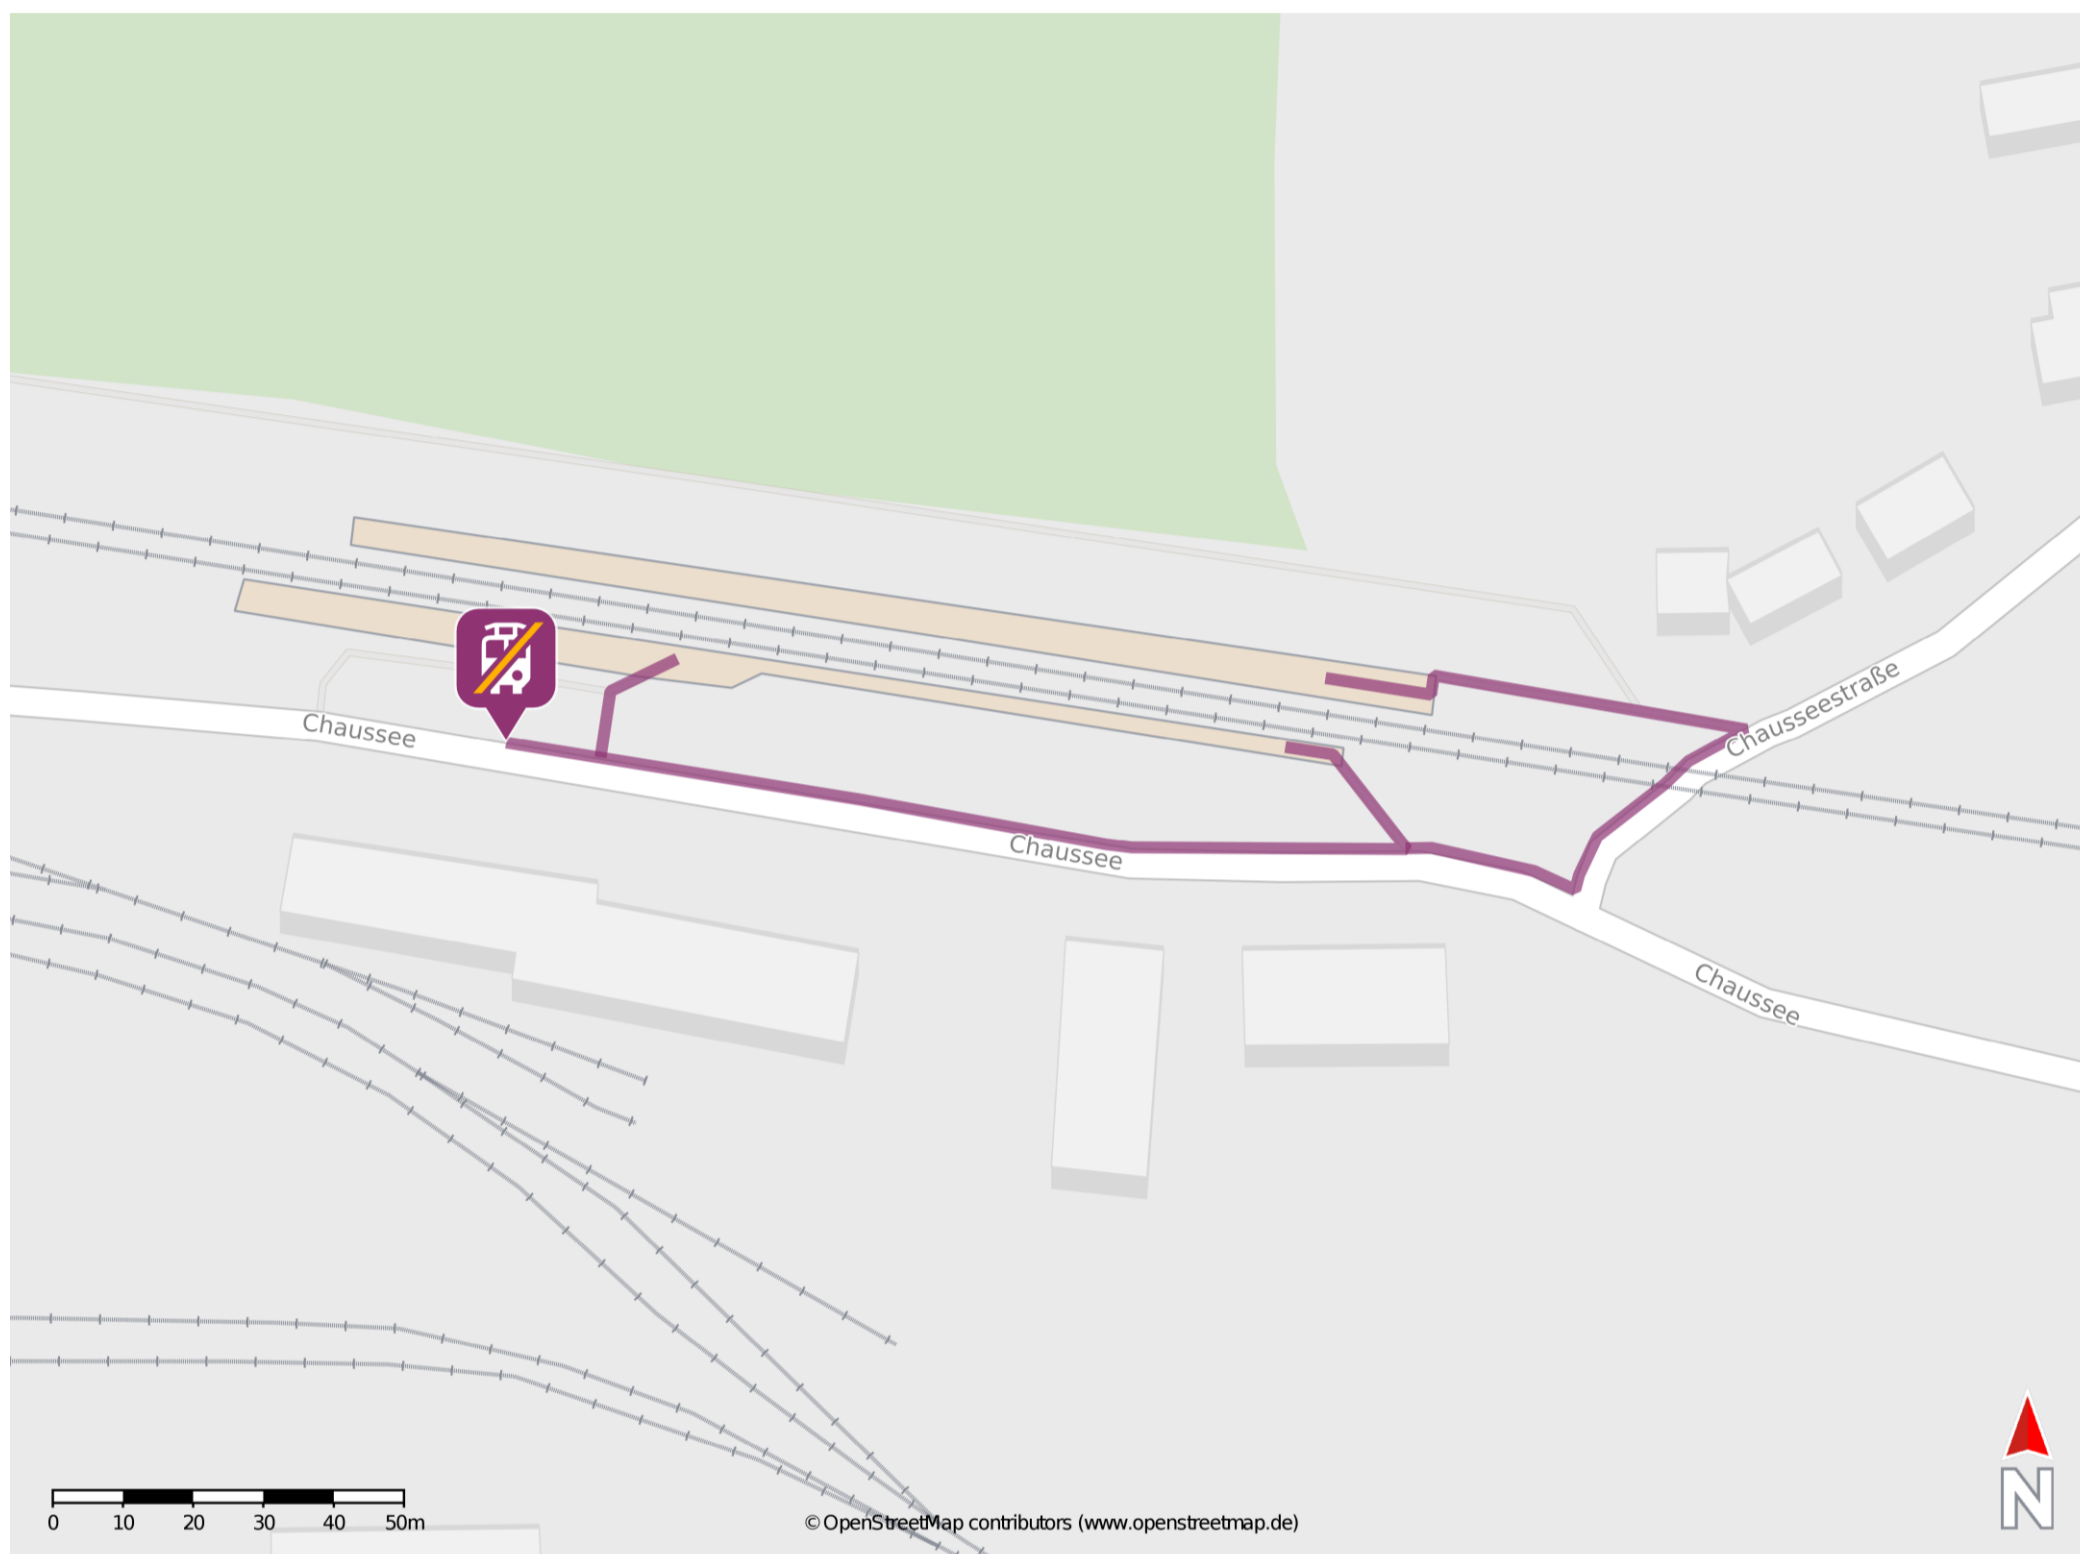

Amsdorf

Wegbeschreibung Schienenersatzverkehr *

Verlassen Sie den Bahnsteig ggf. über den Bahnübergang und begeben Sie sich an die Chausseestraße. Biegen Sie nach rechts auf die Straße Chaussee ab und folgen Sie dem Straßenverlauf bis zur Ersatzhaltestelle. Die Ersatzhaltestelle befindet sich an der Bushaltestelle Amsdorf, Bahnhof.

* Fahrradmitnahme im Schienenersatzverkehr nur begrenzt möglich.
Im QR Code sind die Koordinaten der Ersatzhaltestelle hinterlegt.

barrierefrei
 nicht barrierefrei