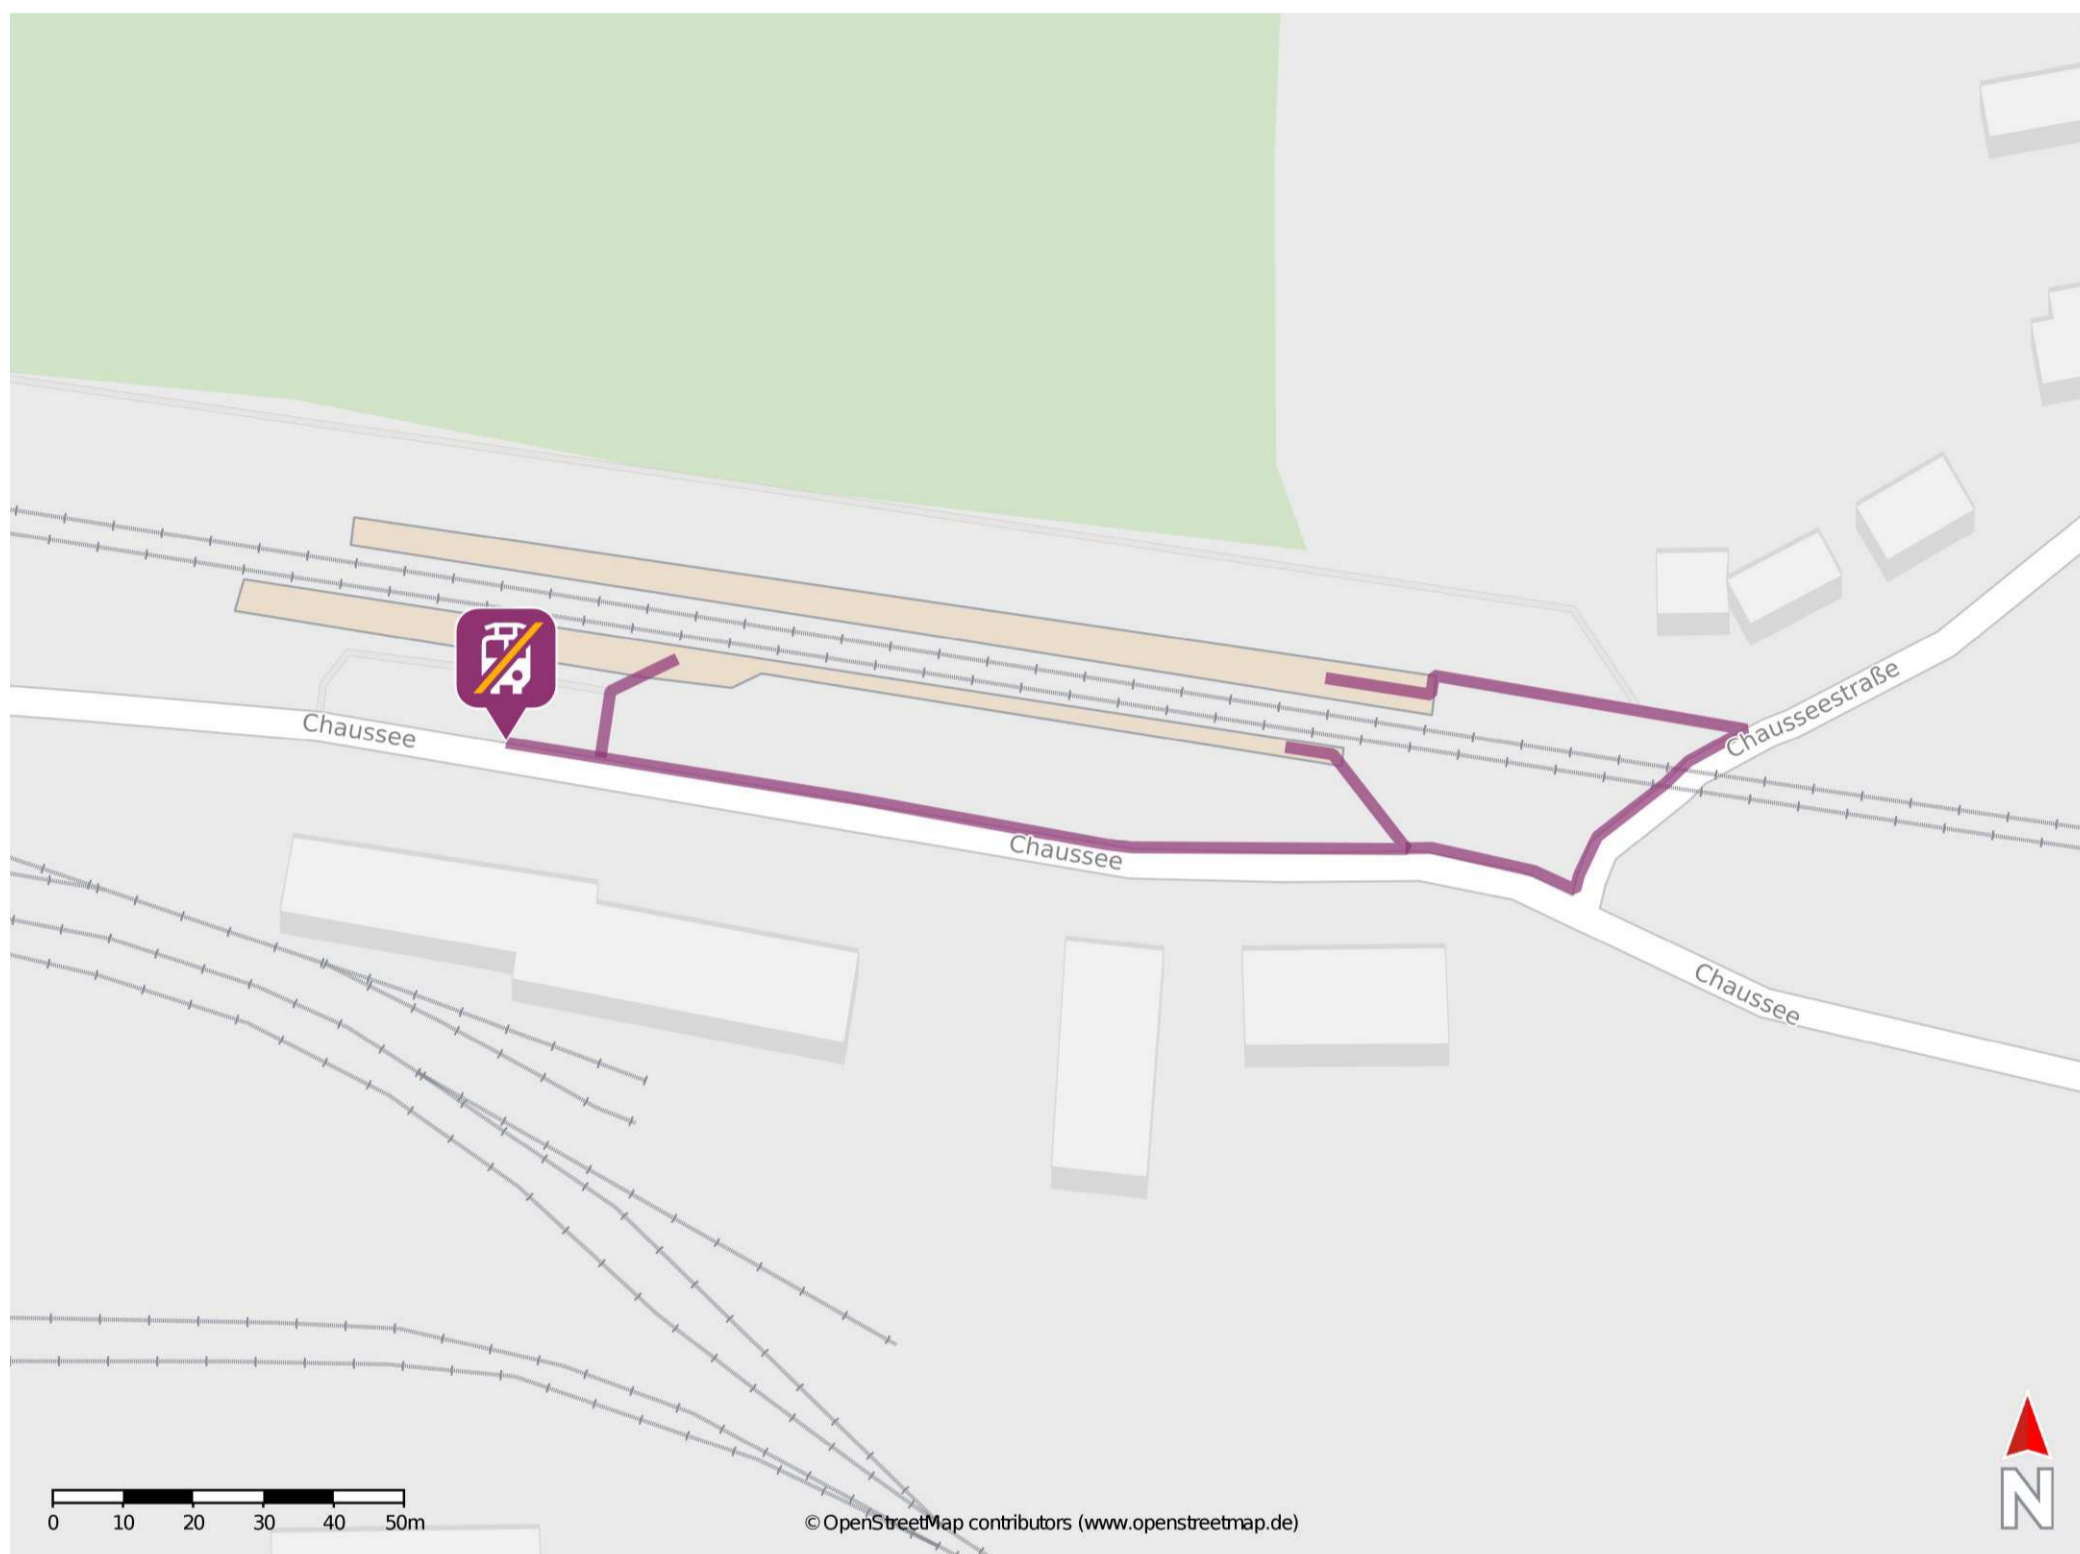

Amsdorf

Wegbeschreibung Schienenersatzverkehr *

Verlassen Sie den Bahnsteig ggf. über den Bahnübergang und begeben Sie sich an die Chausseestraße. Biegen Sie nach rechts auf die Straße Chaussee ab und folgen Sie dem Straßenverlauf bis zur Ersatzhaltestelle. Die Ersatzhaltestelle befindet sich an der Bushaltestelle Amsdorf, Bahnhof.

* Fahrradmitnahme im Schienenersatzverkehr nur begrenzt möglich.
Im QR Code sind die Koordinaten der Ersatzhaltestelle hinterlegt.

— barrierefrei
- - nicht barrierefrei