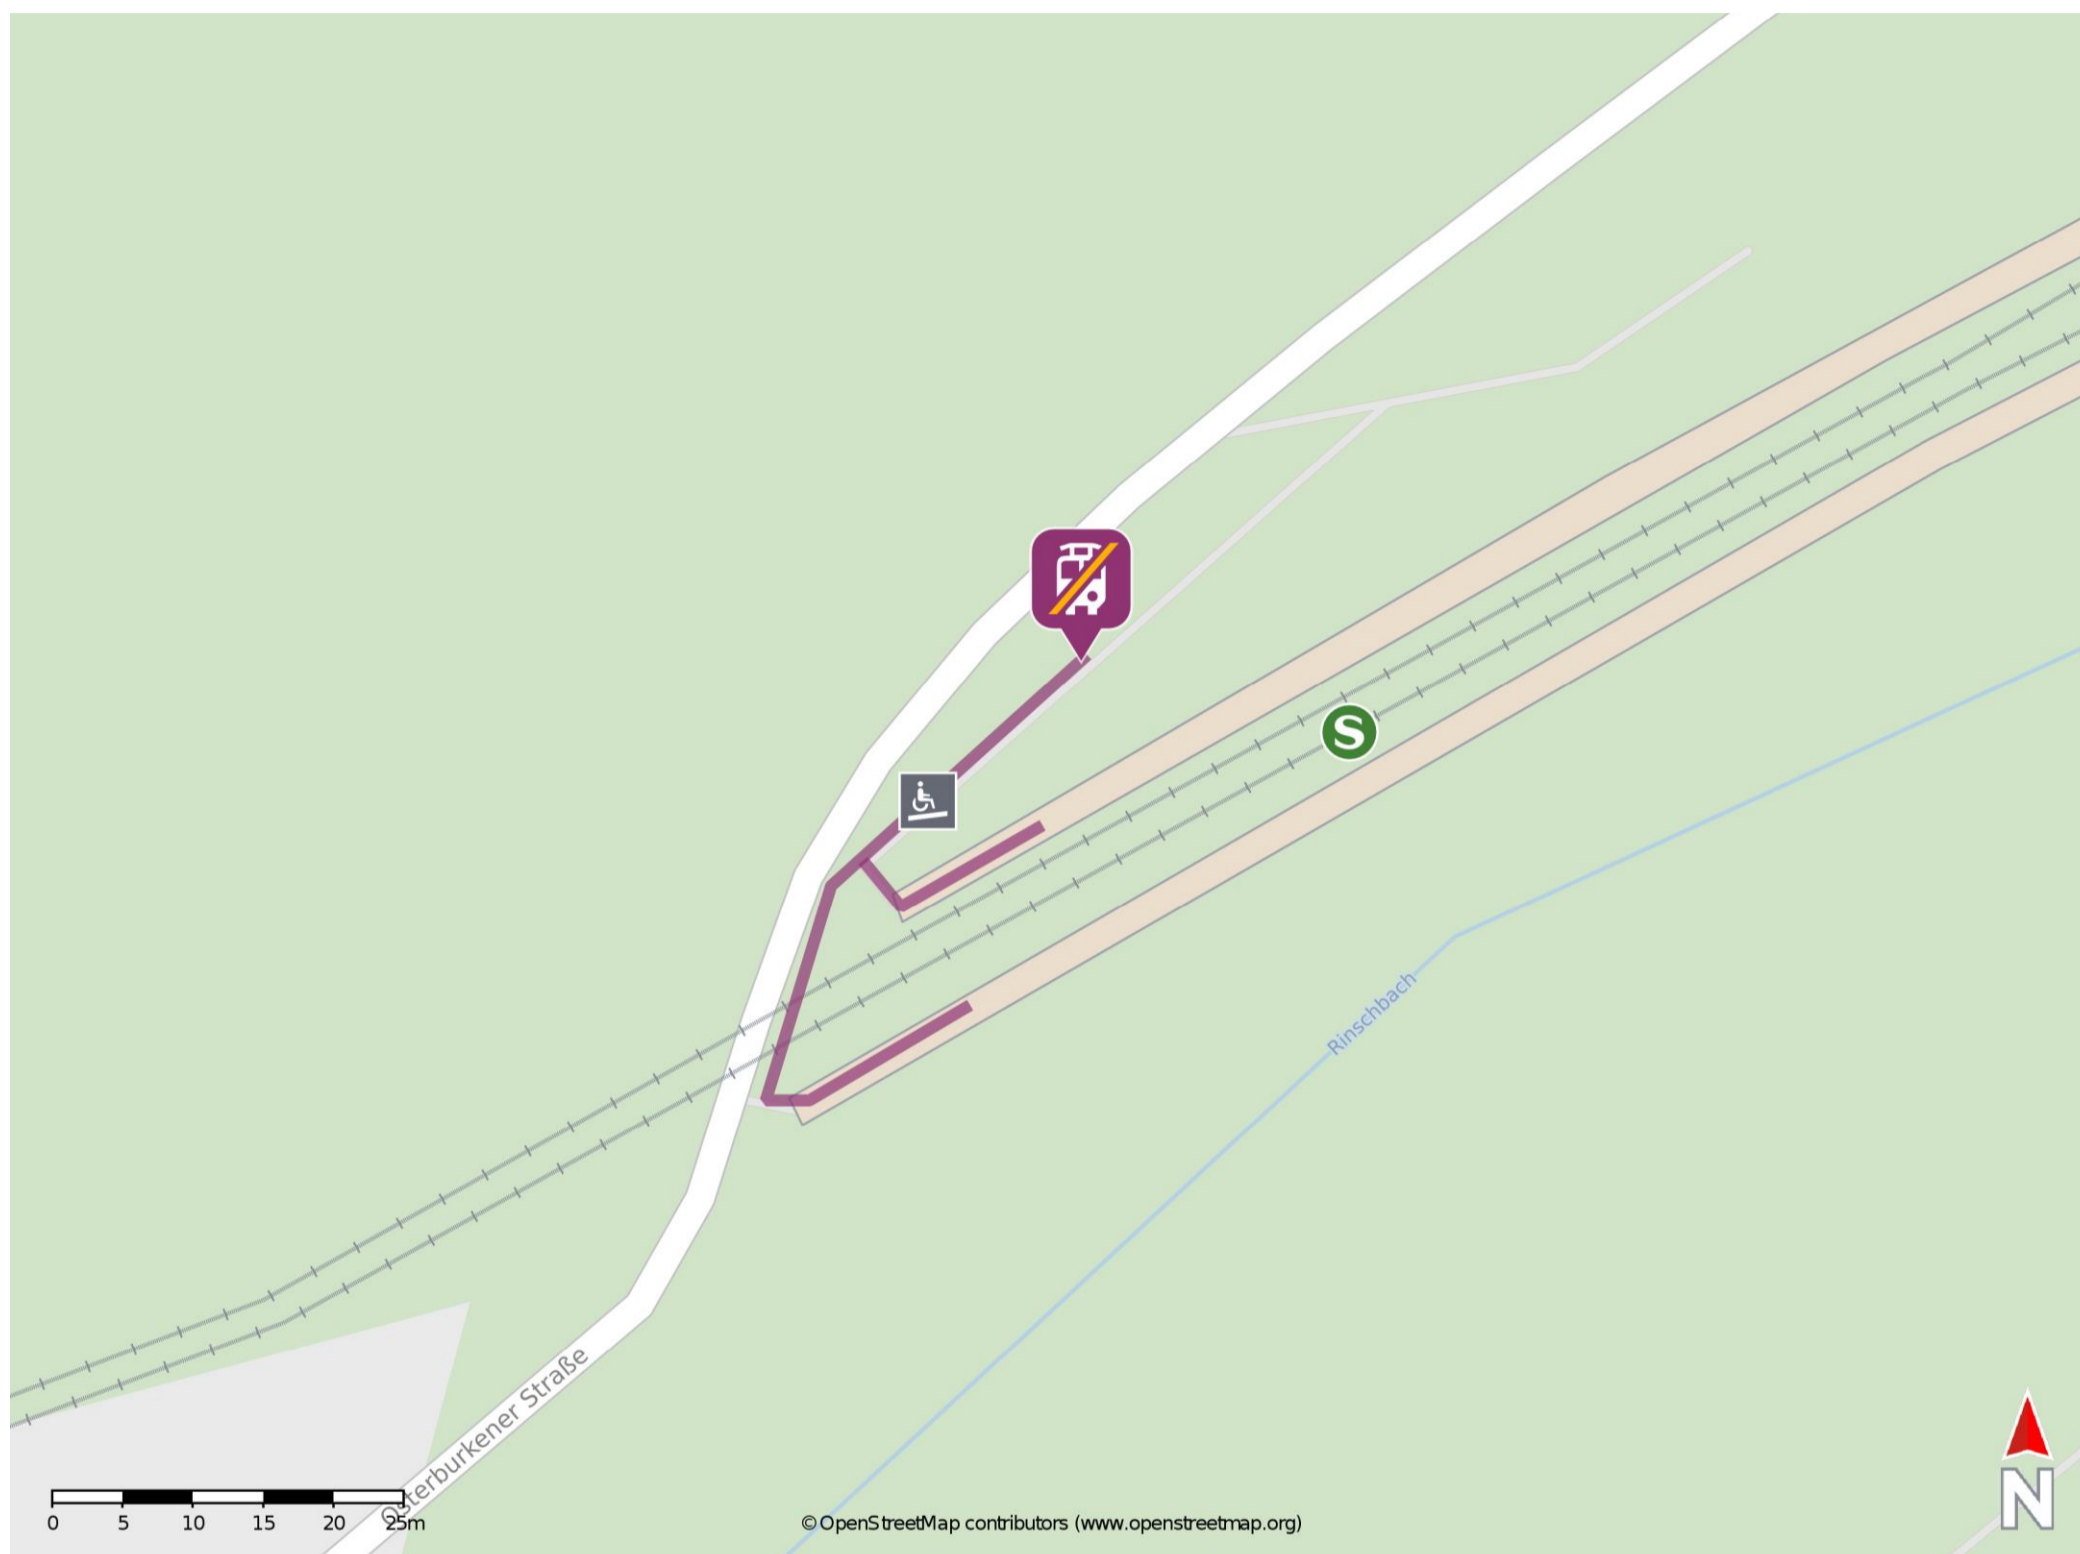

Adelsheim Nord

Wegbeschreibung Schienenersatzverkehr *

Verlassen Sie den Bahnsteig und begeben Sie sich an die Osterburkener Straße. Orientieren Sie sich nach rechts, ggf. überqueren Sie den Bahnübergang und folgen Sie der Straße bis zur Ersatzhaltestelle.

* Fahrradmitnahme im Schienenersatzverkehr nur begrenzt möglich.
Im QR Code sind die Koordinaten der Ersatzhaltestelle hinterlegt.

— barrierefrei
— nicht barrierefrei