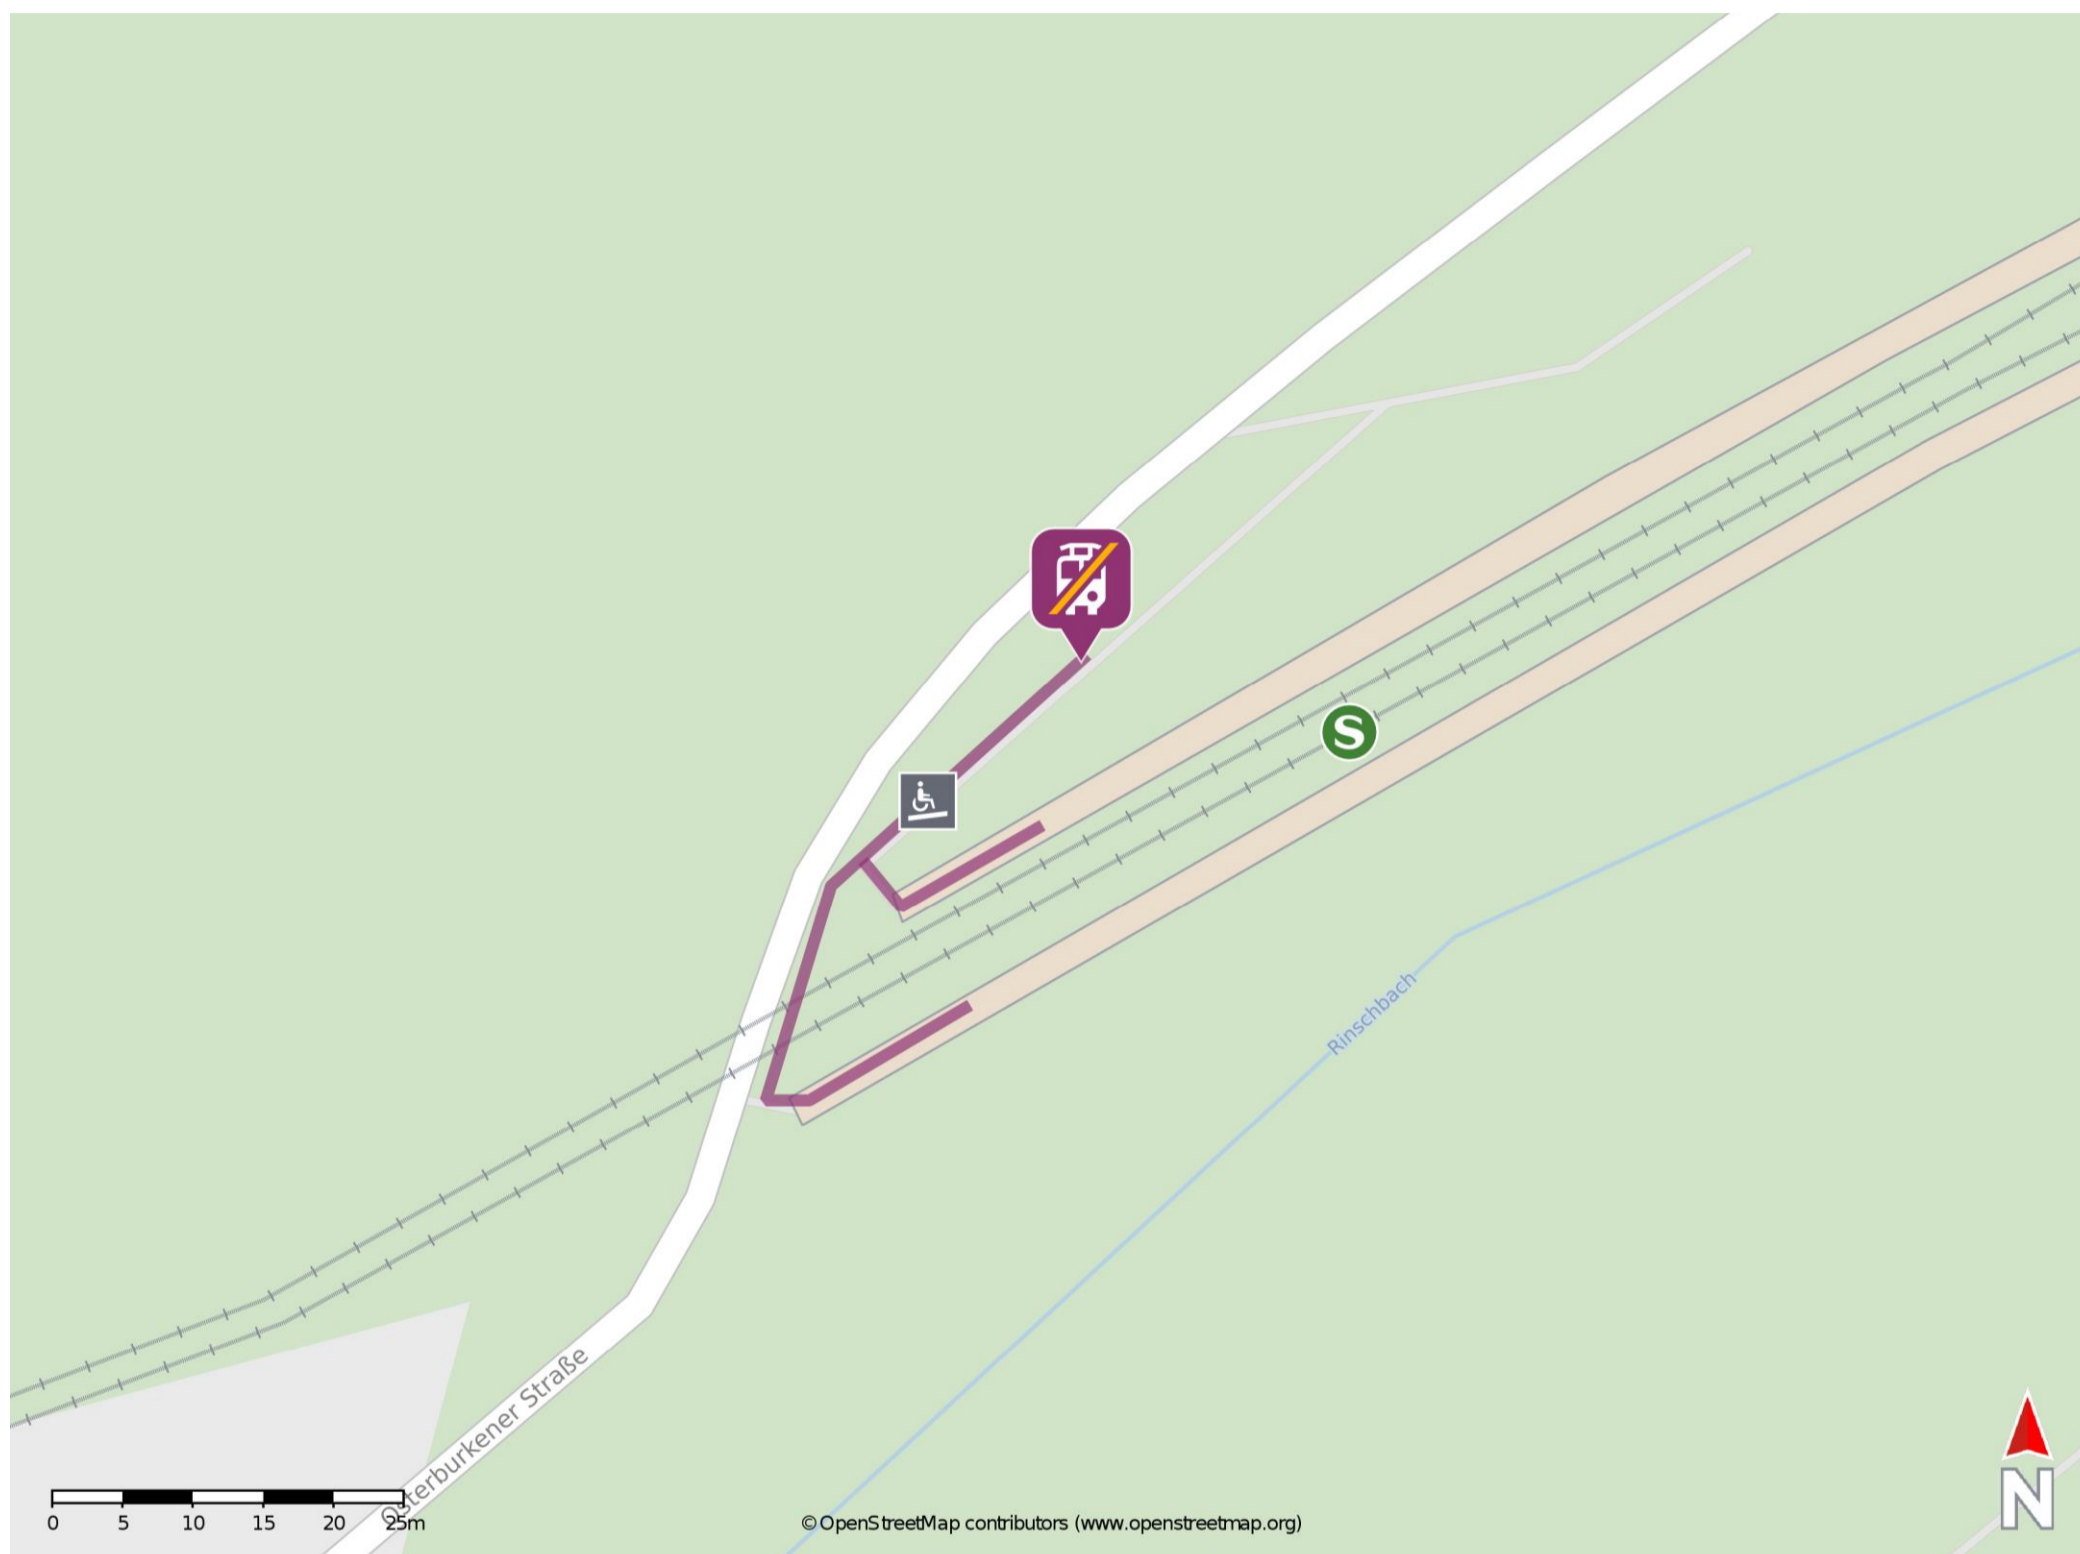

Adelsheim Nord

Wegbeschreibung Schienenersatzverkehr *

Verlassen Sie den Bahnsteig und begeben Sie sich an die Osterburkener Straße. Orientieren Sie sich nach rechts, ggf. überqueren Sie den Bahnübergang und folgen Sie der Straße bis zur Ersatzhaltestelle.

* Fahrradmitnahme im Schienenersatzverkehr nur begrenzt möglich.
Im QR Code sind die Koordinaten der Ersatzhaltestelle hinterlegt.

— barrierefrei
- nicht barrierefrei