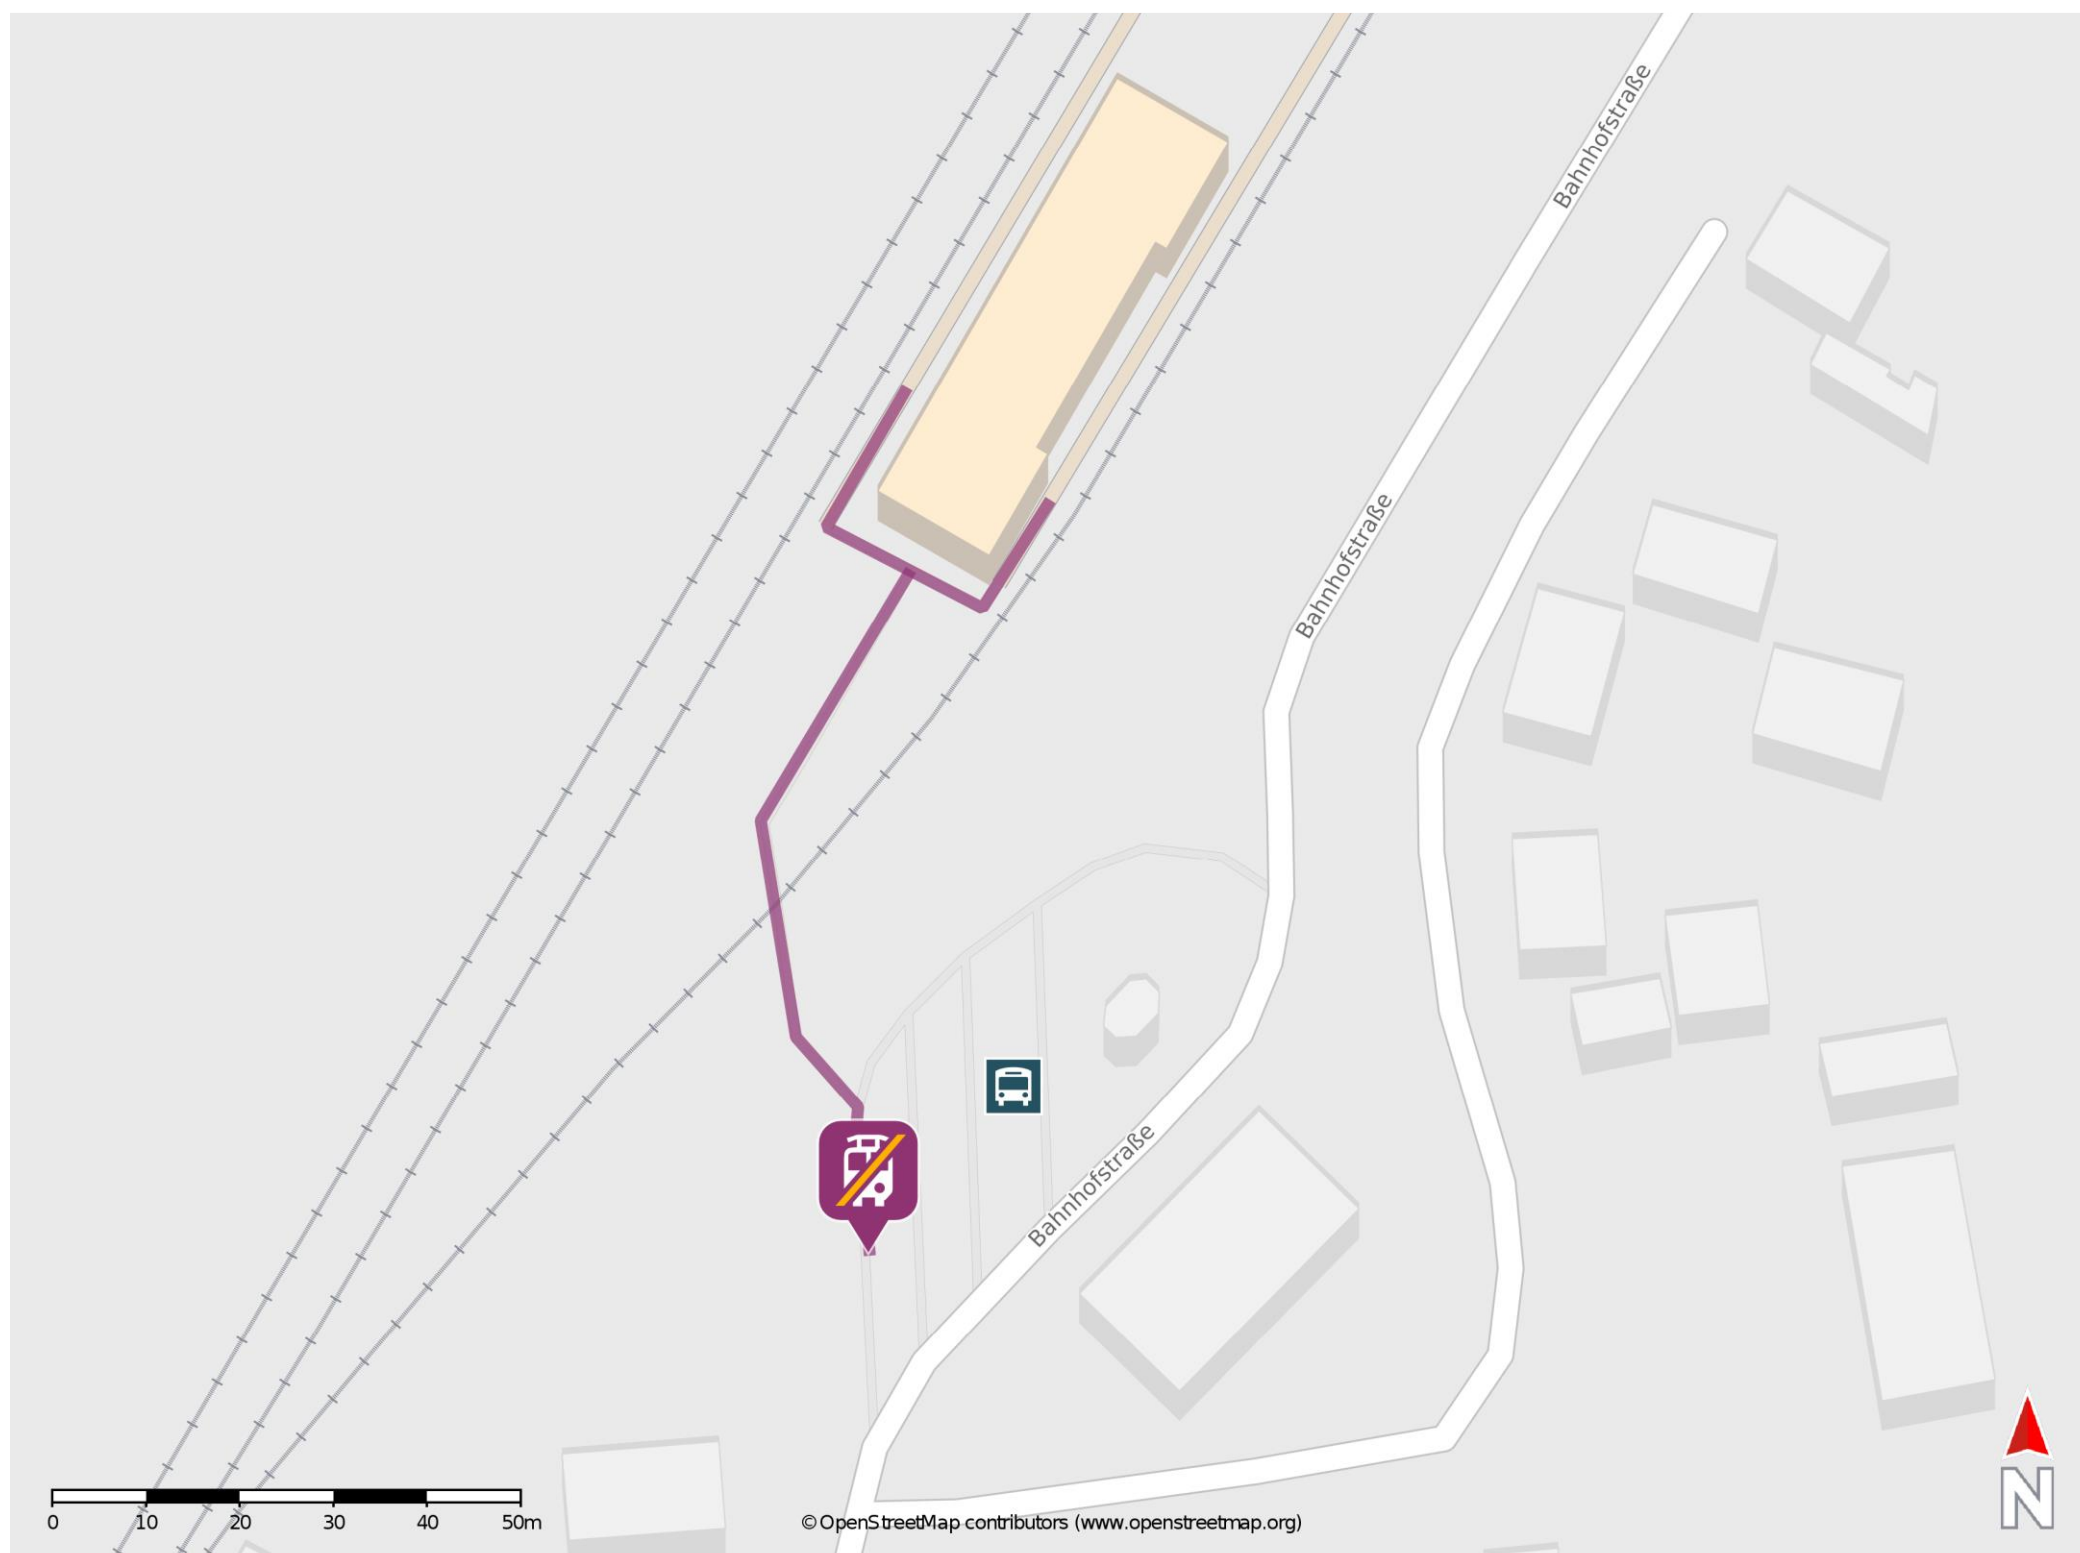

Dürrröhrsdorf

Wegbeschreibung Schienenersatzverkehr *

Verlassen Sie den Bahnsteig und begeben Sie sich an die ZOB. Die Ersatzhaltestelle befindet sich in unmittelbarer Nähe zum Bahnhof. Die Ersatzhaltestelle befindet sich an der Bushaltestelle Bahnhof.

* Fahrradmitnahme im Schienenersatzverkehr nur begrenzt möglich.
Im QR Code sind die Koordinaten der Ersatzhaltestelle hinterlegt.

— barrierefrei
— nicht barrierefrei