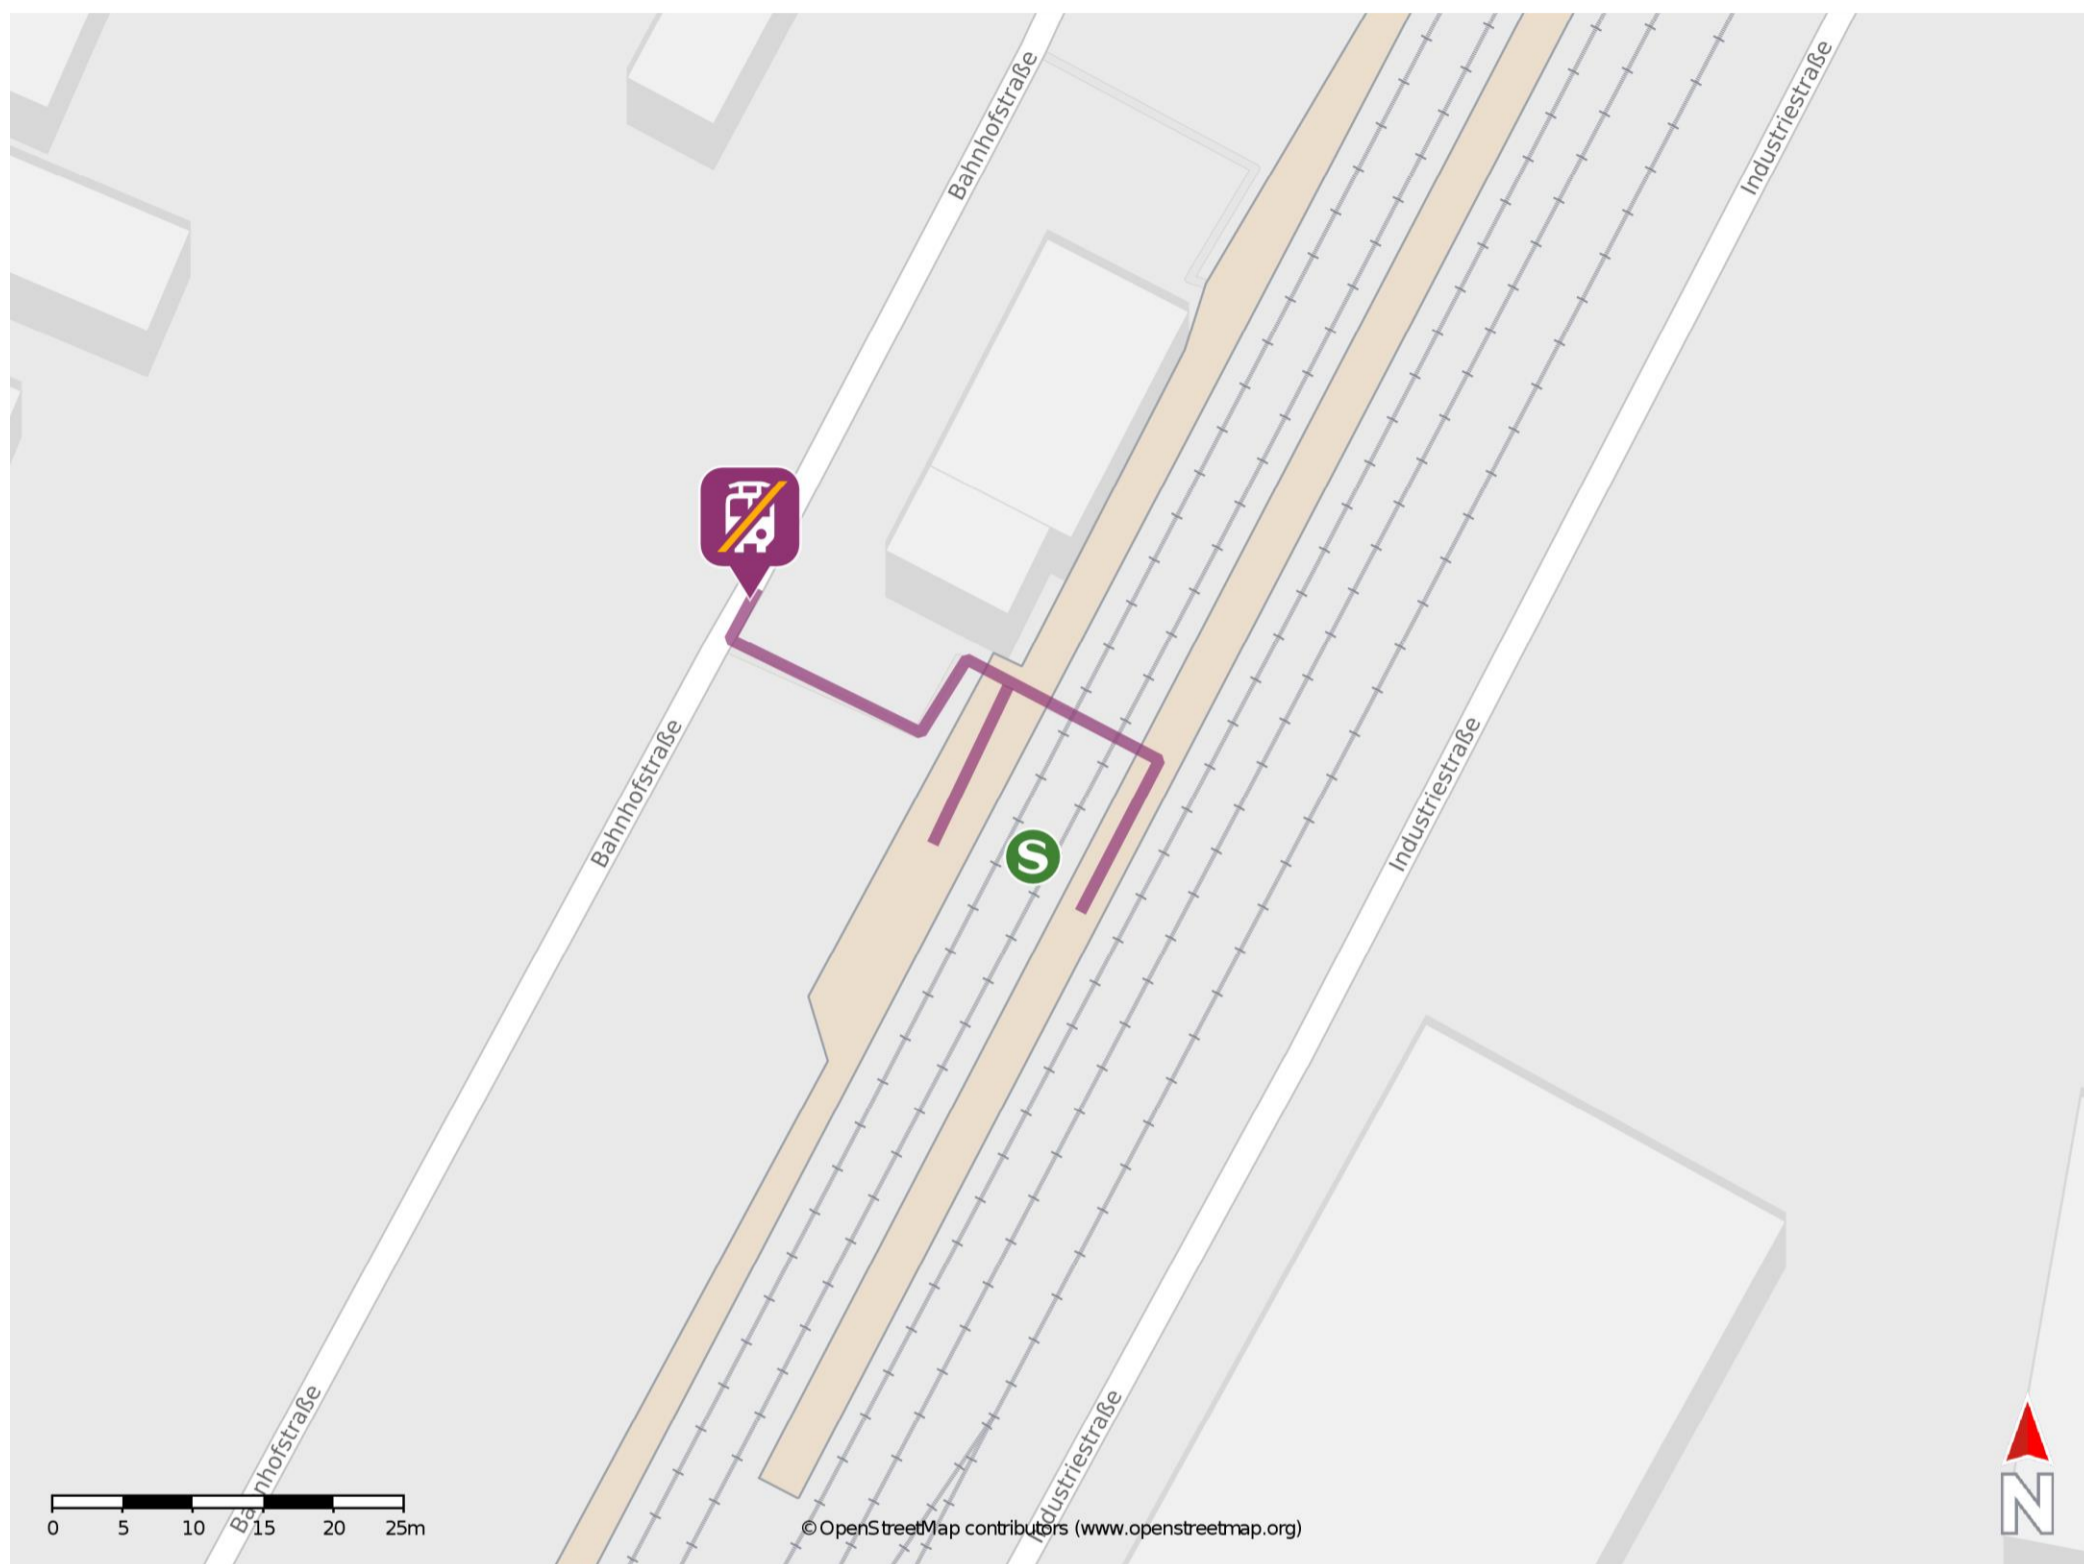

Umgebungsplan

Durmersheim

Wegbeschreibung Schienenersatzverkehr *

Verlassen Sie den Bahnsteig ggf. über den Gleisübergang und begeben Sie sich an die Bahnhofstraße. Die Ersatzhaltestelle befindet sich in unmittelbarer Nähe zum Bahnhof.

*Fahrradmitnahme im Schienenersatzverkehr nur begrenzt, teilweise gar nicht möglich. Bitte informieren Sie sich bei dem von Ihnen genutzten Eisenbahnverkehrsunternehmen. Im QR Code sind die Koordinaten der Ersatzhaltestelle hinterlegt.