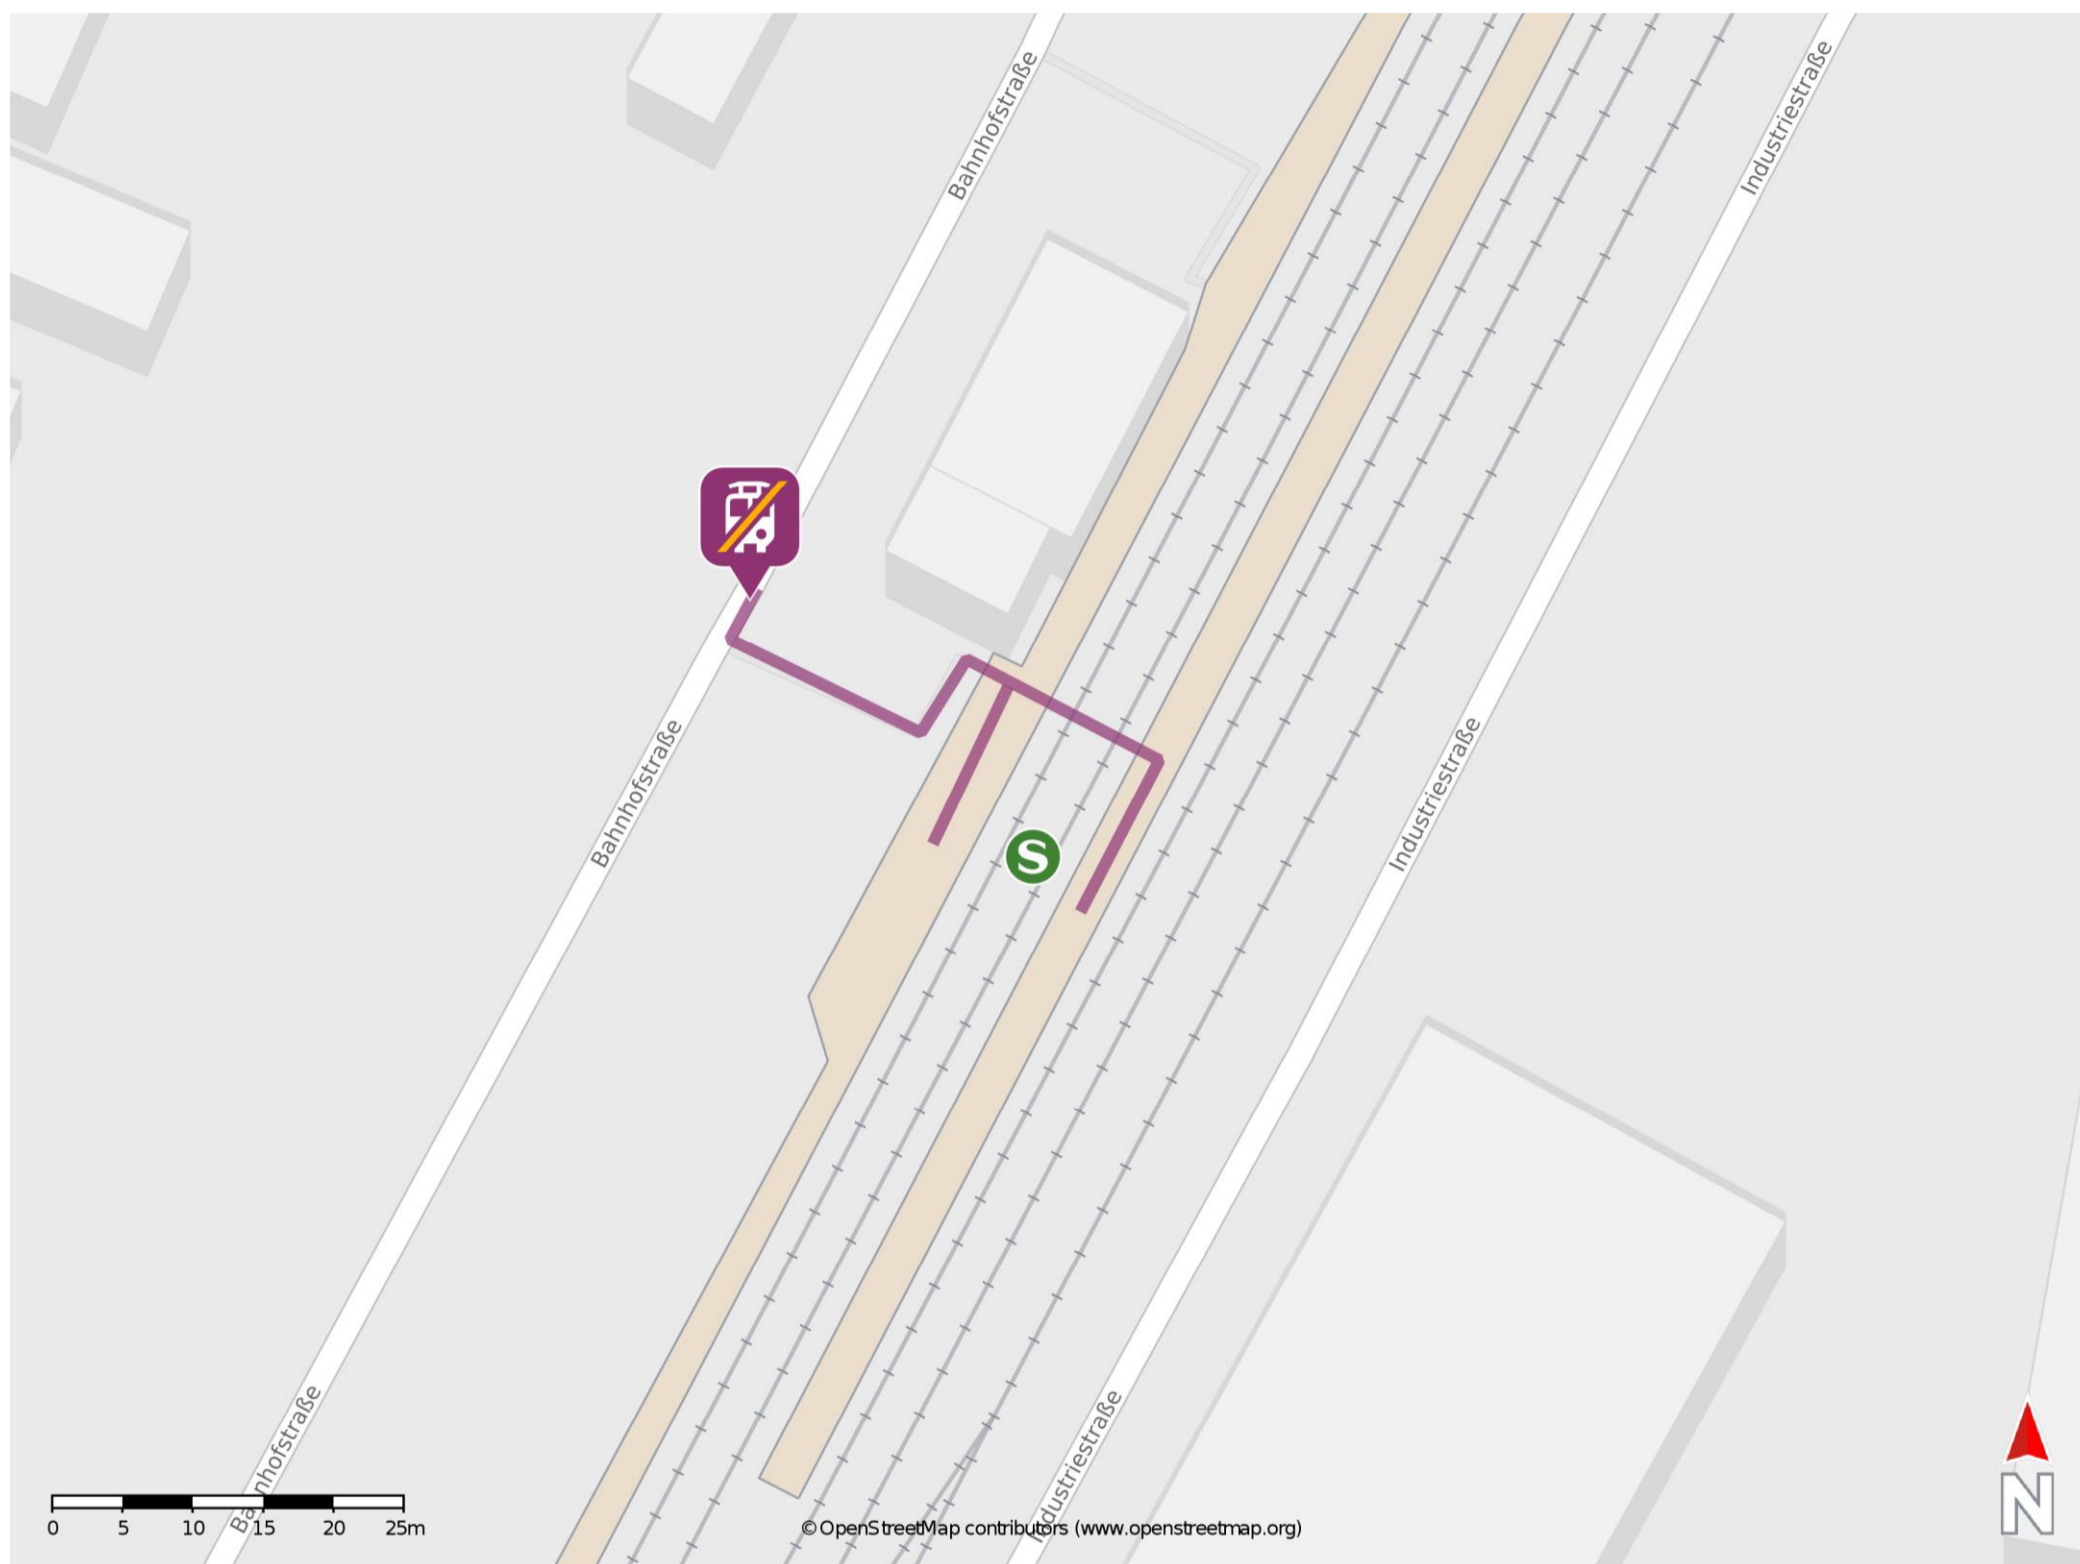

Umgebungsplan

Durmersheim

Wegbeschreibung Schienenersatzverkehr *

Verlassen Sie den Bahnsteig ggf. über den Gleisübergang und begeben Sie sich an die Bahnhofstraße. Die Ersatzhaltestelle befindet sich in unmittelbarer Nähe zum Bahnhof.

*Fahrradmitnahme im Schienenersatzverkehr nur begrenzt, teilweise gar nicht möglich. Bitte informieren Sie sich bei dem von Ihnen genutzten Eisenbahnverkehrsunternehmen. Im QR Code sind die Koordinaten der Ersatzhaltestelle hinterlegt.