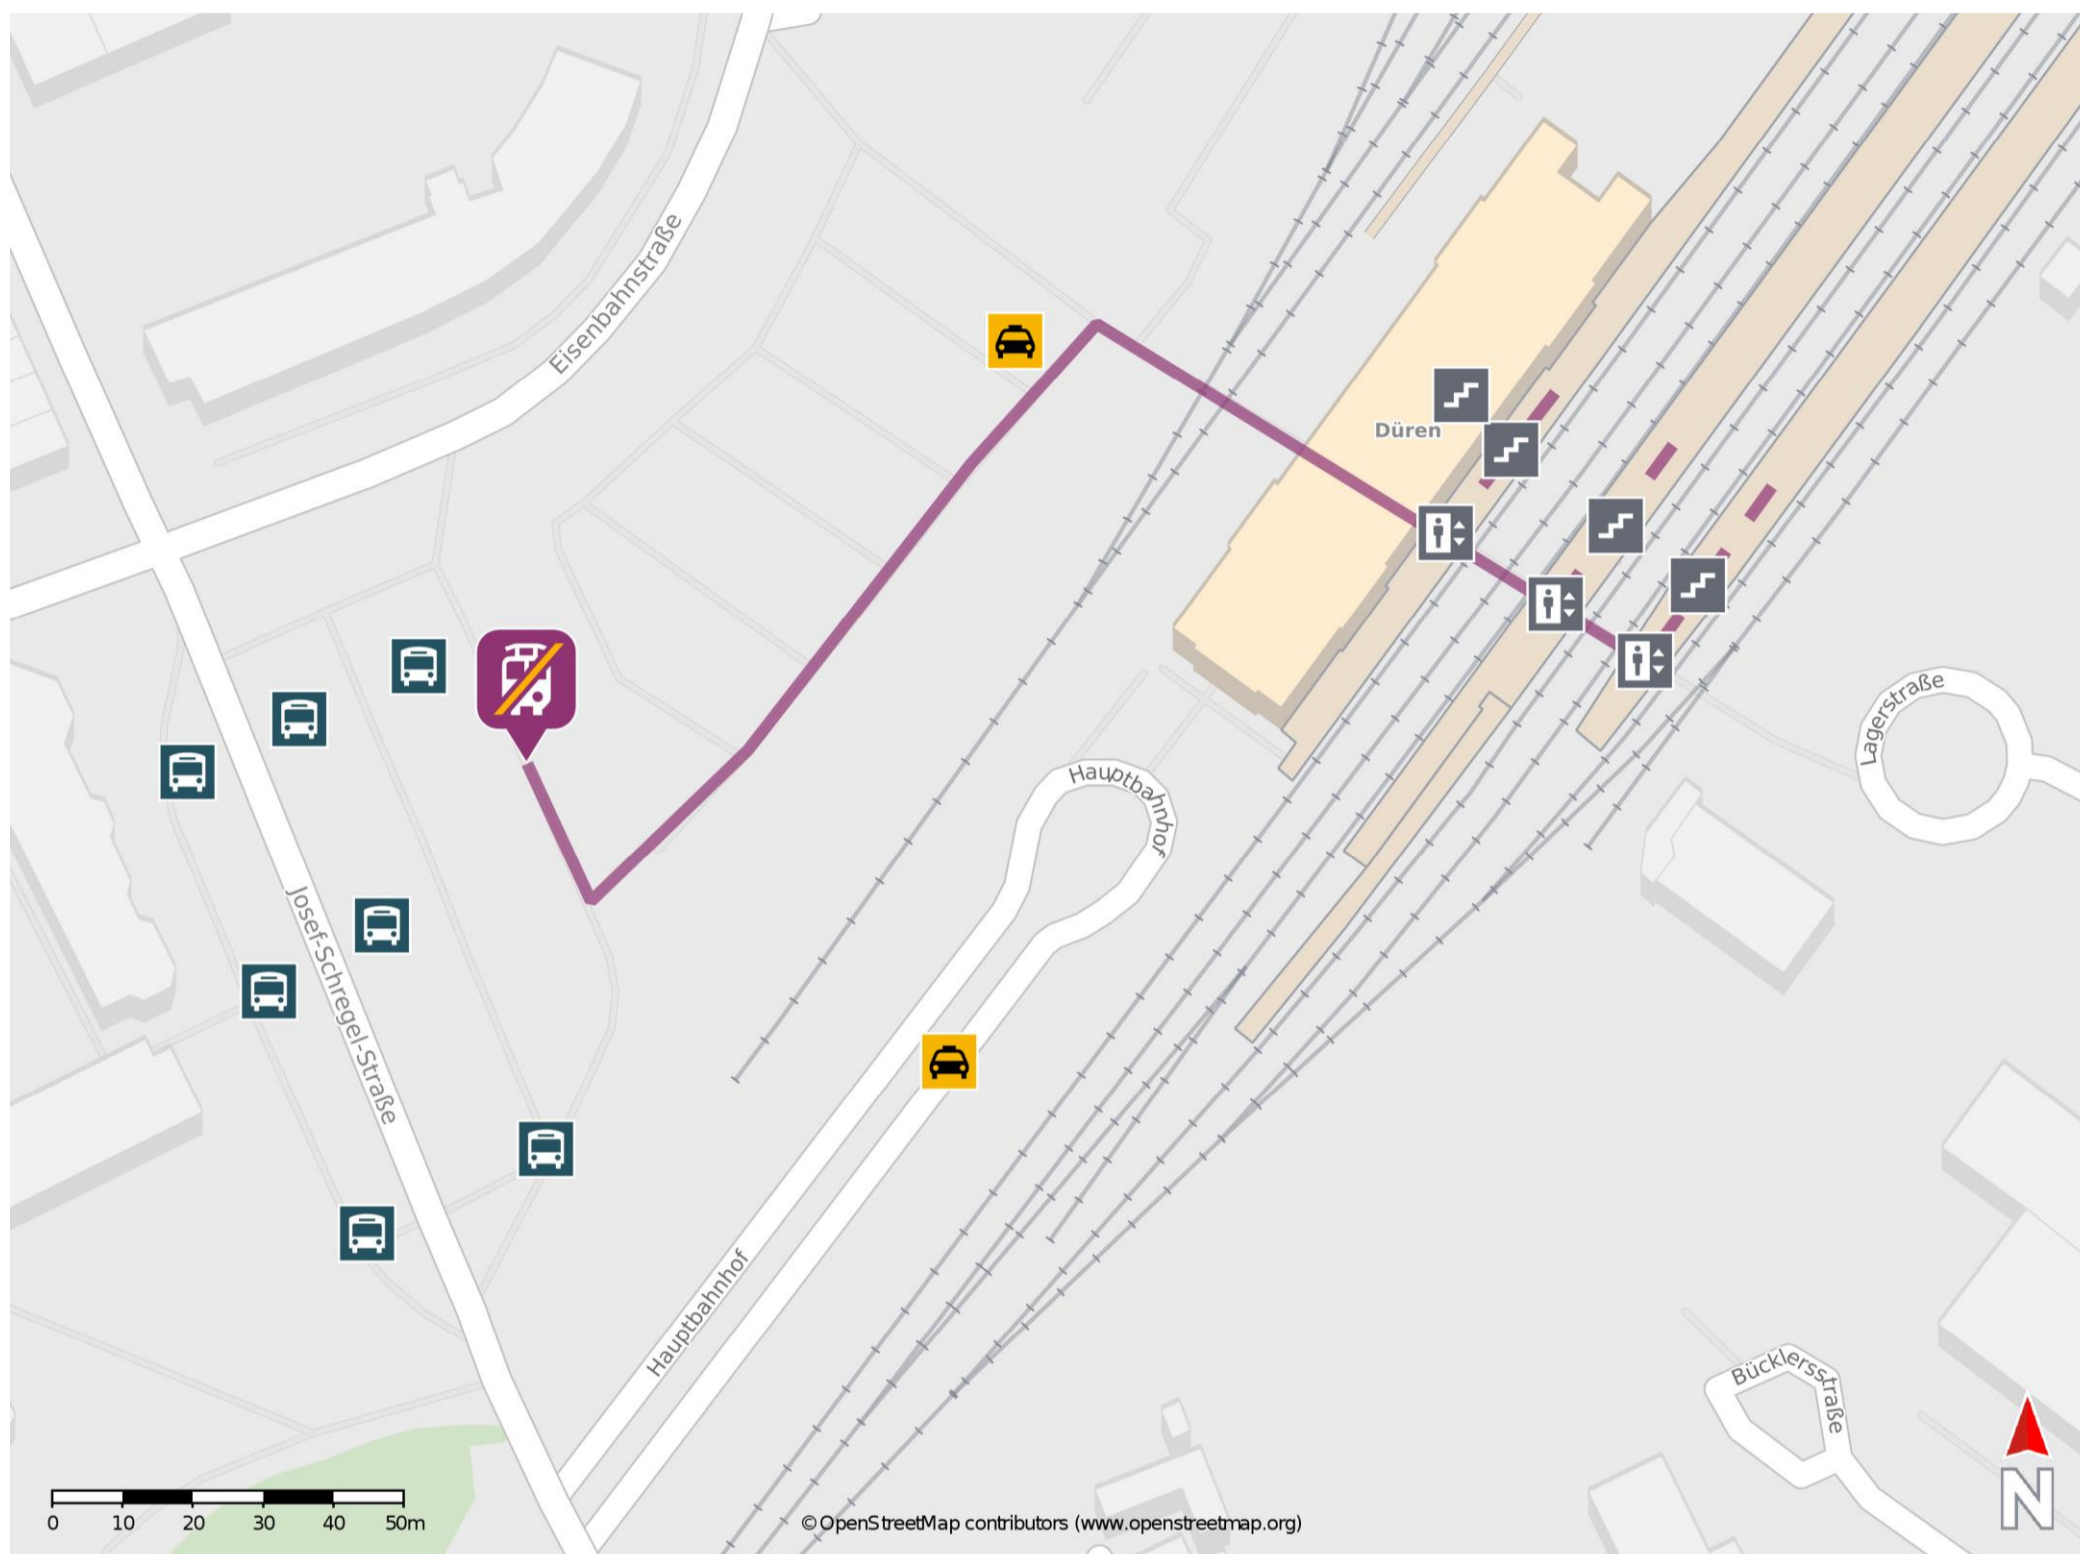

## Düren

### Wegbeschreibung Schienenersatzverkehr \*

Verlassen Sie den Bahnsteig und begeben Sie sich an den Ludwig-Erhard-Platz. Biegen Sie nach links ab und folgen Sie dem Straßenverlauf in Richtung Josef-Schregel-Straße. Orientieren Sie sich nach rechts und folgen Sie den Weg wenige Meter bis zum Zentralen Omnibus-Bahnhof (ZOB). Die Ersatzhaltestelle befindet sich am Bussteig A.

\* Fahrradmitnahme im Schienenersatzverkehr nur begrenzt möglich.  
Im QR Code sind die Koordinaten der Ersatzhaltestelle hinterlegt.

— barrierefrei  
- nicht barrierefrei