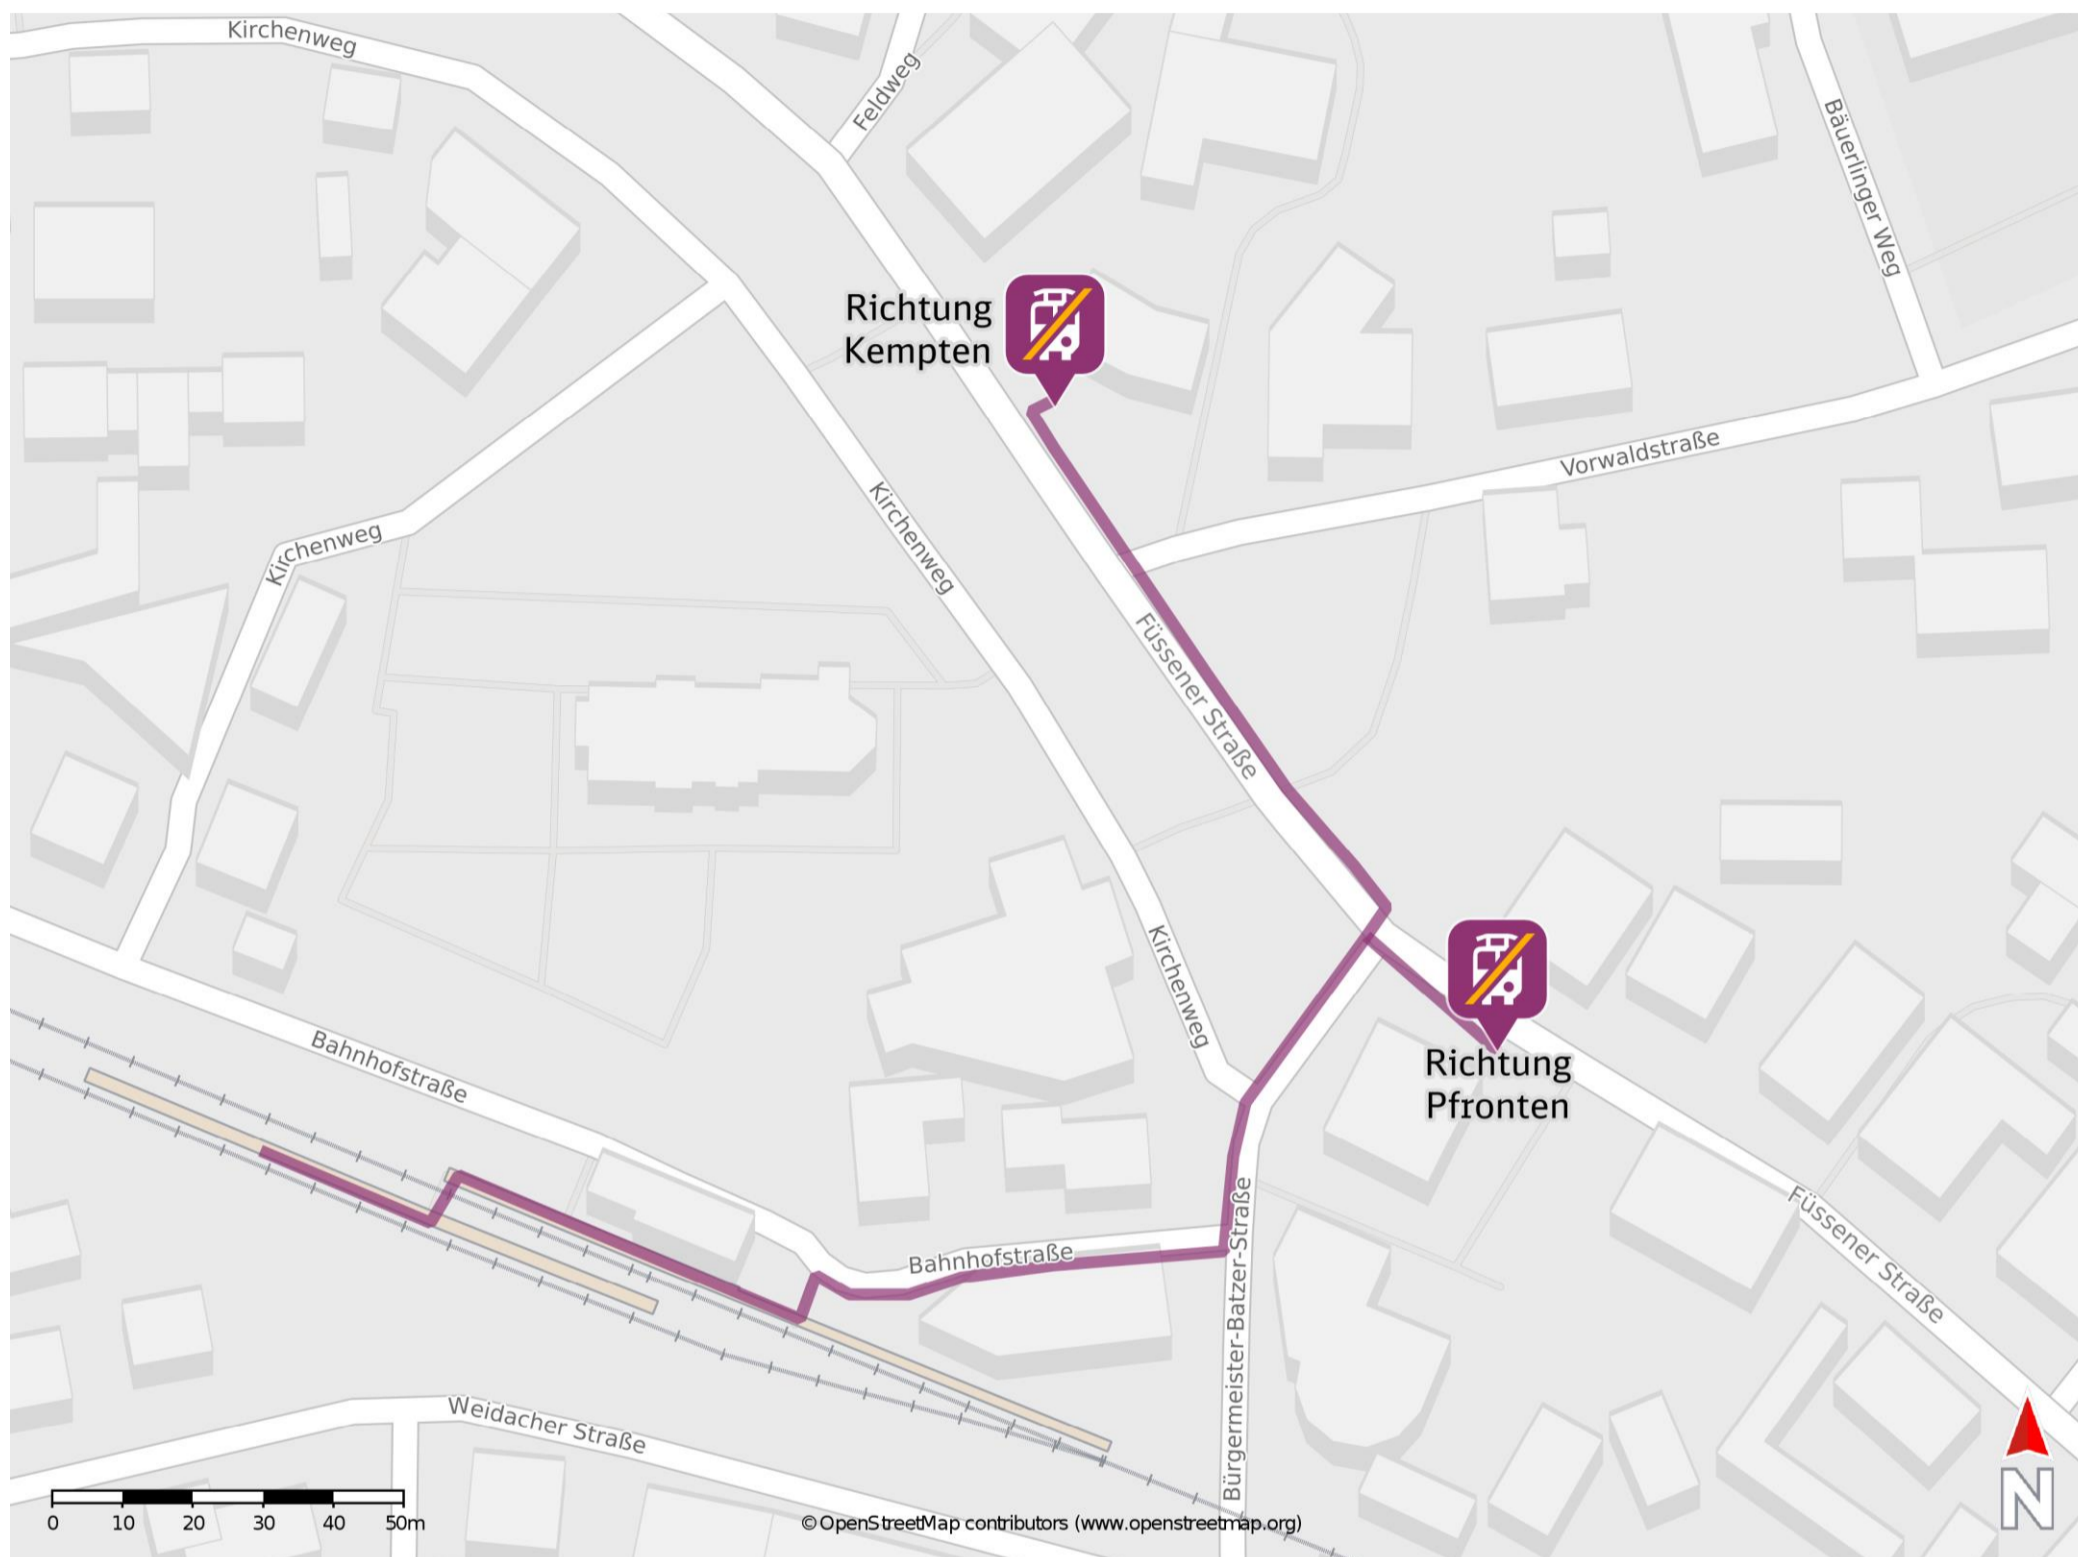

## Durach

Ersatzhaltestelle Richtung Kempten

Ersatzhaltestelle Richtung Pfronten

### Wegbeschreibung Schienenersatzverkehr \*

Verlassen Sie den Bahnsteig und begeben Sie sich an die Bahnhofstraße. Orientieren Sie sich nach rechts und folgen Sie der Straße bis zur Bürgermeister-Batzer-Straße. Biegen Sie nach links ab und folgen Sie der Straße bis zur Füssener Straße. Biegen Sie nach rechts ab um an die Ersatzhaltestelle in Richtung Pfronten zu gelangen (Haltestelle Durach, Schwanen). Biegen Sie nach links ab um an die Ersatzhaltestelle in Richtung Kempten zu gelangen (Haltestelle Durach, Ortsmitte).

\* Fahrradmitnahme im Schienenersatzverkehr nur begrenzt möglich.  
Im QR Code sind die Koordinaten der Ersatzhaltestelle hinterlegt.

— barrierefrei  
— nicht barrierefrei