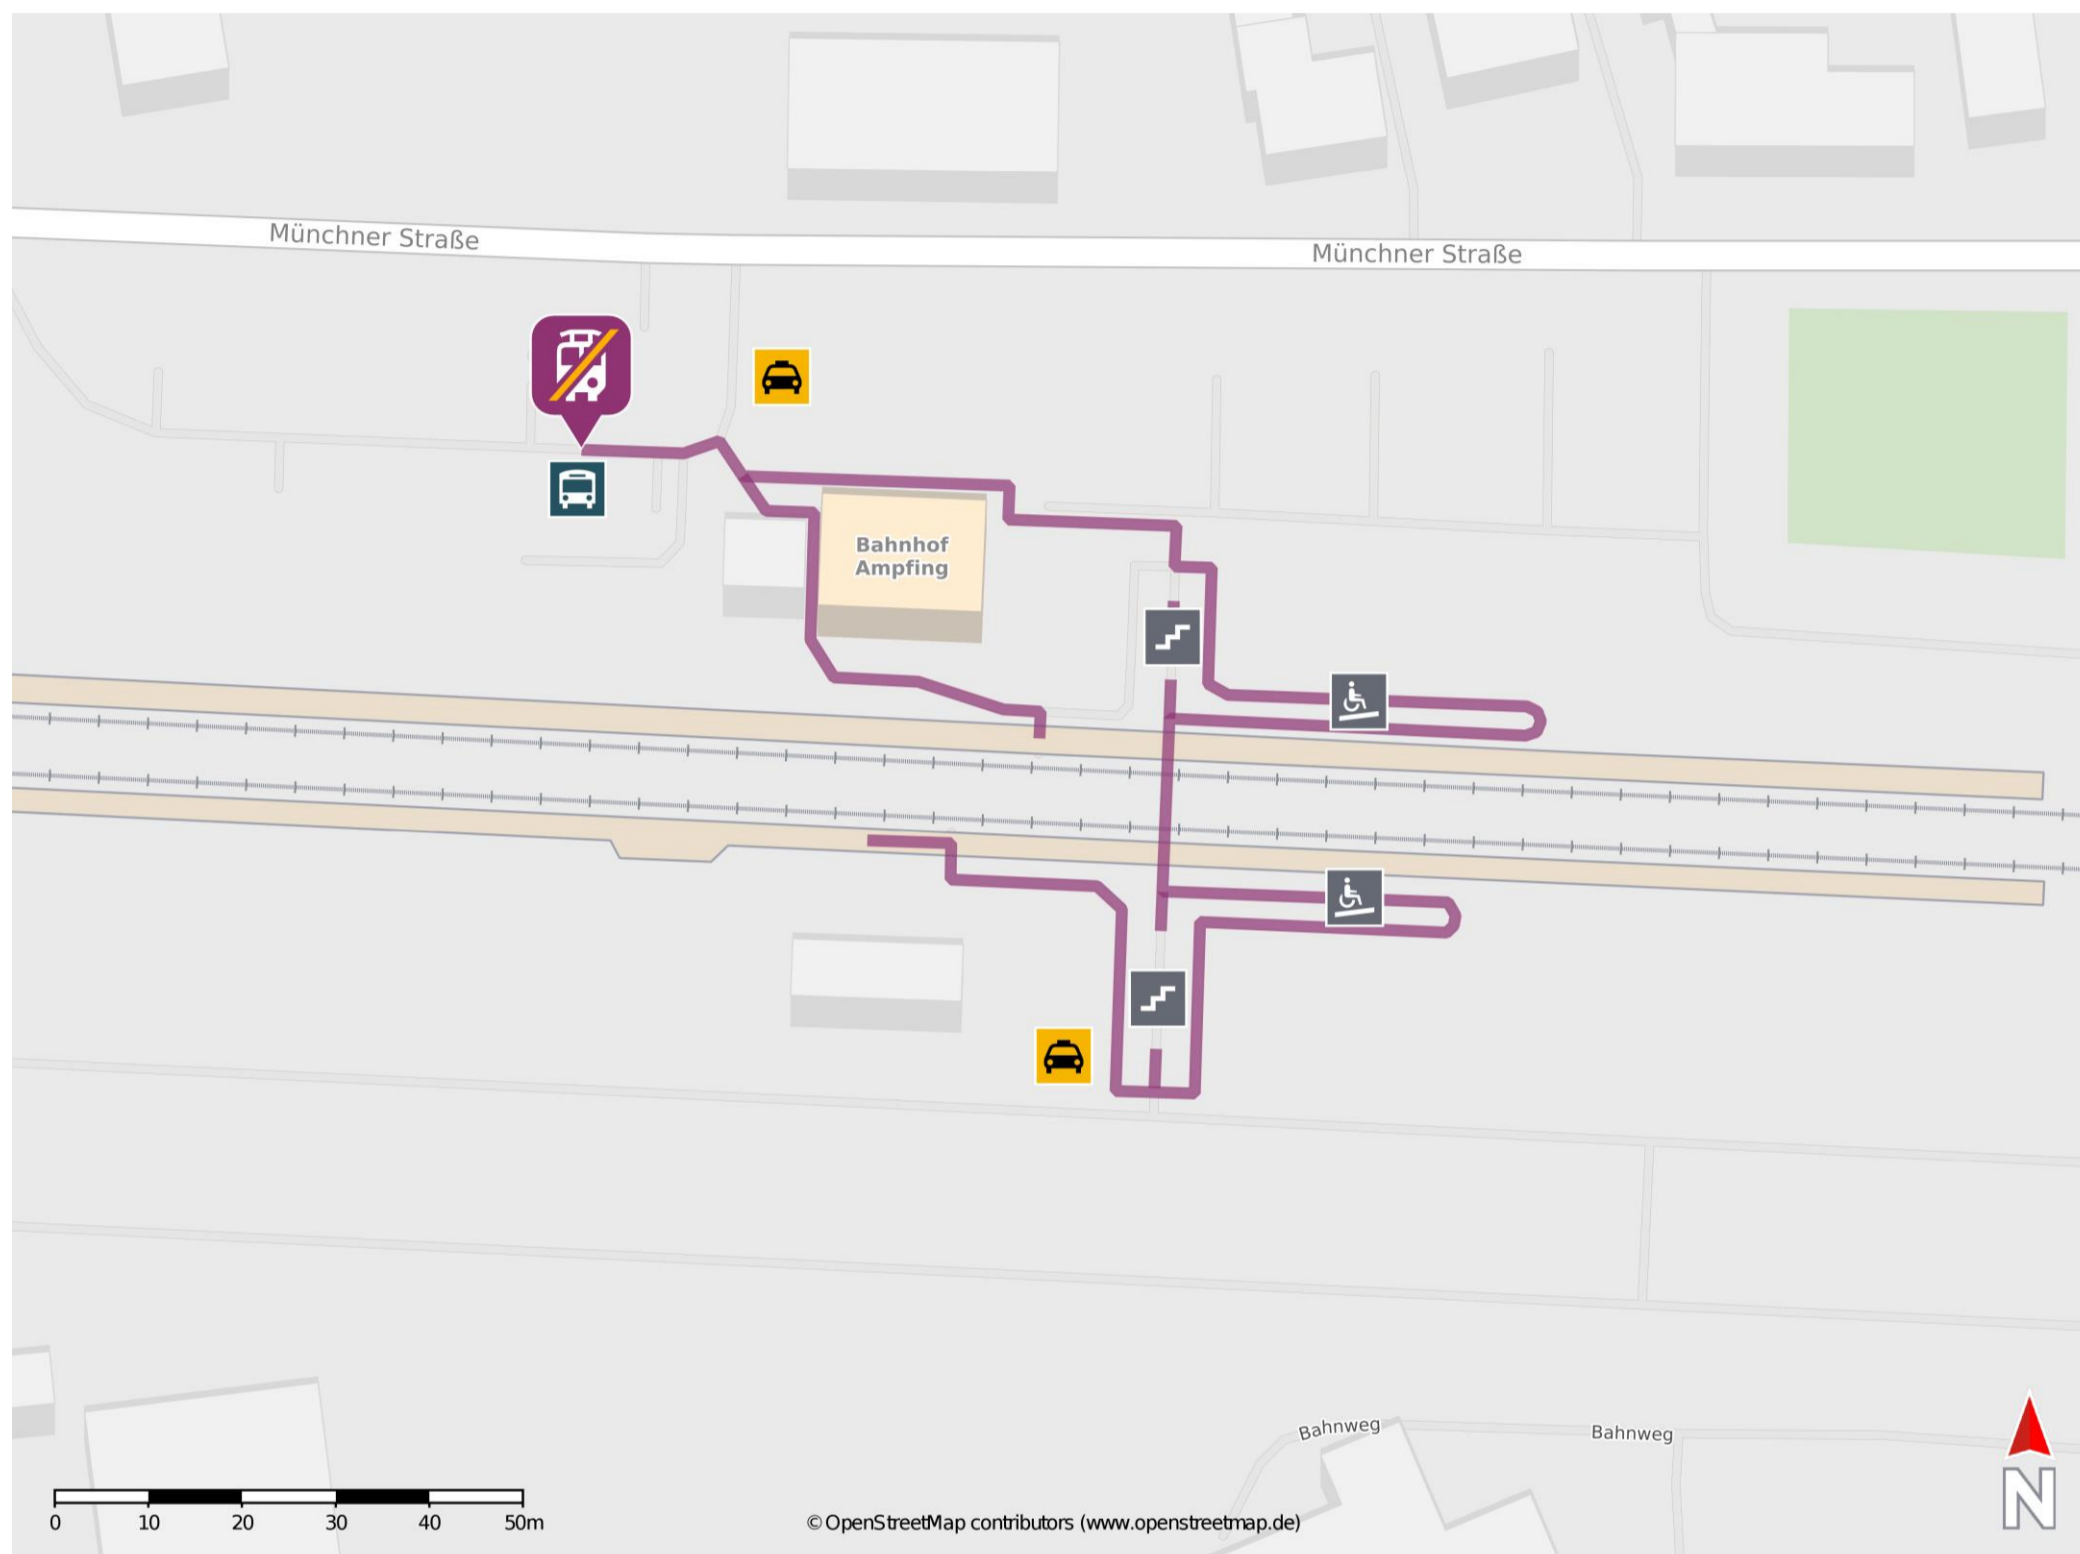

Ampfing

Wegbeschreibung Schienenersatzverkehr *

Verlassen Sie den Bahnsteig, ggf. durch die Unterführung, und begeben Sie sich vor das Bahnhofsgebäude. Orientieren Sie sich nach links. Die Ersatzhaltestelle befindet sich in unmittelbarer Nähe.

* Fahrradmitnahme im Schienenersatzverkehr nur begrenzt möglich.
Im QR Code sind die Koordinaten der Ersatzhaltestelle hinterlegt.

— barrierefrei
- - nicht barrierefrei