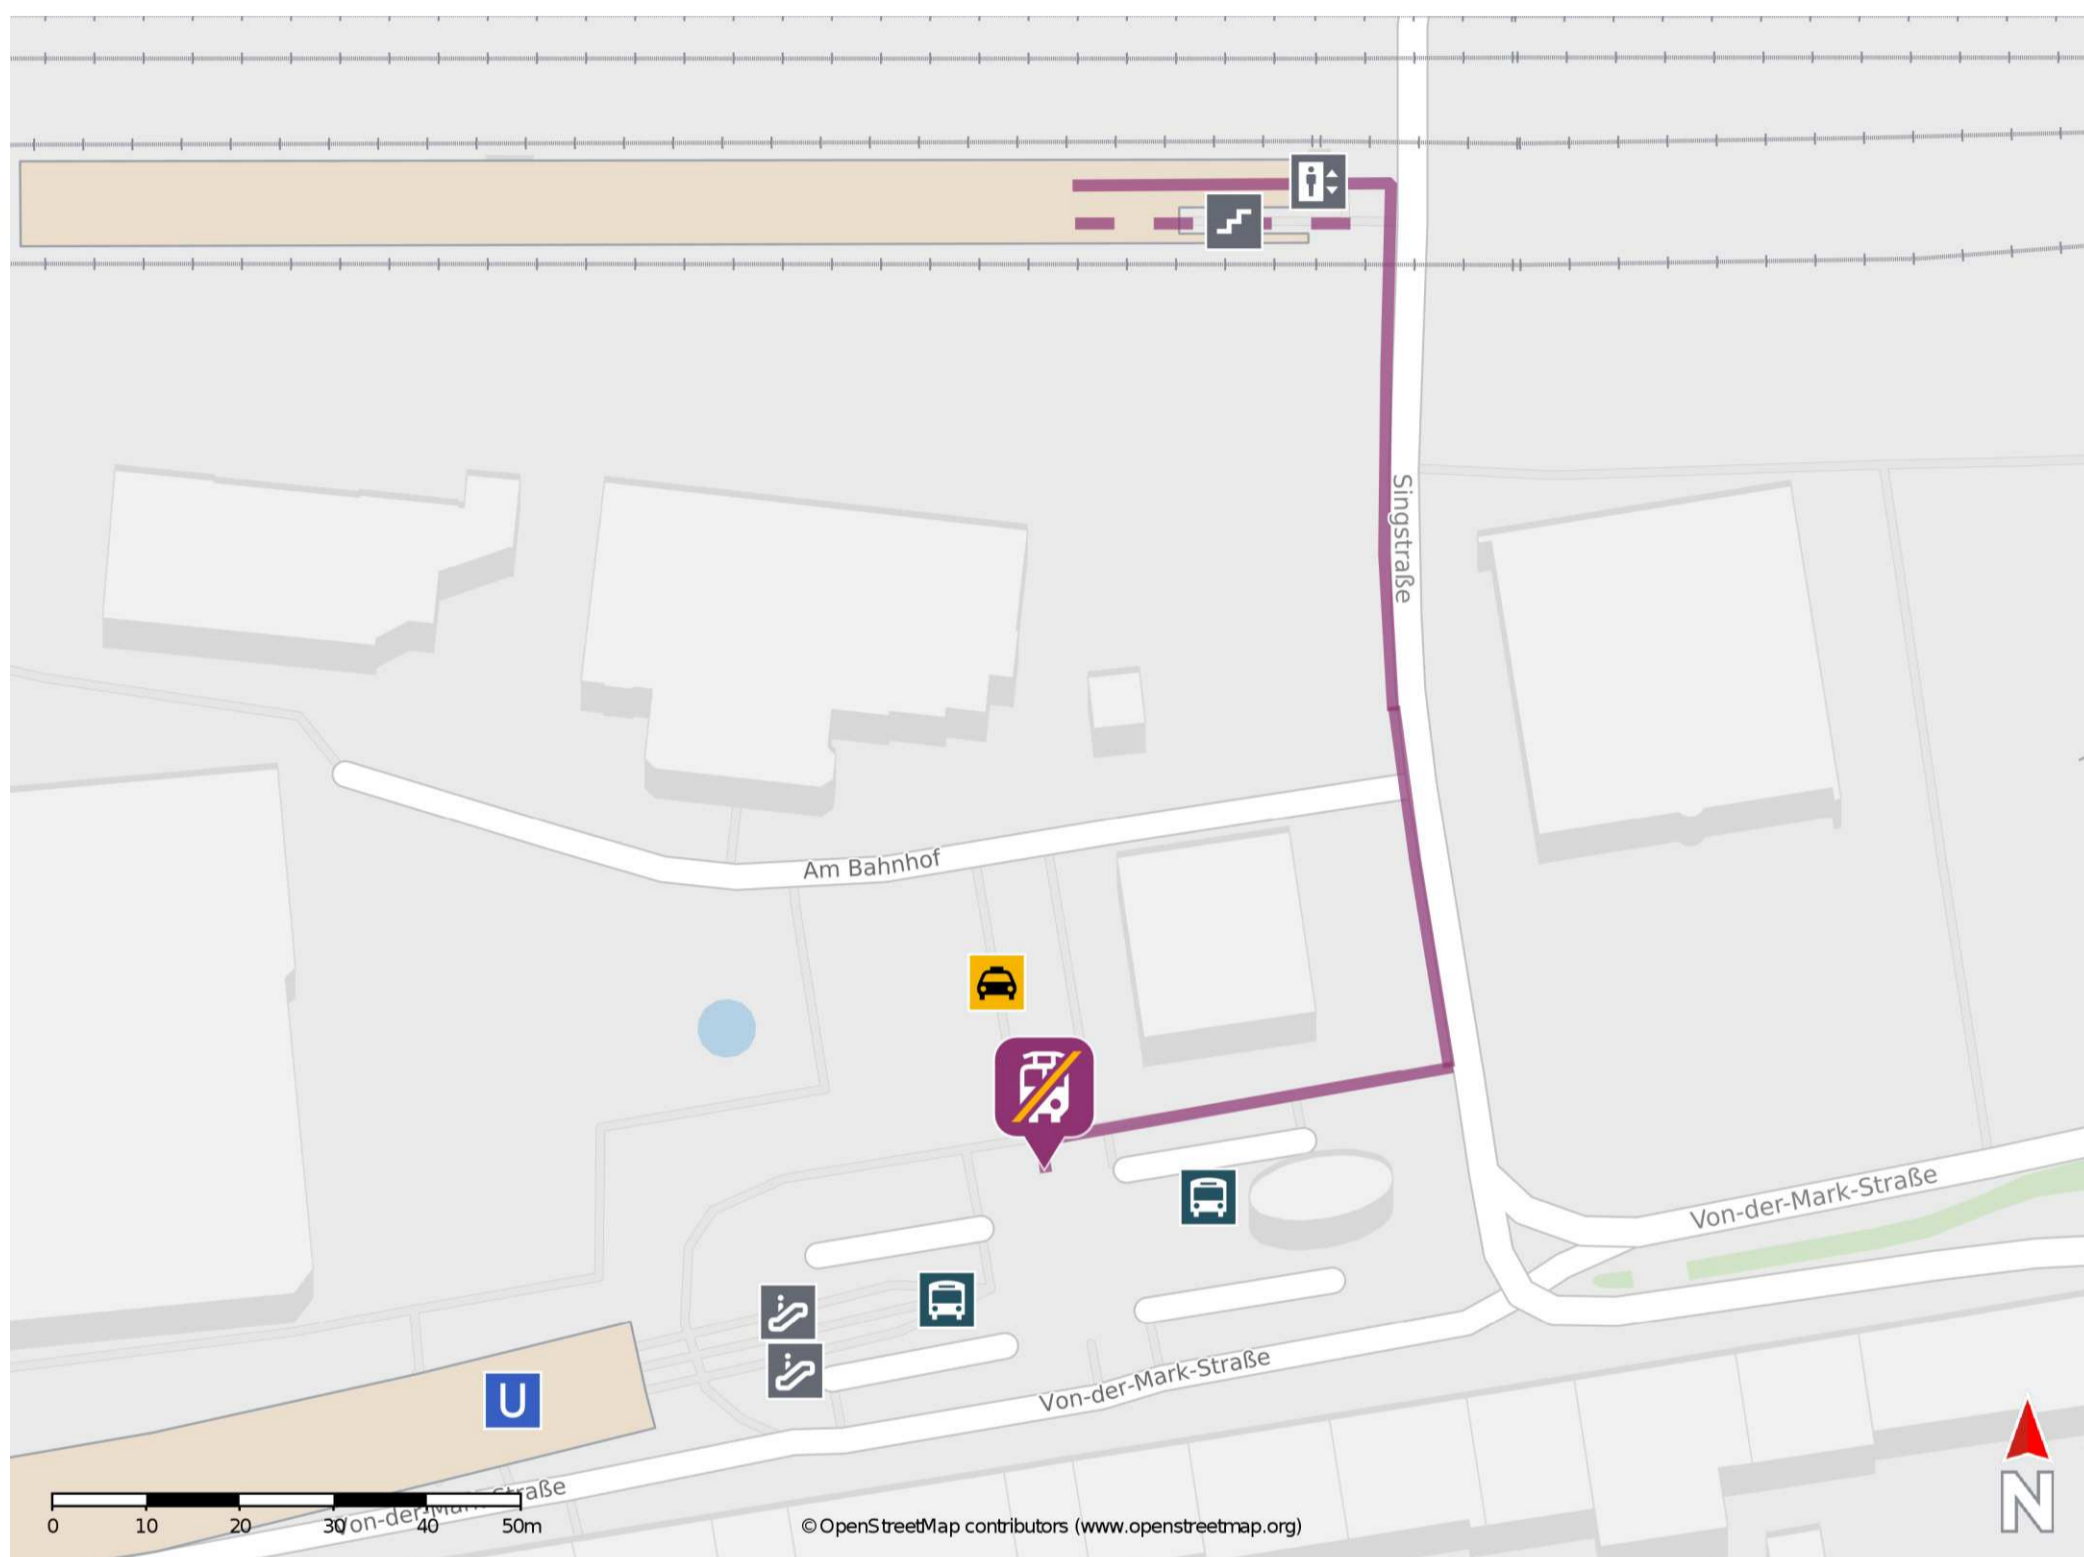

Duisburg-Meiderich Süd

Wegbeschreibung Schienenersatzverkehr *

Verlassen Sie den Bahnsteig über die Treppen oder den Aufzug. Biegen Sie in der Unterführung nach rechts ab und folgen Sie der Singstraße ca. 90 m. in Richtung Busbahnhof. Biegen Sie nach rechts ab und begeben Sie sich zum Busbahnhof. Die Ersatzhaltestelle befindet sich in unmittelbarer Nähe auf dem Bushalteplatz.

* Fahrradmitnahme im Schienenersatzverkehr nur begrenzt möglich.
Im QR Code sind die Koordinaten der Ersatzhaltestelle hinterlegt.

— barrierefrei
— nicht barrierefrei