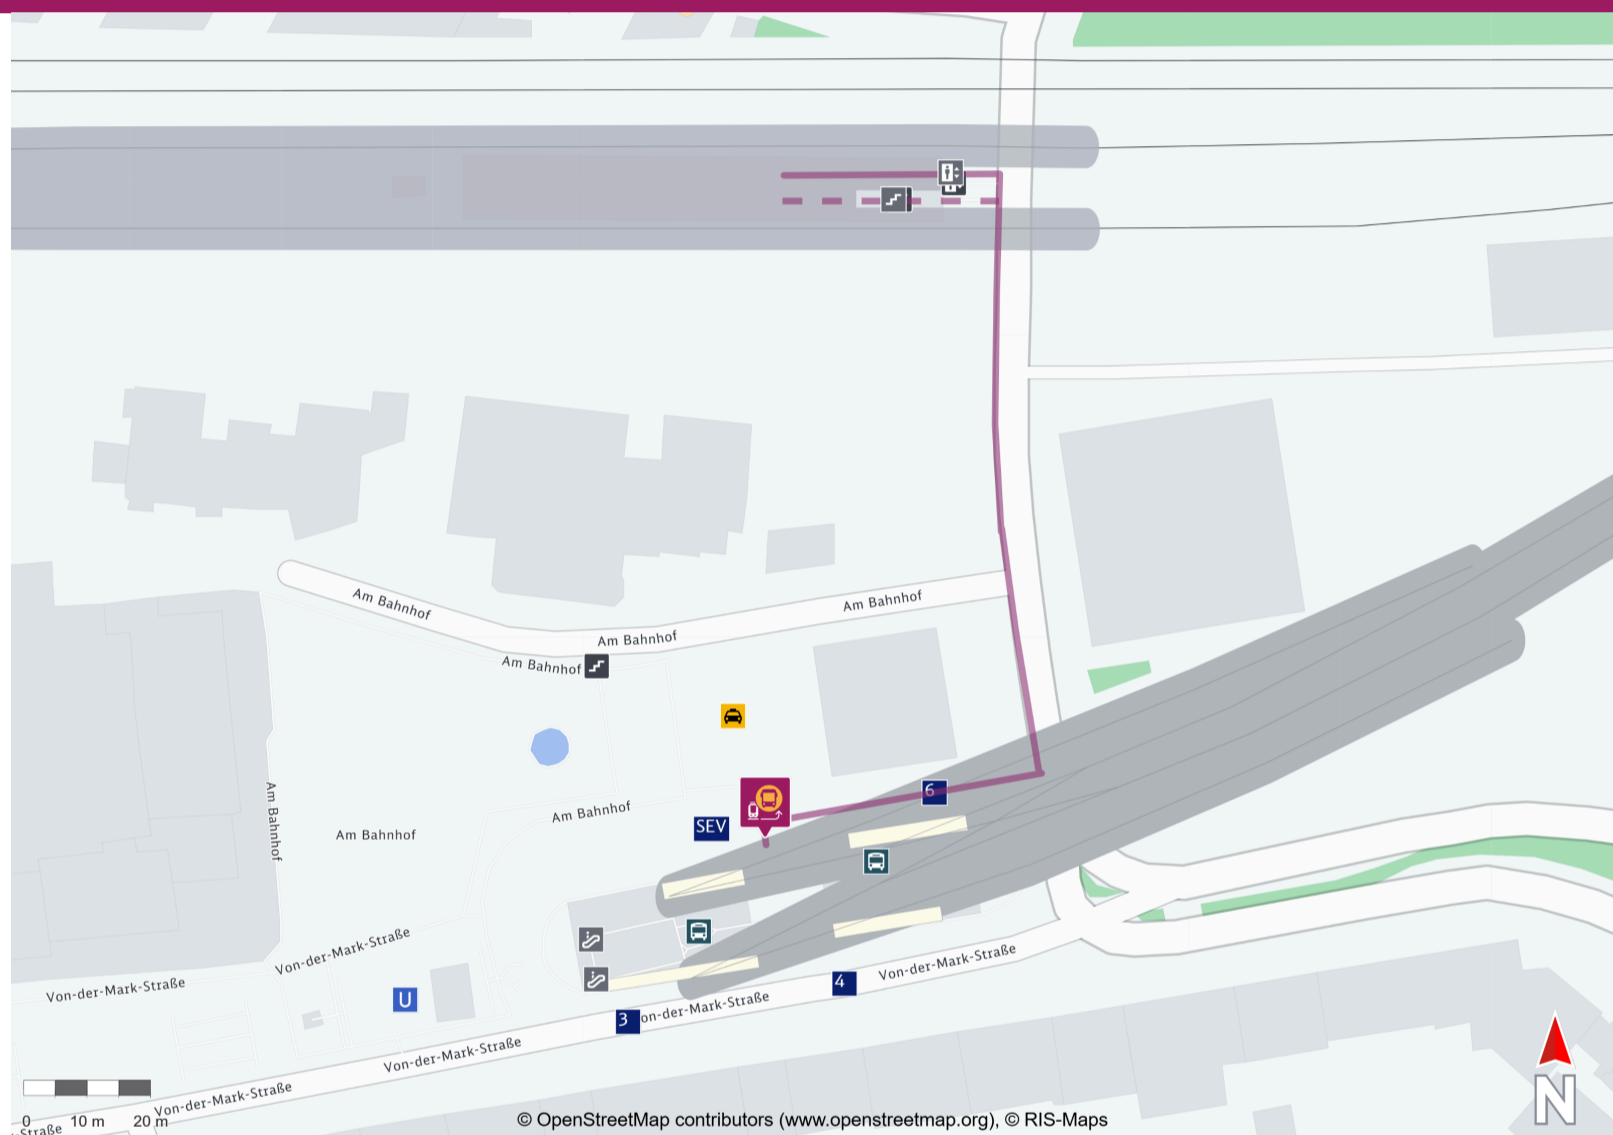

Ihr Weg zum Ersatzverkehr Duisburg-Meiderich Süd

Your way to the replacement service stop Duisburg-Meiderich Süd

Abfahrtszeiten und weitere Informationen

Departure times and
additional information

 **Barrierefreier Weg**
Accessible way

 **Nicht-barrierefreier Weg**
Non-accessible way

Wegbeschreibung zur Ersatzhaltestelle*

Verlassen Sie den Bahnsteig über die Treppen oder den Aufzug. Biegen Sie in der Unterführung nach rechts ab und folgen Sie der Singstraße ca. 90 m. in Richtung Busbahnhof. Biegen Sie nach rechts ab und begeben Sie sich zum Busbahnhof. Die Ersatzhaltestelle befindet sich in unmittelbarer Nähe am Bussteig 1.