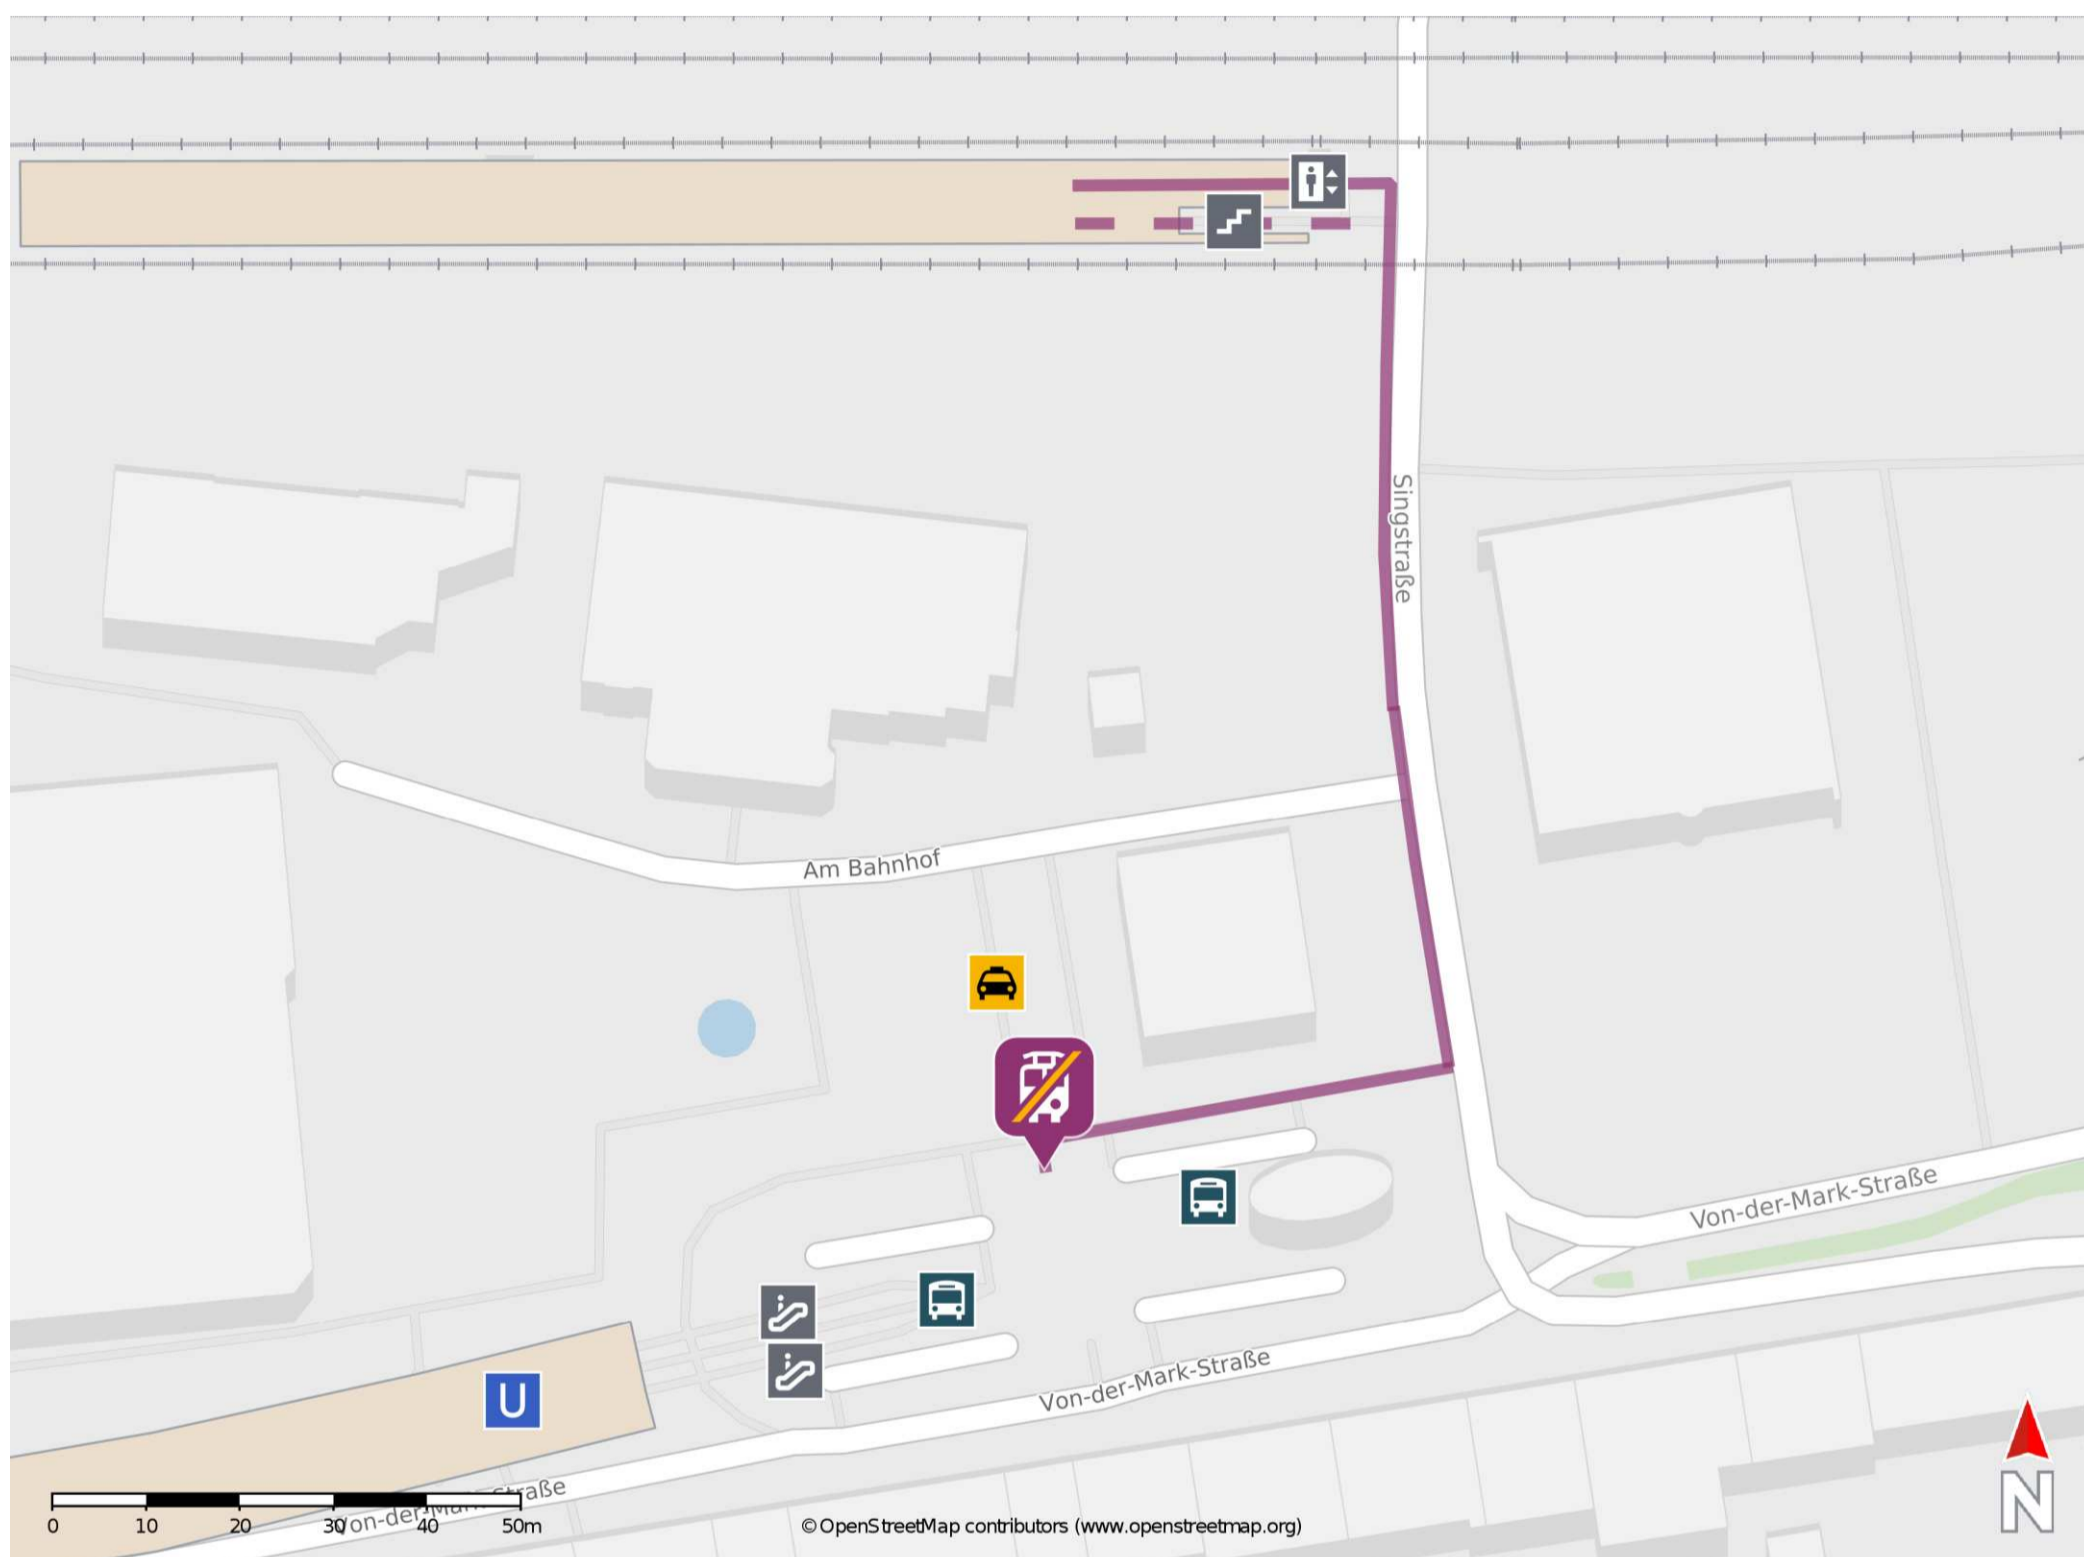

## Duisburg-Meiderich Süd

### Wegbeschreibung Schienenersatzverkehr \*

Verlassen Sie den Bahnsteig über die Treppen oder den Aufzug. Biegen Sie in der Unterführung nach rechts ab und folgen Sie der Singstraße ca. 90 m. in Richtung Busbahnhof. Biegen Sie nach rechts ab und begeben Sie sich zum Busbahnhof. Die Ersatzhaltestelle befindet sich in unmittelbarer Nähe auf dem Bushalteplatz.

\* Fahrradmitnahme im Schienenersatzverkehr nur begrenzt möglich.  
Im QR Code sind die Koordinaten der Ersatzhaltestelle hinterlegt.

— barrierefrei  
- nicht barrierefrei