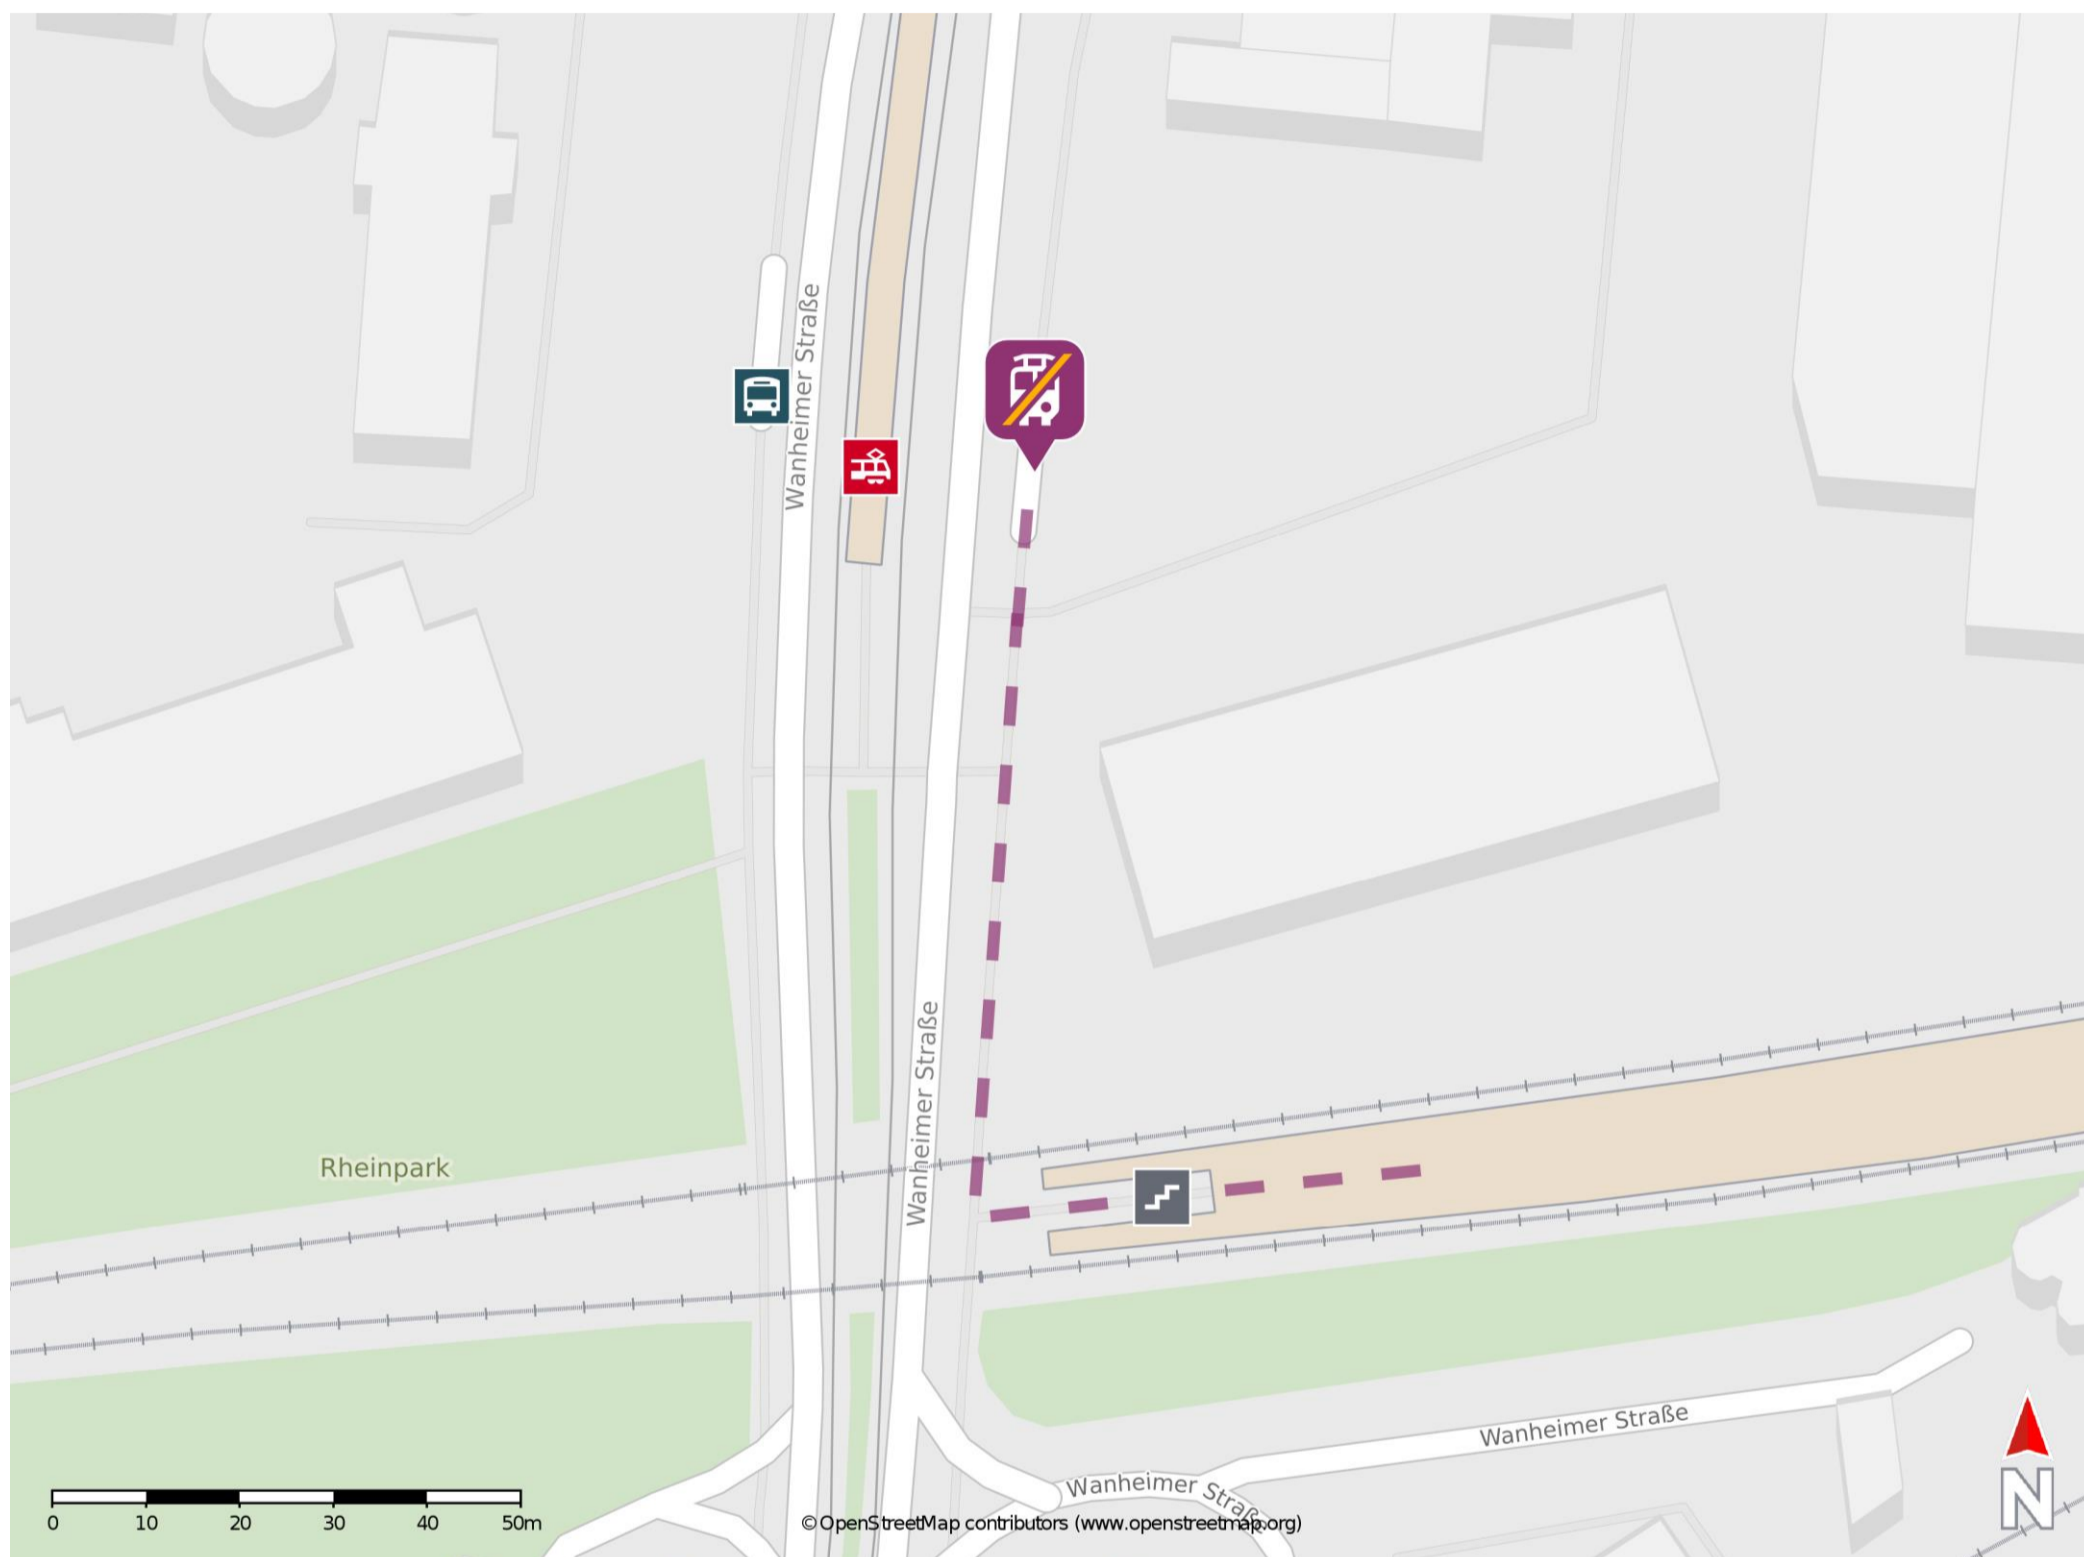

## Duisburg-Hochfeld Süd

### Wegbeschreibung Schienenersatzverkehr \*

Verlassen Sie den Bahnsteig über die Treppe und durch die Unterführung. Biegen Sie rechts in die Wanheimer Straße ab und folgen Sie dem Straßenverlauf bis zur Ersatzhaltestelle. Die Ersatzhaltestelle befindet sich an der Bushaltestelle Bahnhof.

\* Fahrradmitnahme im Schienenersatzverkehr nur begrenzt möglich.  
Im QR Code sind die Koordinaten der Ersatzhaltestelle hinterlegt.

— barrierefrei  
- - nicht barrierefrei