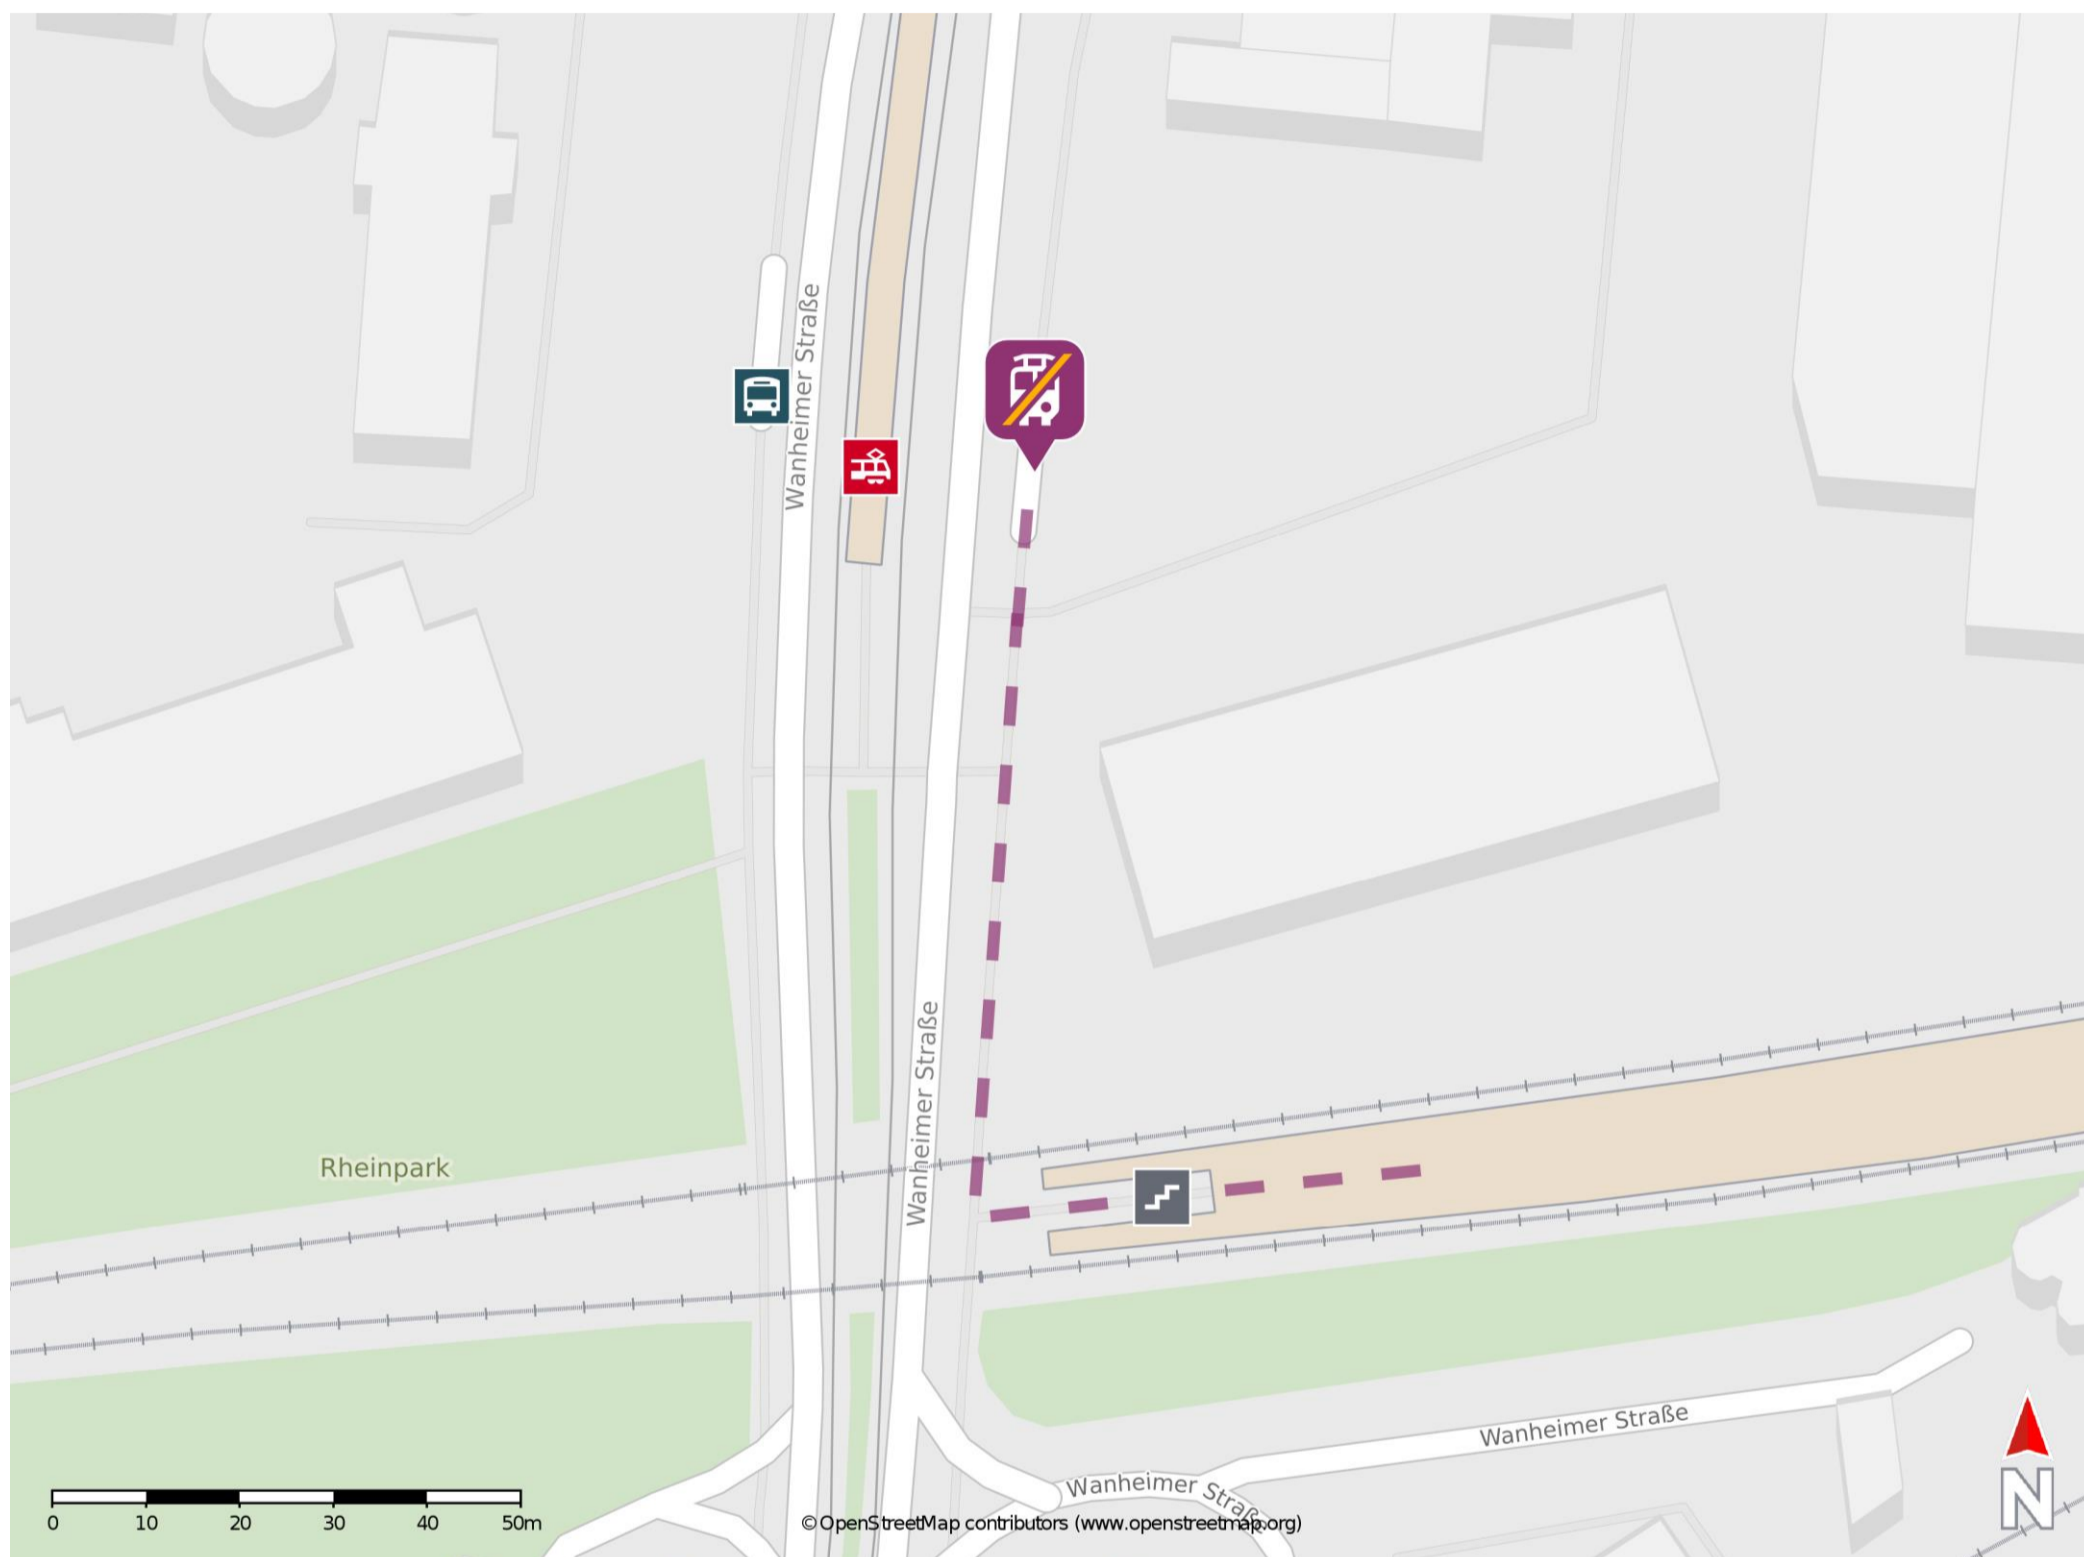

Duisburg-Hochfeld Süd

Wegbeschreibung Schienenersatzverkehr *

Verlassen Sie den Bahnsteig über die Treppe und durch die Unterführung. Biegen Sie rechts in die Wanheimer Straße ab und folgen Sie dem Straßenverlauf bis zur Ersatzhaltestelle. Die Ersatzhaltestelle befindet sich an der Bushaltestelle Bahnhof.

* Fahrradmitnahme im Schienenersatzverkehr nur begrenzt möglich.
Im QR Code sind die Koordinaten der Ersatzhaltestelle hinterlegt.

— barrierefrei
- - nicht barrierefrei