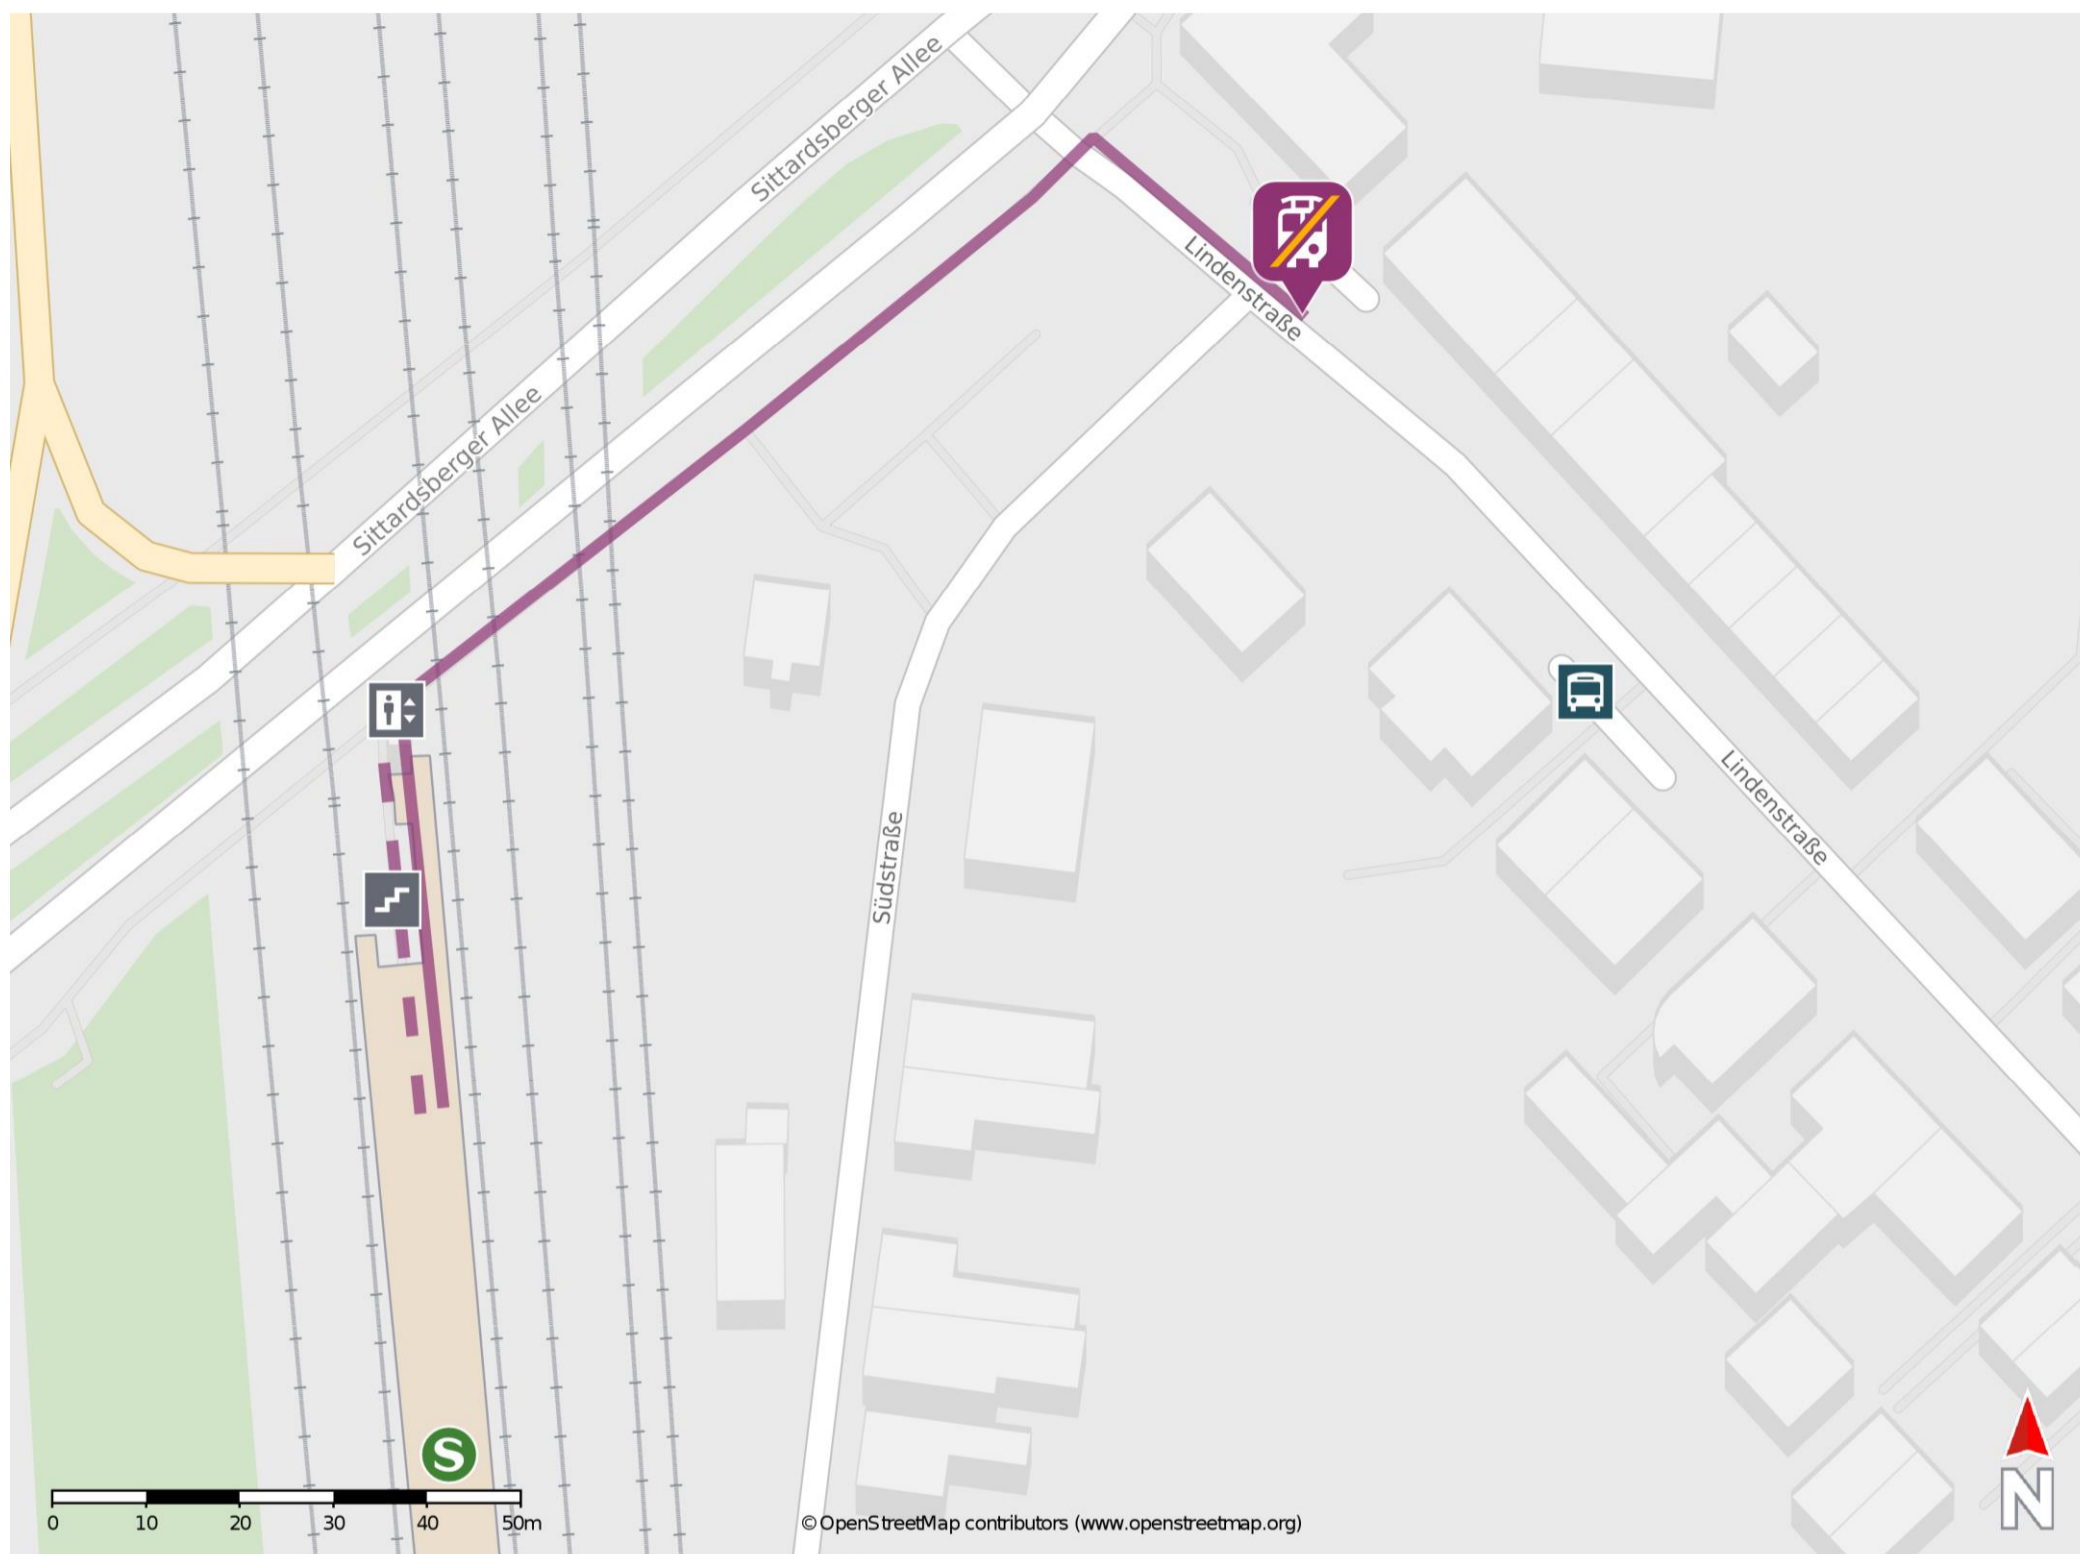

## Duisburg-Buchholz

### Wegbeschreibung Schienenersatzverkehr \*

Verlassen Sie den Bahnsteig über die Treppe oder den Aufzug und begeben Sie sich an die Sittardsberger Allee. Biegen Sie nach rechts ab und folgen Sie der Straße ca. 90 m. bis zur Lindenstraße. Biegen Sie rechts in die Lindenstraße ab und folgen Sie dem Straßenverlauf bis zur Ersatzhaltestelle. Die Ersatzhaltestelle befindet sich an der Bushaltestelle Bahnhof (Lindenstraße).

\* Fahrradmitnahme im Schienenersatzverkehr nur begrenzt möglich.  
Im QR Code sind die Koordinaten der Ersatzhaltestelle hinterlegt.

— barrierefrei  
- - nicht barrierefrei