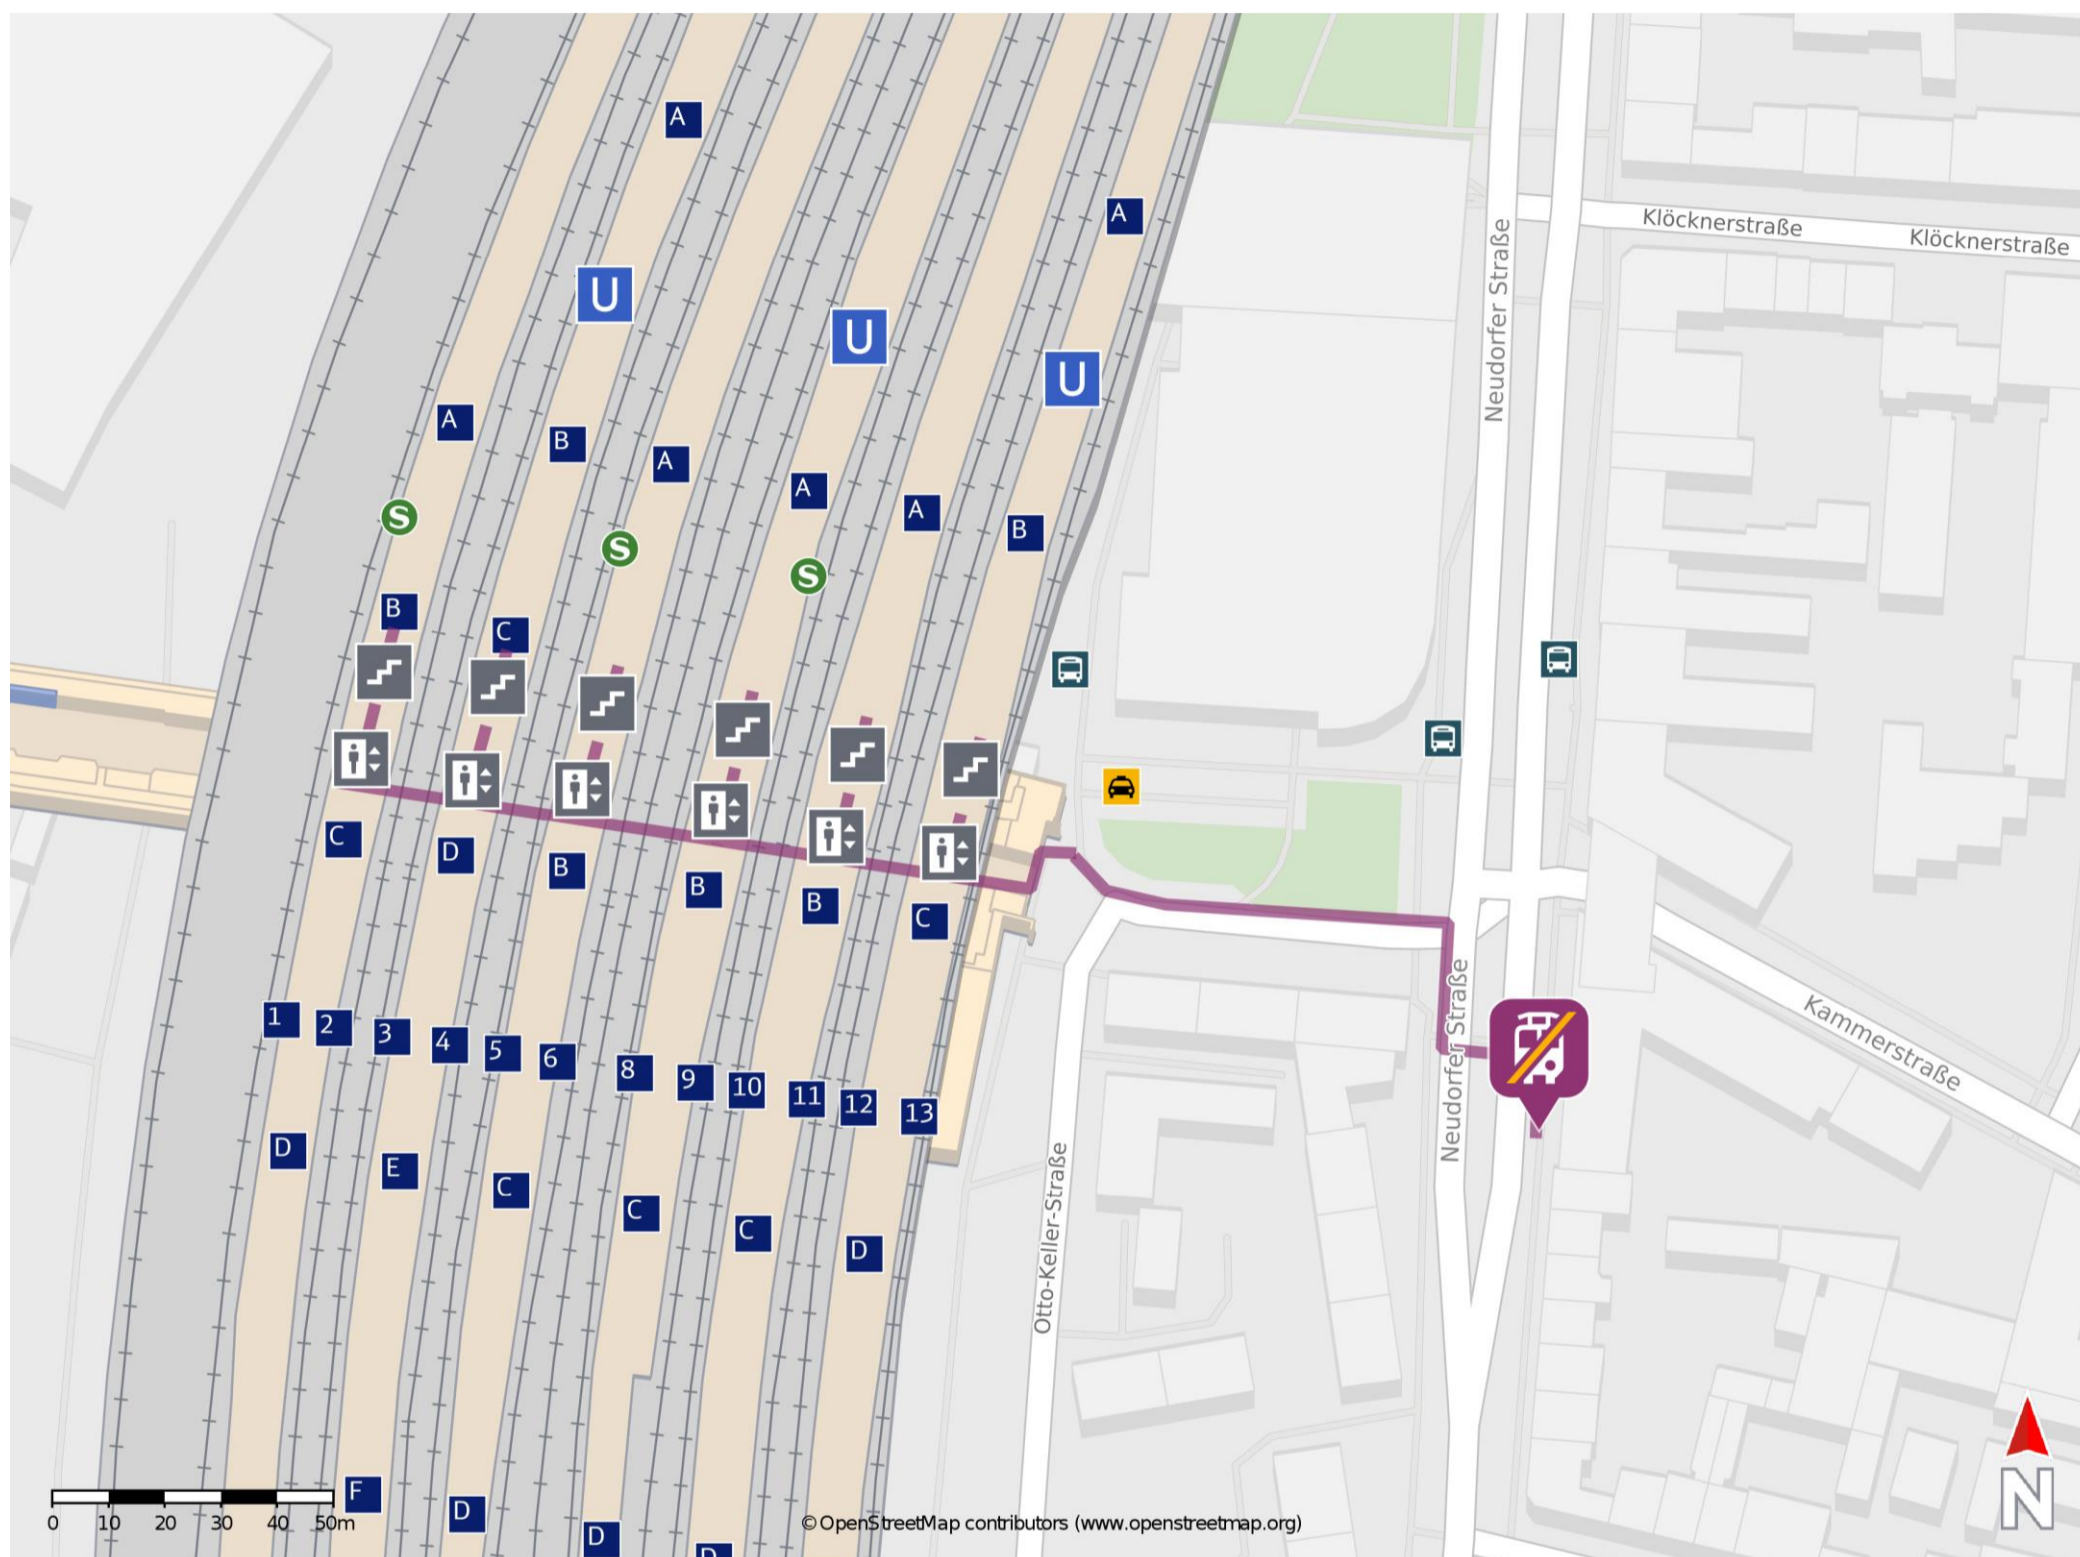

Duisburg Hbf

Wegbeschreibung Schienenersatzverkehr *

Verlassen Sie den Bahnsteig durch den Ostausgang und begeben Sie sich an die Neudorfer Straße. Biegen Sie nach rechts ab und folgen Sie dem Straßenverlauf bis zur Ersatzhaltestelle.

* Fahrradmitnahme im Schienenersatzverkehr nur begrenzt möglich.
Im QR Code sind die Koordinaten der Ersatzhaltestelle hinterlegt.

— barrierefrei
- nicht barrierefrei