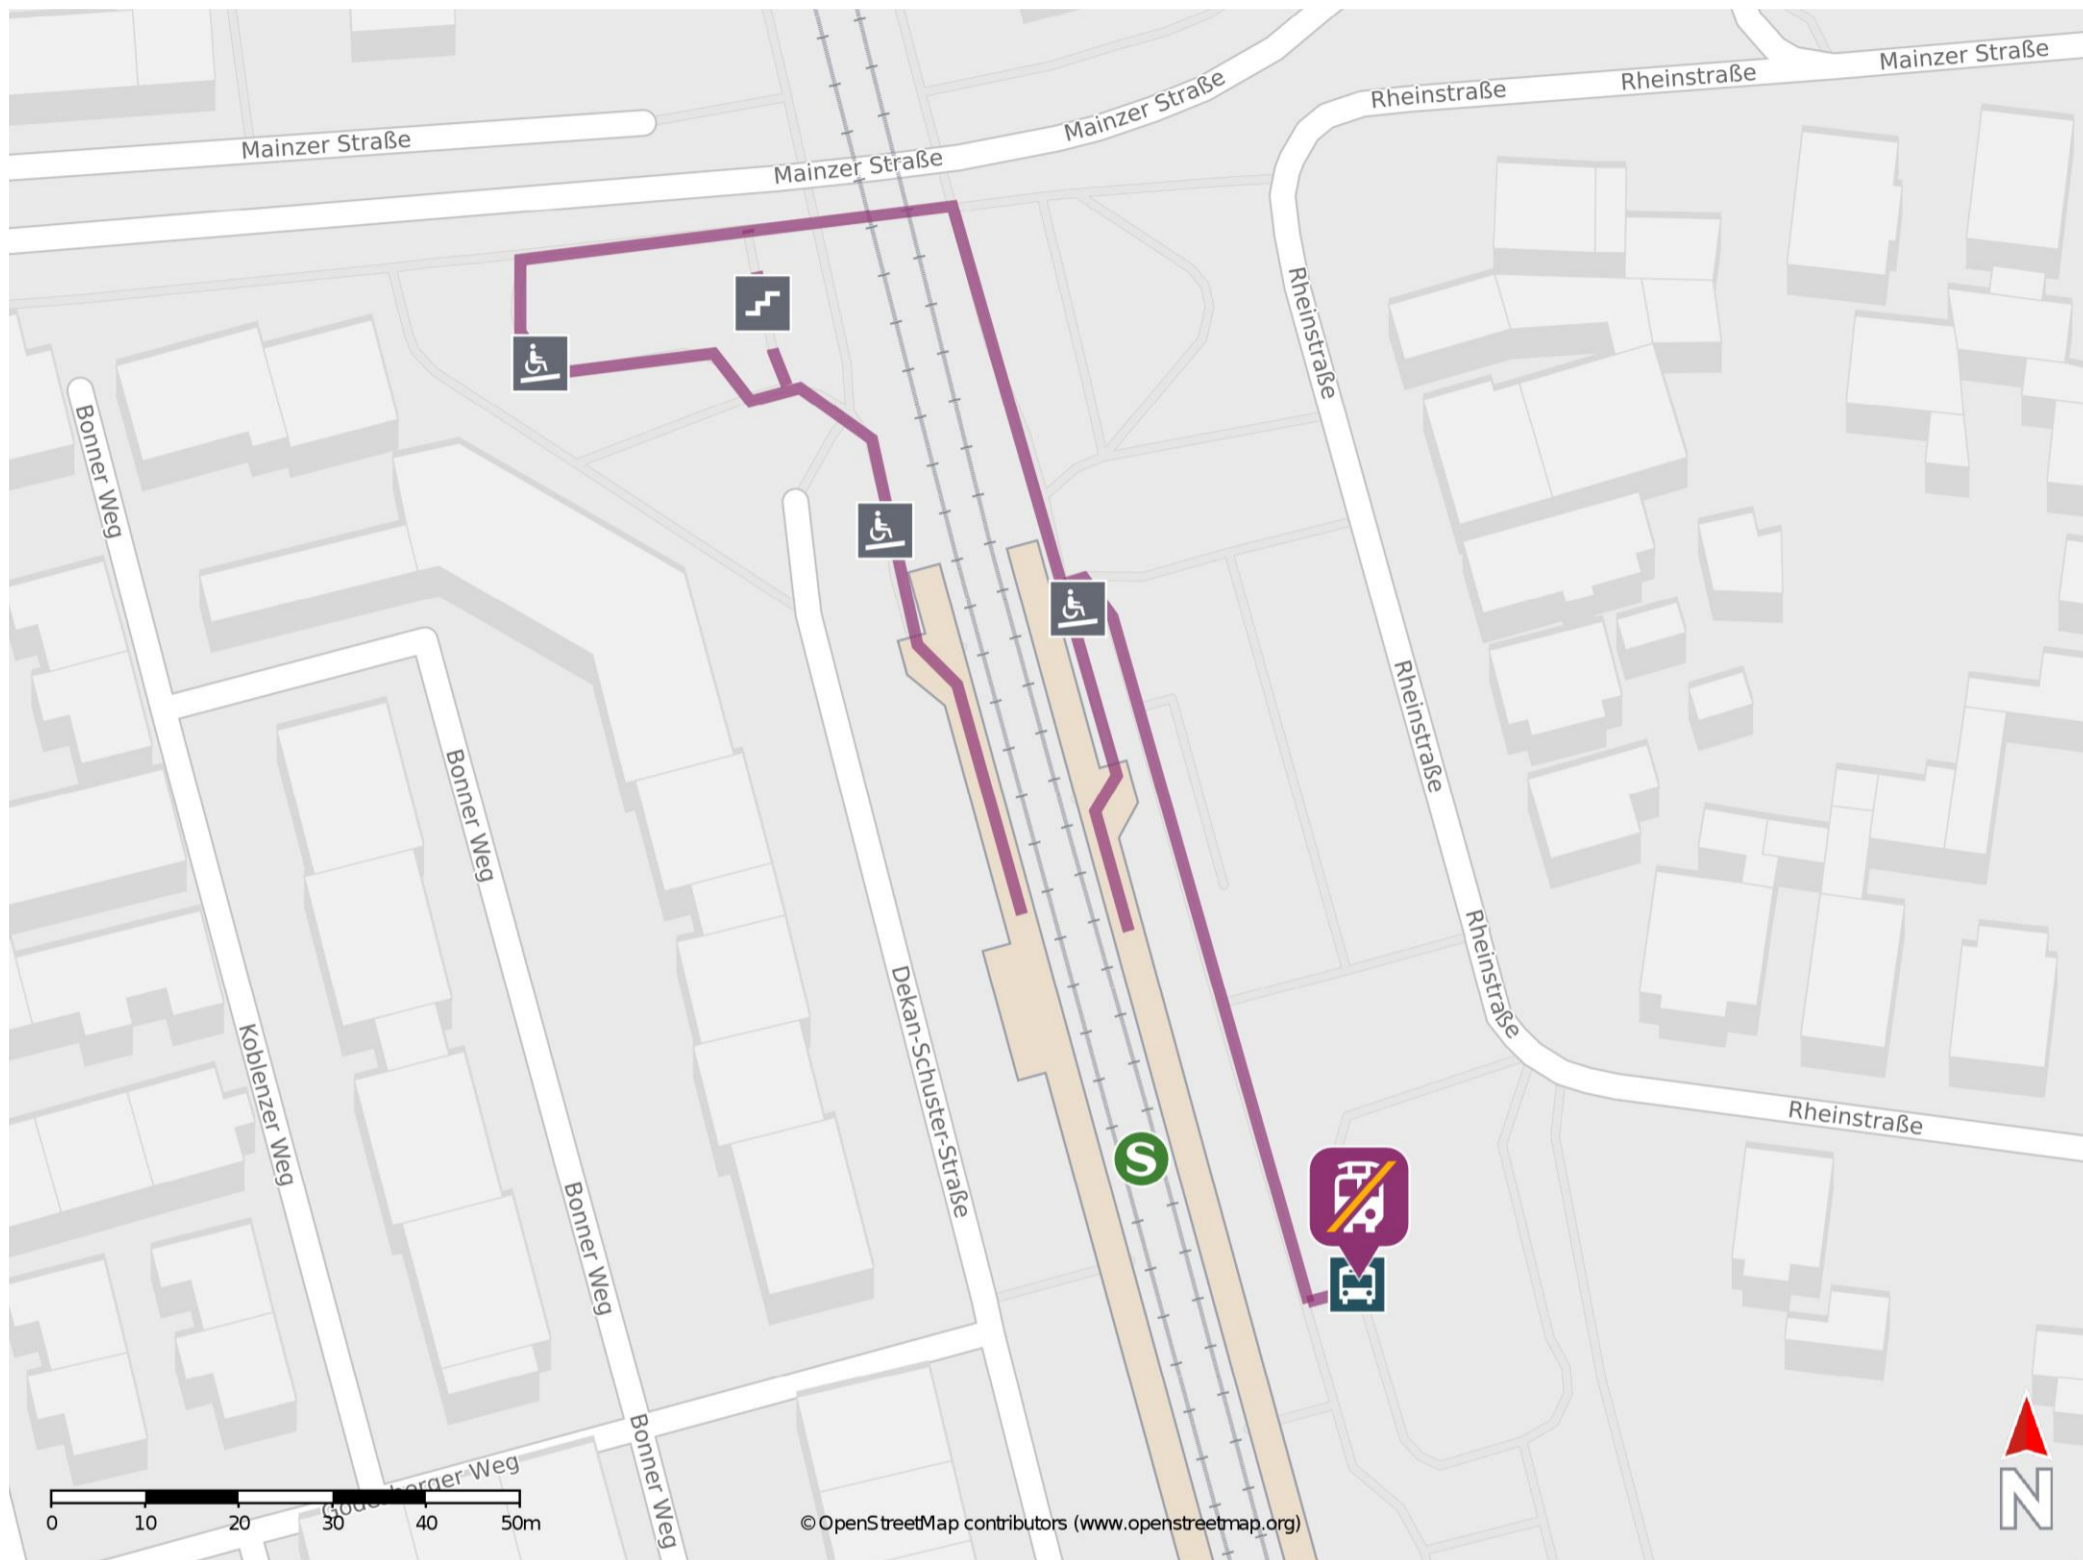

Umgebungsplan

Rodgau-Dudenhofen

Wegbeschreibung Schienenersatzverkehr *

Von Gleis 1: Verlassen Sie den Bahnsteig und begeben Sie sich an die Dekan-Schuster-Straße. Biegen Sie nach rechts ab und folgen Sie dem Gehweg in Richtung Mainzer Straße. Nutzen Sie die Durchführung, um an die Rheinstraße zu gelangen. Biegen Sie nach rechts ab und folgen Sie dem Straßenverlauf bis zur Ersatzhaltestelle Dudenhofen Bahnhof.

Von Gleis 2: Verlassen Sie den Bahnsteig und begeben Sie sich an die Rheinstraße. Biegen Sie nach rechts ab und folgen Sie dem Straßenverlauf bis zur Ersatzhaltestelle Dudenhofen Bahnhof.

*Fahrradmitnahme im Schienenersatzverkehr nur begrenzt, teilweise gar nicht möglich. Bitte informieren Sie sich bei dem von Ihnen genutzten Eisenbahnverkehrsunternehmen. Im QR Code sind die Koordinaten der Ersatzhaltestelle hinterlegt.