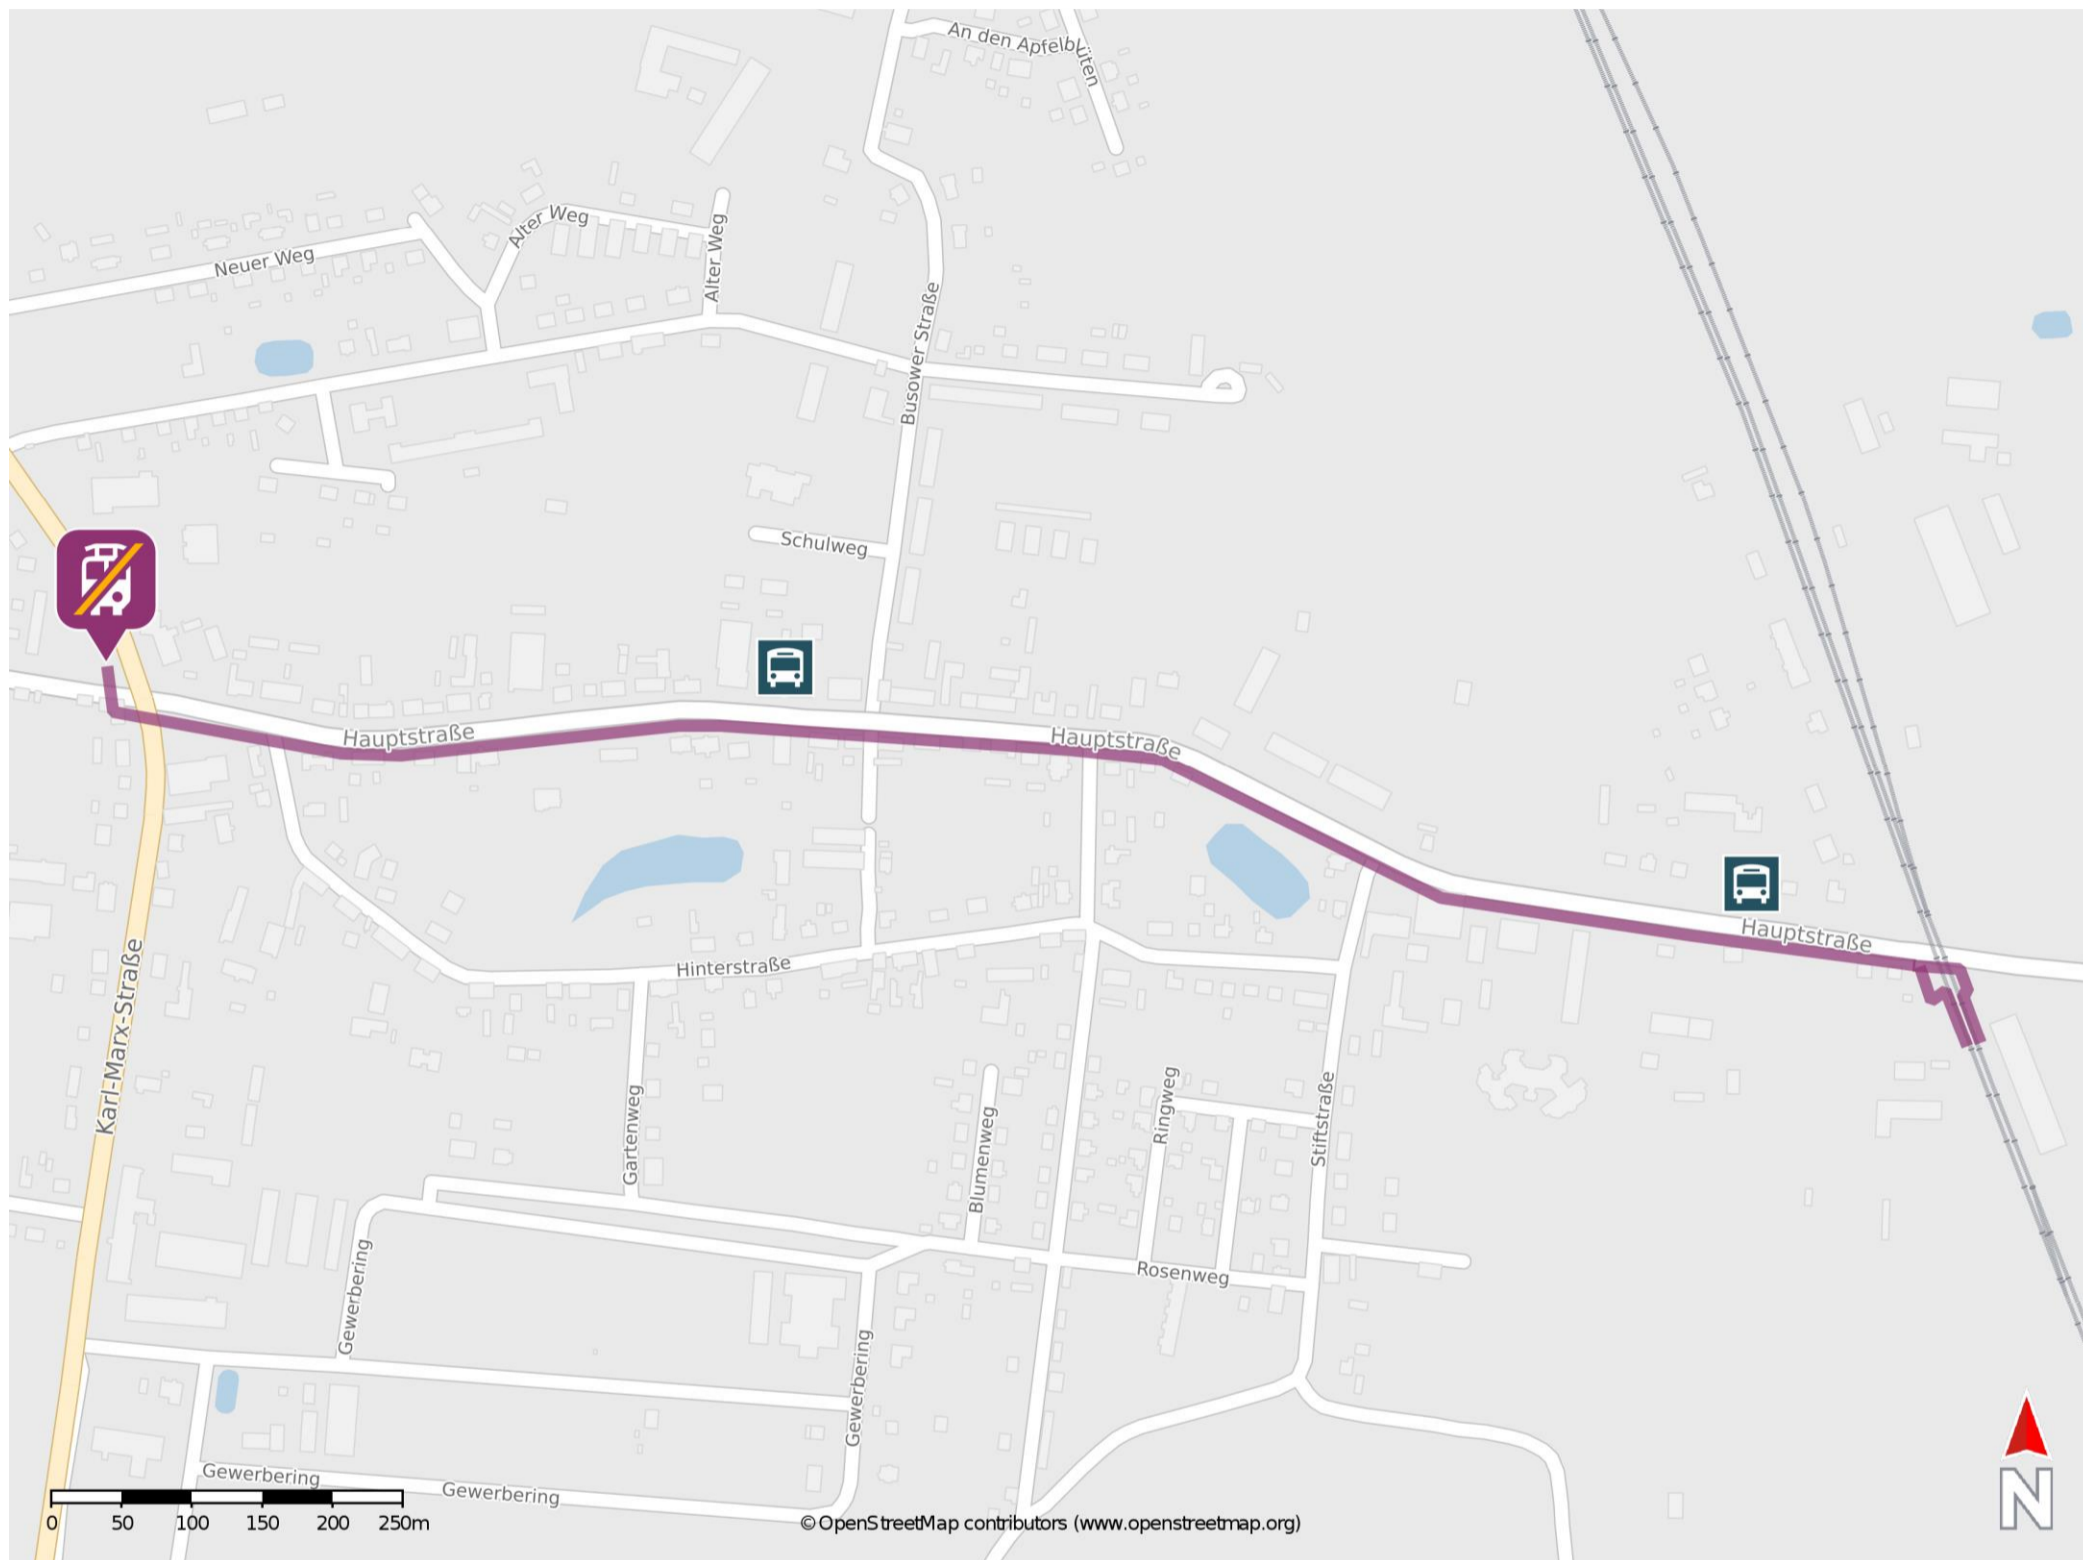

Umgebungsplan

Ducherow

Wegbeschreibung Schienenersatzverkehr *

Verlassen Sie den Bahnsteig und begeben Sie sich an die Hauptstraße. Orientieren Sie sich nach links und folgen Sie dem Straßenverlauf für ca. 1300m bis zur Kreuzung Hauptstraße/ Karl-Marx-Straße/ Rossiner Weg. Biegen Sie nach rechts ab und begeben Sie sich an die Ersatzhaltestelle. Die Ersatzhaltestelle befindet sich in unmittelbarer Nähe zur Kreuzung an der Bushaltestelle Ducherow, Gaststätte.

*Fahrradmitnahme im Schienenersatzverkehr nur begrenzt, teilweise gar nicht möglich. Bitte informieren Sie sich bei dem von Ihnen genutzten Eisenbahnverkehrsunternehmen. Im QR Code sind die Koordinaten der Ersatzhaltestelle hinterlegt.