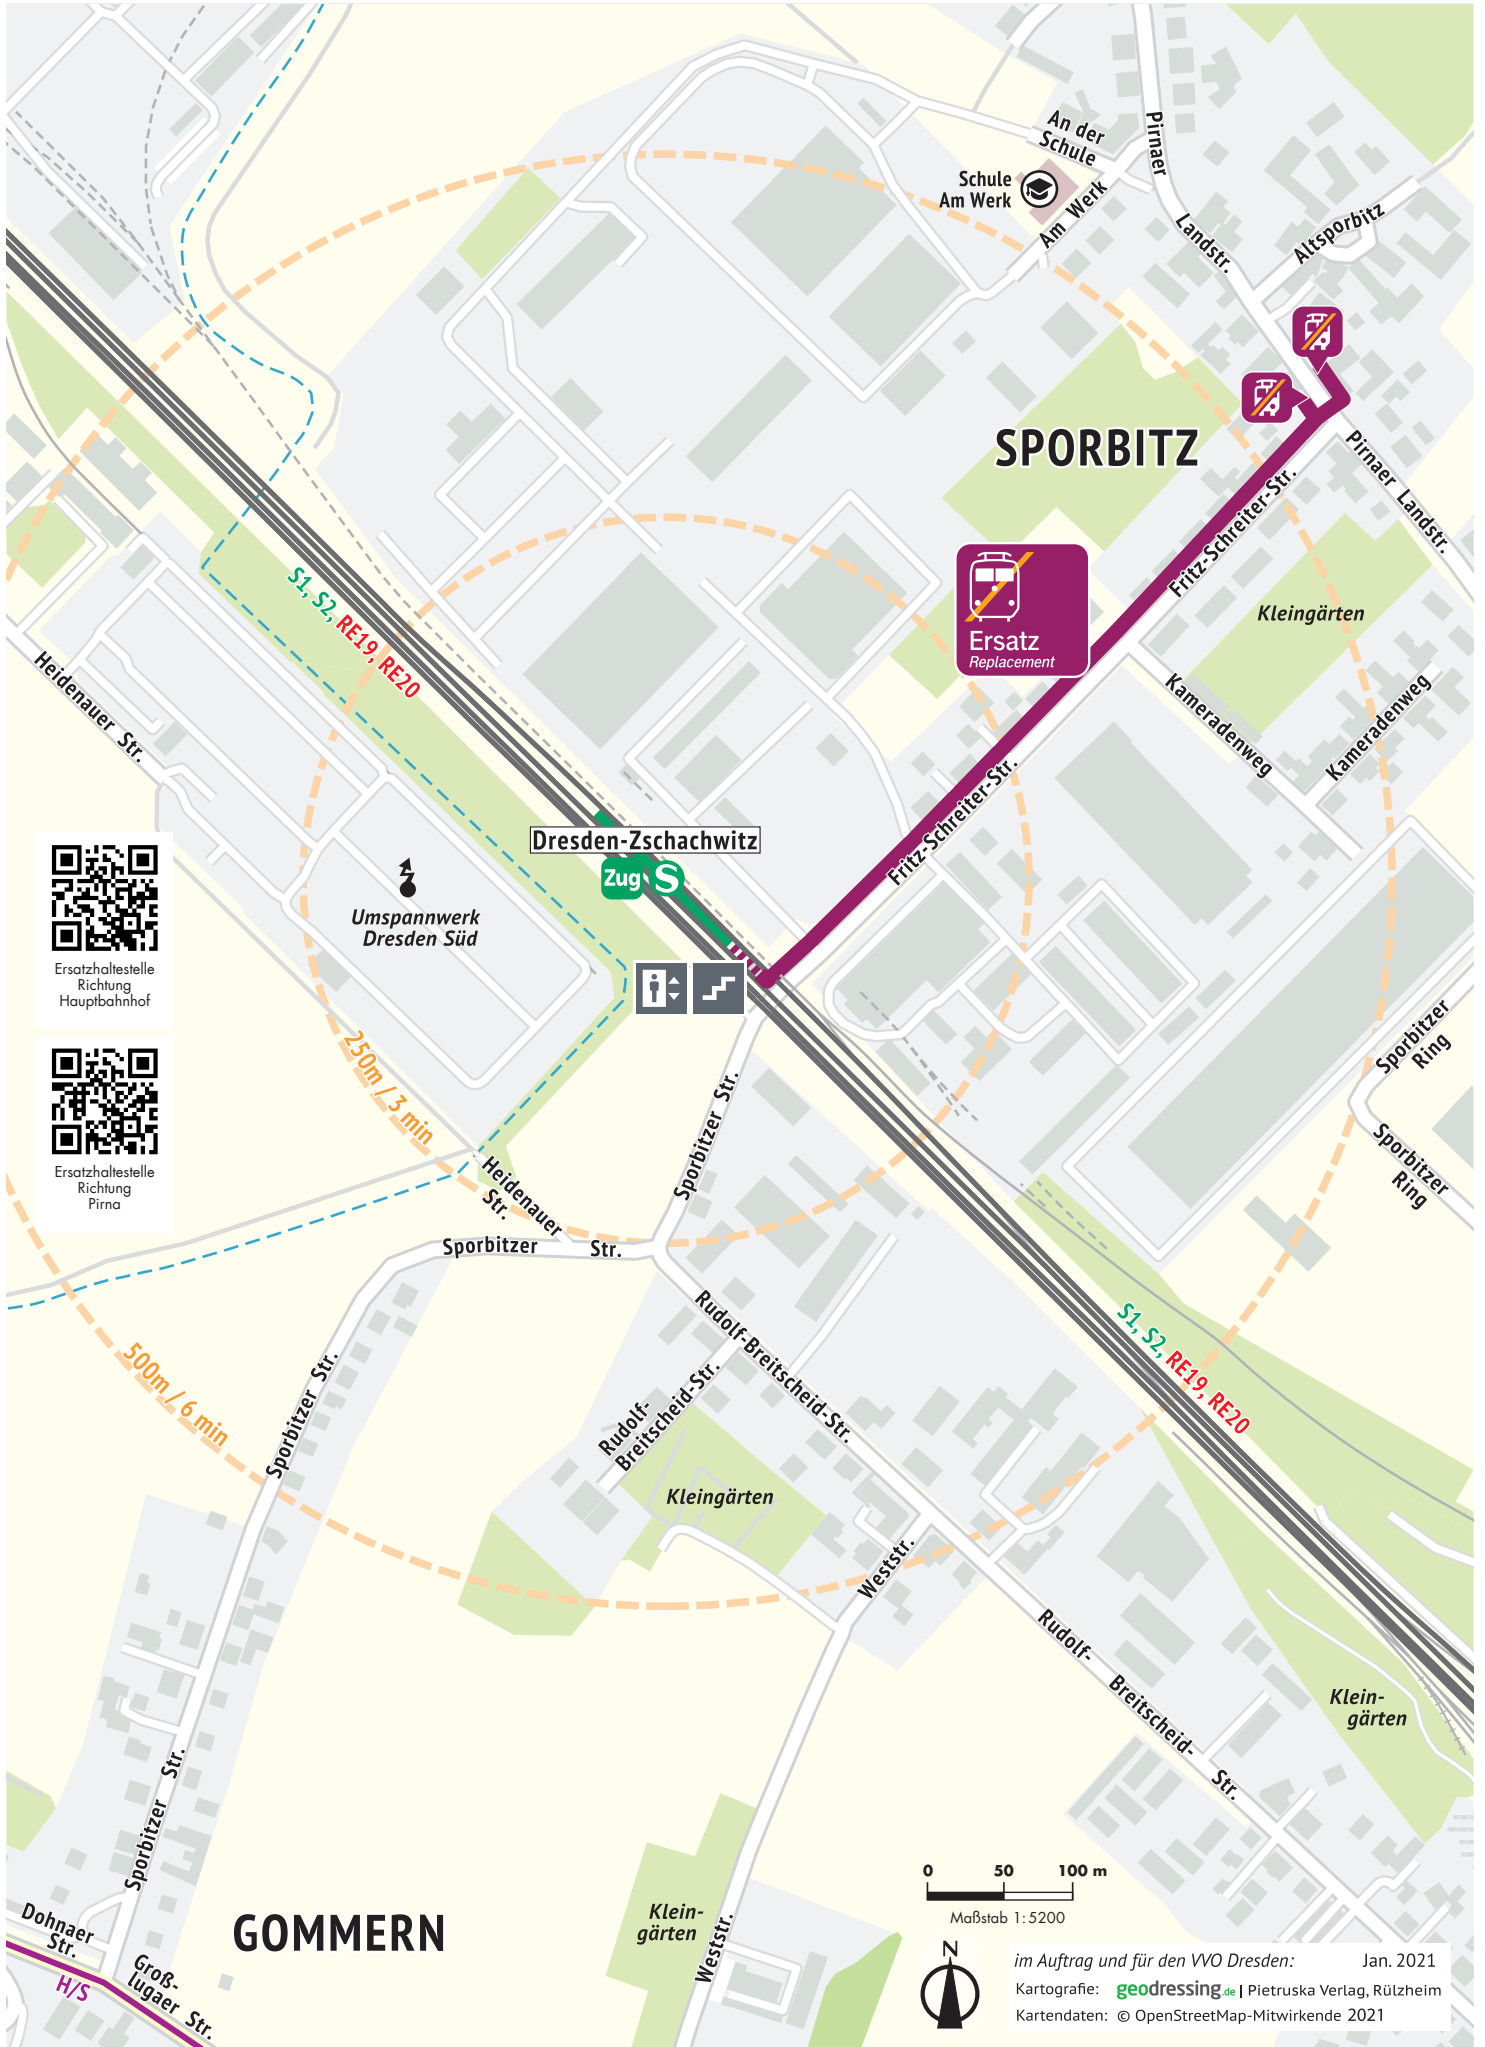

Umgebungsplan Dresden-Zschachwitz

Ersatzhaltestelle
Richtung
Hauptbahnhof

Ersatzhaltestelle
Richtung
Pirna

im Auftrag und für den VVO Dresden: Jan. 2021
Kartografie: geodressing.de | Pietruska Verlag, Rülzheim
Kartendaten: © OpenStreetMap-Mitwirkende 2021