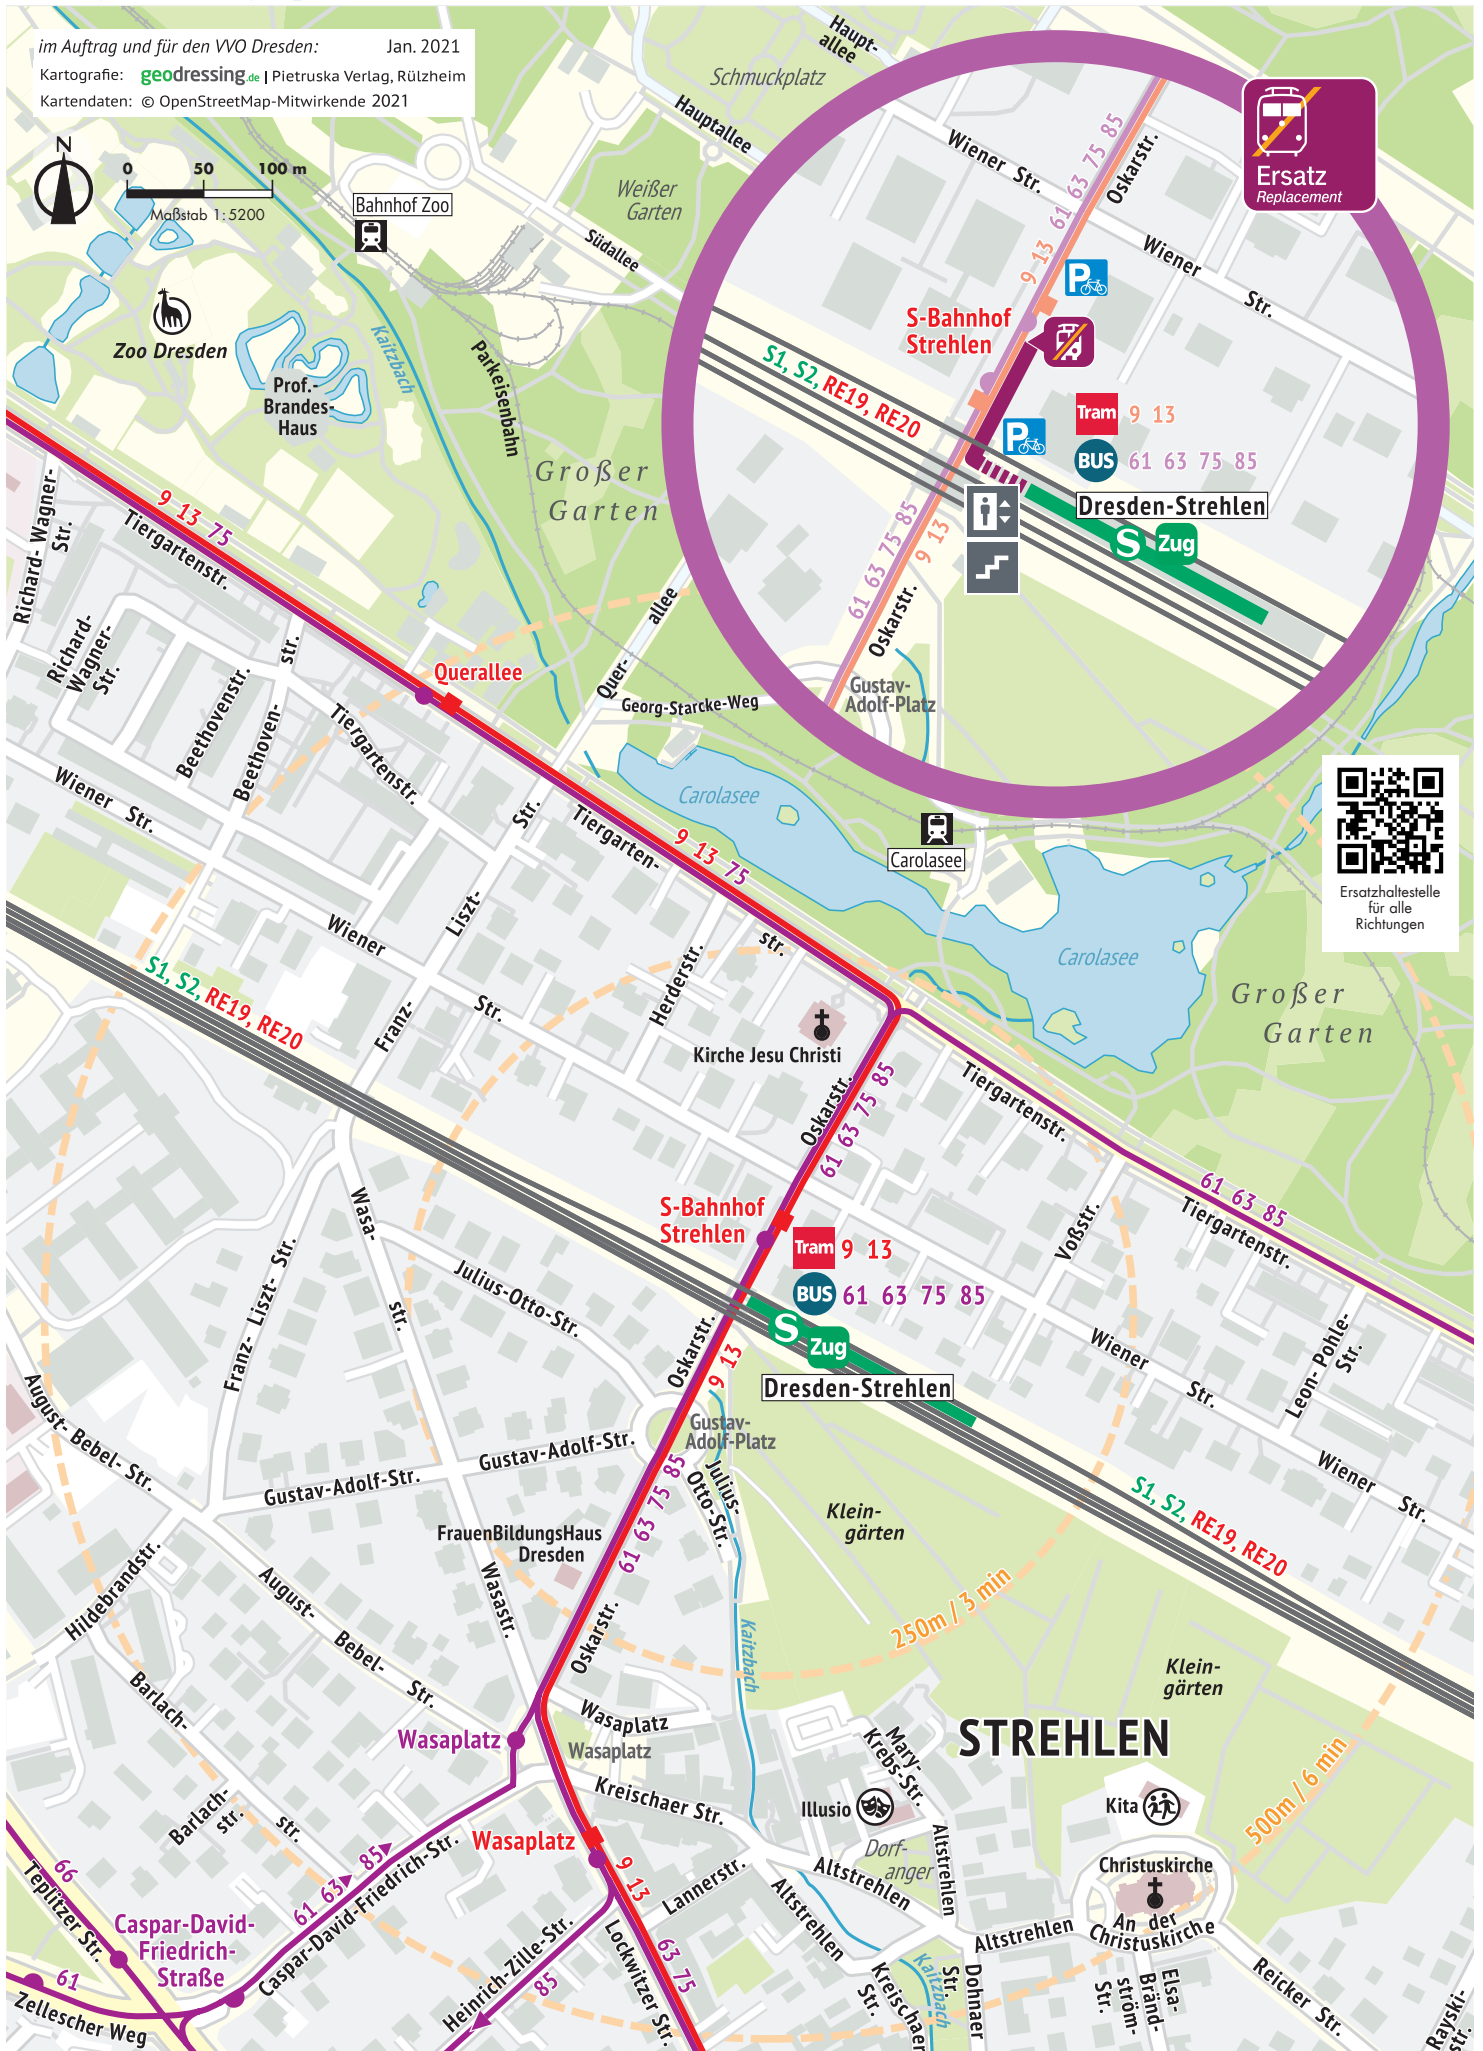

Umgebungsplan Dresden-Strehlen

im Auftrag und für den VVO Dresden: Jan. 2021

Kartografie: **geodressing.de** | Pietruska Verlag, Rülzheim

Kartendaten: © OpenStreetMap-Mitwirkende 2021

Mehr Infos www.vvo-online.de