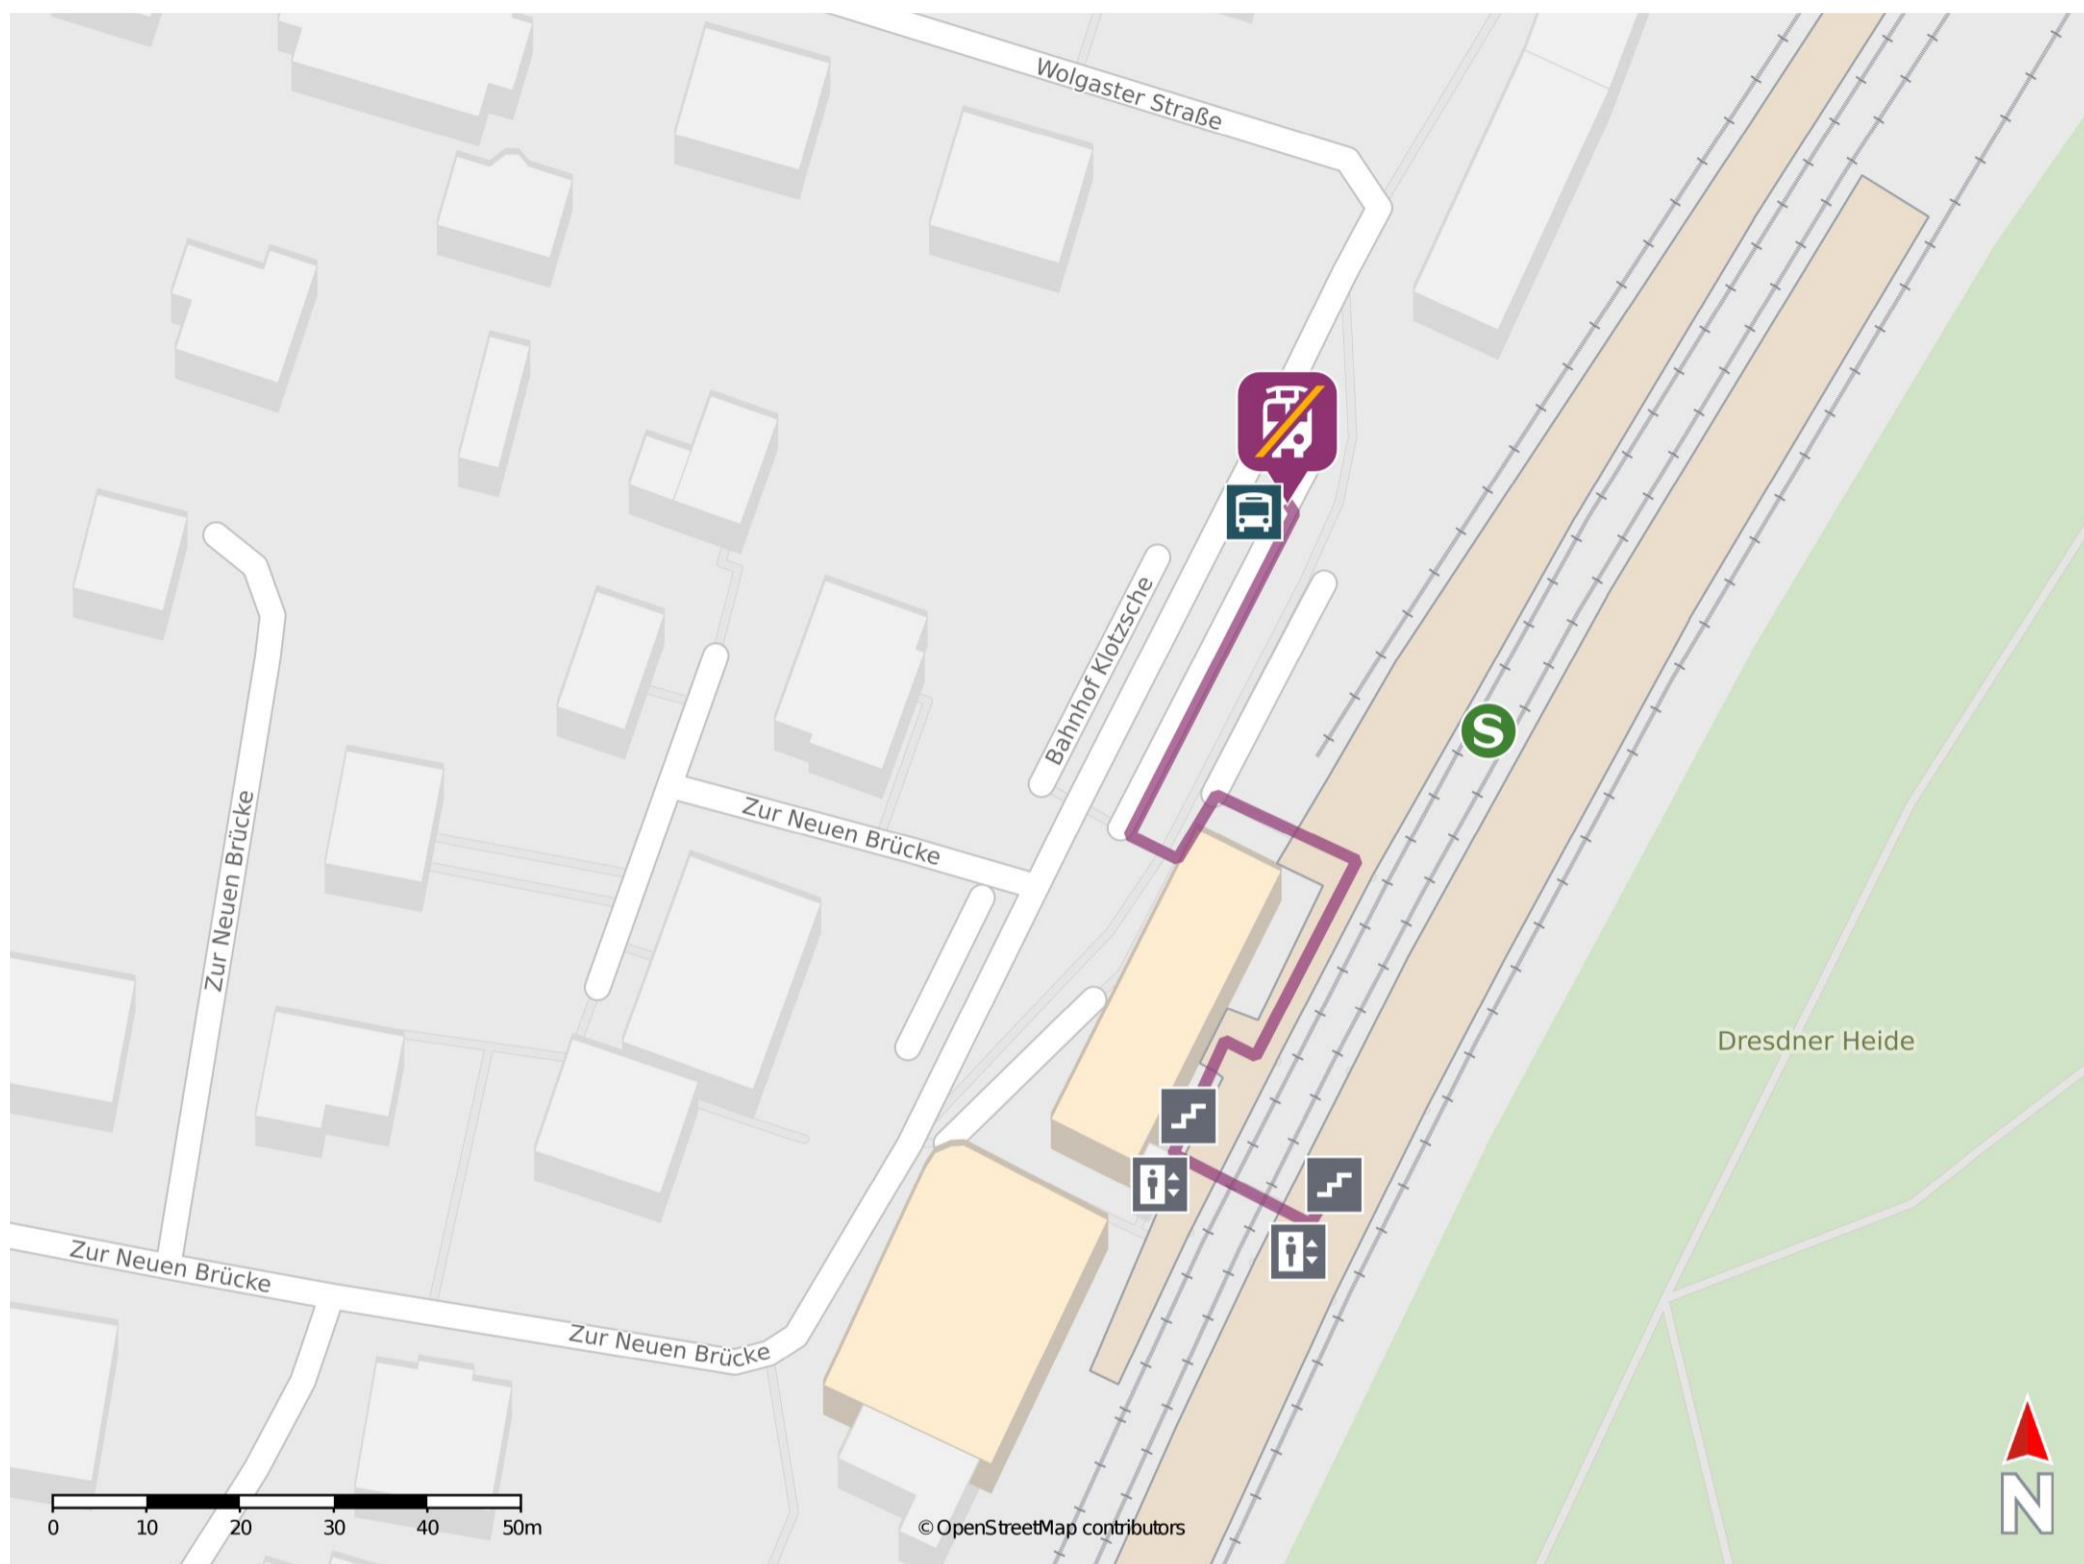

Umgebungsplan

Dresden-Klotzsche

Wegbeschreibung Schienenersatzverkehr *

Verlassen Sie den Bahnsteig, ggf. durch die Unterführung, und begeben Sie sich zum Bahnhofsvorplatz. Die Ersatzhaltestelle in Richtung Dresden Hbf und Radeberg befindet sich am Busbahnhof neben dem Bahnhofsgebäude.

*Fahrradmitnahme im Schienenersatzverkehr nur begrenzt, teilweise gar nicht möglich. Bitte informieren Sie sich bei dem von Ihnen genutzten Eisenbahnverkehrsunternehmen. Im QR Code sind die Koordinaten der Ersatzhaltestelle hinterlegt.

— barrierefrei
 — nicht barrierefrei