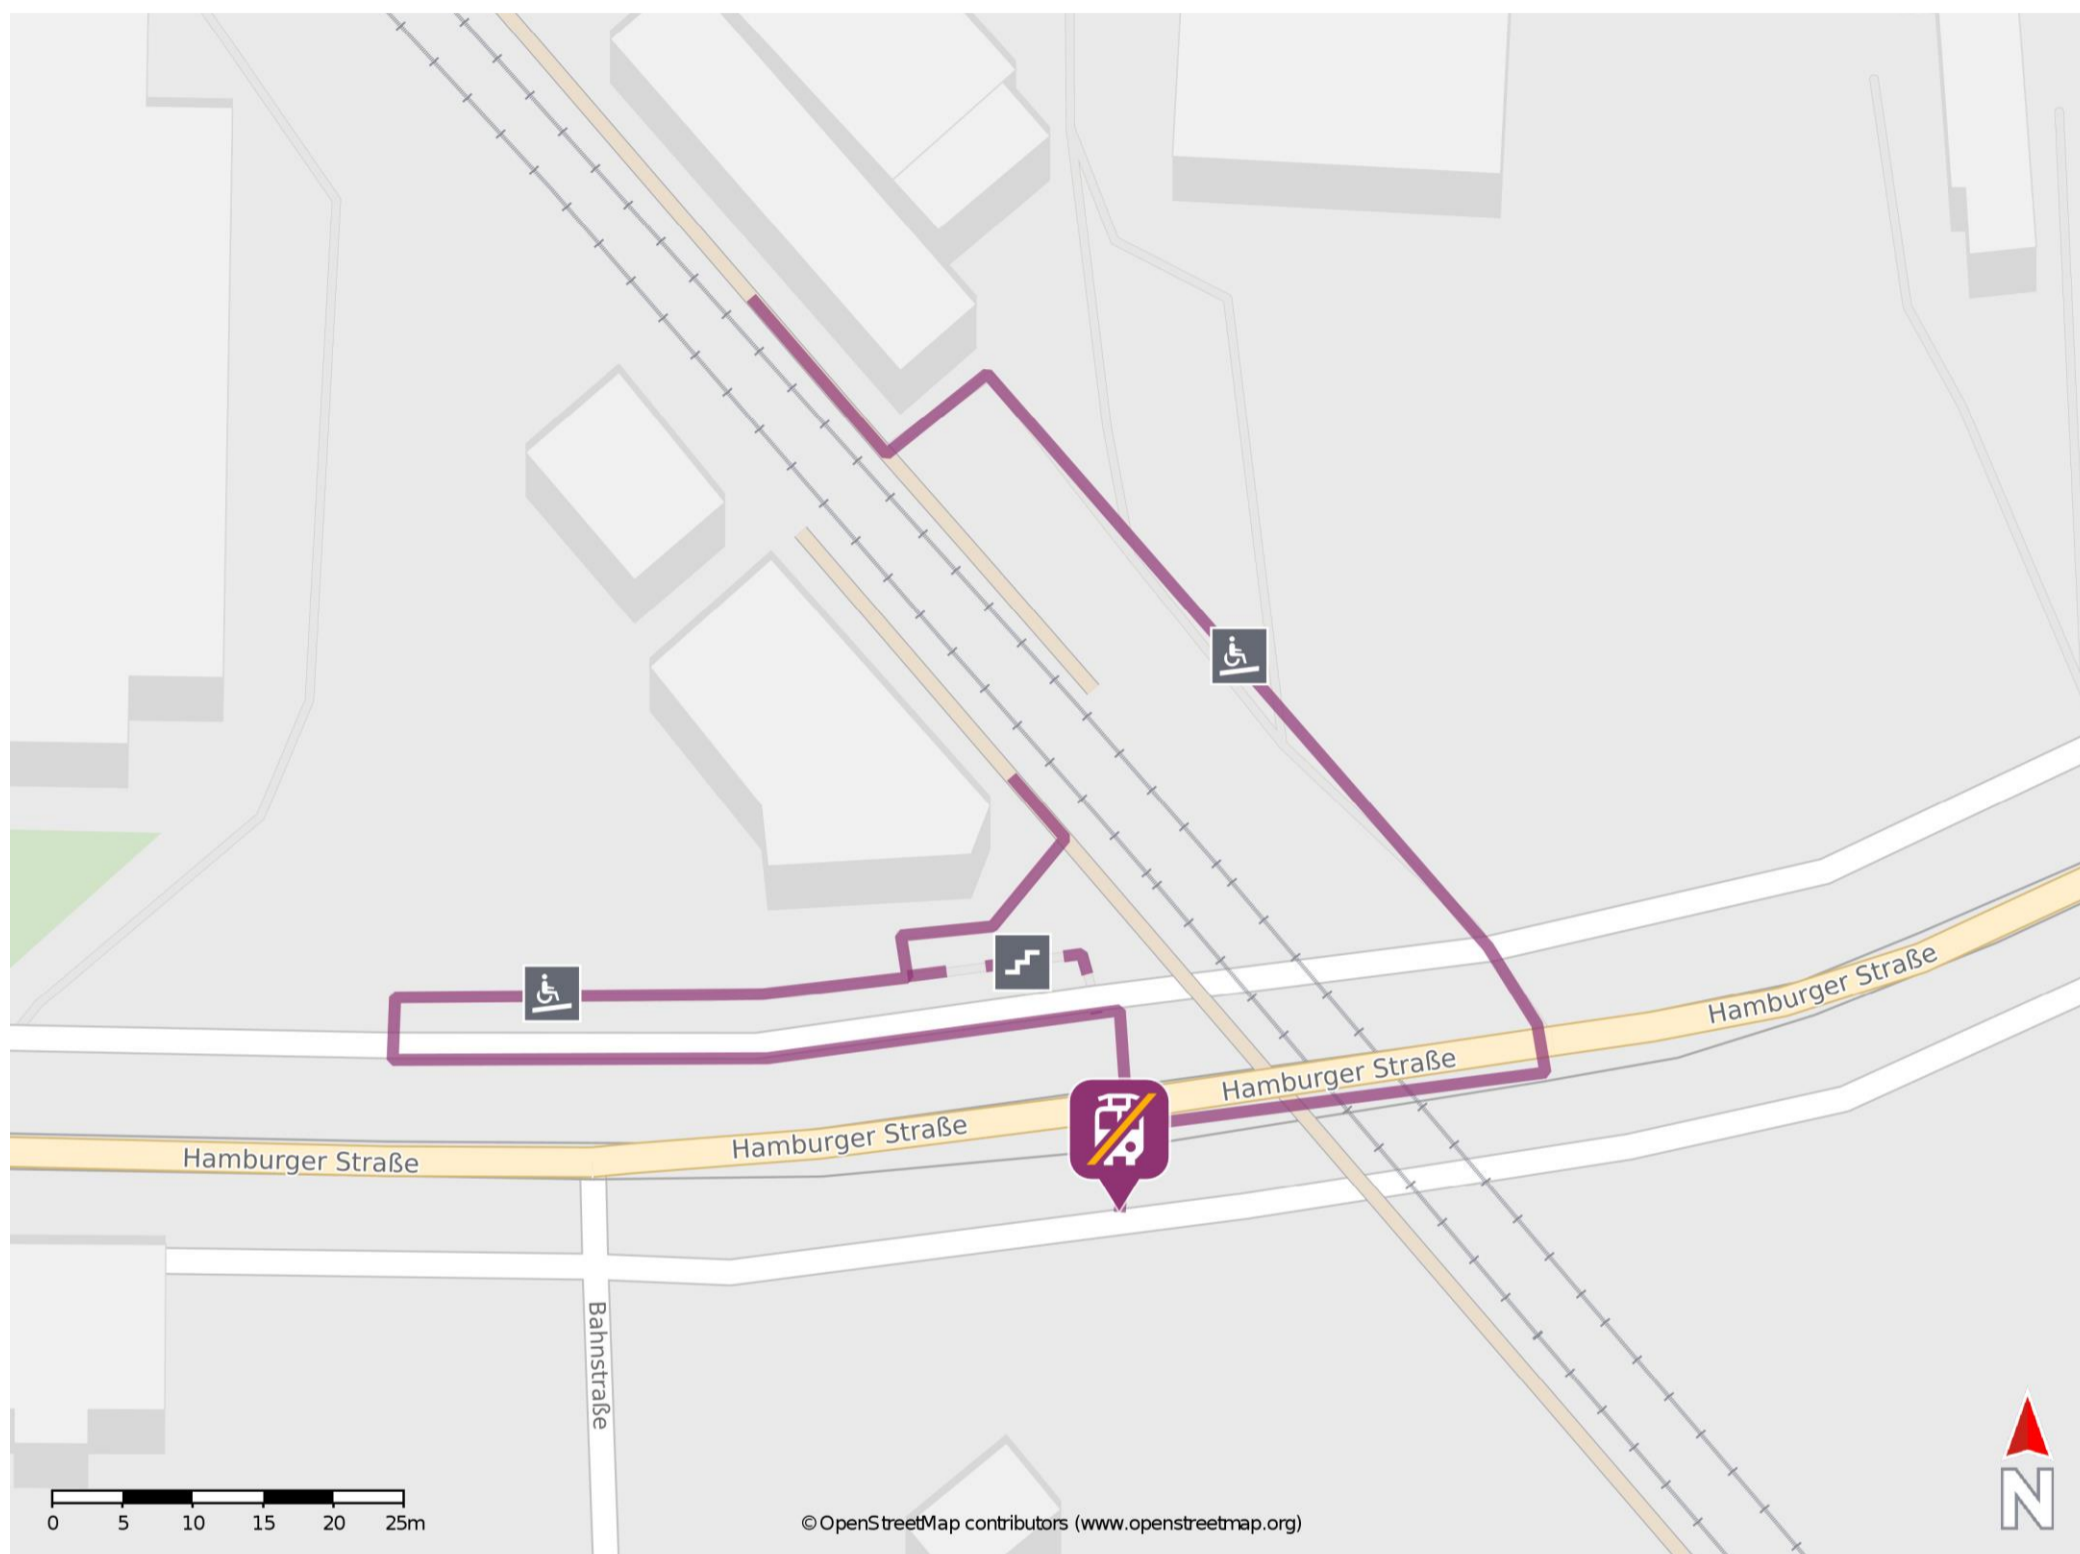

## Dresden-Cotta

### Wegbeschreibung Schienenersatzverkehr \*

Verlassen Sie den Bahnsteig in Richtung Hamburger Straße. Biegen Sie nach rechts bzw. links ab und begeben Sie sich an die Ersatzhaltestelle.

\* Fahrradmitnahme im Schienenersatzverkehr nur begrenzt möglich.  
Im QR Code sind die Koordinaten der Ersatzhaltestelle hinterlegt.

— barrierefrei  
— nicht barrierefrei