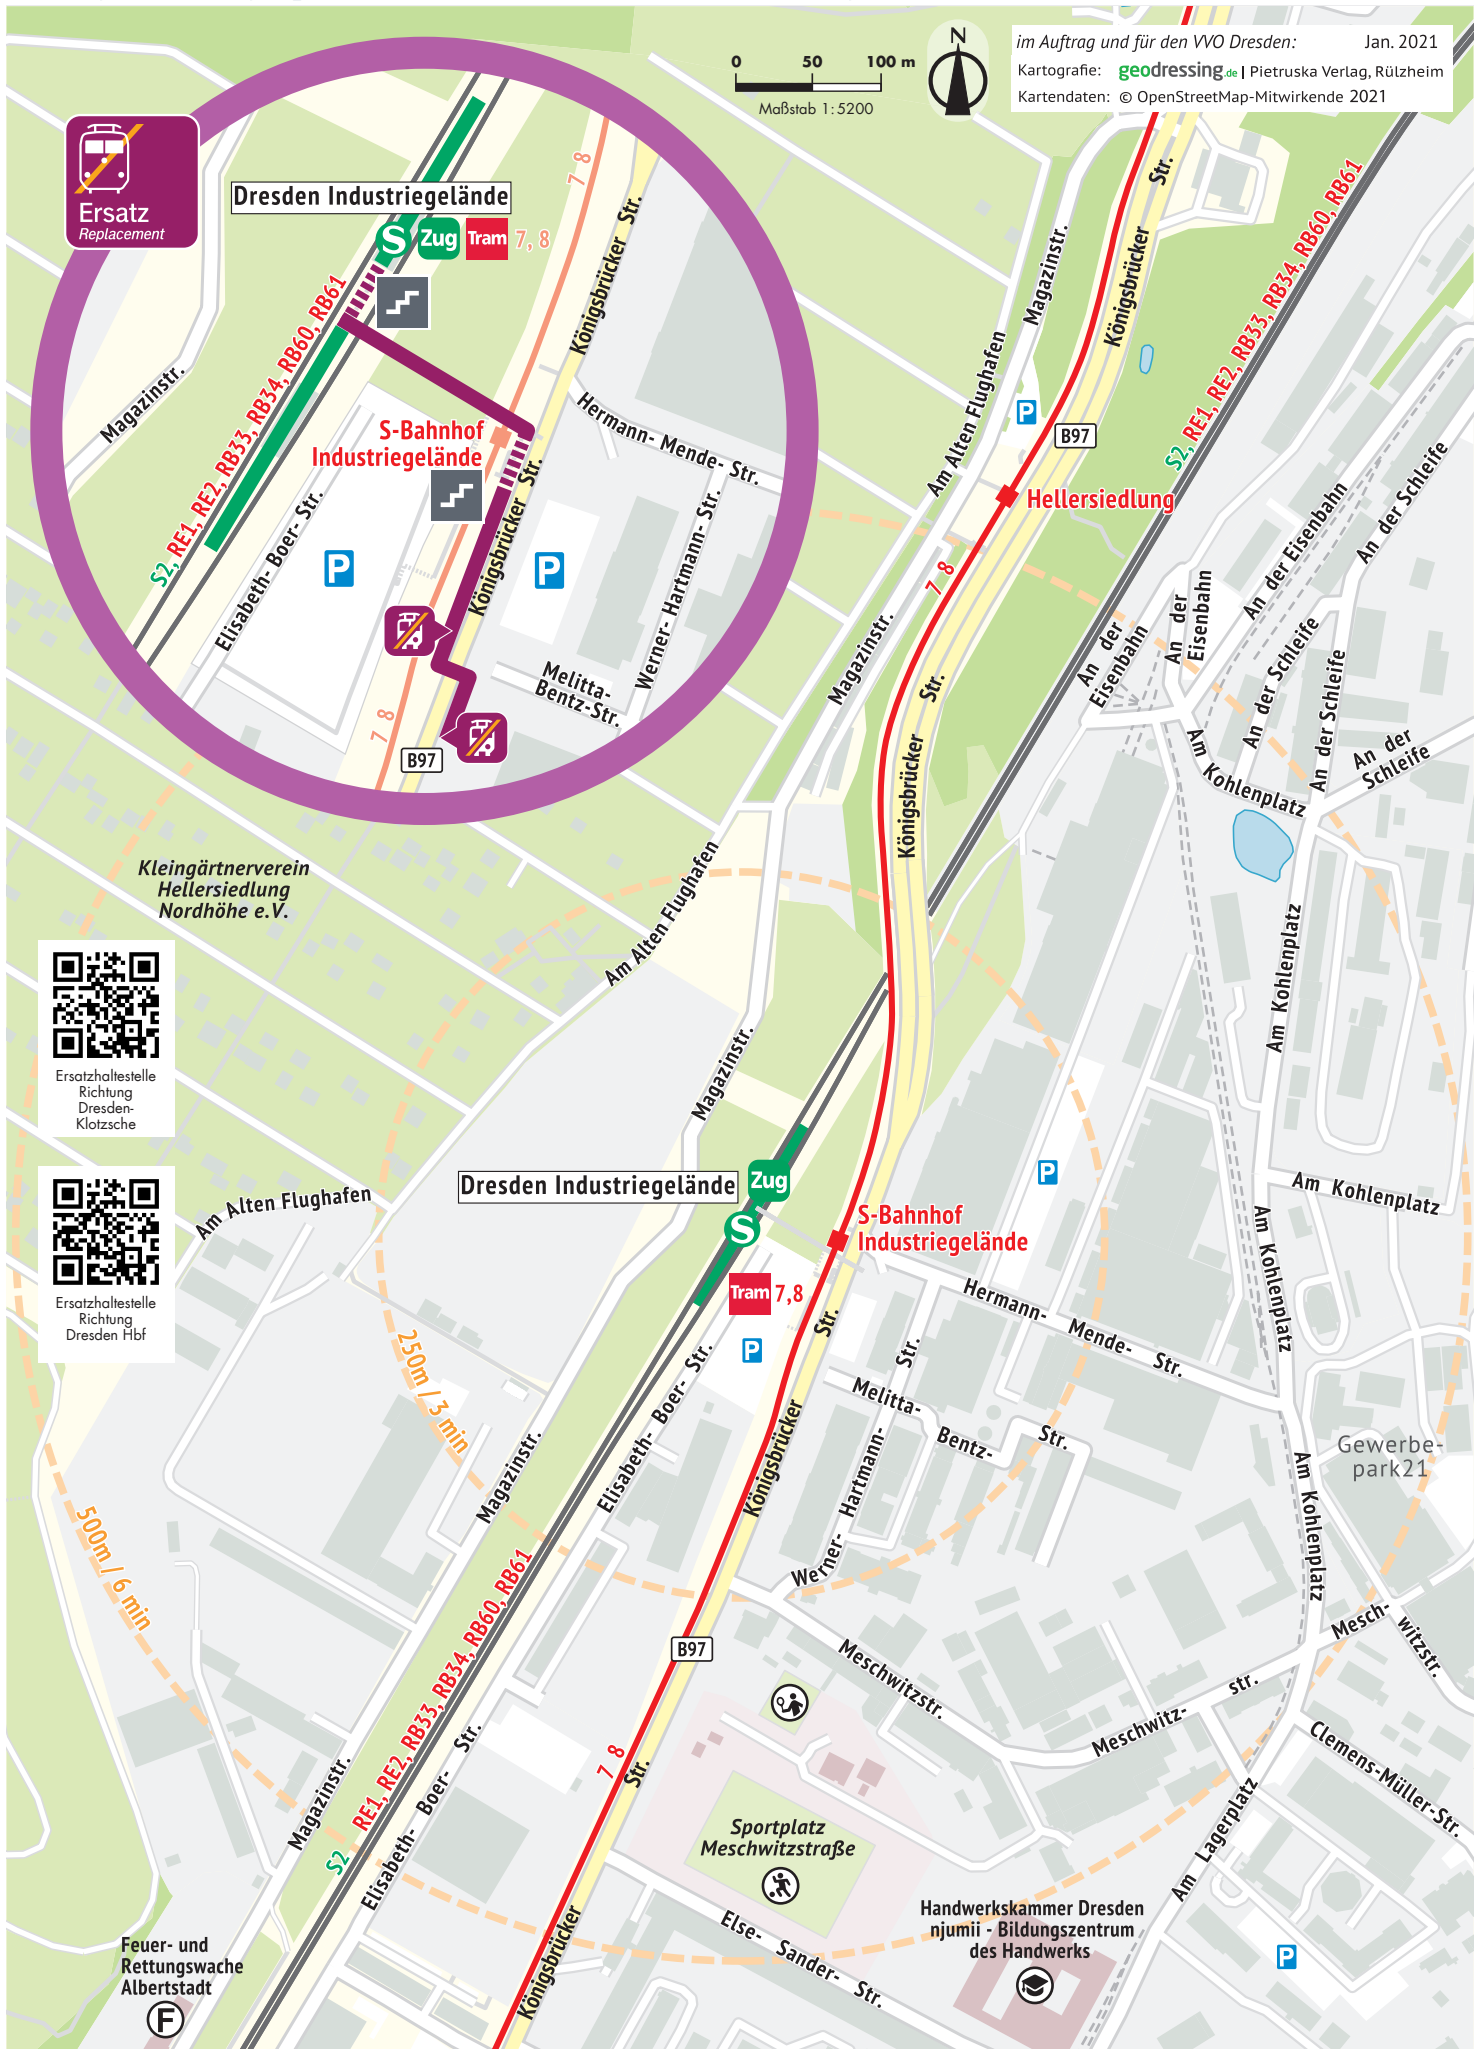

Umgebungsplan Dresden Industriegelände

im Auftrag und für den VVO Dresden: Jan. 2021
 Kartografie: geodressing.de | Pietruska Verlag, Rülzheim
 Kartendaten: © OpenStreetMap-Mitwirkende 2021

Dresden Industriegelände

S-Bahn
Industriegelände

Hellersiedlung

Dresden Industriegelände

S-Bahn
Industriegelände

Kleingärtnerverein
Hellersiedlung
Nordhöhe e.V.

Feuer- und
Rettungswache
Albertstadt

Mehr Infos www.vvo-online.de