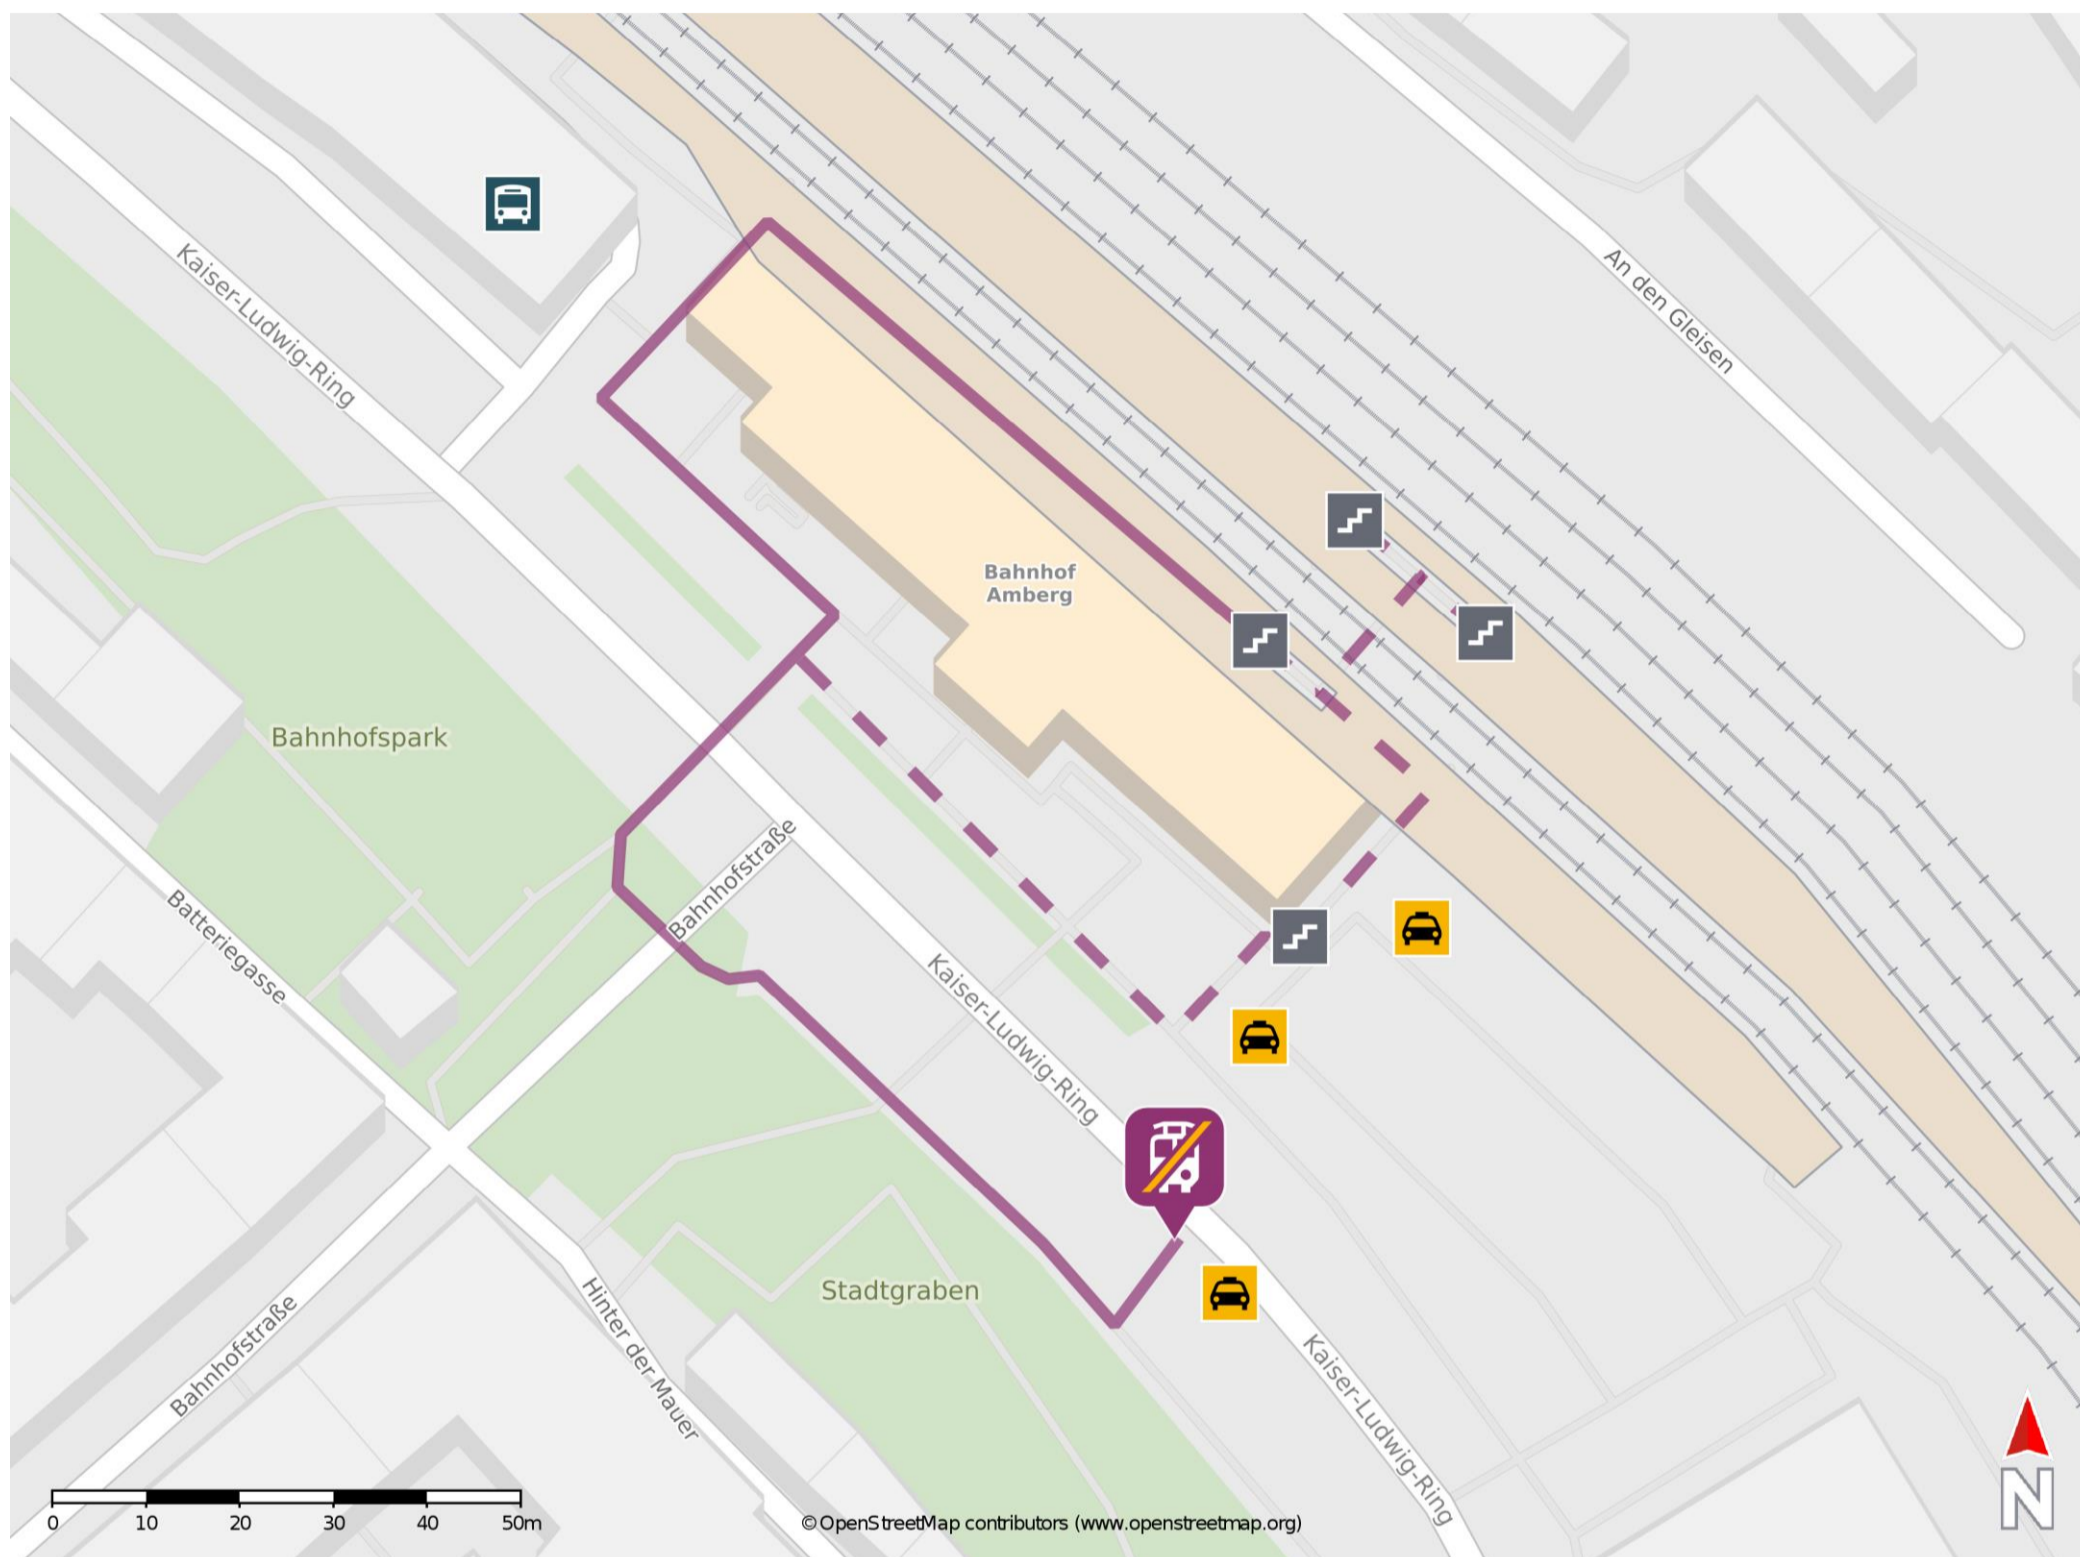

Amberg

Wegbeschreibung Schienenersatzverkehr *

Verlassen Sie den Bahnsteig, ggf. durch die Unterführung und begeben Sie sich zum Bahnhofsvorplatz. Überqueren Sie den Kaiser-Ludwig-Ring und halten Sie sich links. Die Ersatzhaltestelle befindet sich am Kaiser-Ludwig-Ring.

* Fahrradmitnahme im Schienenersatzverkehr nur begrenzt möglich.
Im QR Code sind die Koordinaten der Ersatzhaltestelle hinterlegt.

— barrierefrei
- nicht barrierefrei