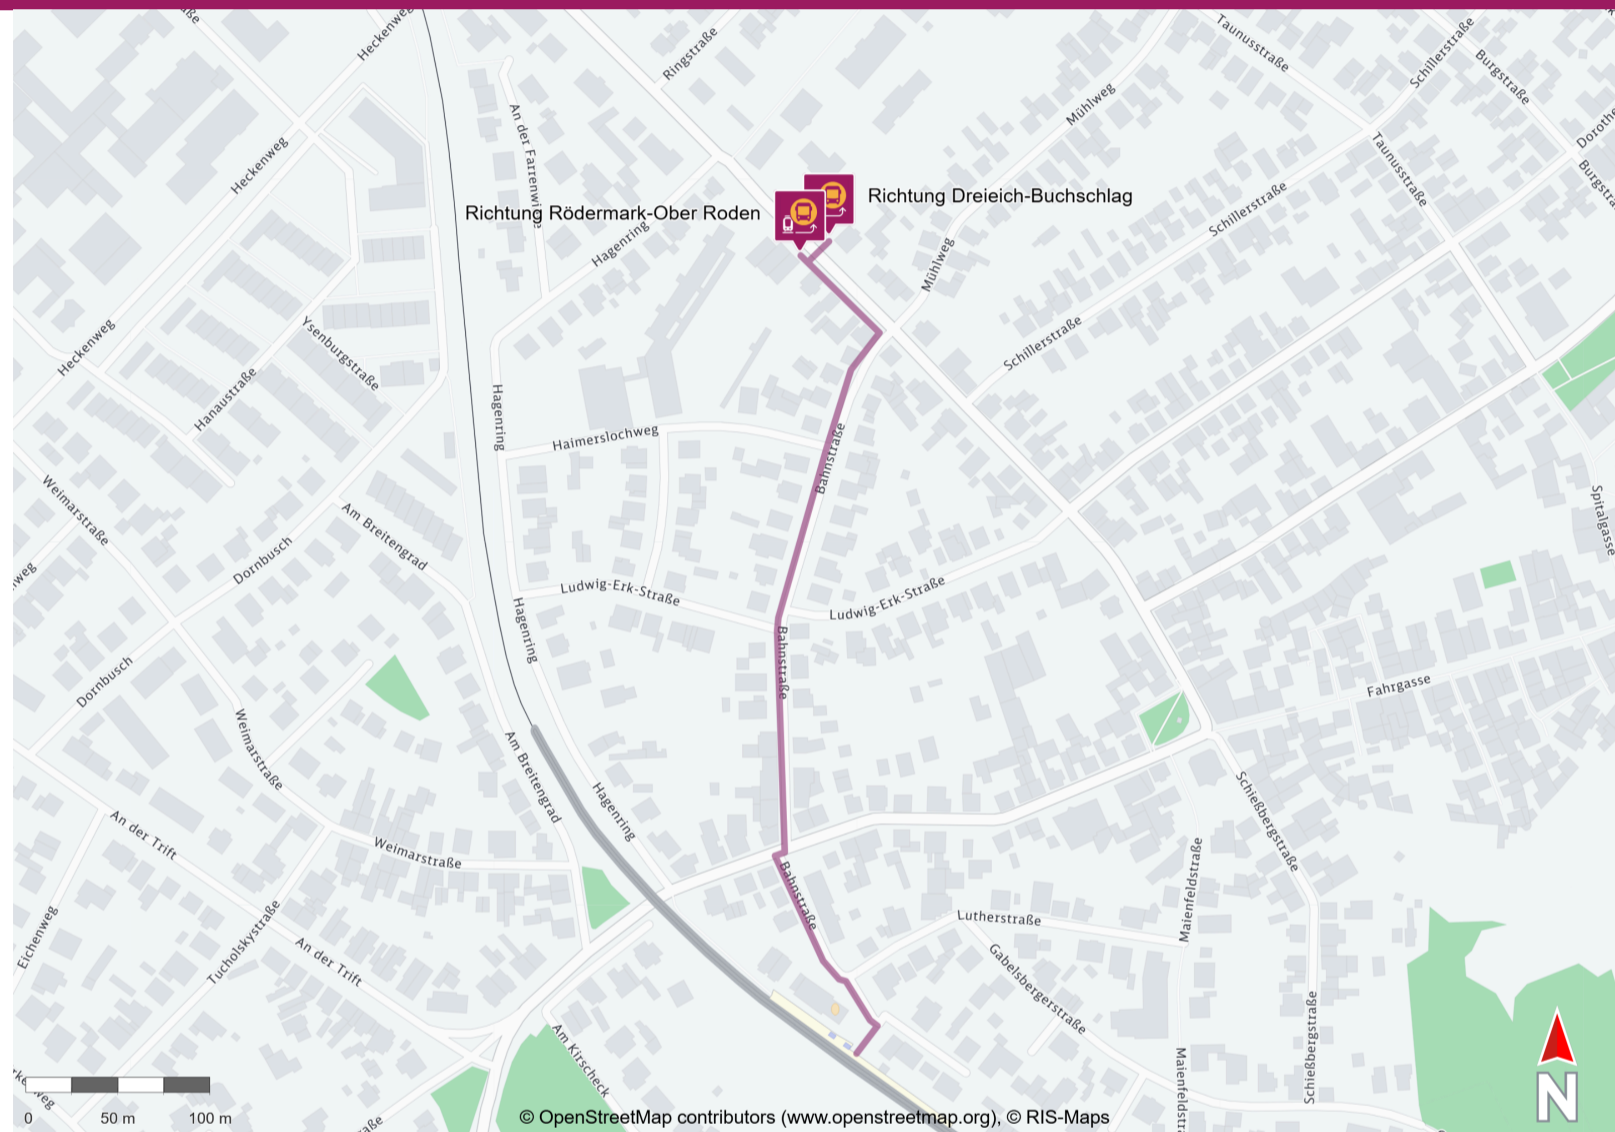

Ihr Weg zum Ersatzverkehr Dreieich-Dreieichenhain

Your way to the replacement service stop Dreieich-Dreieichenhain

Abfahrtszeiten und weitere Informationen

Departure times and
additional information

 **Barrierefreier Weg**
Accessible way

 **Nicht-barrierefreier Weg**
Non-accessible way

Wegbeschreibung zur Ersatzhaltestelle*

Verlassen Sie den Bahnsteig und begeben Sie sich an die Bahnstraße. Orientieren Sie sich links und folgen Sie dem Straßenverlauf bis zur Kreuzung Hainer Chaussee. Biegen Sie links in die Straße Hainer Chaussee ein und folgen Sie dem Straßenverlauf bis zu den Ersatzhaltestellen in Richtung Rödermark-Ober Roden und Dreieich-Buchsschlag an der Haltestelle Ludwig-Erk-Schule.