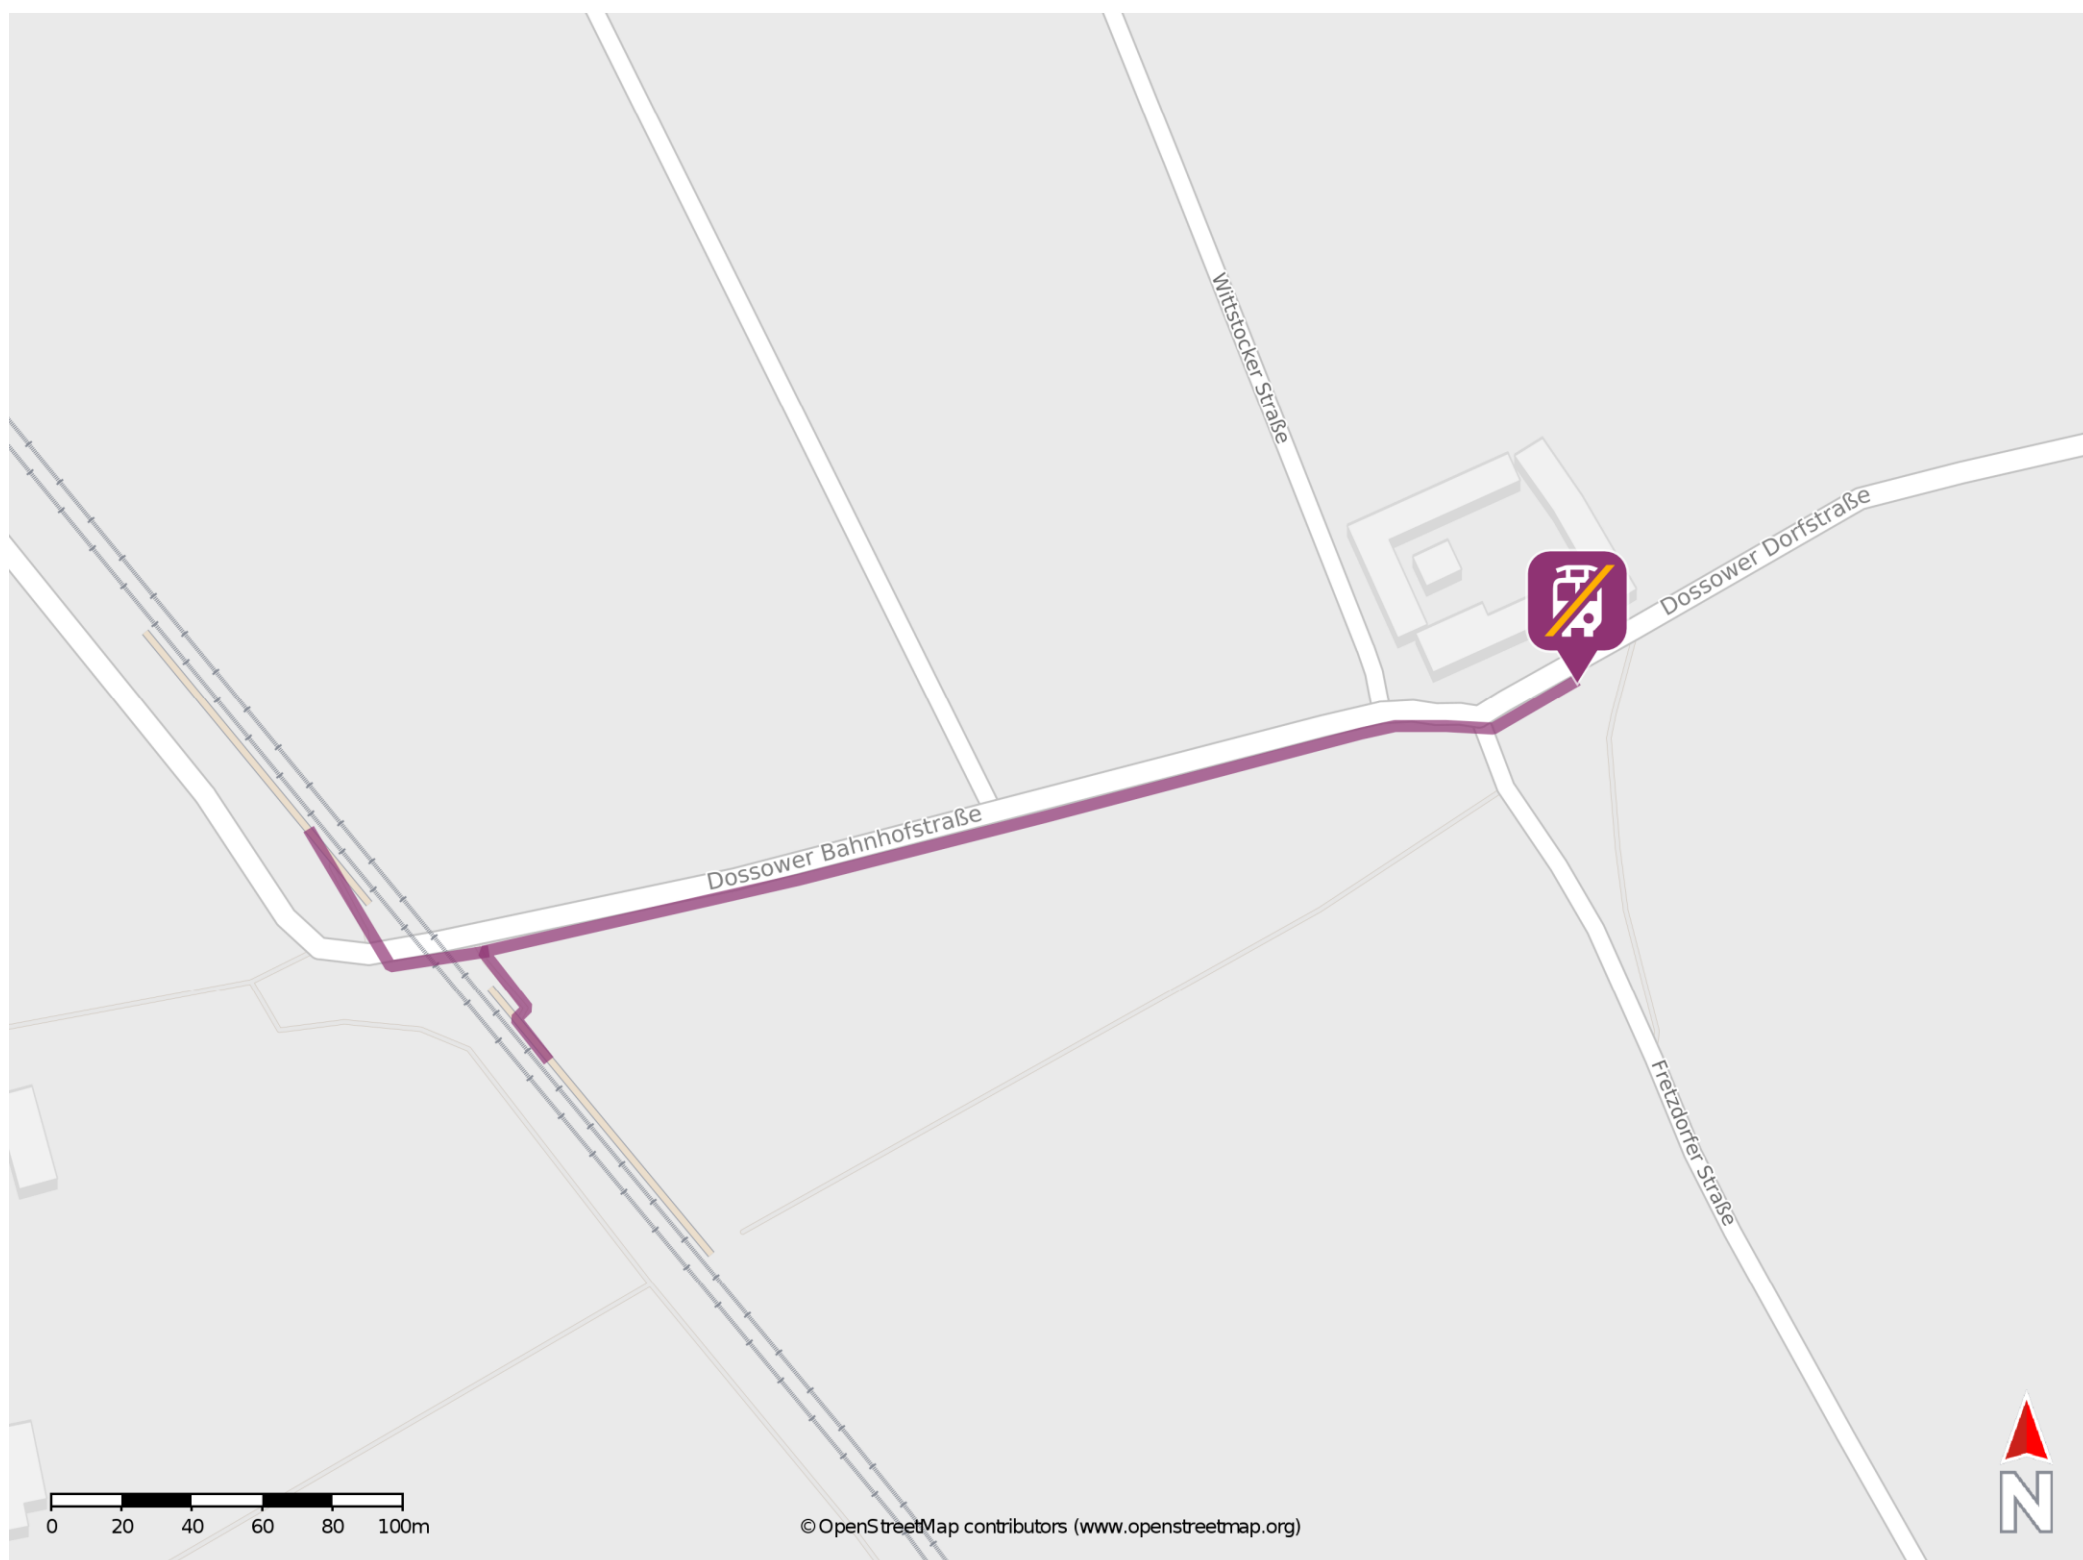

# Umgebungsplan

## Dossow (Prign)

### Wegbeschreibung Schienenersatzverkehr \*

Verlassen Sie den Bahnsteig und begeben Sie sich an die Bahnhofstraße. Orientieren Sie sich nach links bzw. nach rechts, ggf. überqueren Sie den Bahnübergang und folgen Sie dem Straßenverlauf in östlicher Richtung bis zur Ersatzhaltestelle. Die Ersatzhaltestelle befindet sich an der Bushaltestelle Dossow, Dorfstraße.