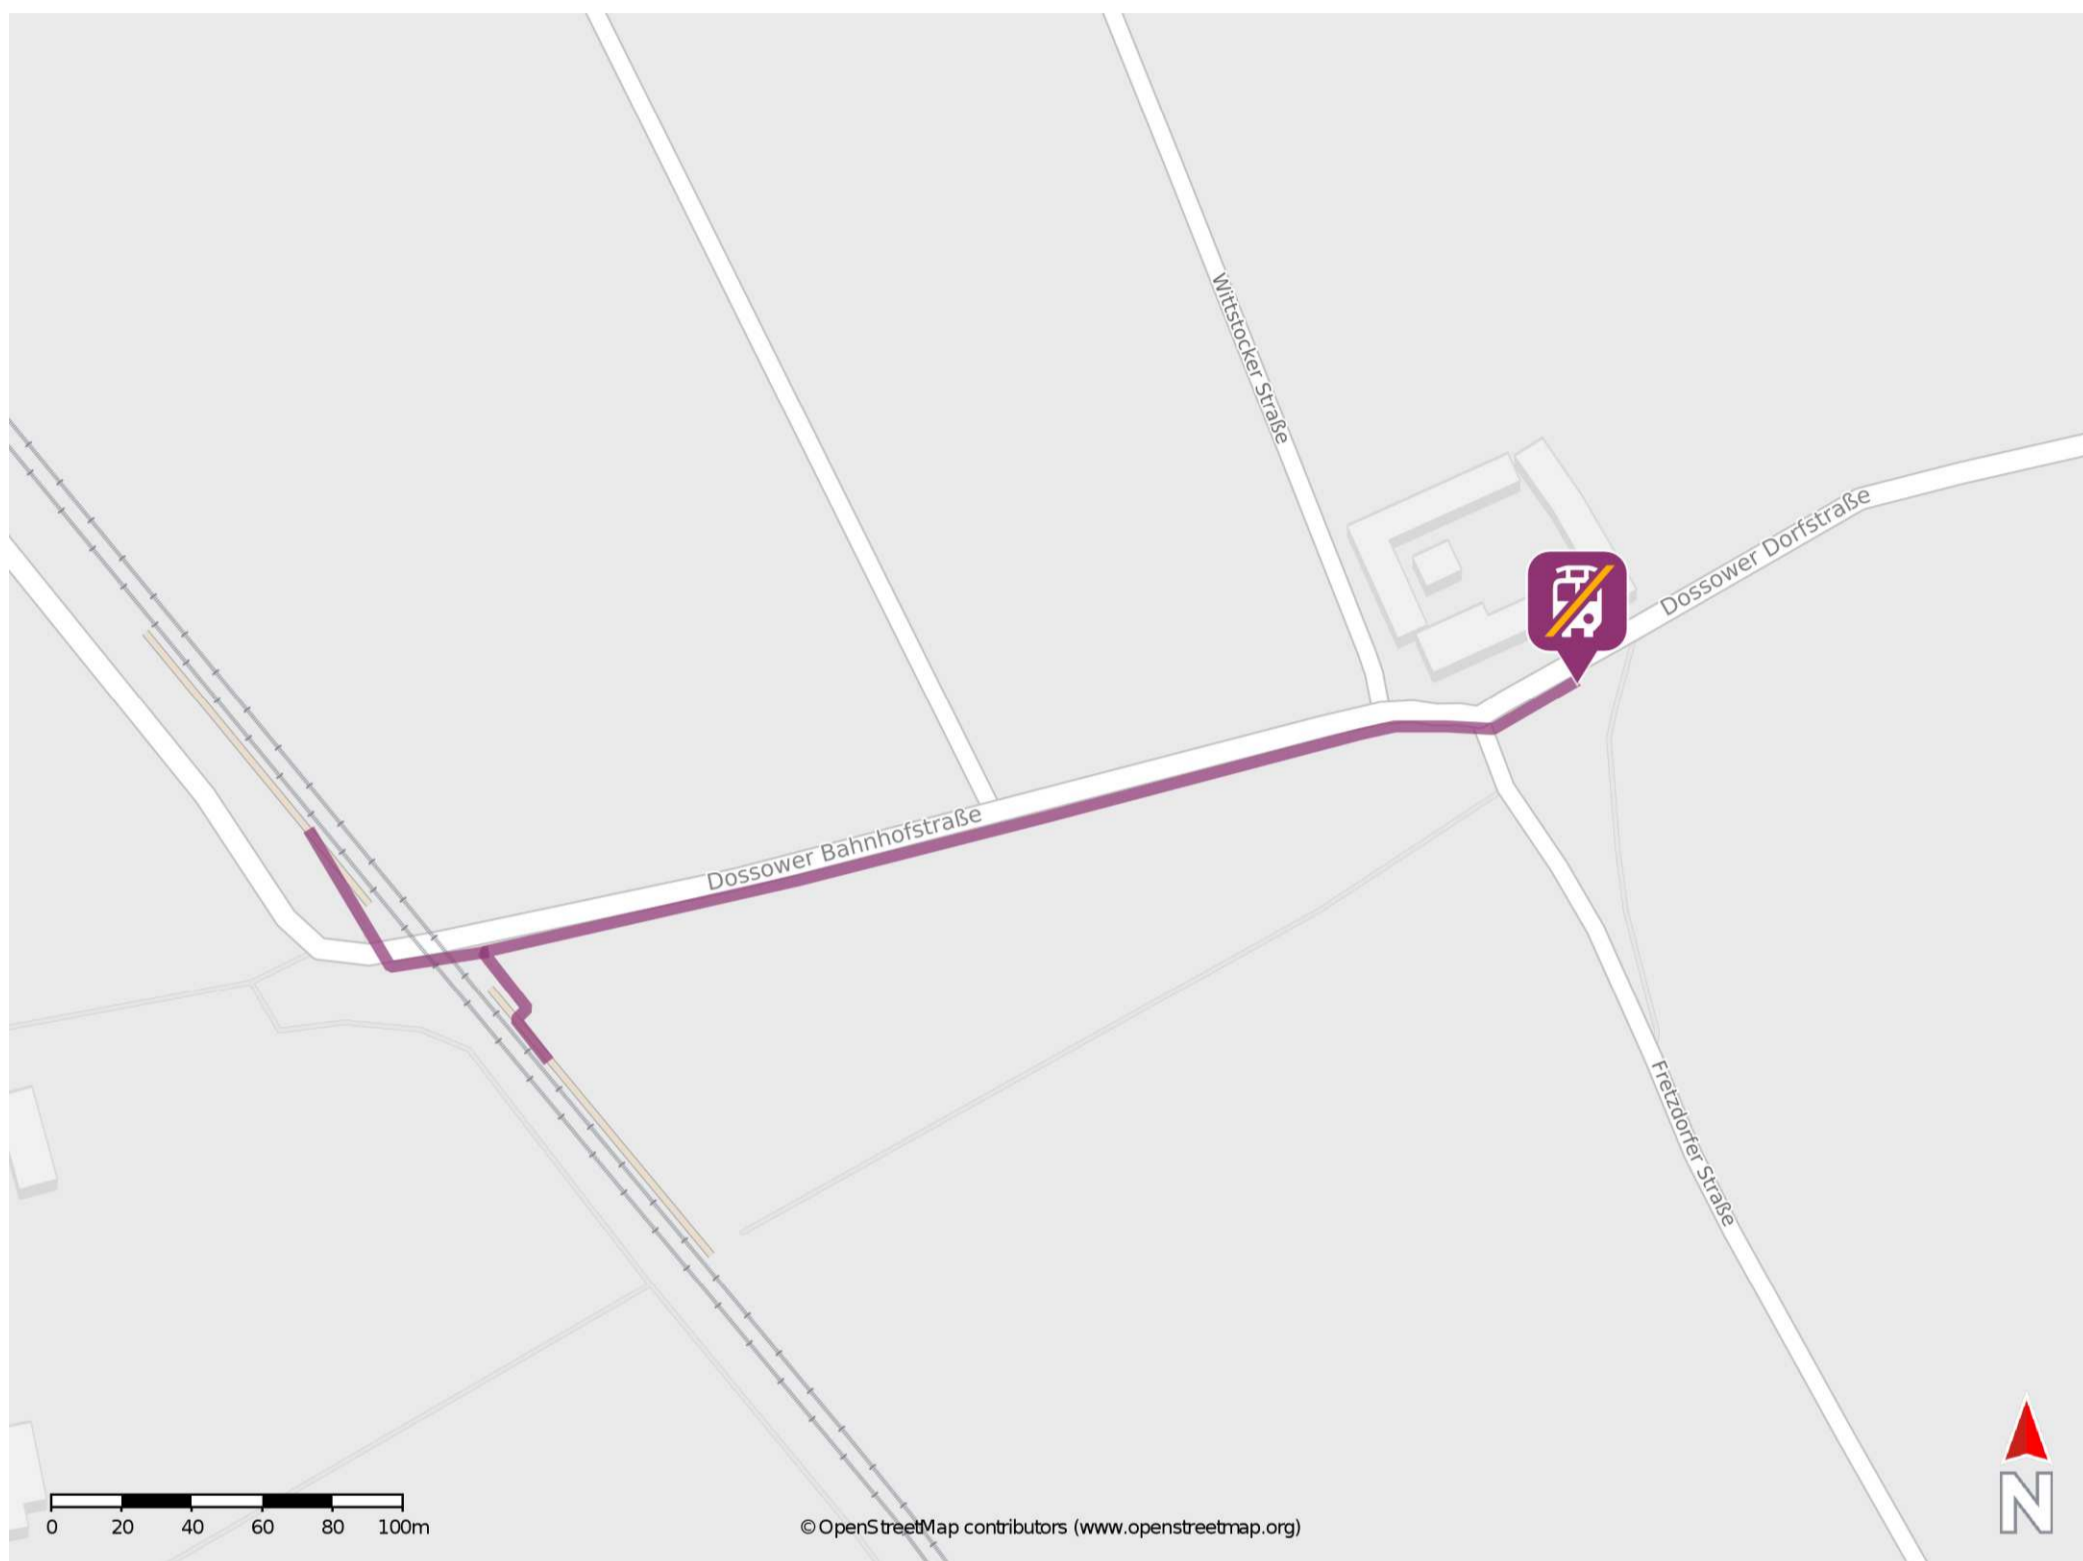

Umgebungsplan

Dossow (Prign)

Wegbeschreibung Schienenersatzverkehr *

Verlassen Sie den Bahnsteig und begeben Sie sich an die Bahnhofstraße. Orientieren Sie sich nach links bzw. nach rechts, ggf. überqueren Sie den Bahnübergang und folgen Sie dem Straßenverlauf in östlicher Richtung bis zur Ersatzhaltestelle. Die Ersatzhaltestelle befindet sich an der Bushaltestelle Dossow, Dorfstraße.

*Fahrradmitnahme im Schienenersatzverkehr nur begrenzt, teilweise gar nicht möglich. Bitte informieren Sie sich bei dem von Ihnen genutzten Eisenbahnverkehrsunternehmen. Im QR Code sind die Koordinaten der Ersatzhaltestelle hinterlegt.