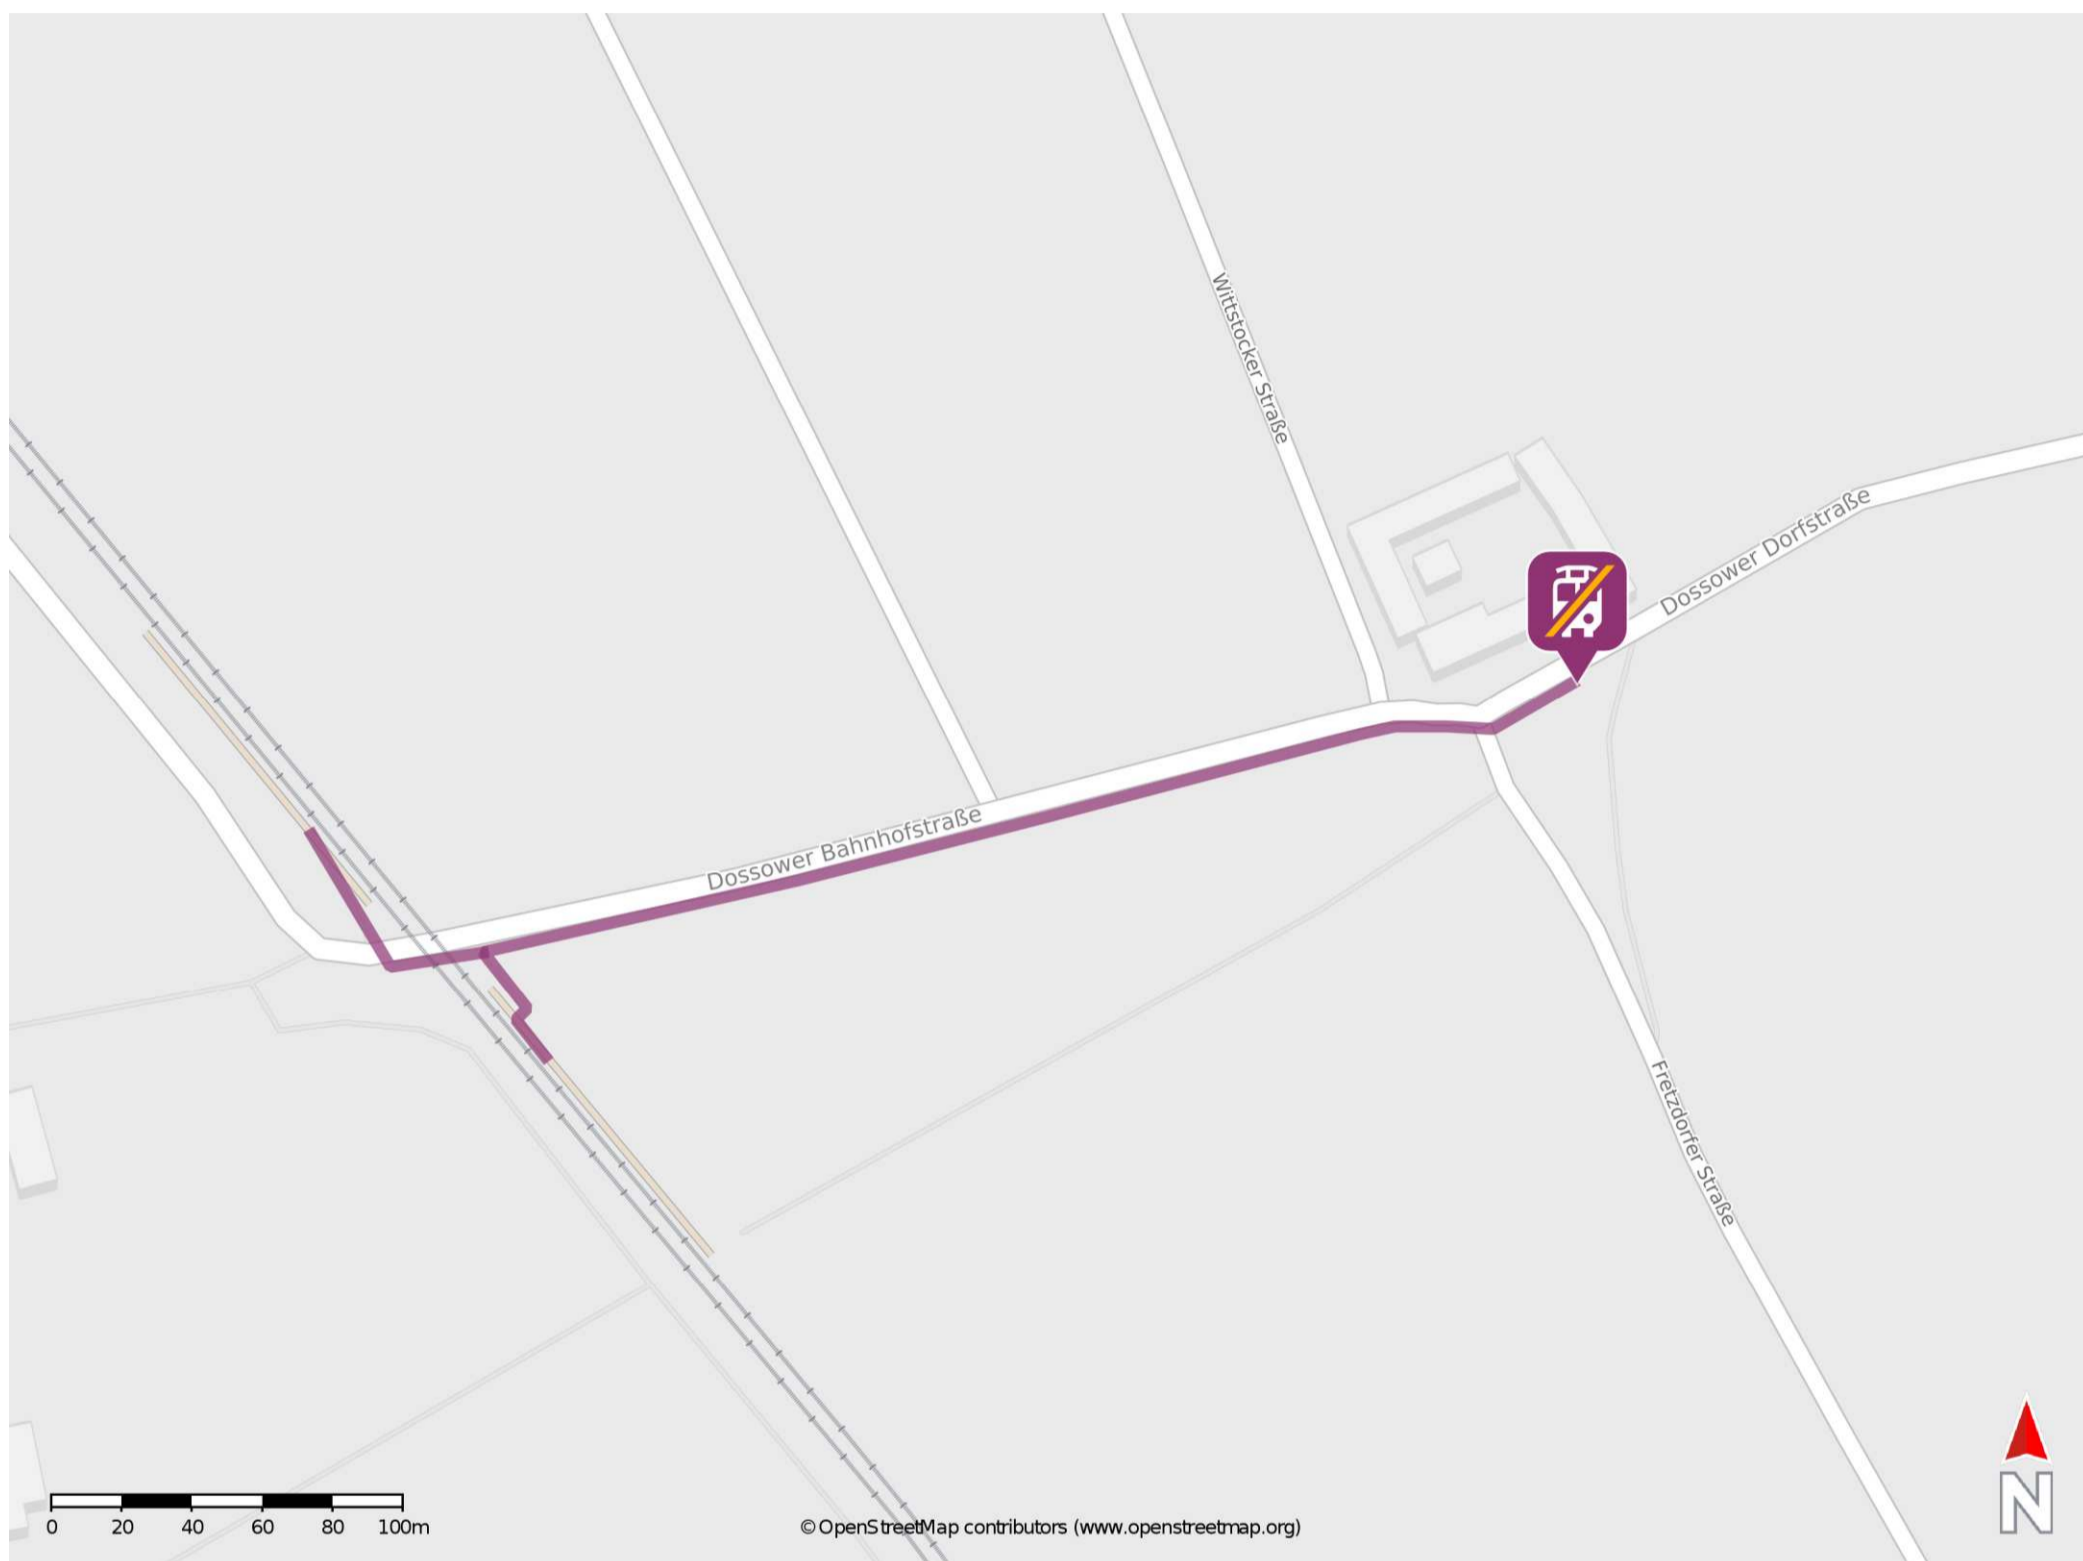

Umgebungsplan

Dossow (Prign)

Wegbeschreibung Schienenersatzverkehr *

Verlassen Sie den Bahnsteig und begeben Sie sich an die Bahnhofstraße. Orientieren Sie sich nach links bzw. nach rechts, ggf. überqueren Sie den Bahnübergang und folgen Sie dem Straßenverlauf in östlicher Richtung bis zur Ersatzhaltestelle. Die Ersatzhaltestelle befindet sich an der Bushaltestelle Dossow, Dorfstraße.

*Fahrradmitnahme im Schienenersatzverkehr nur begrenzt, teilweise gar nicht möglich. Bitte informieren Sie sich bei dem von Ihnen genutzten Eisenbahnverkehrsunternehmen. Im QR Code sind die Koordinaten der Ersatzhaltestelle hinterlegt.

— barrierefrei
— nicht barrierefrei