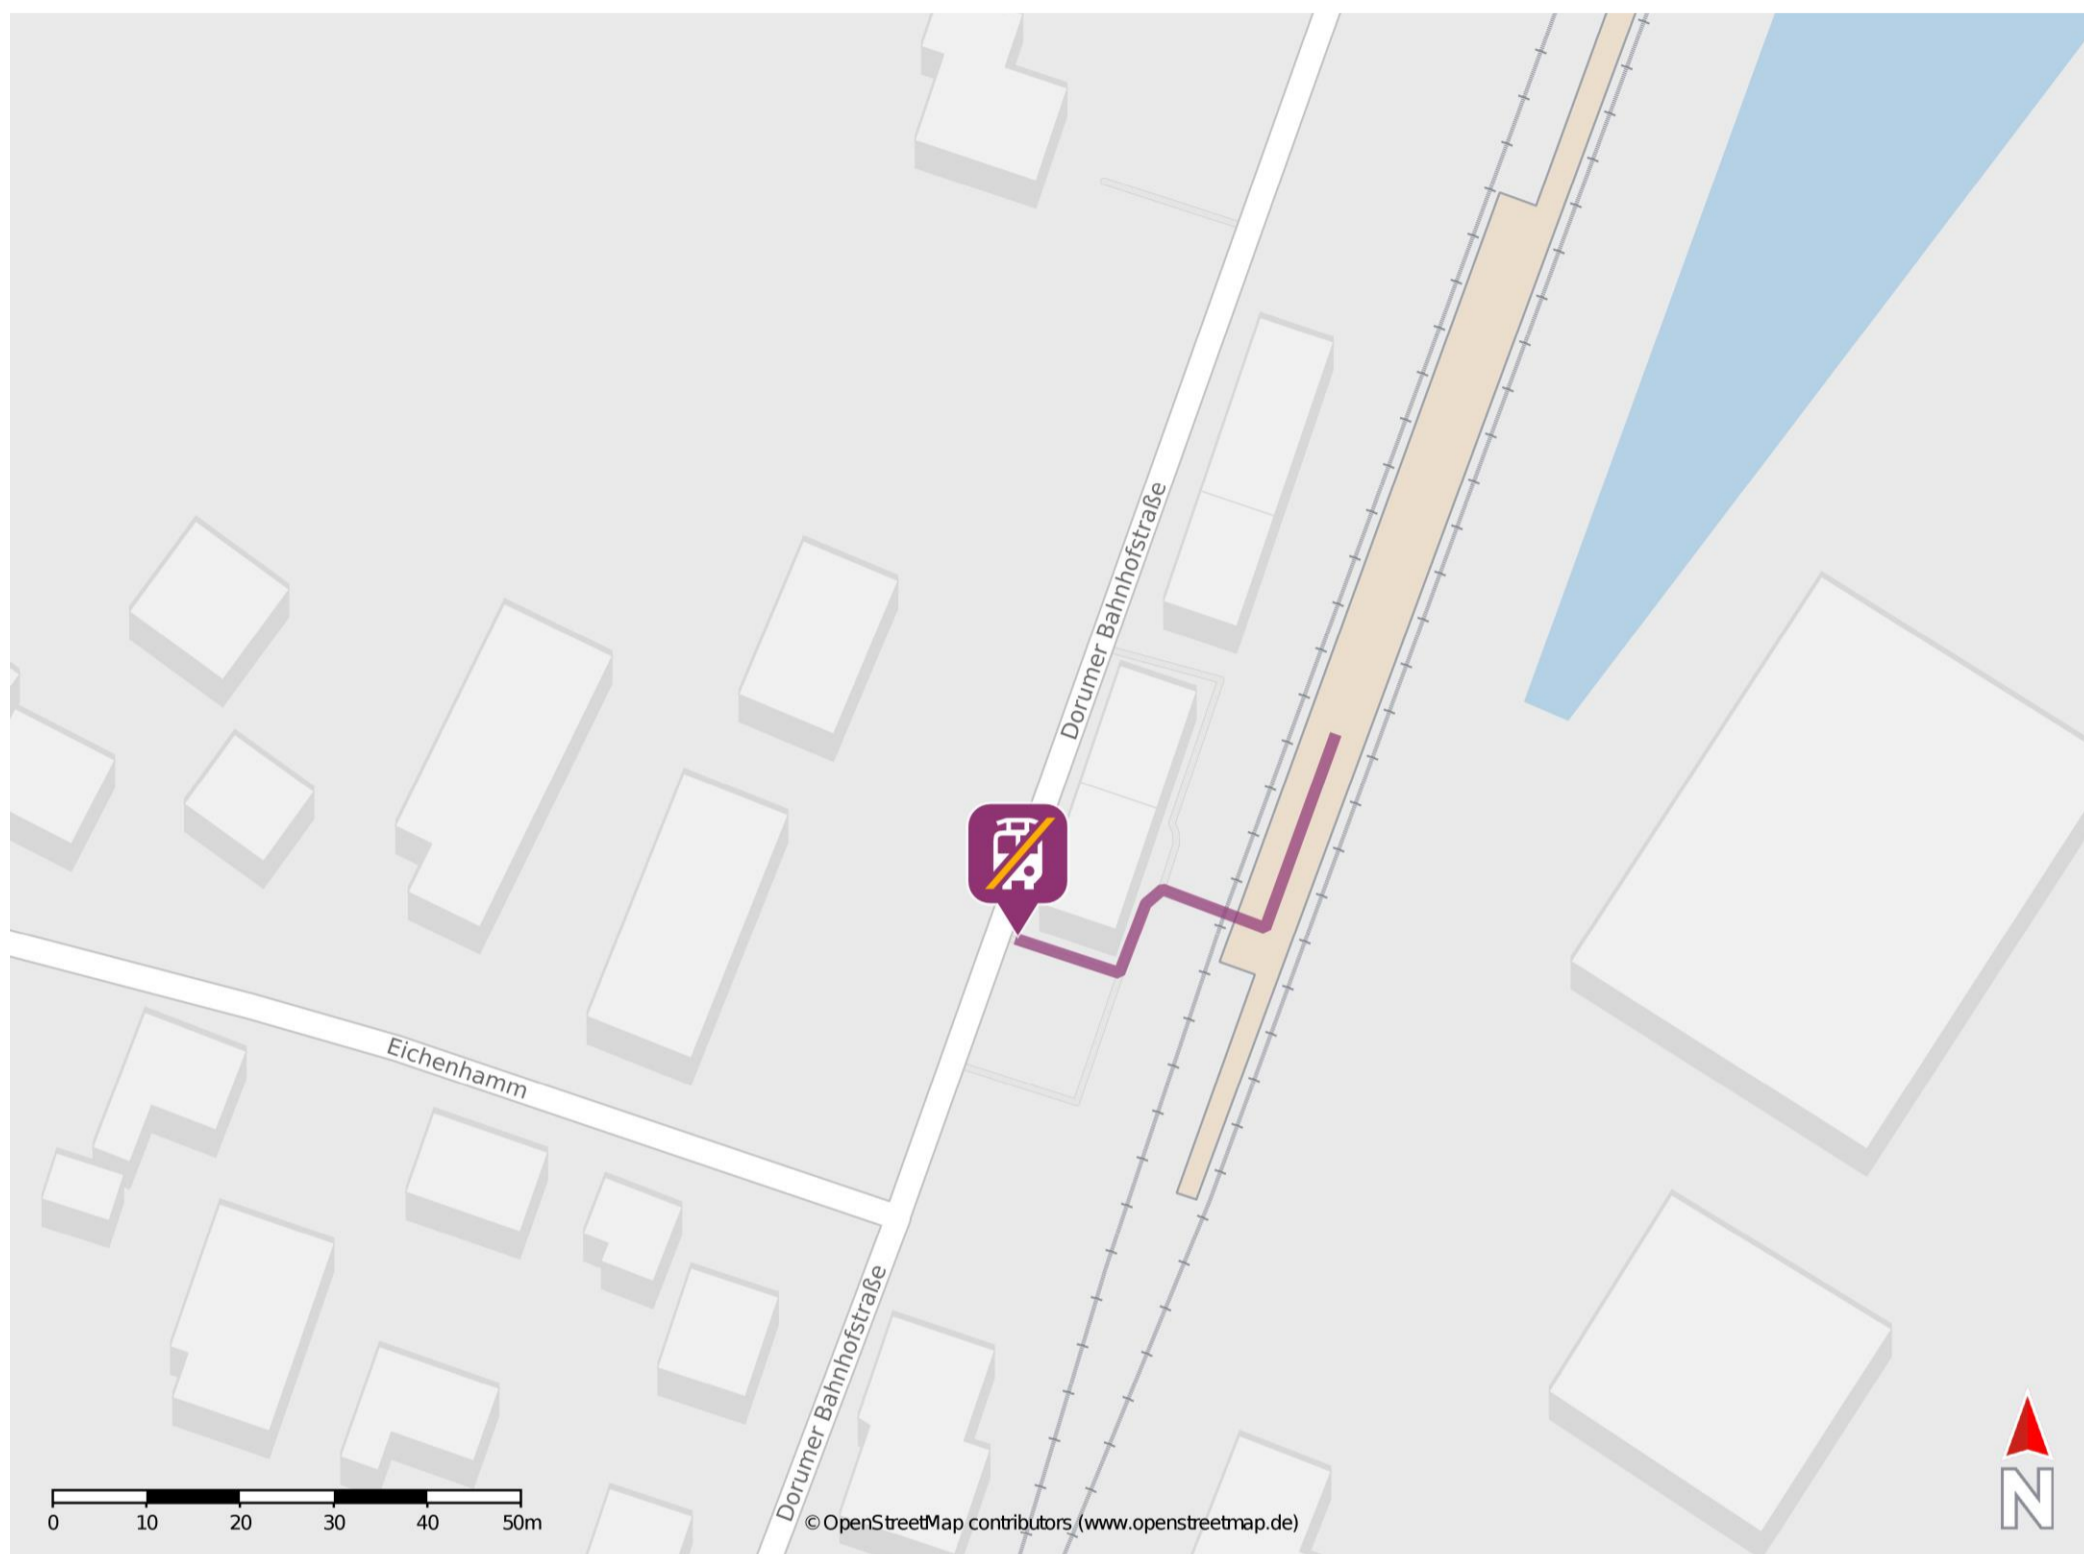

Dorum (Kr Cuxhaven)

Wegbeschreibung Schienenersatzverkehr *

Verlassen Sie den Bahnsteig und orientieren Sie sich am Bahnhofsgebäude nach links. Die Ersatzhaltestelle befindet sich an der Dorumer Bahnhofstraße in unmittelbarer Nähe zum Bahnhofsgebäude und unweit der Einmündung der Straße Eichenhamm.

* Fahrradmitnahme im Schienenersatzverkehr nur begrenzt möglich.
Im QR Code sind die Koordinaten der Ersatzhaltestelle hinterlegt.

— barrierefrei
- nicht barrierefrei