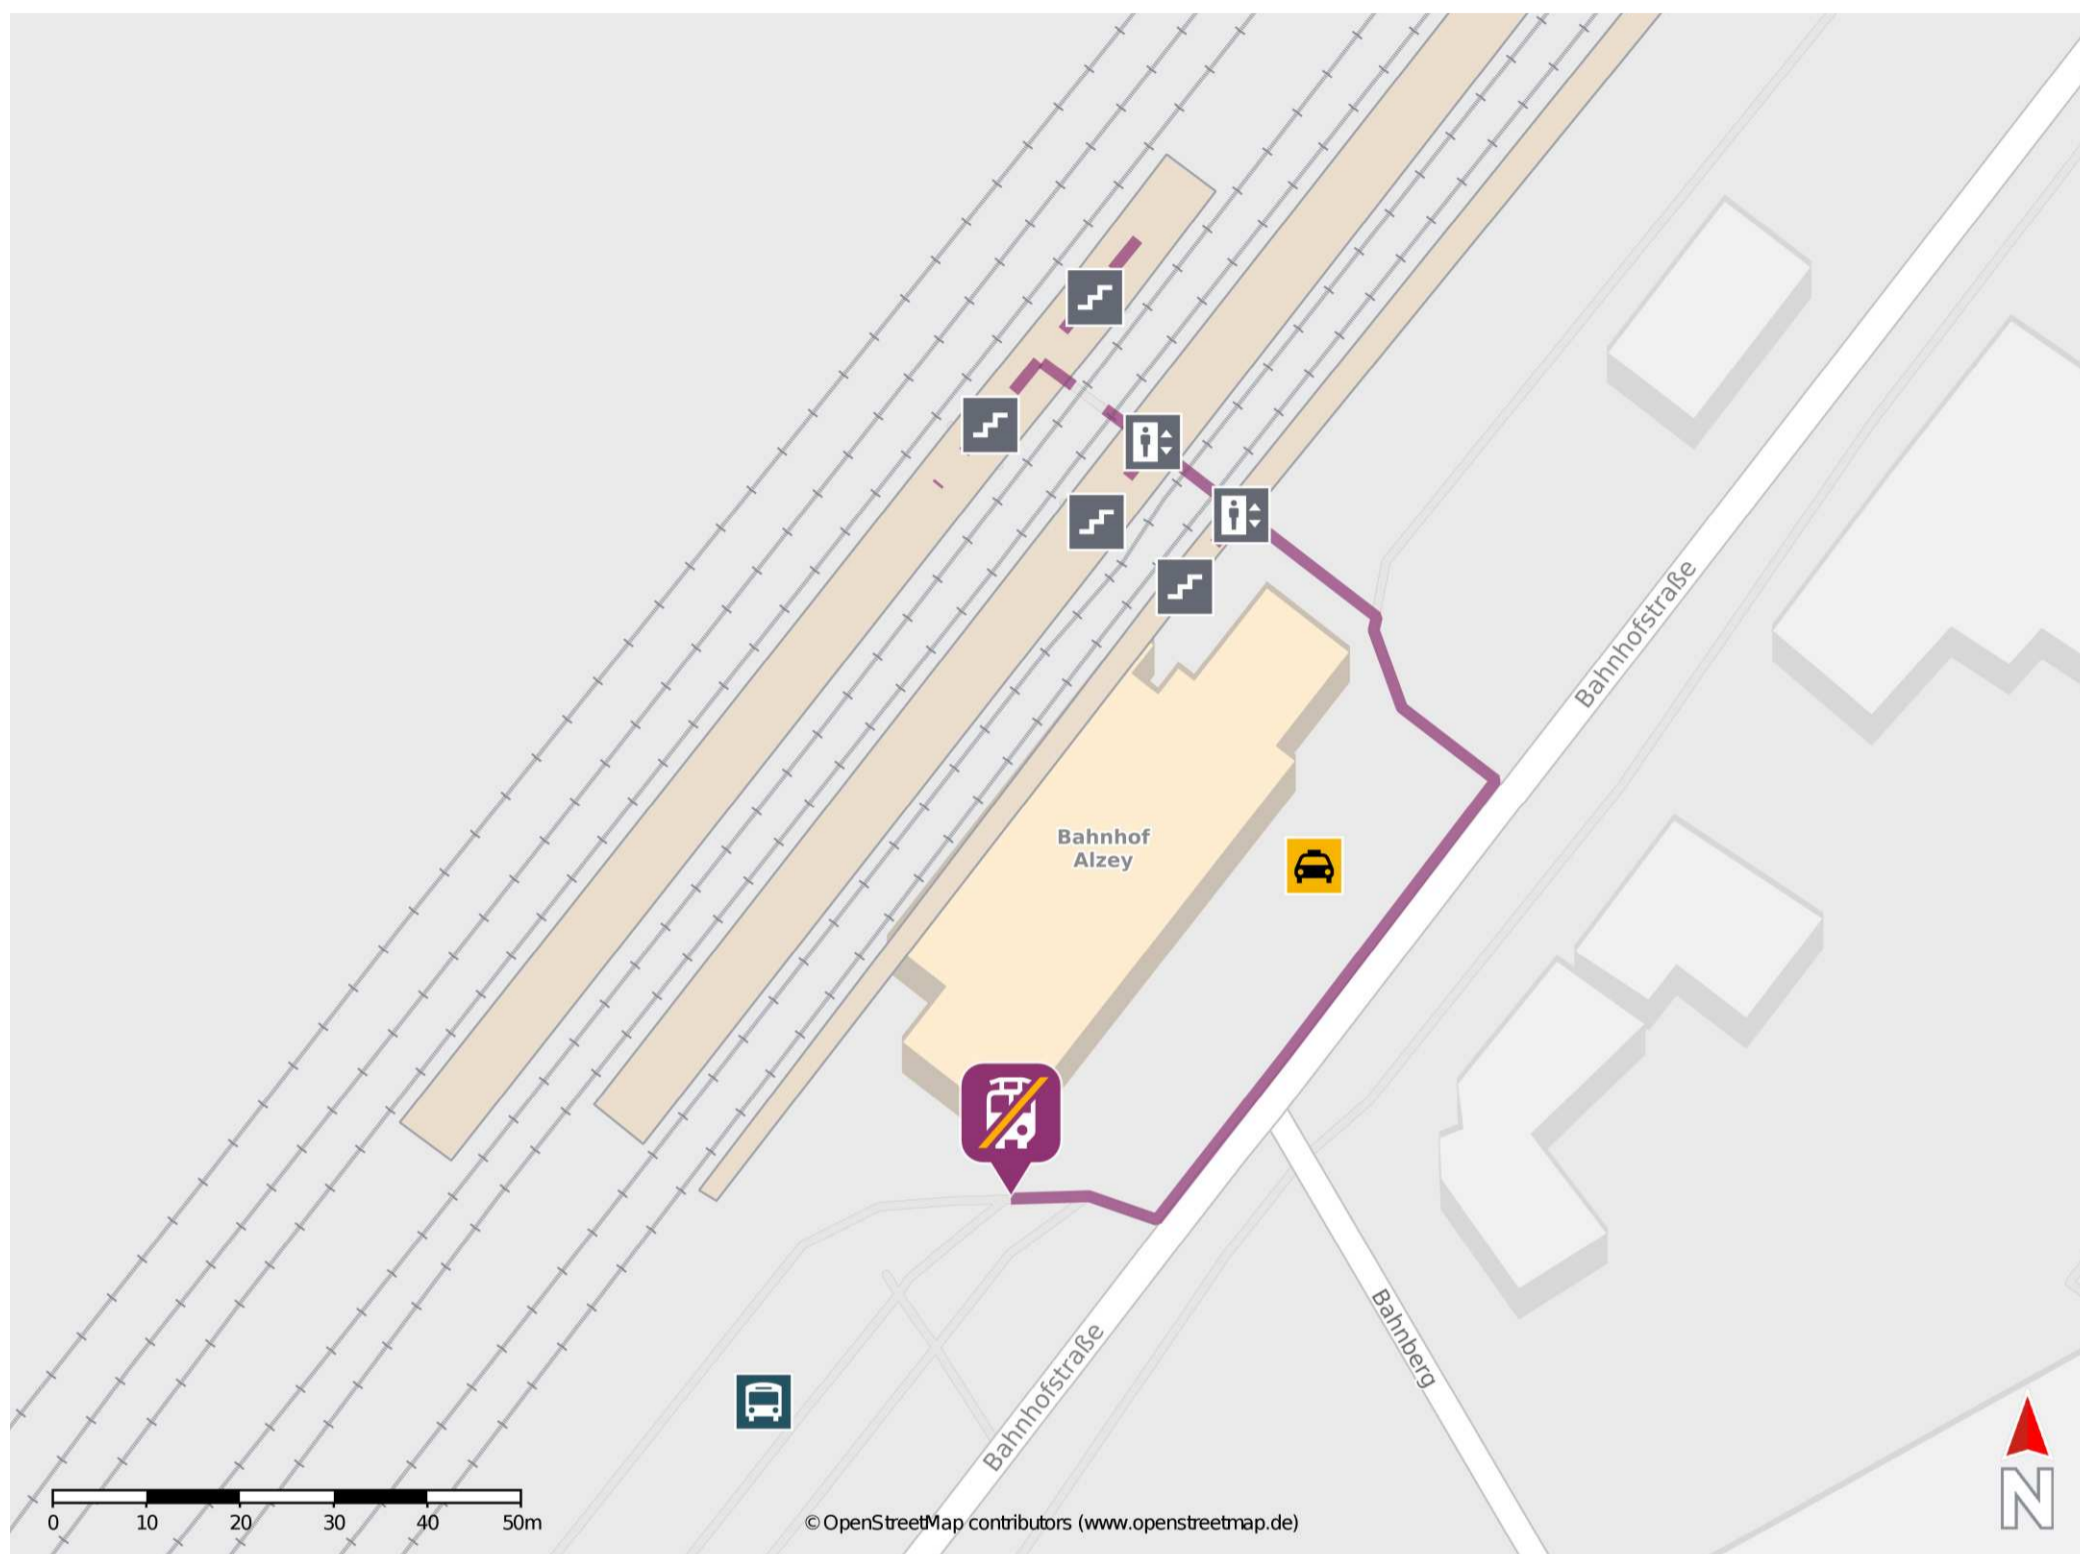

### Wegbeschreibung Schienenersatzverkehr \*

Verlassen Sie den Bahnsteig, ggf. durch die Unterführung, und begeben Sie sich an die Bahnhofstraße. Orientieren Sie sich nach rechts und folgen Sie dem Straßenverlauf an die jeweilige Ersatzhaltestelle. Die Ersatzhaltestelle befindet sich an der Bushaltestelle Bahnhof.

\* Fahrradmitnahme im Schienenersatzverkehr nur begrenzt möglich.  
Im QR Code sind die Koordinaten der Ersatzhaltestelle hinterlegt.

— barrierefrei  
- - nicht barrierefrei