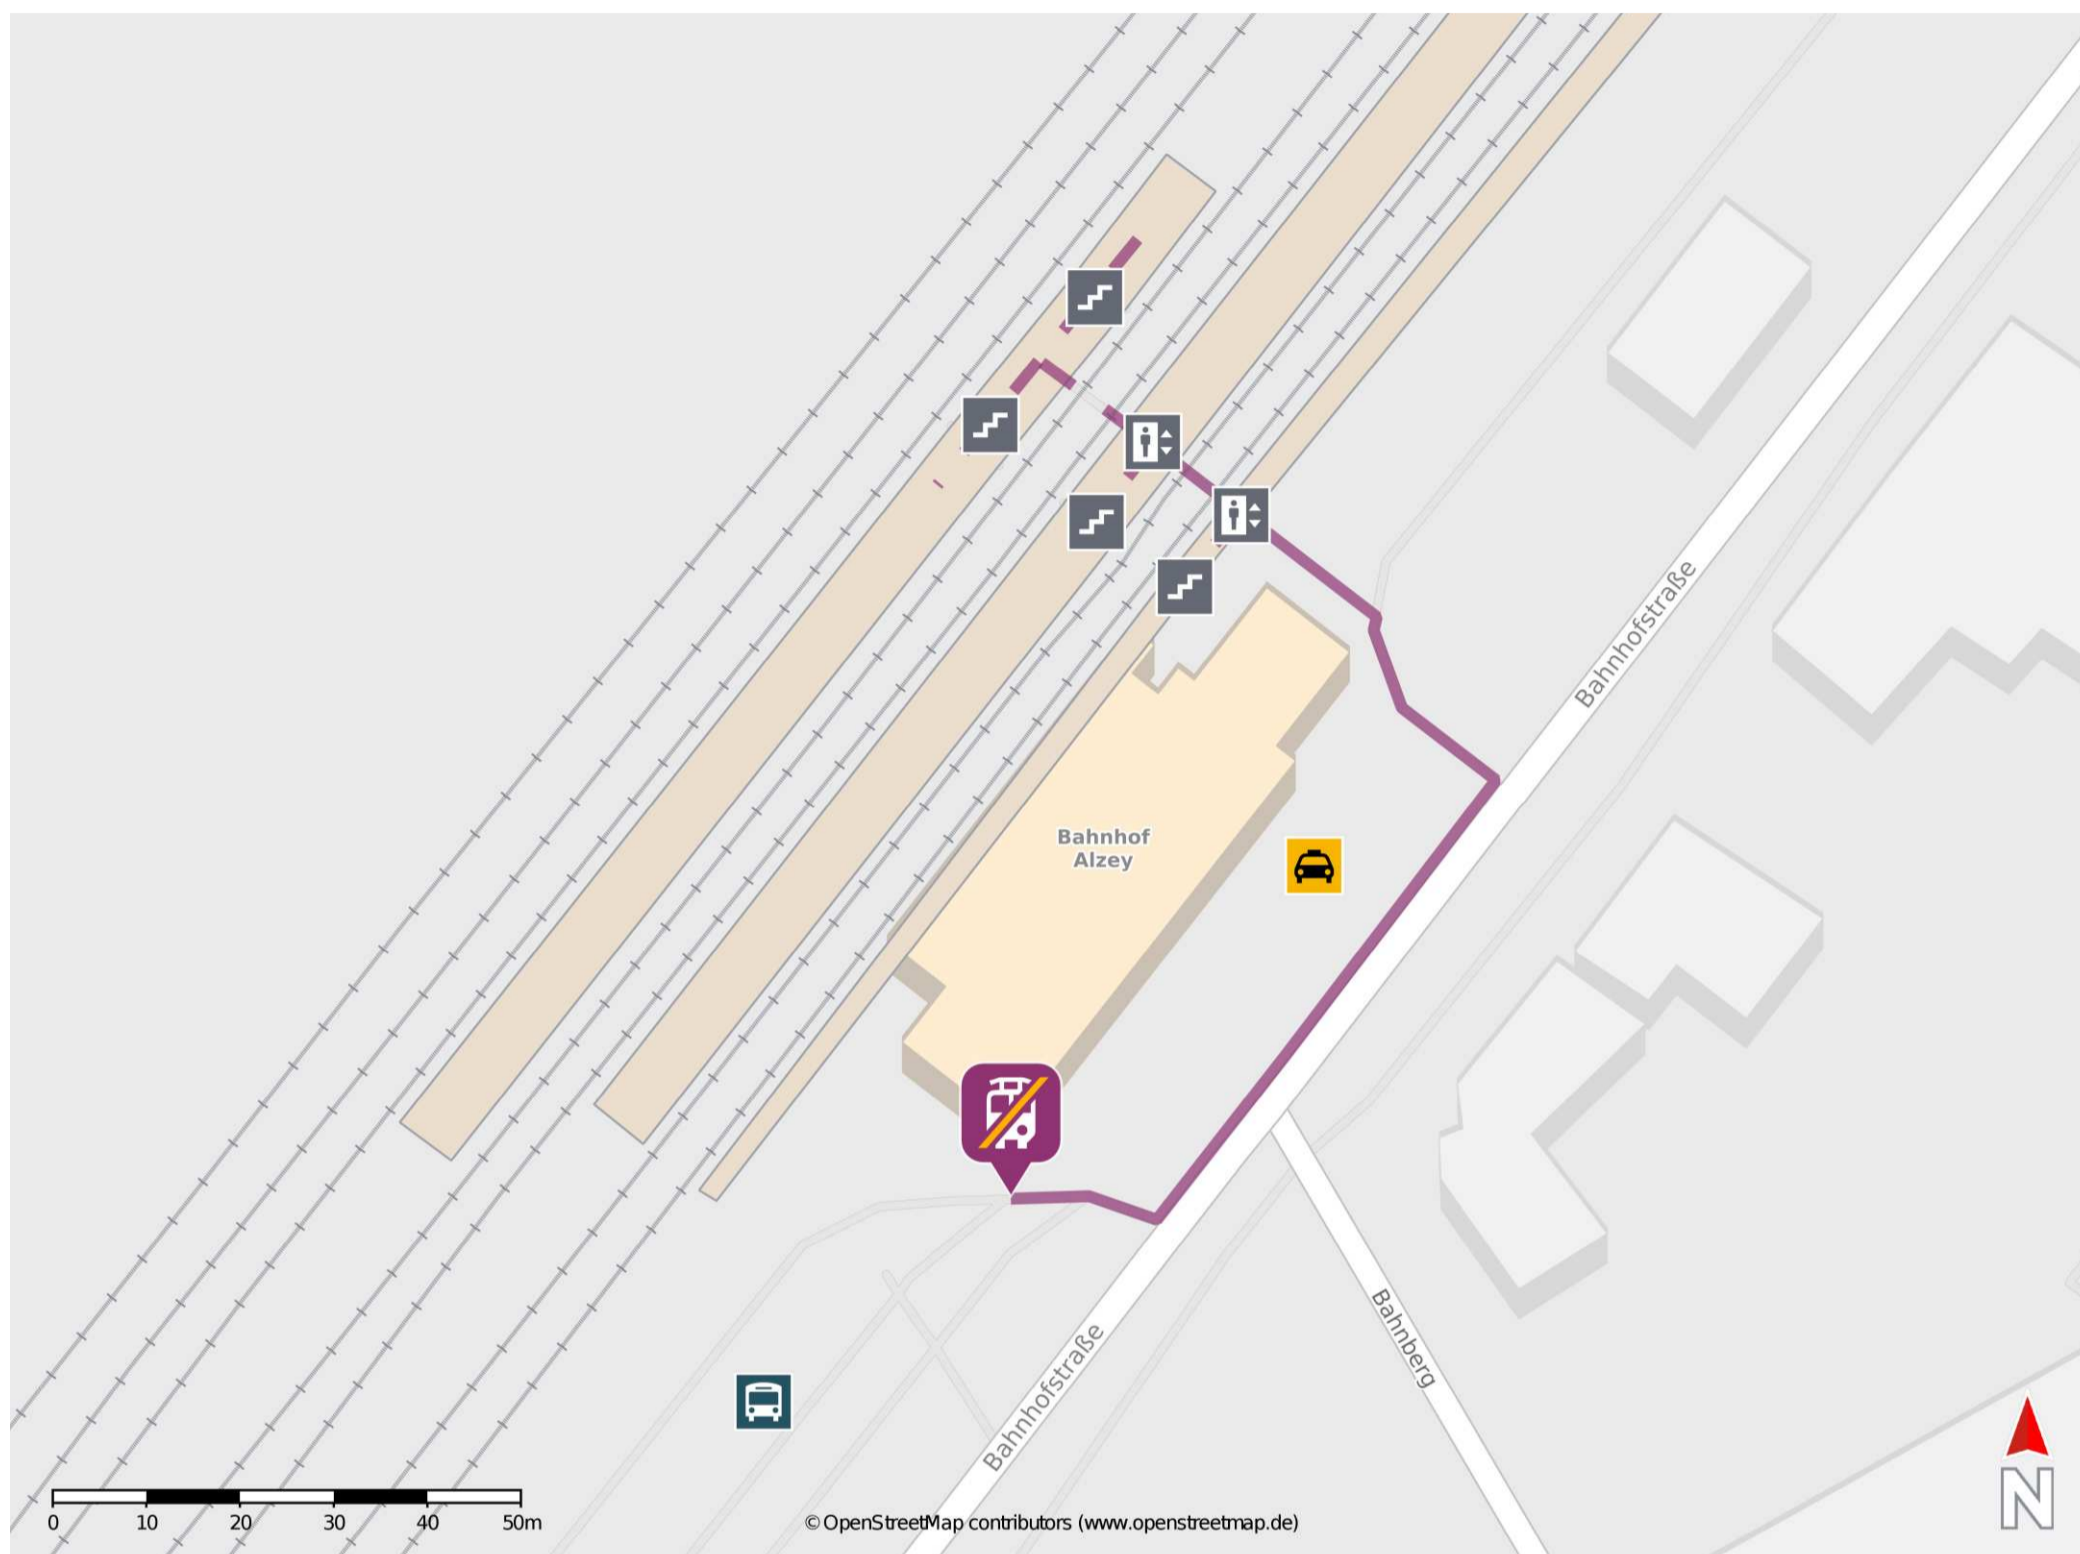

Alzey

Wegbeschreibung Schienenersatzverkehr *

Verlassen Sie den Bahnsteig, ggf. durch die Unterführung, und begeben Sie sich an die Bahnhofstraße. Orientieren Sie sich nach rechts und folgen Sie dem Straßenverlauf an die jeweilige Ersatzhaltestelle. Die Ersatzhaltestelle befindet sich an der Bushaltestelle Bahnhof.

* Fahrradmitnahme im Schienenersatzverkehr nur begrenzt möglich.
Im QR Code sind die Koordinaten der Ersatzhaltestelle hinterlegt.

— barrierefrei
- nicht barrierefrei