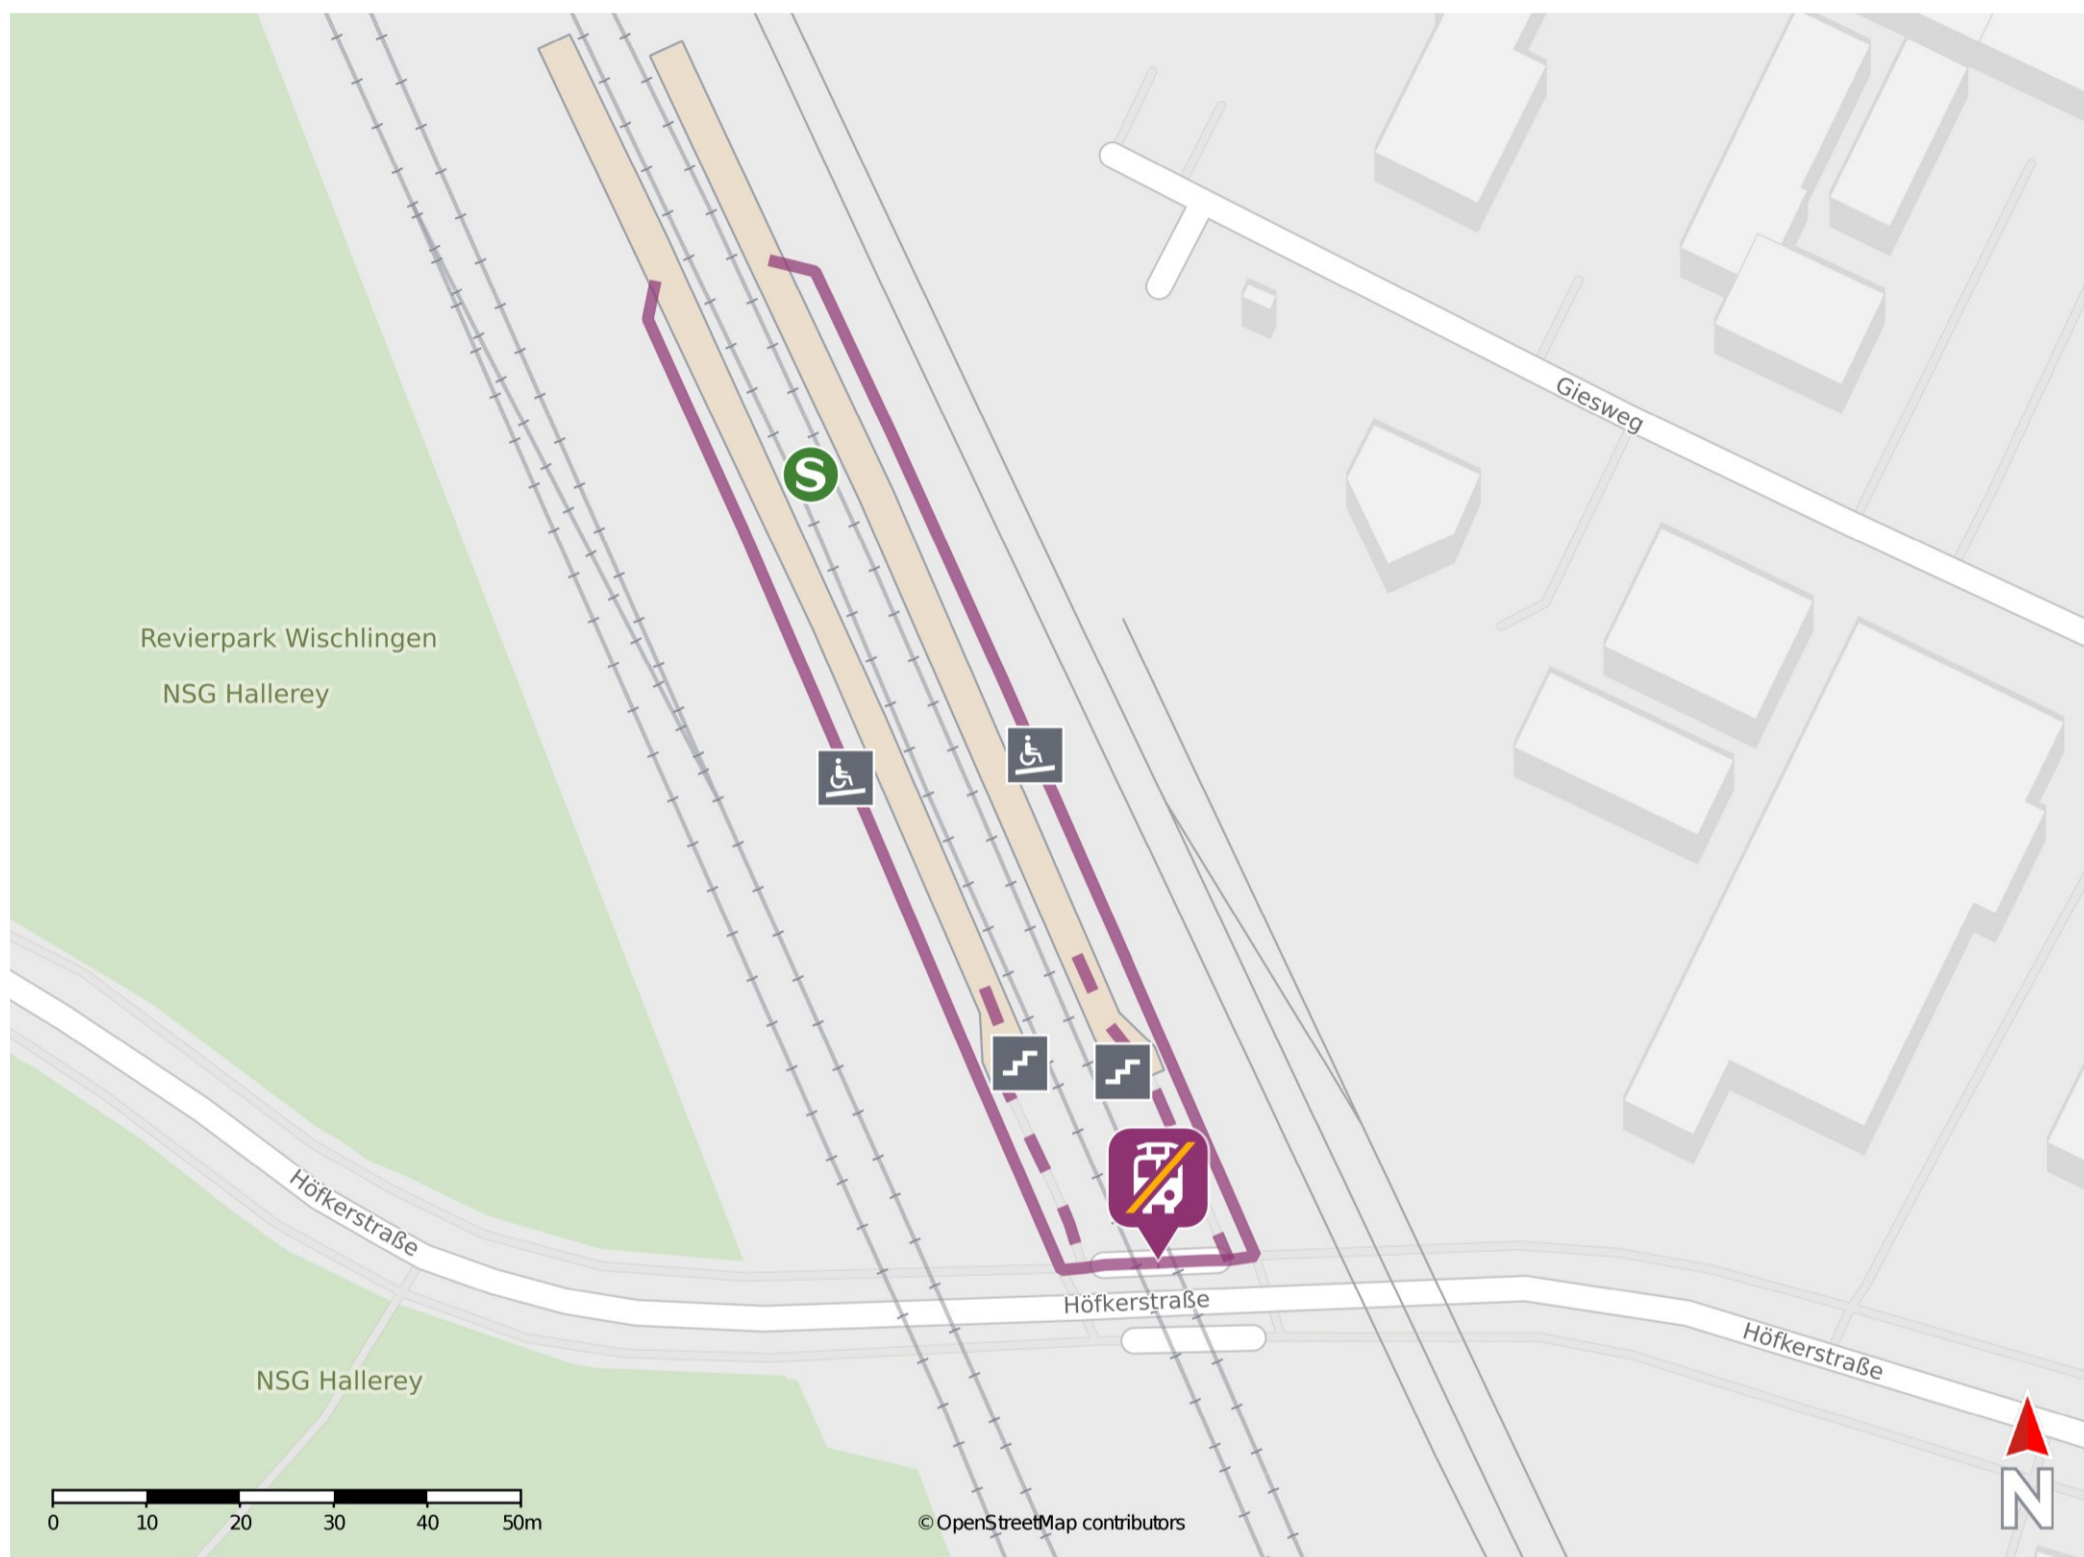

Dortmund-Wischlingen

Wegbeschreibung Schienenersatzverkehr *

Verlassen Sie den Bahnsteig über die Treppenanlage oder die Rampe und begeben Sie sich zur Hofkerstraße. Die Ersatzhaltestelle befindet sich direkt an der Hofkerstraße unter der Brücke an der Haltestelle S-Bahn Hof Wischlingen.

* Fahrradmitnahme im Schienenersatzverkehr nur begrenzt möglich.
Im QR Code sind die Koordinaten der Ersatzhaltestelle hinterlegt.

— barrierefrei
- nicht barrierefrei