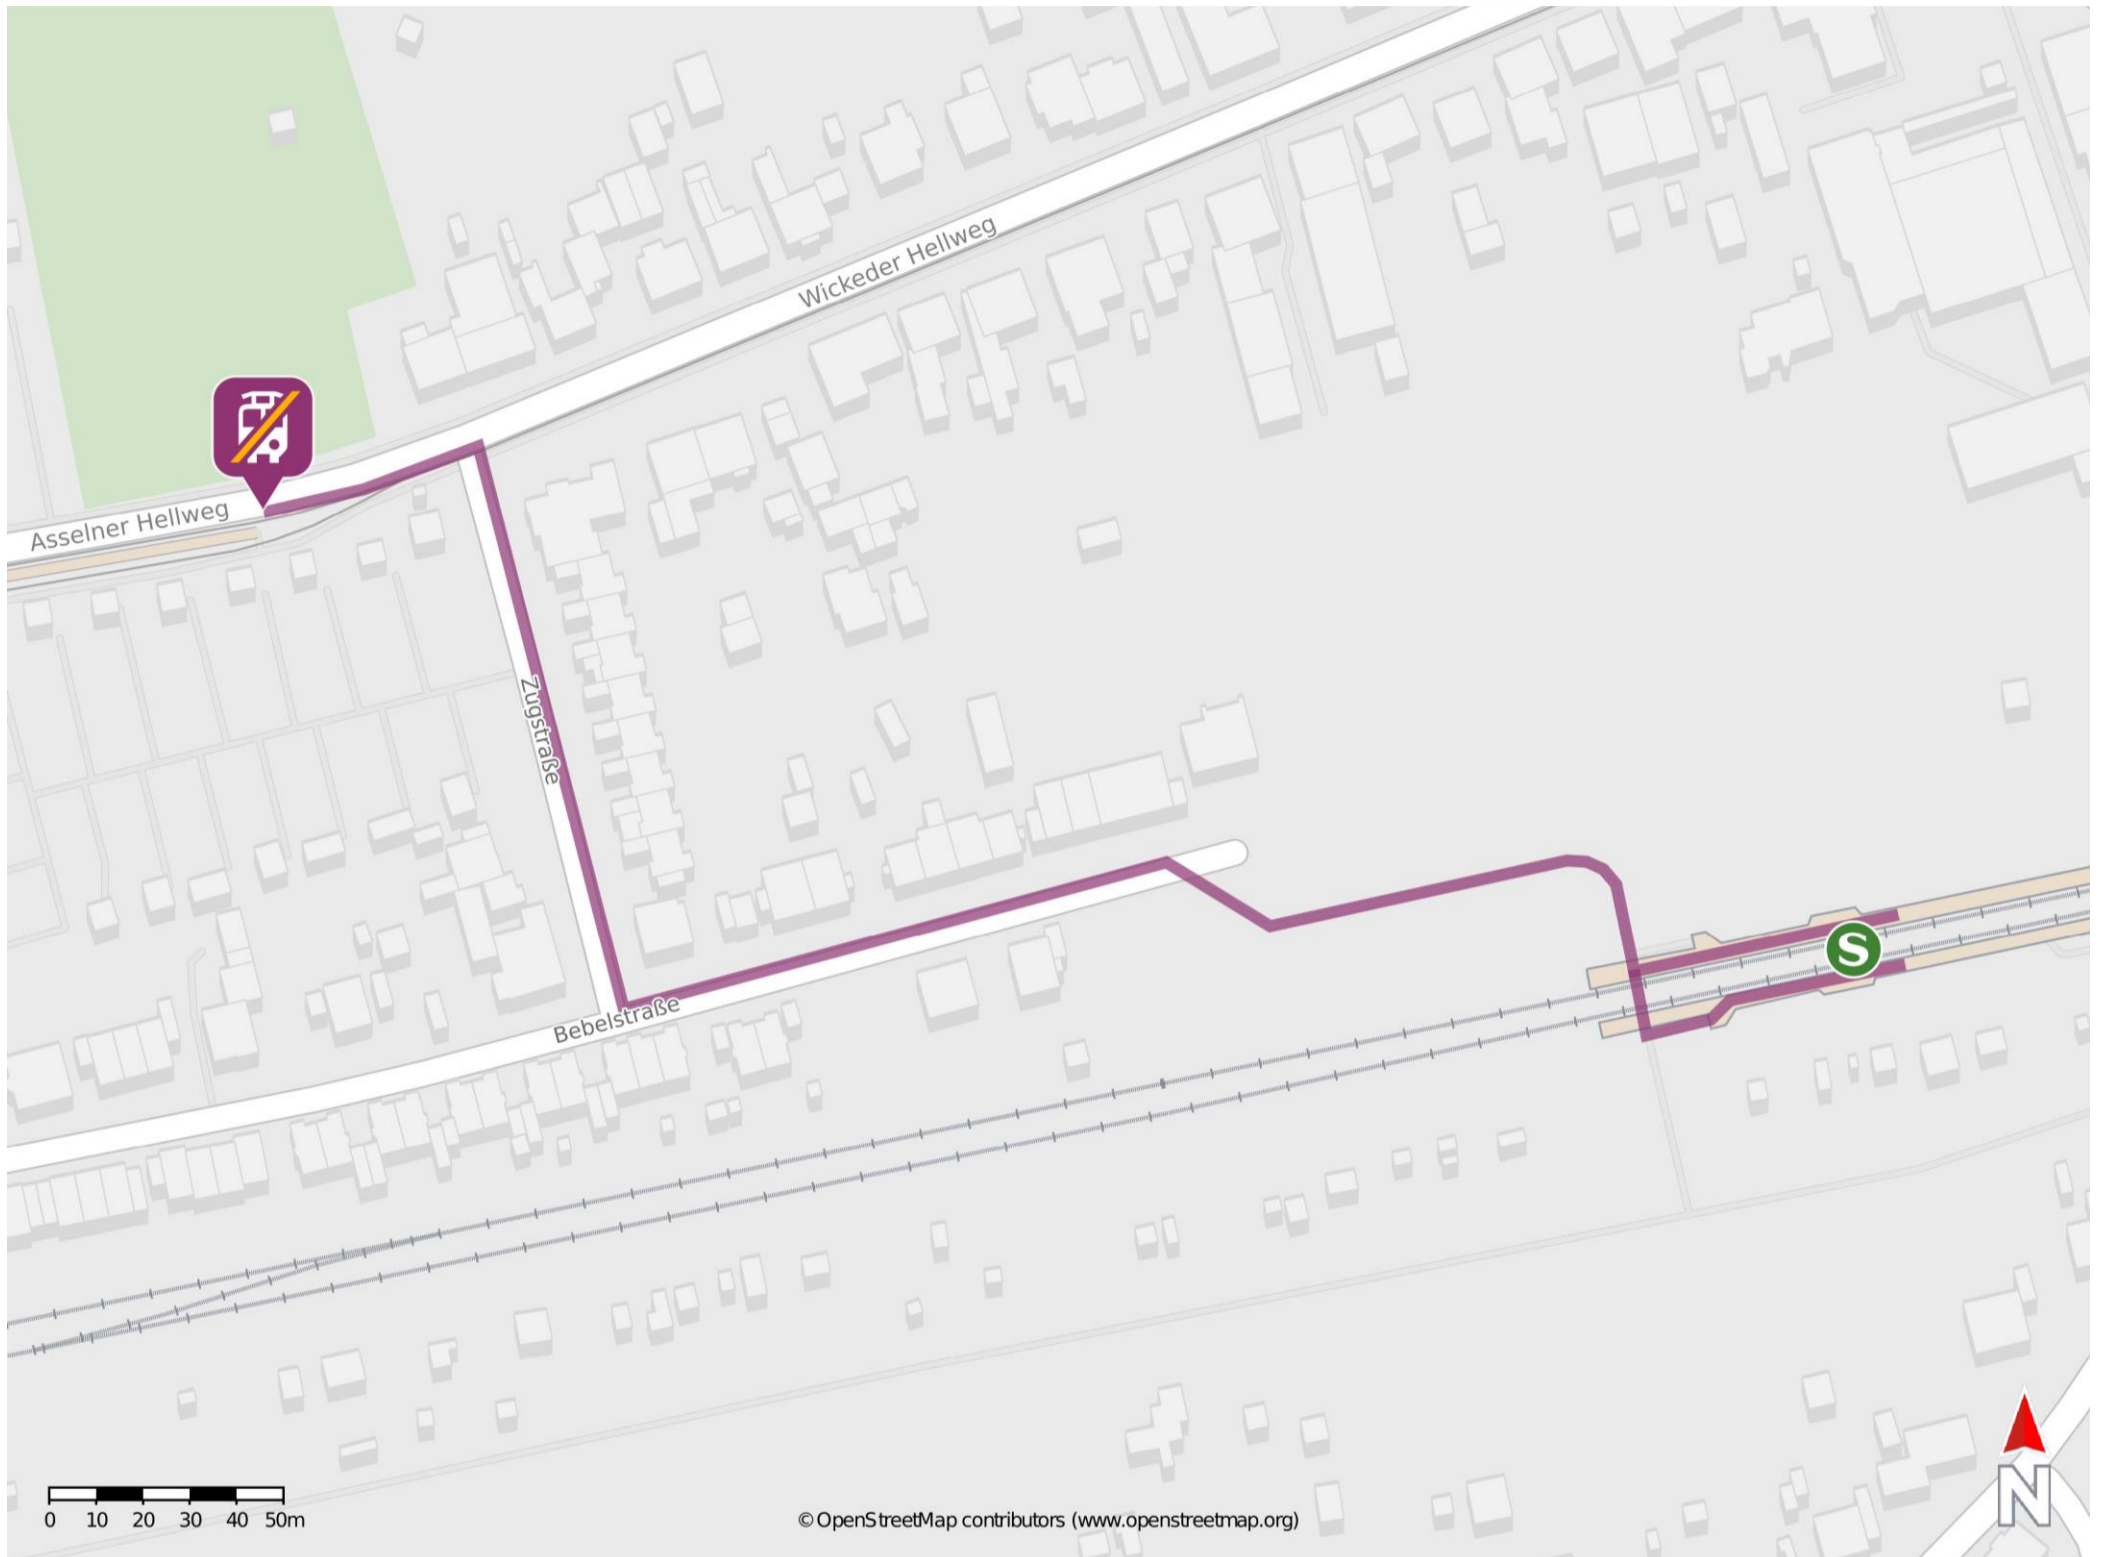

# Umgebungsplan

## Dortmund-Wickede West

### Wegbeschreibung Schienenersatzverkehr \*

Verlassen Sie den Bahnsteig und begeben Sie sich an die Bebelstraße. Folgen Sie der Wegeleitung und biegen Sie dann nach rechts in die Zugstraße ab. Folgen Sie der Zugstraße und biegen Sie dann nach links in die Asselner Hellweg Straße ein. Die Ersatzhaltestelle befindet sich in unmittelbarer Nähe.