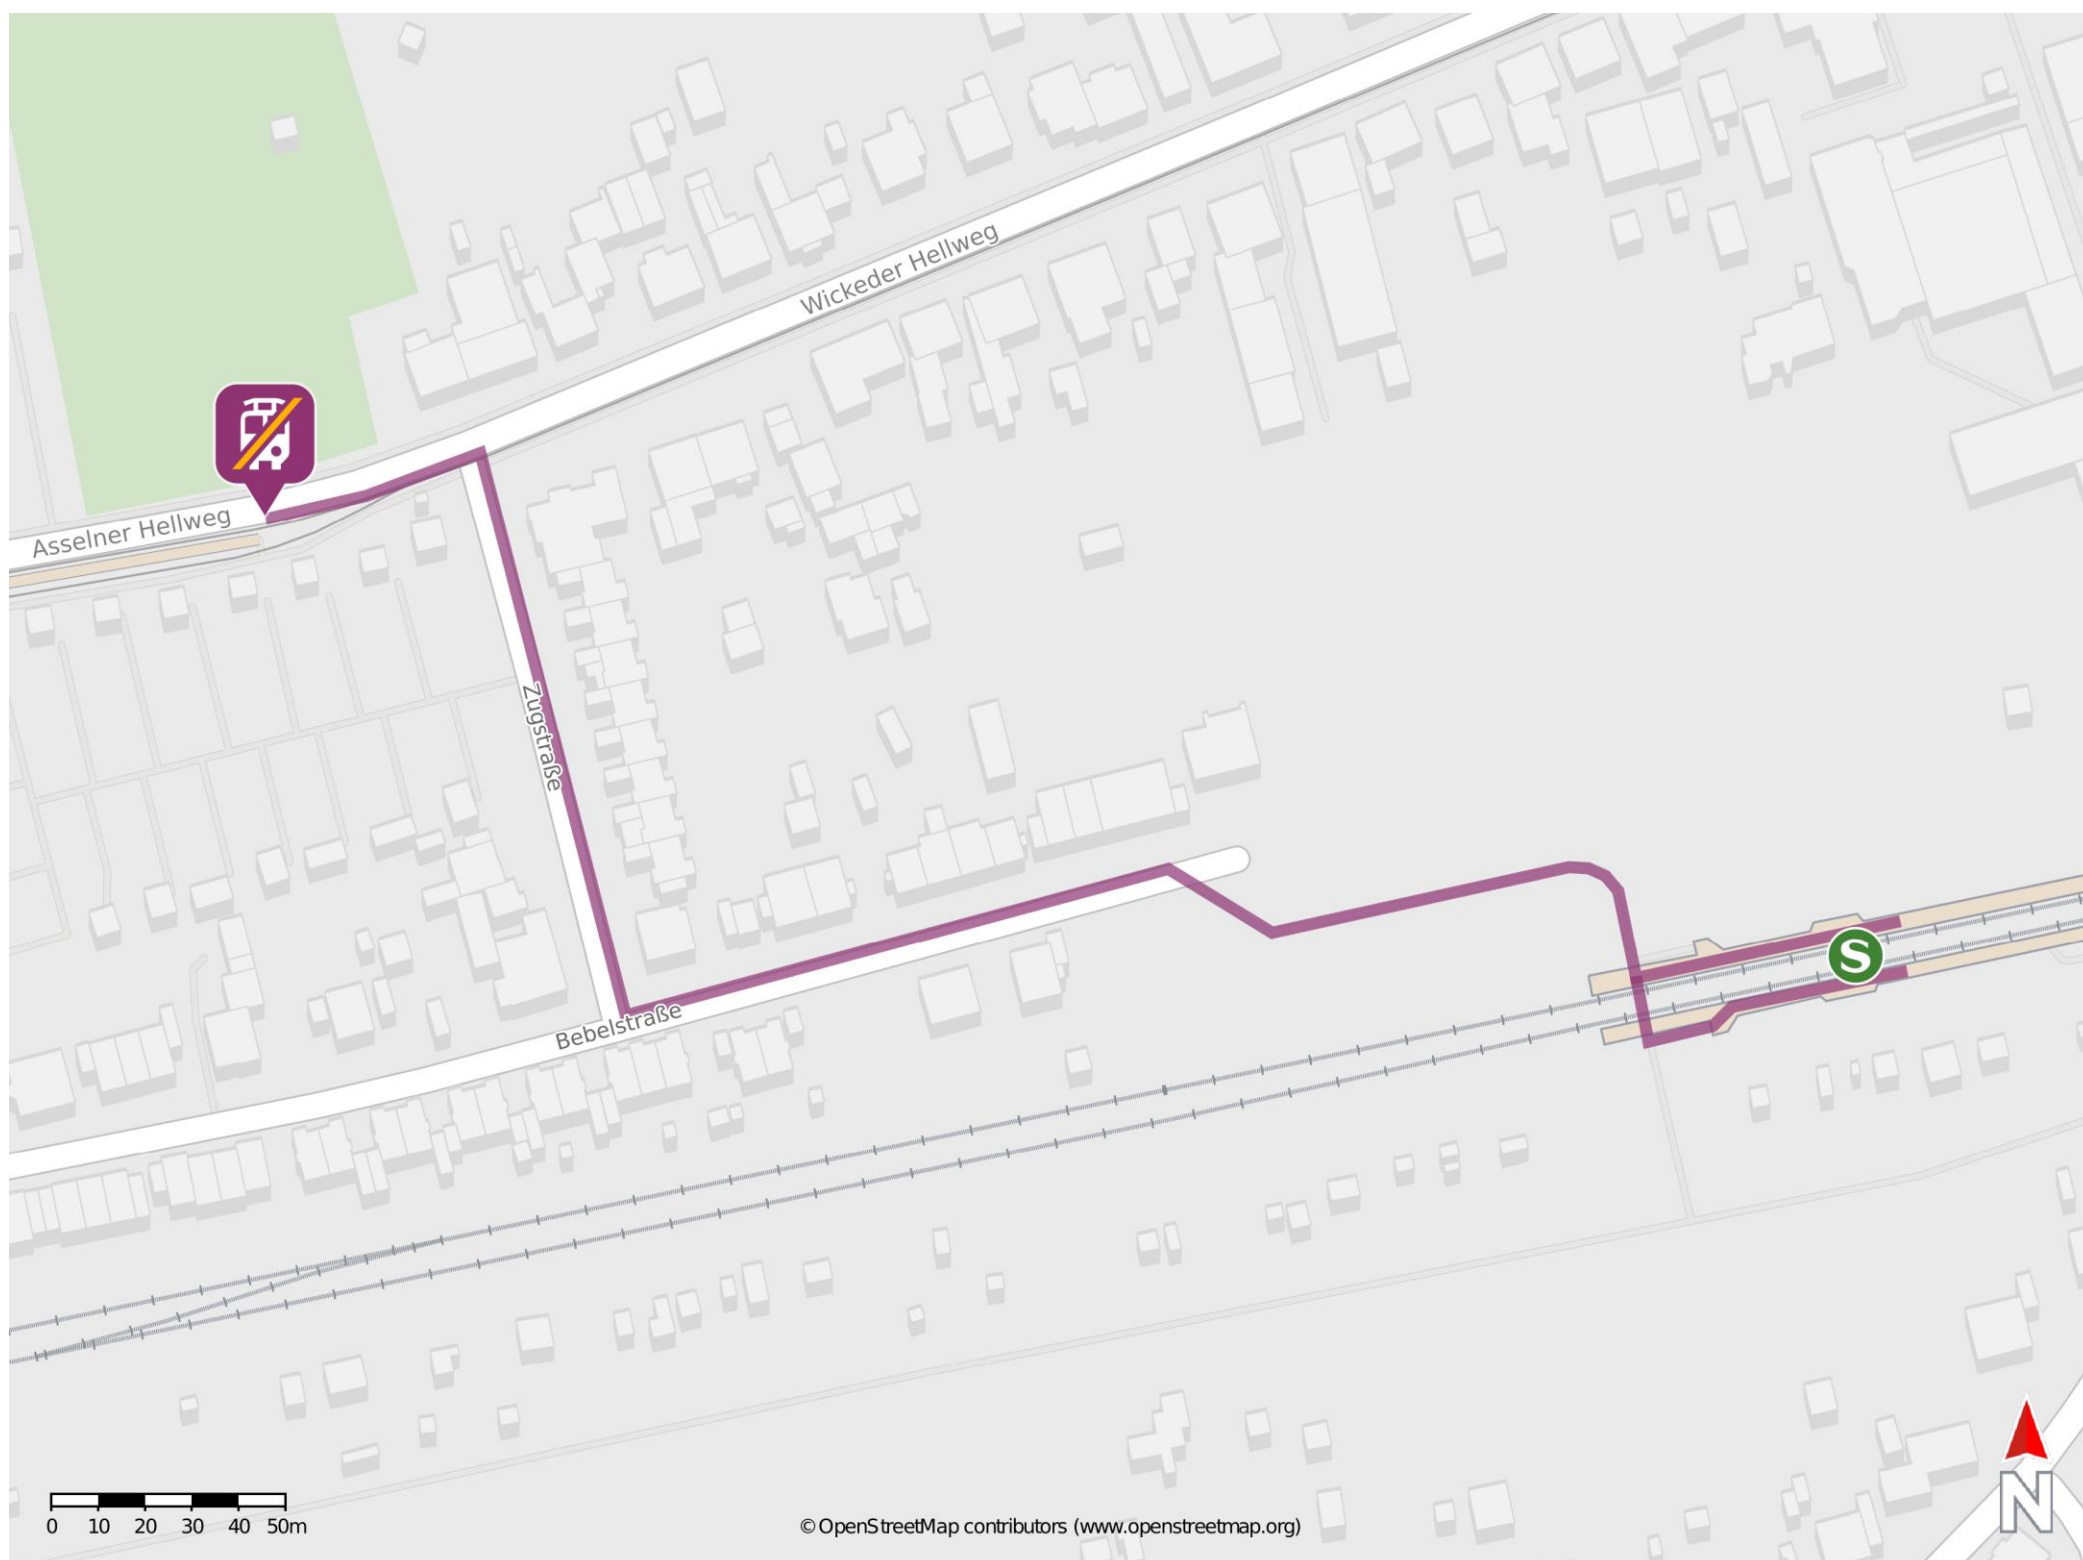

Umgebungsplan

Dortmund-Wickede West

Wegbeschreibung Schienenersatzverkehr *

Verlassen Sie den Bahnsteig und begeben Sie sich an die Bebelstraße. Folgen Sie der Wegeleitung und biegen Sie dann nach rechts in die Zugstraße ab. Folgen Sie der Zugstraße und biegen Sie dann nach links in die Asselner Hellweg Straße ein. Die Ersatzhaltestelle befindet sich in unmittelbarer Nähe.

*Fahrradmitnahme im Schienenersatzverkehr nur begrenzt, teilweise gar nicht möglich. Bitte informieren Sie sich bei dem von Ihnen genutzten Eisenbahnverkehrsunternehmen. Im QR Code sind die Koordinaten der Ersatzhaltestelle hinterlegt.

— barrierefrei
— nicht barrierefrei