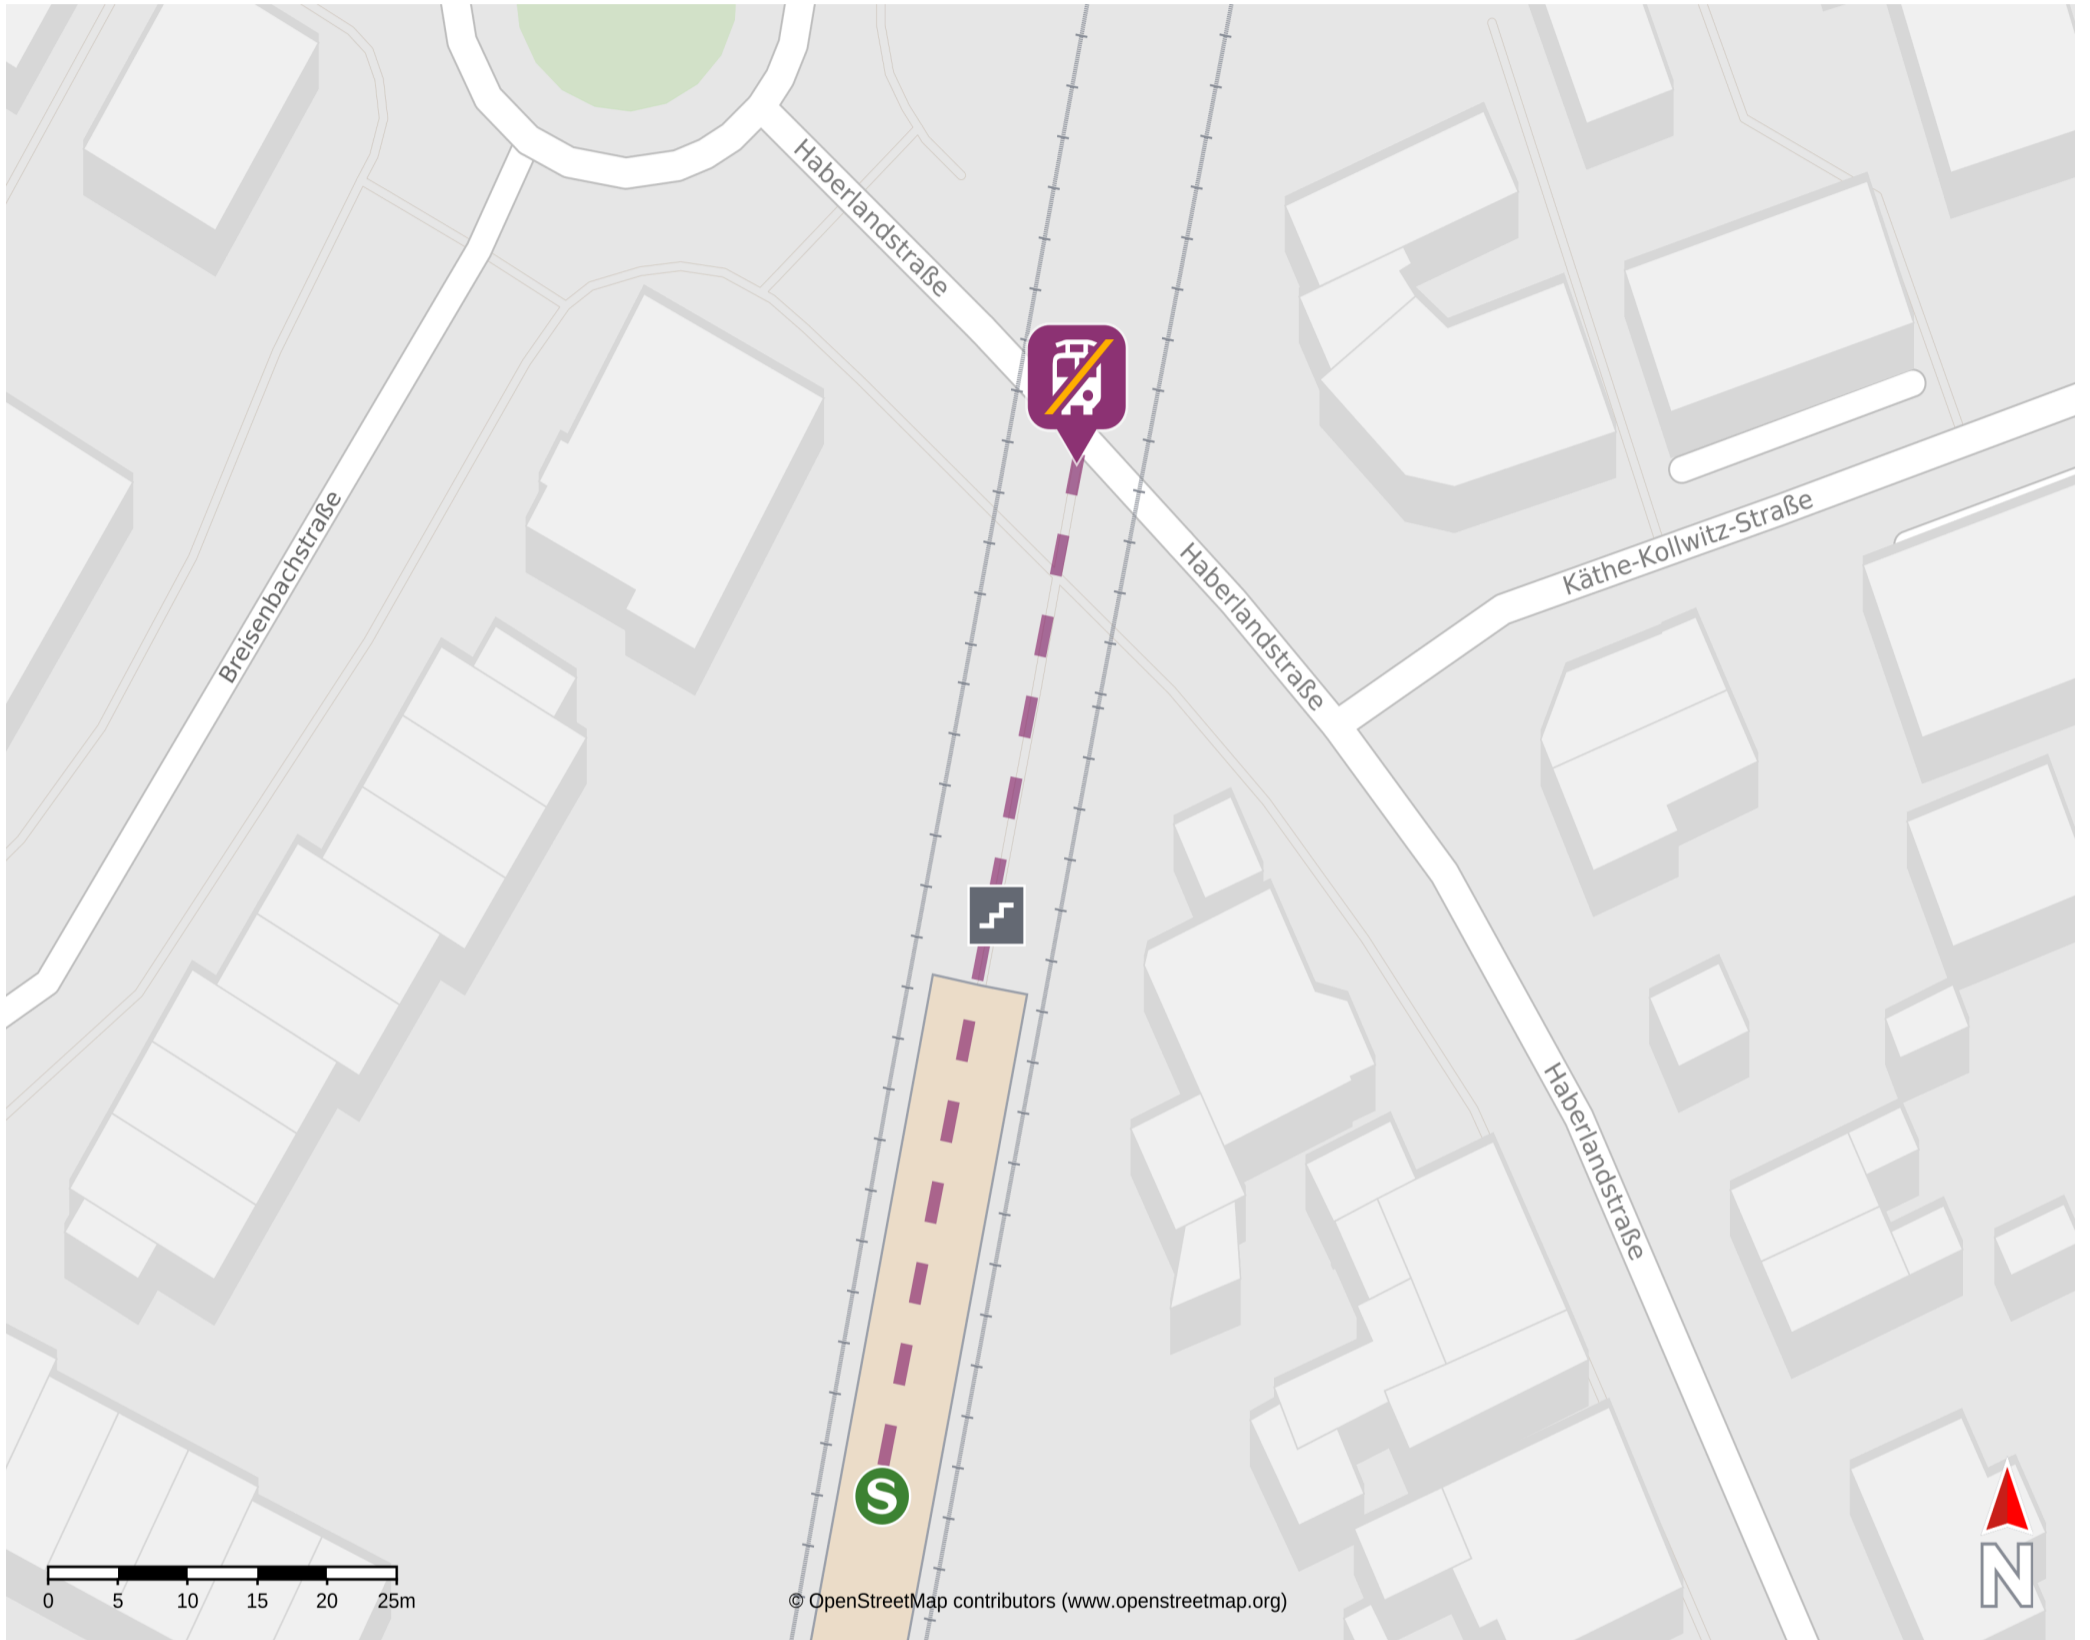

Umgebungsplan

Dortmund-Nette/Oestrich

13.11.2024, 13:01

Wegbeschreibung Schienenersatzverkehr*

Verlassen Sie den Bahnsteig über die Treppenanlage und begeben Sie sich in Richtung Haberlandstraße. Die Ersatzhaltestelle befindet sich in unmittelbarer Nähe.

Ersatzhaltestelle

*Fahrradmitnahme im Schienenersatzverkehr nur begrenzt, teilweise gar nicht möglich. Bitte informieren Sie sich bei dem von Ihnen genutzten Eisenbahnverkehrsunternehmen. Im QR Code sind die Koordinaten der Ersatzhaltestelle hinterlegt.