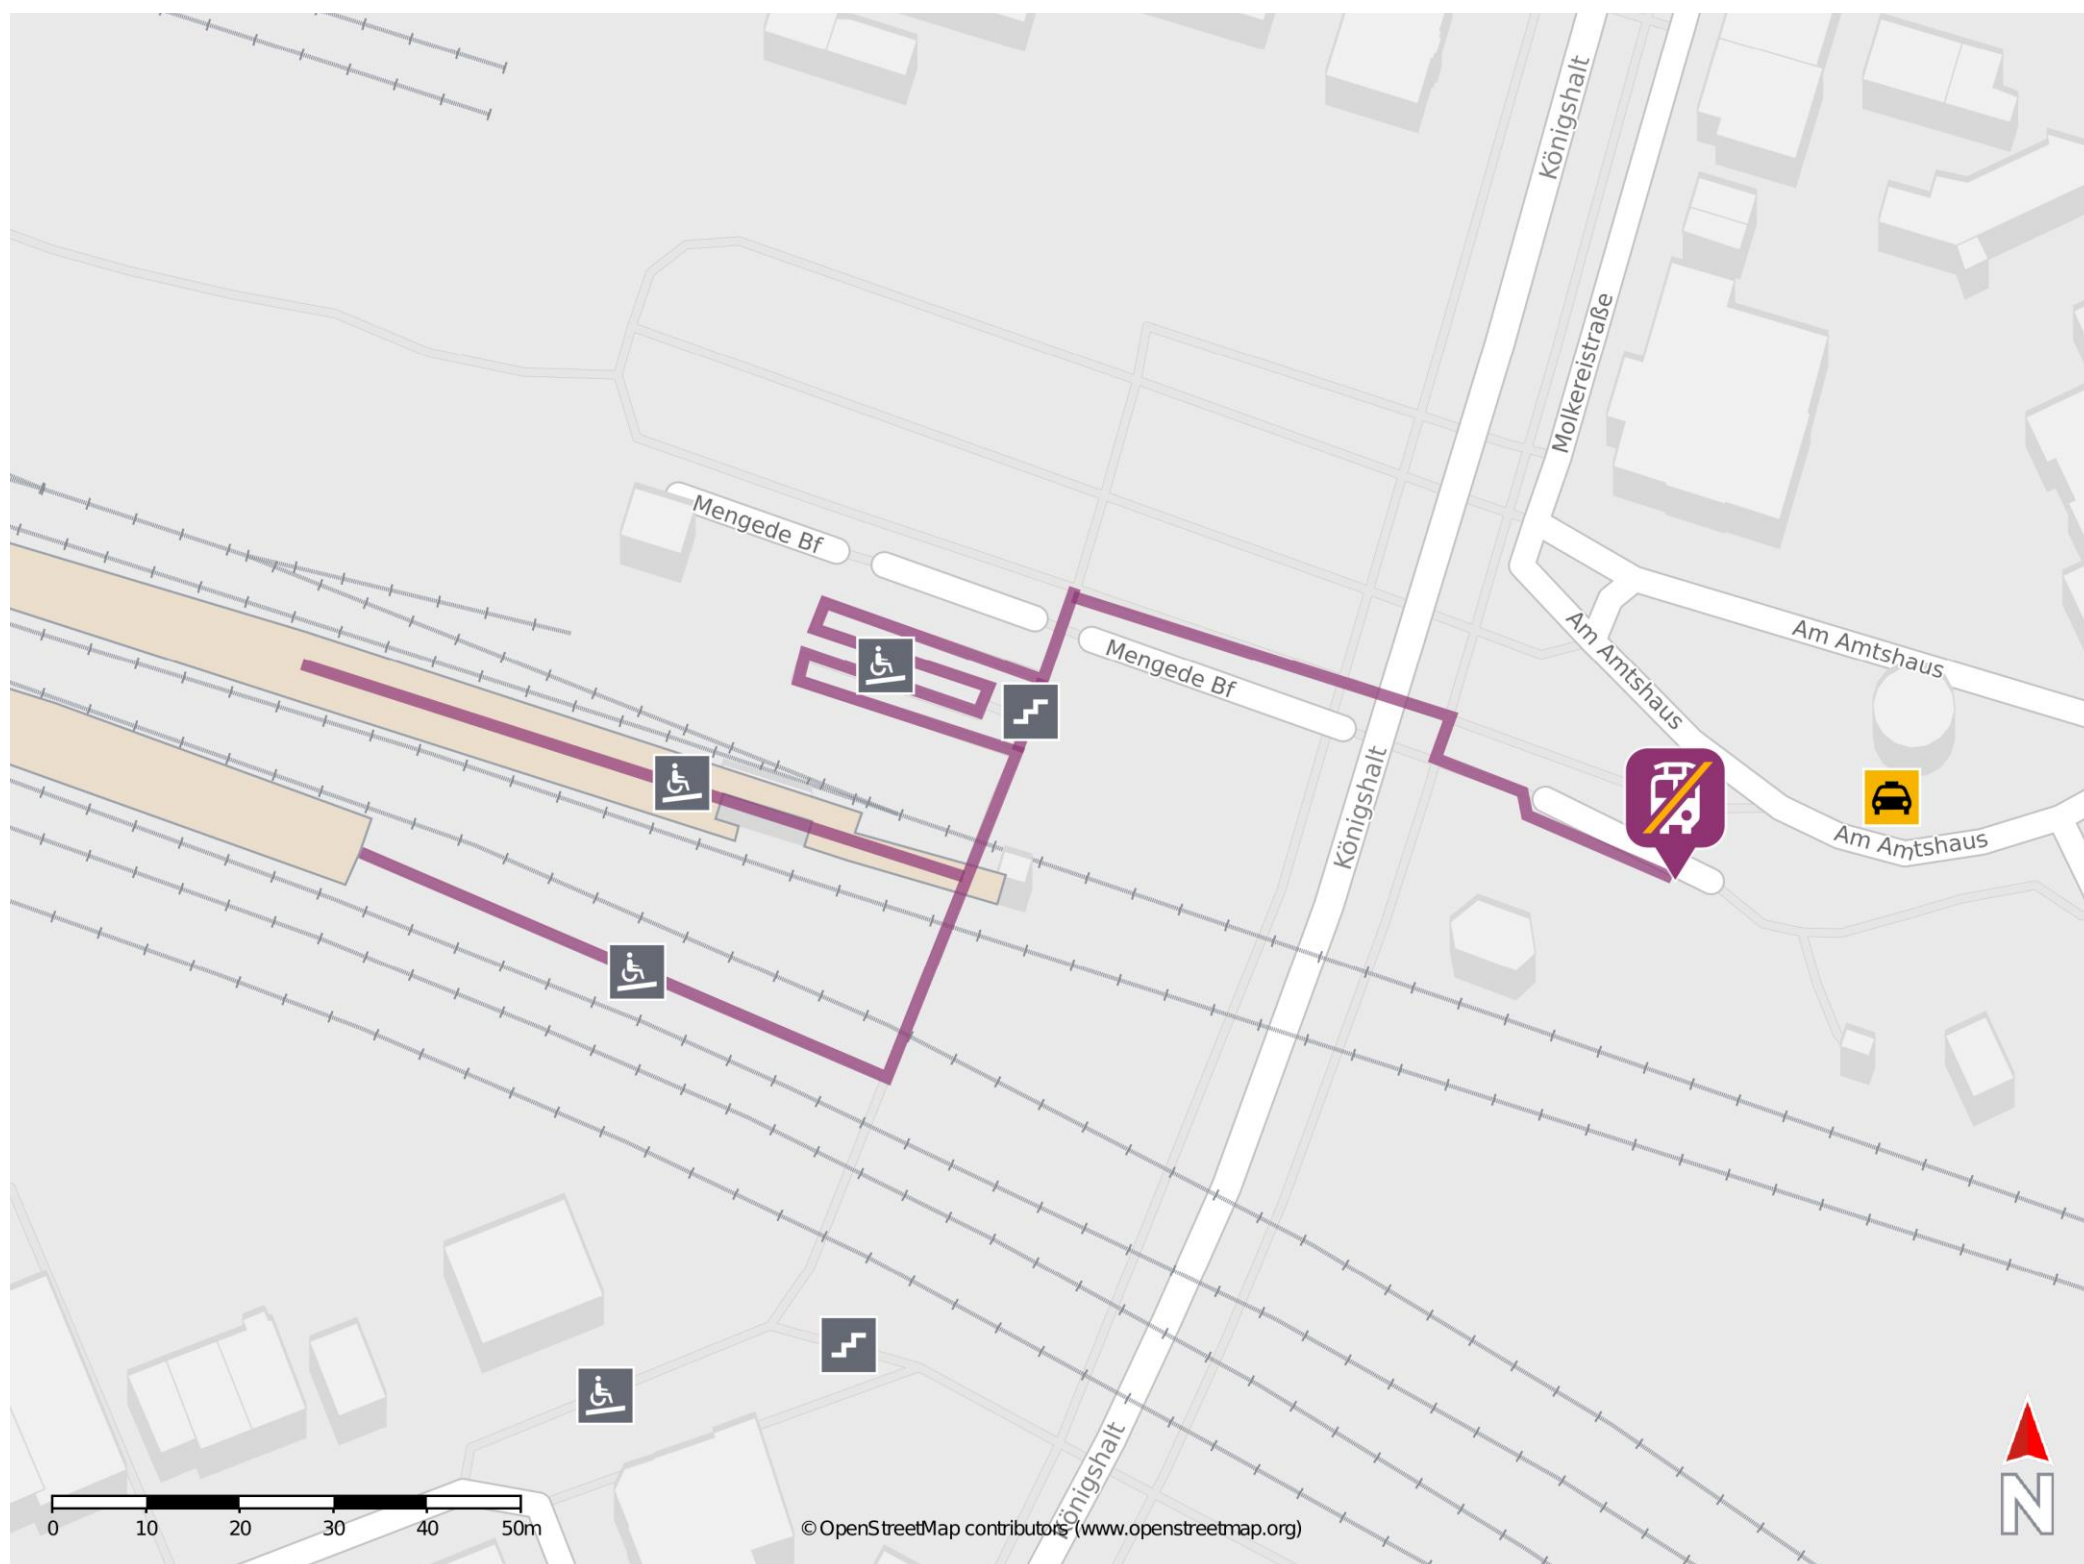

Umgebungsplan

Dortmund-Mengede

Wegbeschreibung Schienenersatzverkehr *

Verlassen Sie den Bahnsteig durch die Unterführung und begeben Sie sich auf den Bahnhofsvorplatz. Die Ersatzhaltestelle befindet sich am Busbahnhof am Bussteig 1.

*Fahrradmitnahme im Schienenersatzverkehr nur begrenzt, teilweise gar nicht möglich. Bitte informieren Sie sich bei dem von Ihnen genutzten Eisenbahnverkehrsunternehmen. Im QR Code sind die Koordinaten der Ersatzhaltestelle hinterlegt.

— barrierefrei
— nicht barrierefrei