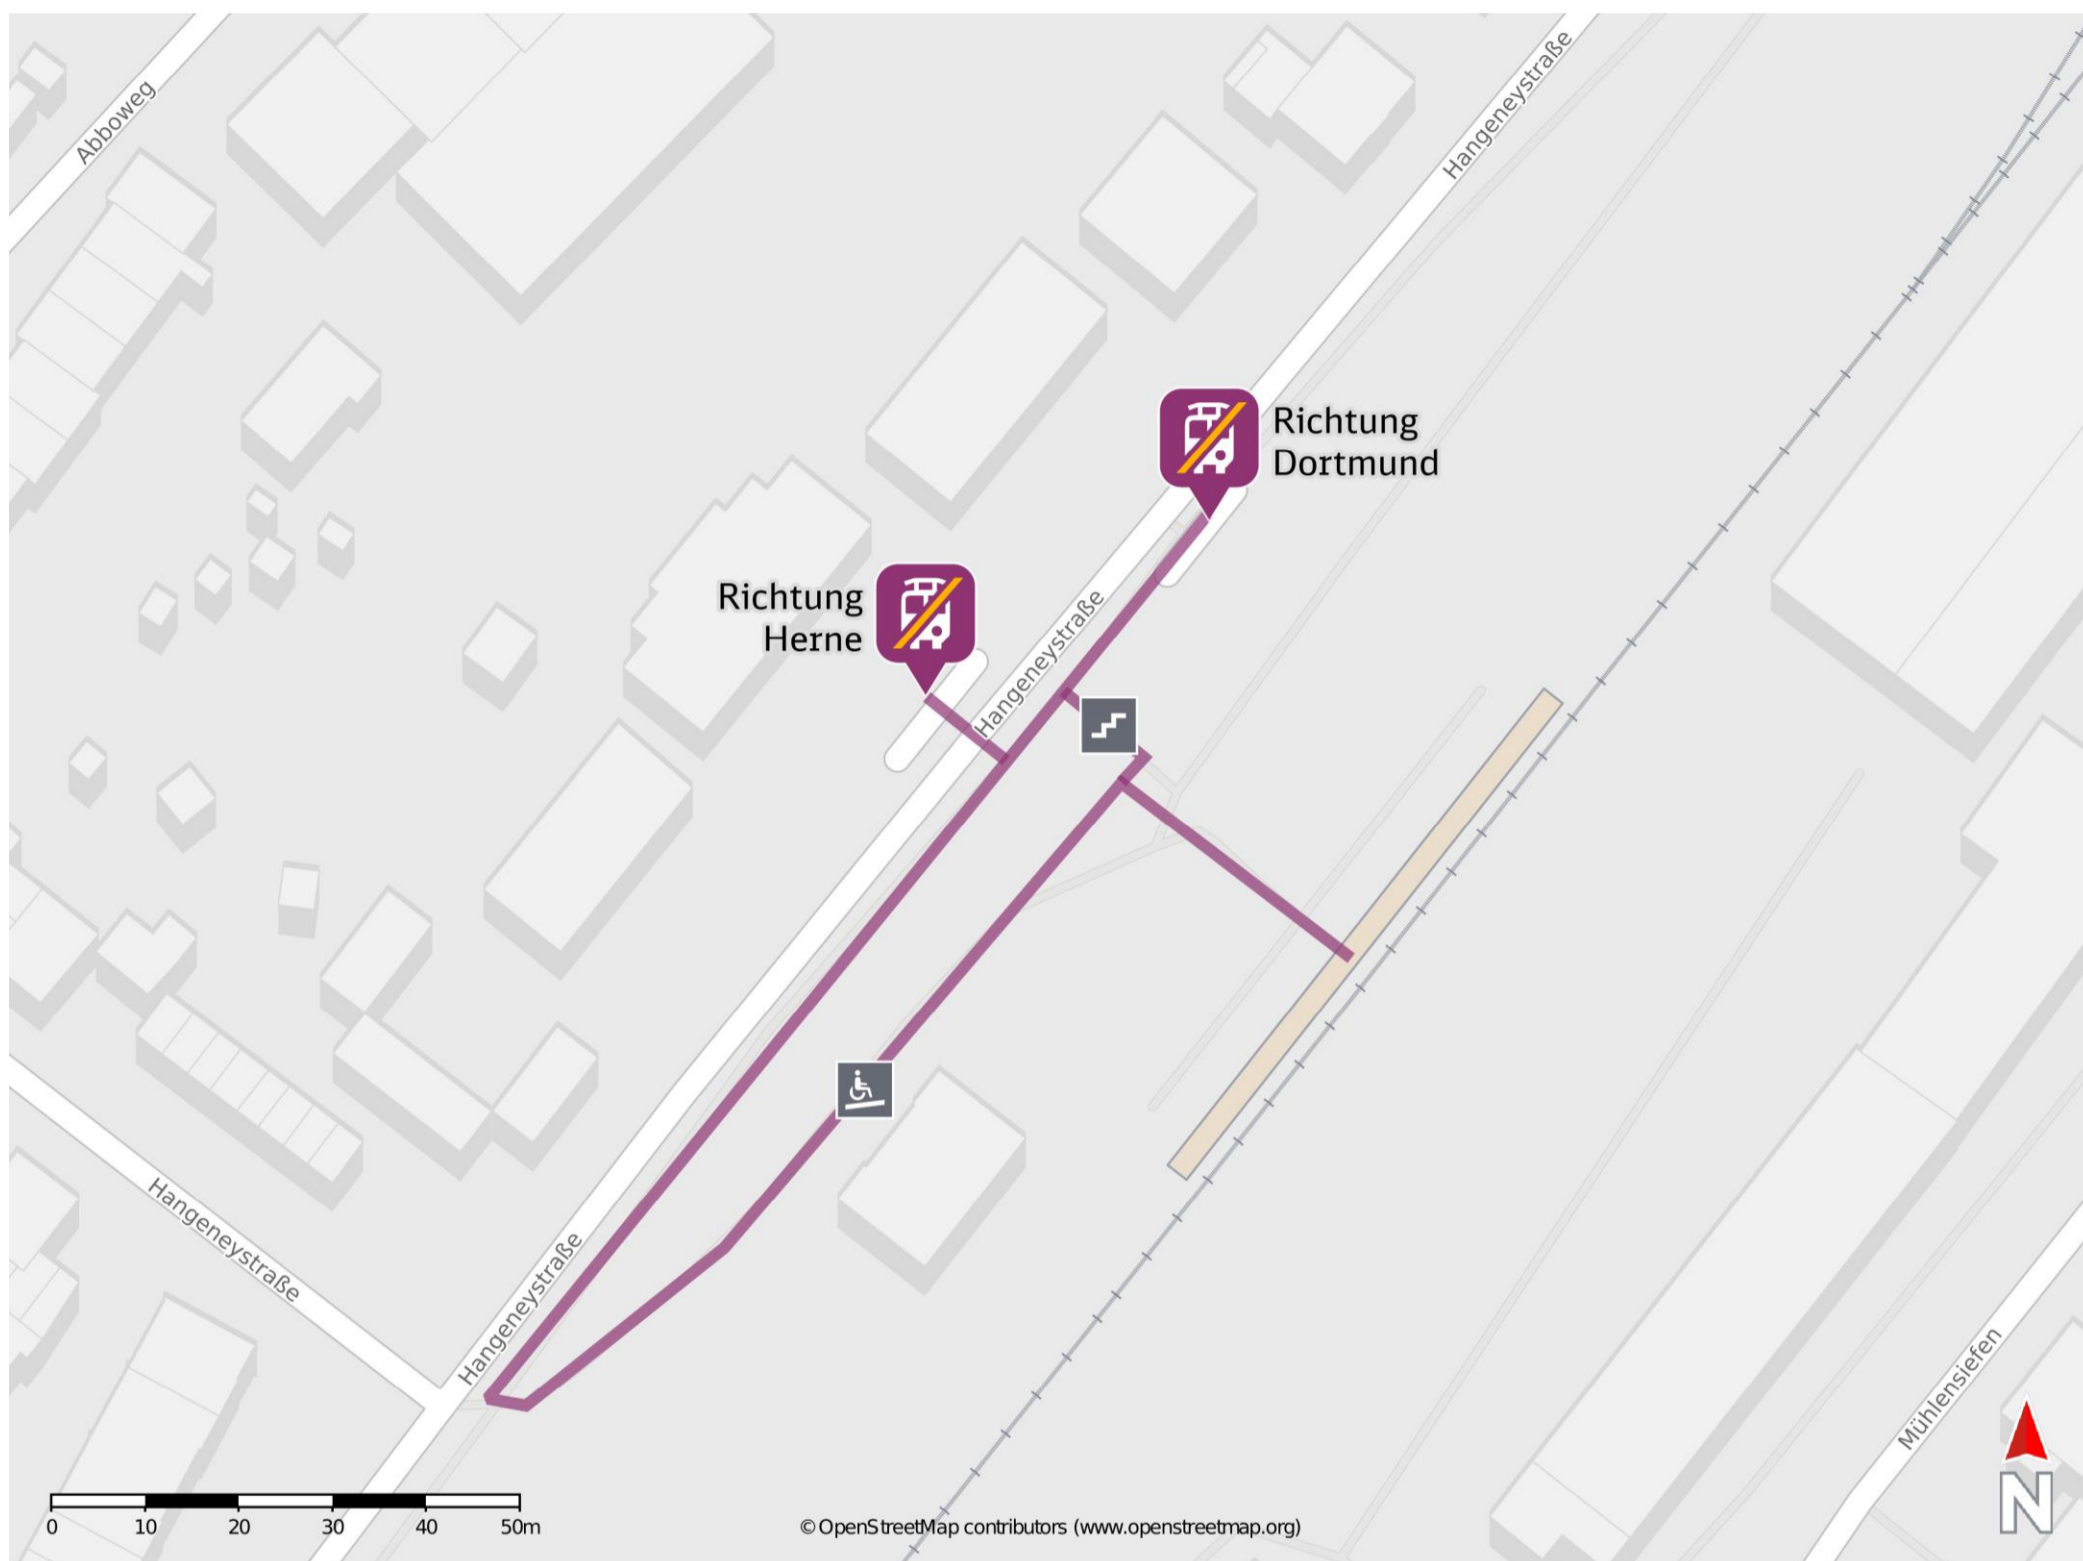

Umgebungsplan

Dortmund-Marten

Wegbeschreibung Schienenersatzverkehr *

Verlassen Sie den Bahnsteig und begeben sich an die Hangeneystraße. Die Ersatzhaltestellen befindet sich an den Bushaltestellen DO-Marten Bf direkt an der Hangeneystraße.

Ersatzhaltestelle Richtung Herne

Ersatzhaltestelle Richtung Dortmund

*Fahrradmitnahme im Schienenersatzverkehr nur begrenzt, teilweise gar nicht möglich. Bitte informieren Sie sich bei dem von Ihnen genutzten Eisenbahnverkehrsunternehmen. Im QR Code sind die Koordinaten der Ersatzhaltestelle hinterlegt.

— barrierefrei
— nicht barrierefrei