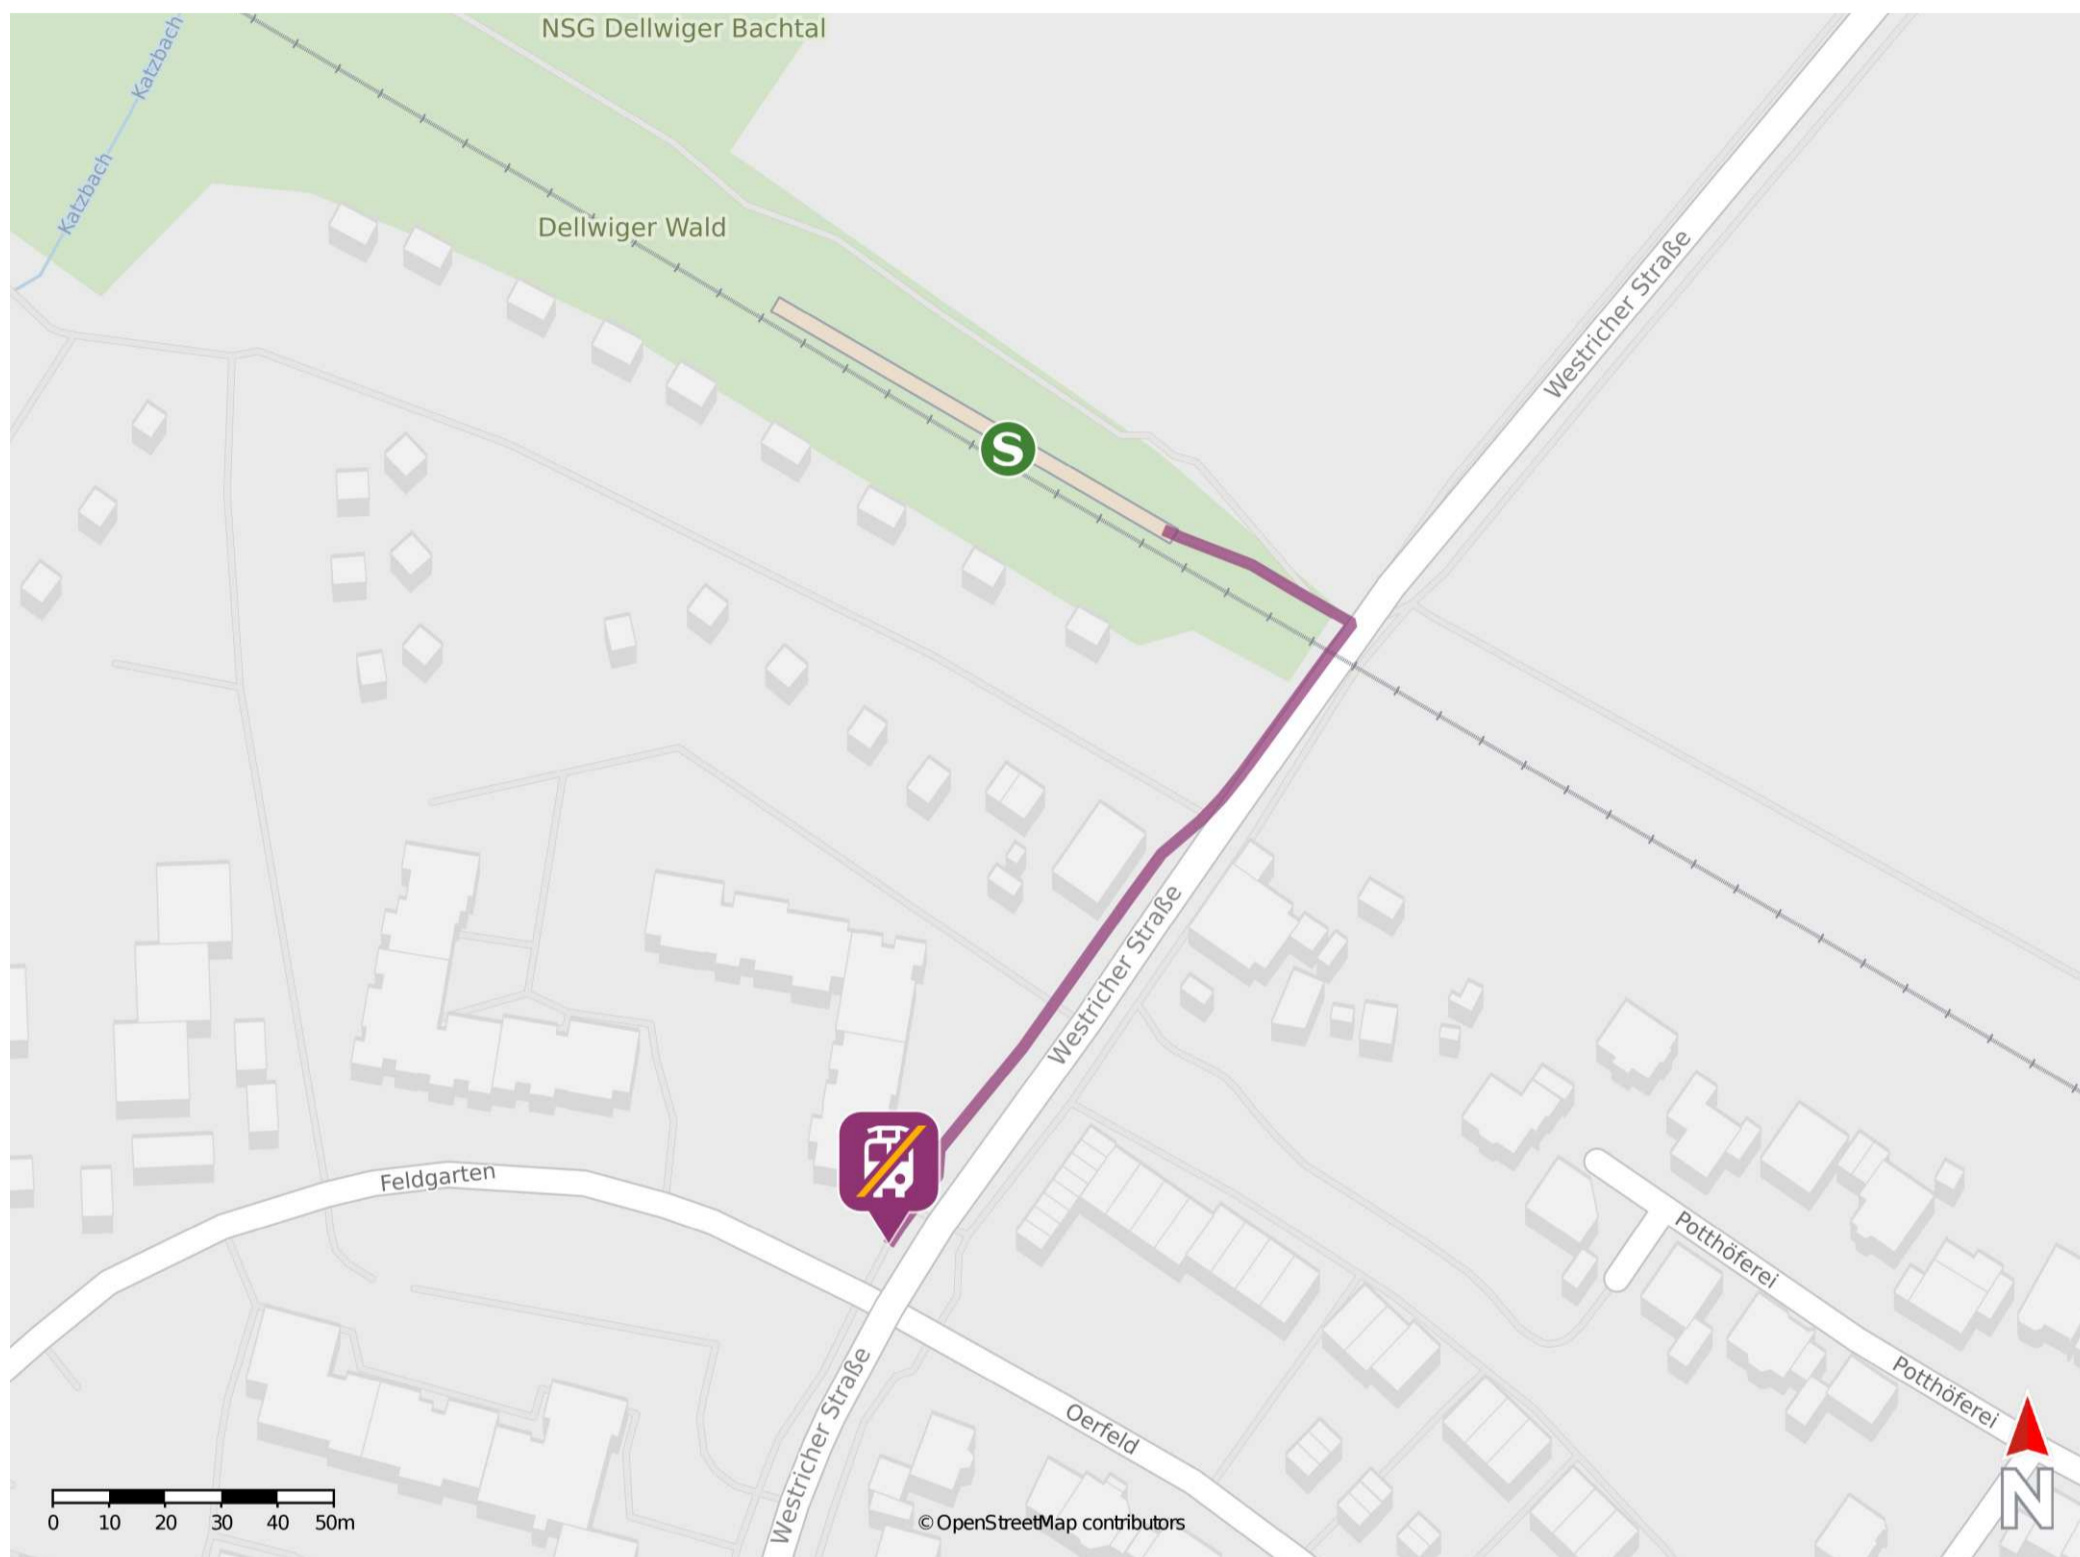

Dortmund-Lütgendortmund Nord

Wegbeschreibung Schienenersatzverkehr *

Verlassen Sie den Bahnsteig und biegen Sie nach rechts auf die Westricher Straße ab. Folgen Sie dem Straßenverlauf bis zur Ersatzhaltestelle an der Bushaltestelle Feldgarten.

* Fahrradmitnahme im Schienenersatzverkehr nur begrenzt möglich.
Im QR Code sind die Koordinaten der Ersatzhaltestelle hinterlegt.

— barrierefrei
— nicht barrierefrei