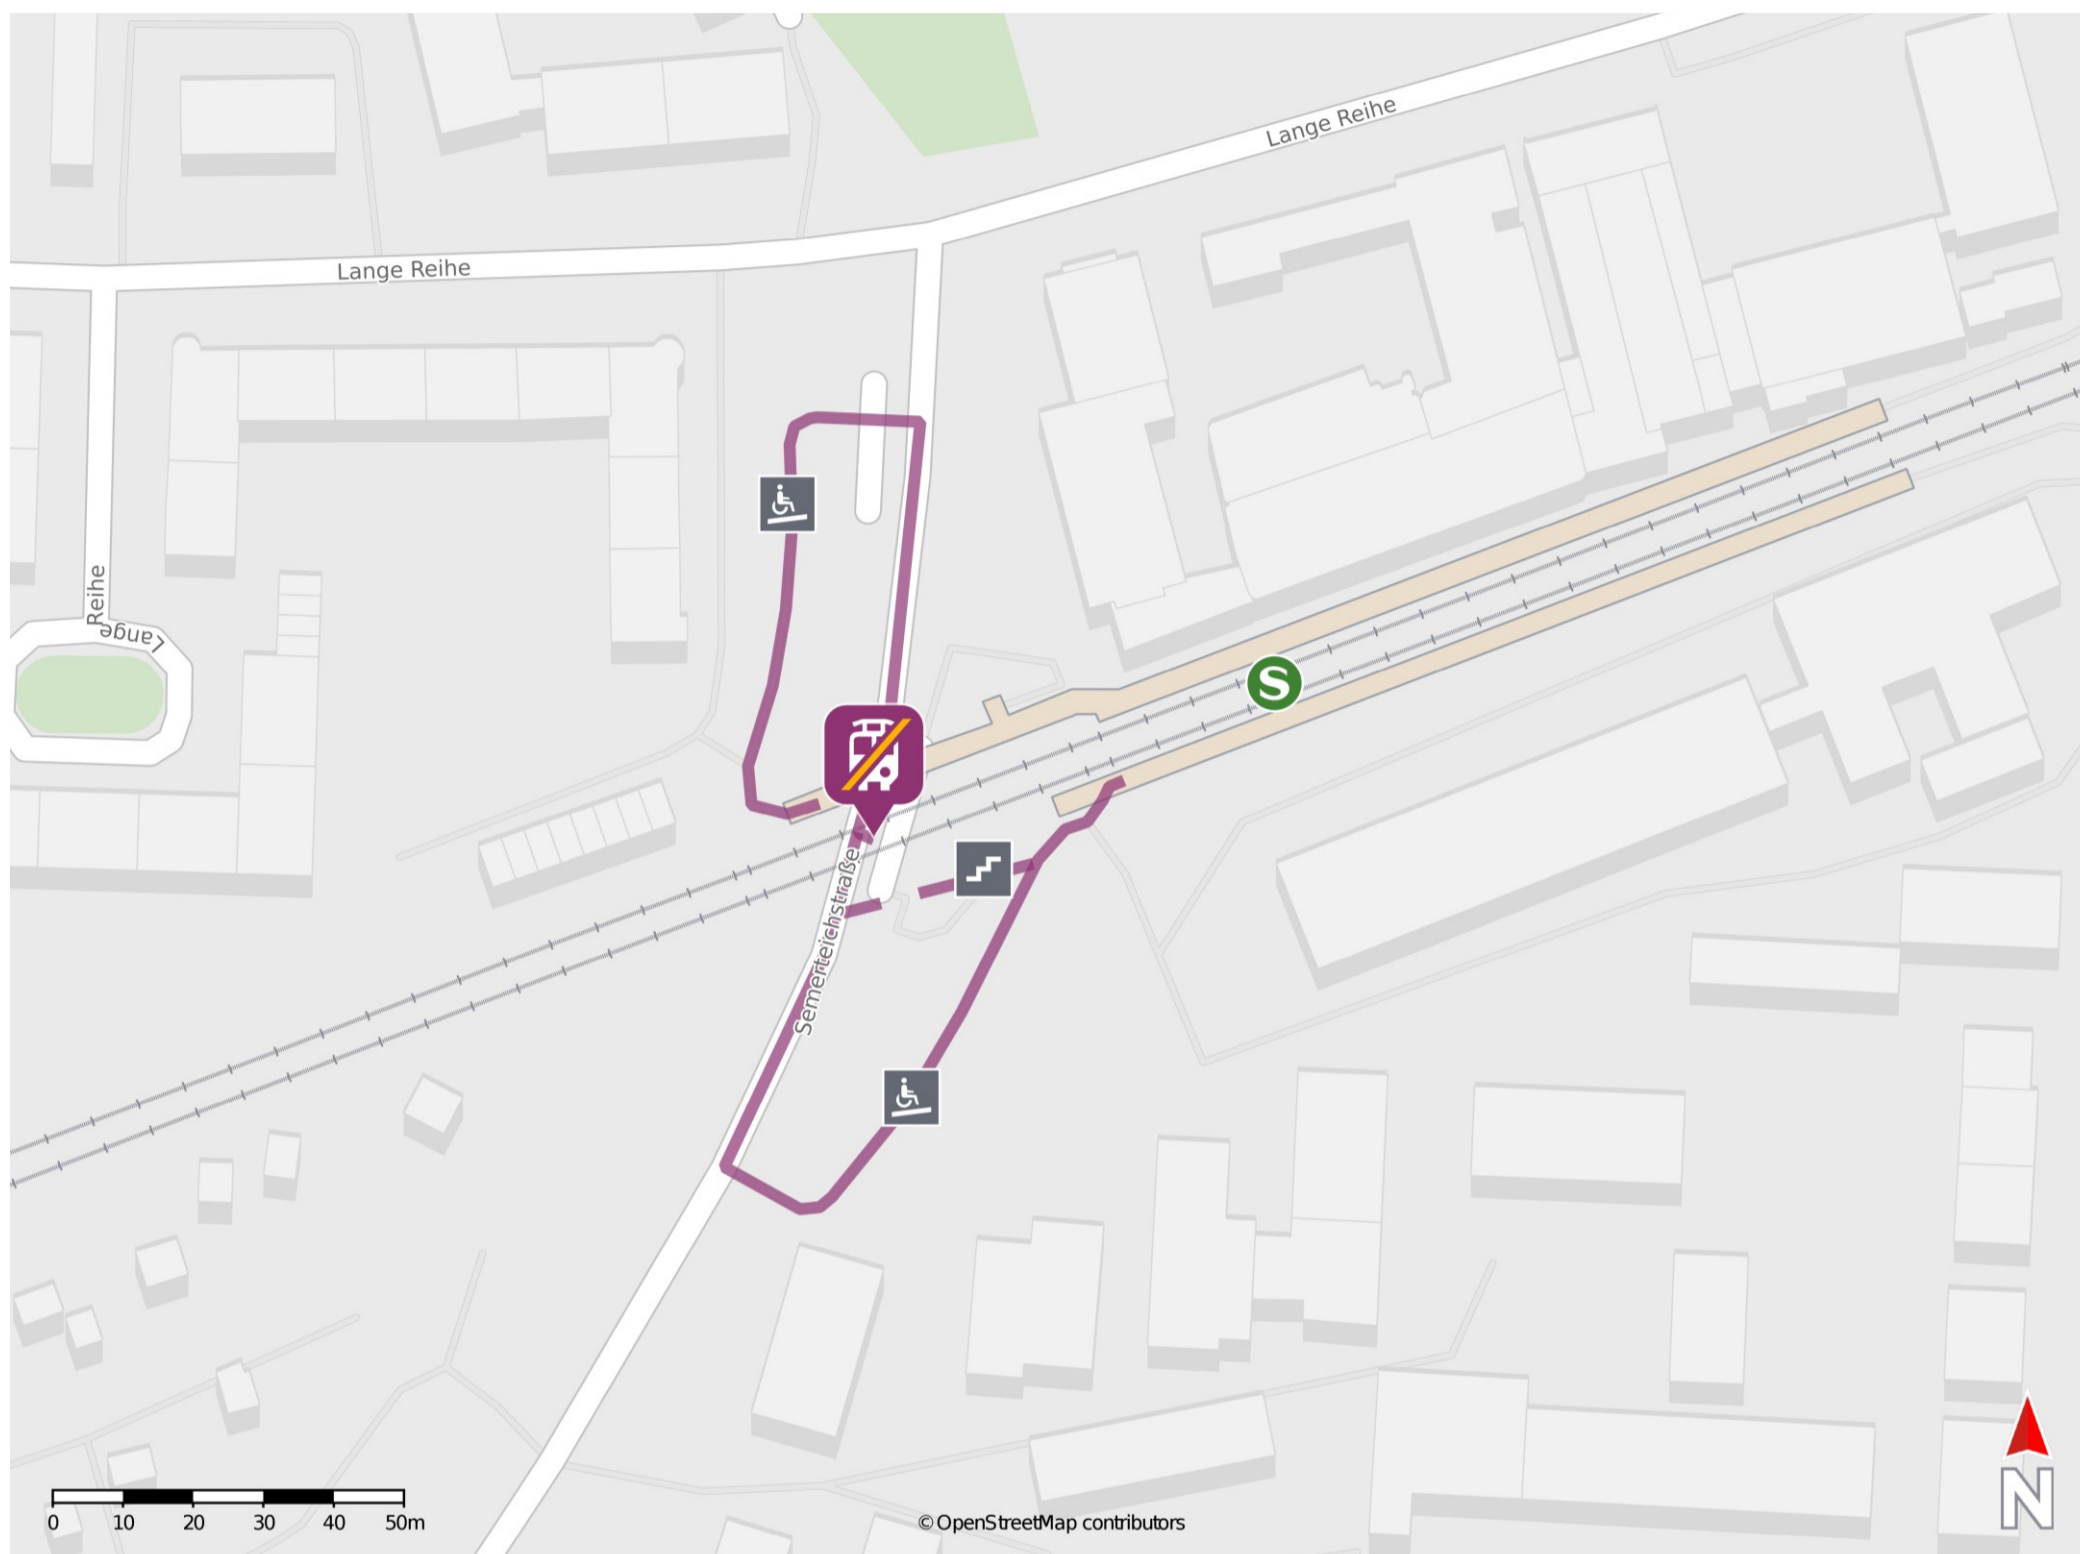

## Dortmund-Körne West

### Wegbeschreibung Schienenersatzverkehr \*

Verlassen Sie den Bahnsteig durch die Treppenanlage oder die Rampe und begeben Sie sich auf die Semerteichstraße. Die Ersatzhaltestelle an der Bushaltestelle Körne West (Linie) befindet sich direkt in der Unterführung.

\* Fahrradmitnahme im Schienenersatzverkehr nur begrenzt möglich.  
Im QR Code sind die Koordinaten der Ersatzhaltestelle hinterlegt.

— barrierefrei  
— nicht barrierefrei