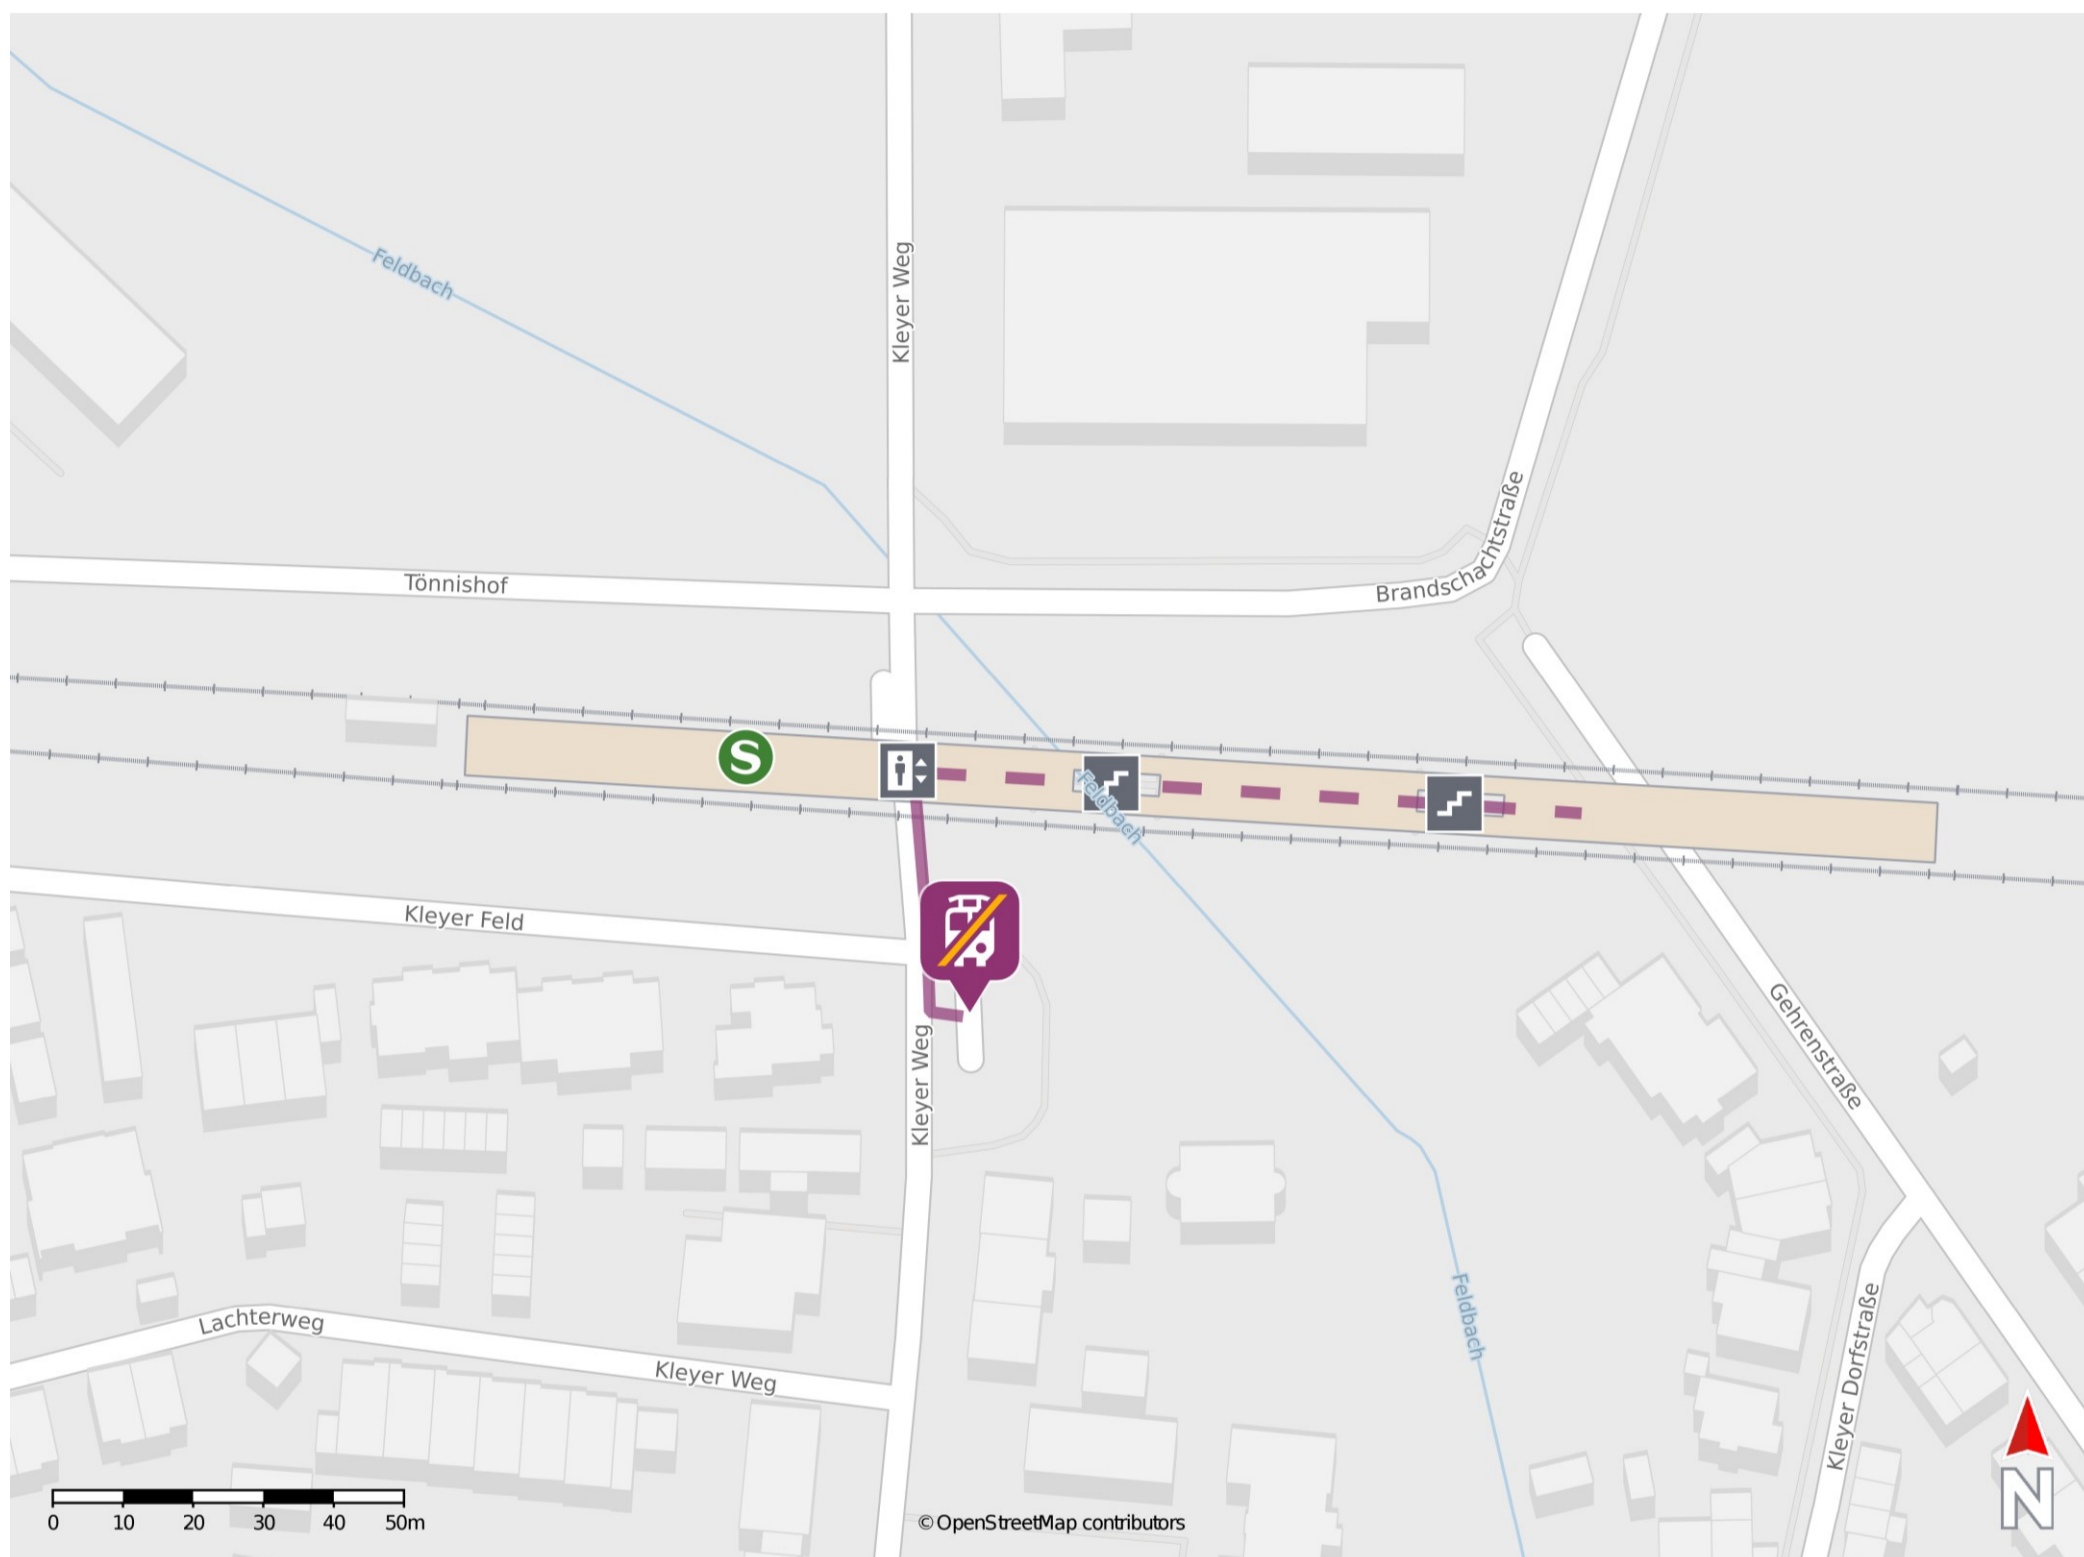

### Wegbeschreibung Schienenersatzverkehr \*

Verlassen Sie den Bahnsteig und orientieren Sie sich links in Richtung Kleyer Weg. Folgen Sie dem Weg wenige Meter bis zur Ersatzhaltestelle.

\* Fahrradmitnahme im Schienenersatzverkehr nur begrenzt möglich.  
Im QR Code sind die Koordinaten der Ersatzhaltestelle hinterlegt.