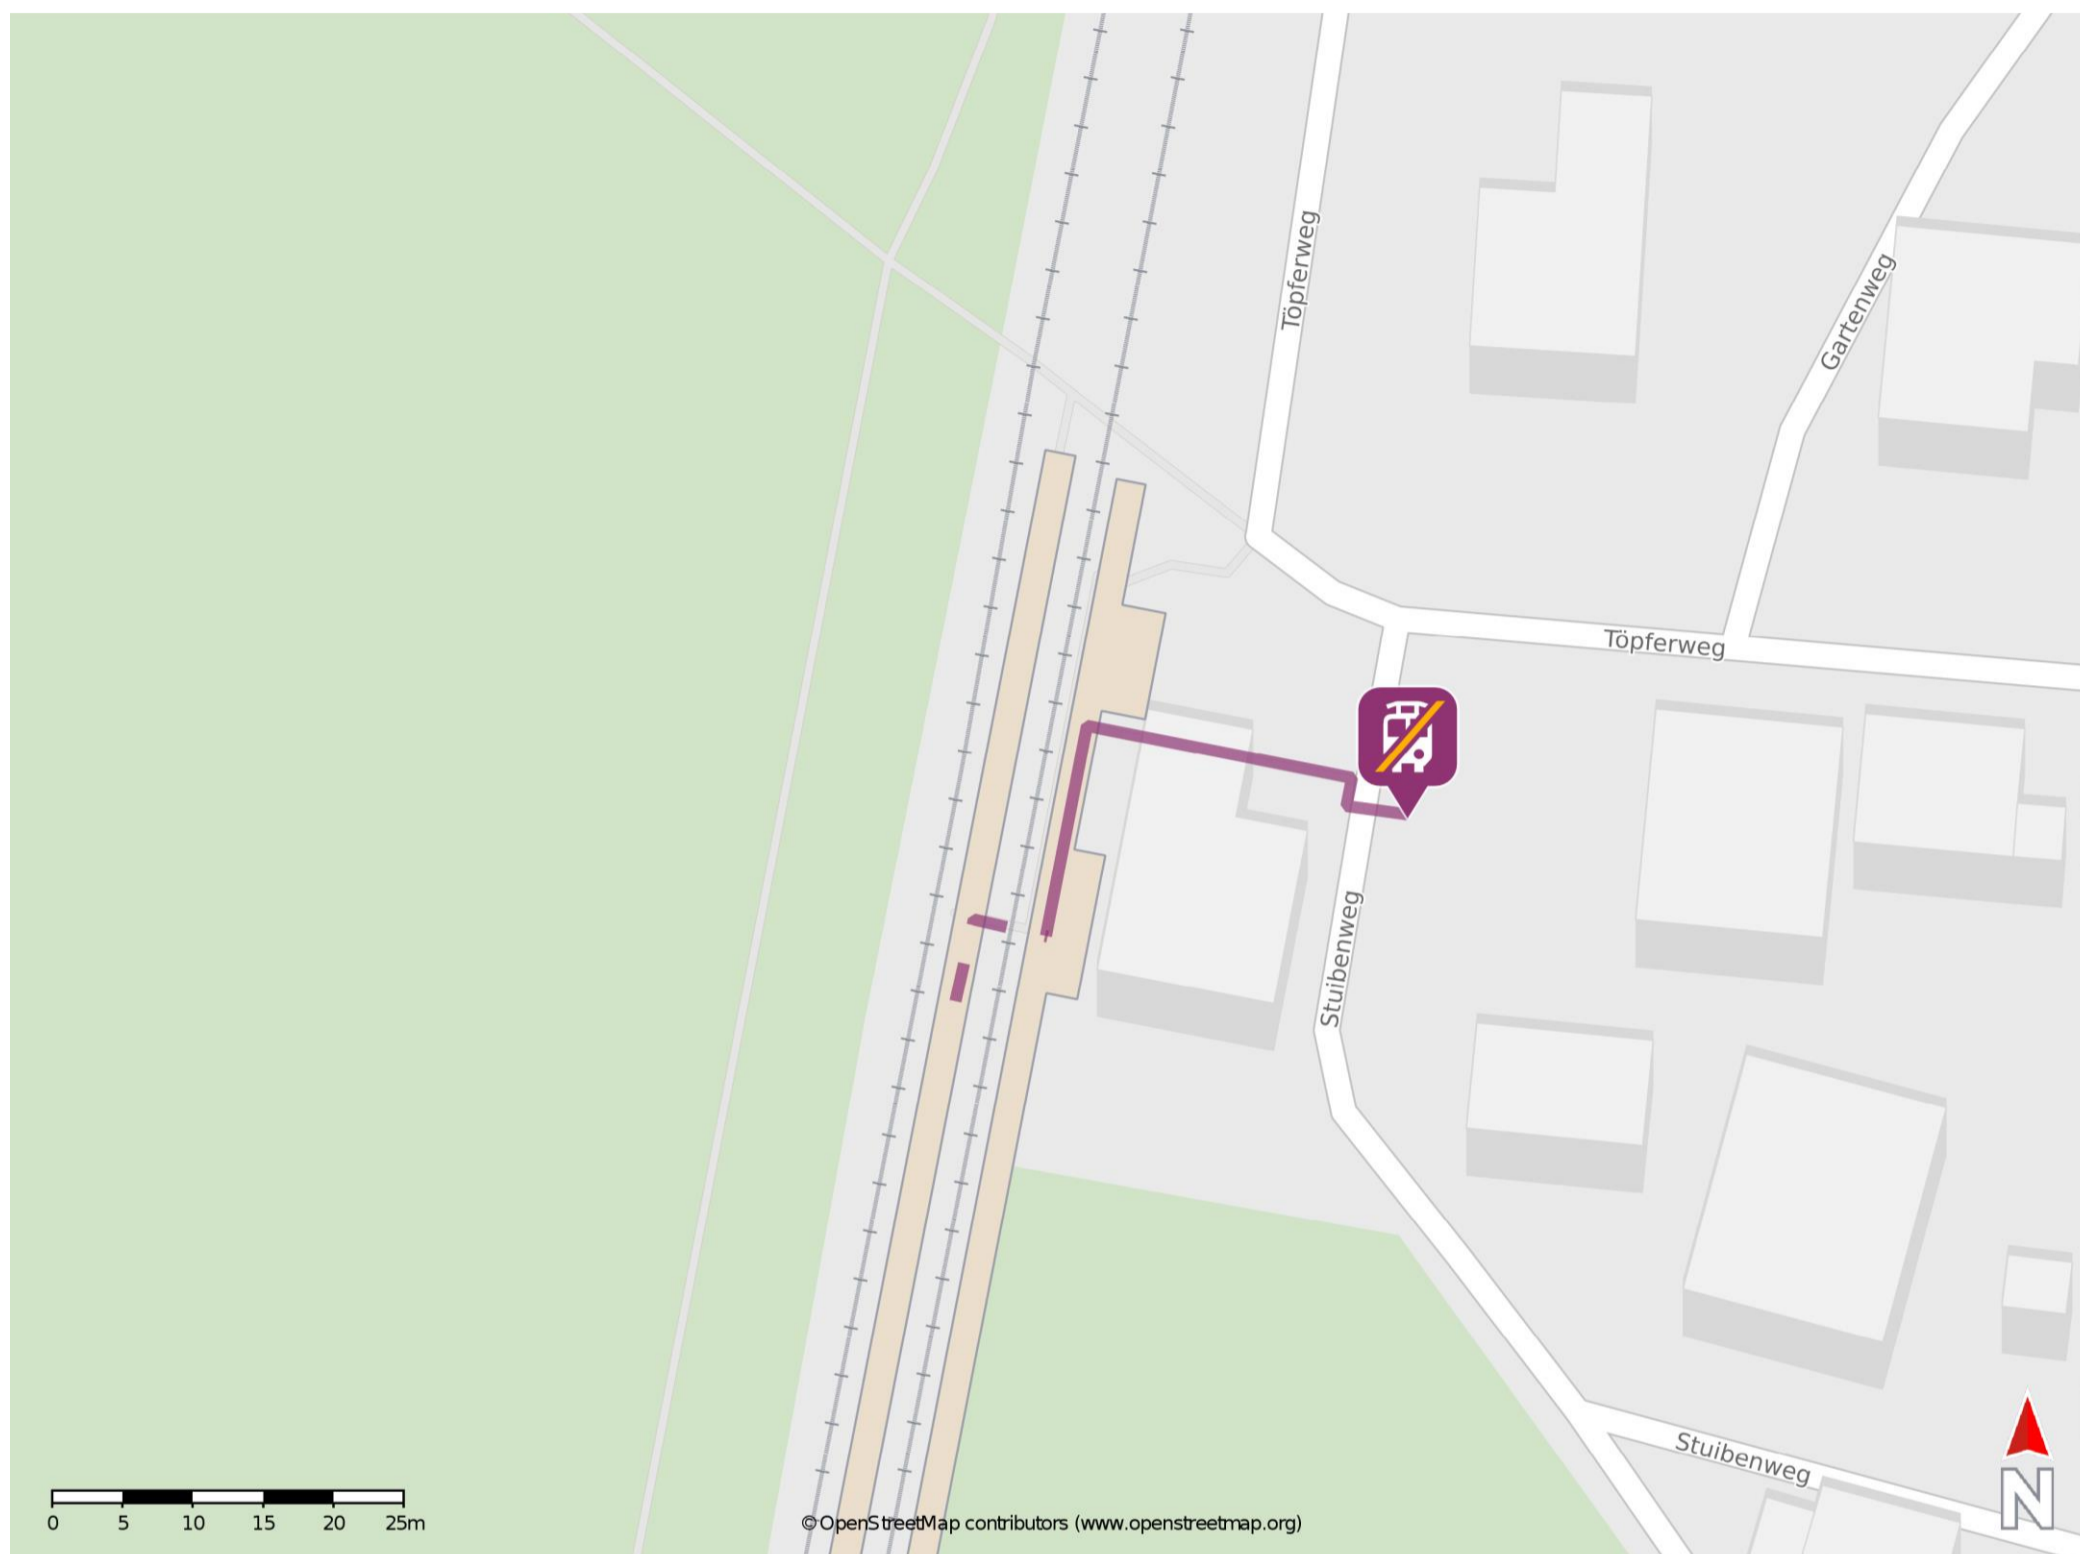

Altstädten (Allgäu)

Wegbeschreibung Schienenersatzverkehr *

Verlassen Sie den Bahnsteig und begeben Sie sich an den Stuibenweg. Die Ersatzhaltestelle befindet sich in unmittelbarer Nähe zum Bahnhofsgebäude.

* Fahrradmitnahme im Schienenersatzverkehr nur begrenzt möglich.
Im QR Code sind die Koordinaten der Ersatzhaltestelle hinterlegt.

— barrierefrei
- nicht barrierefrei