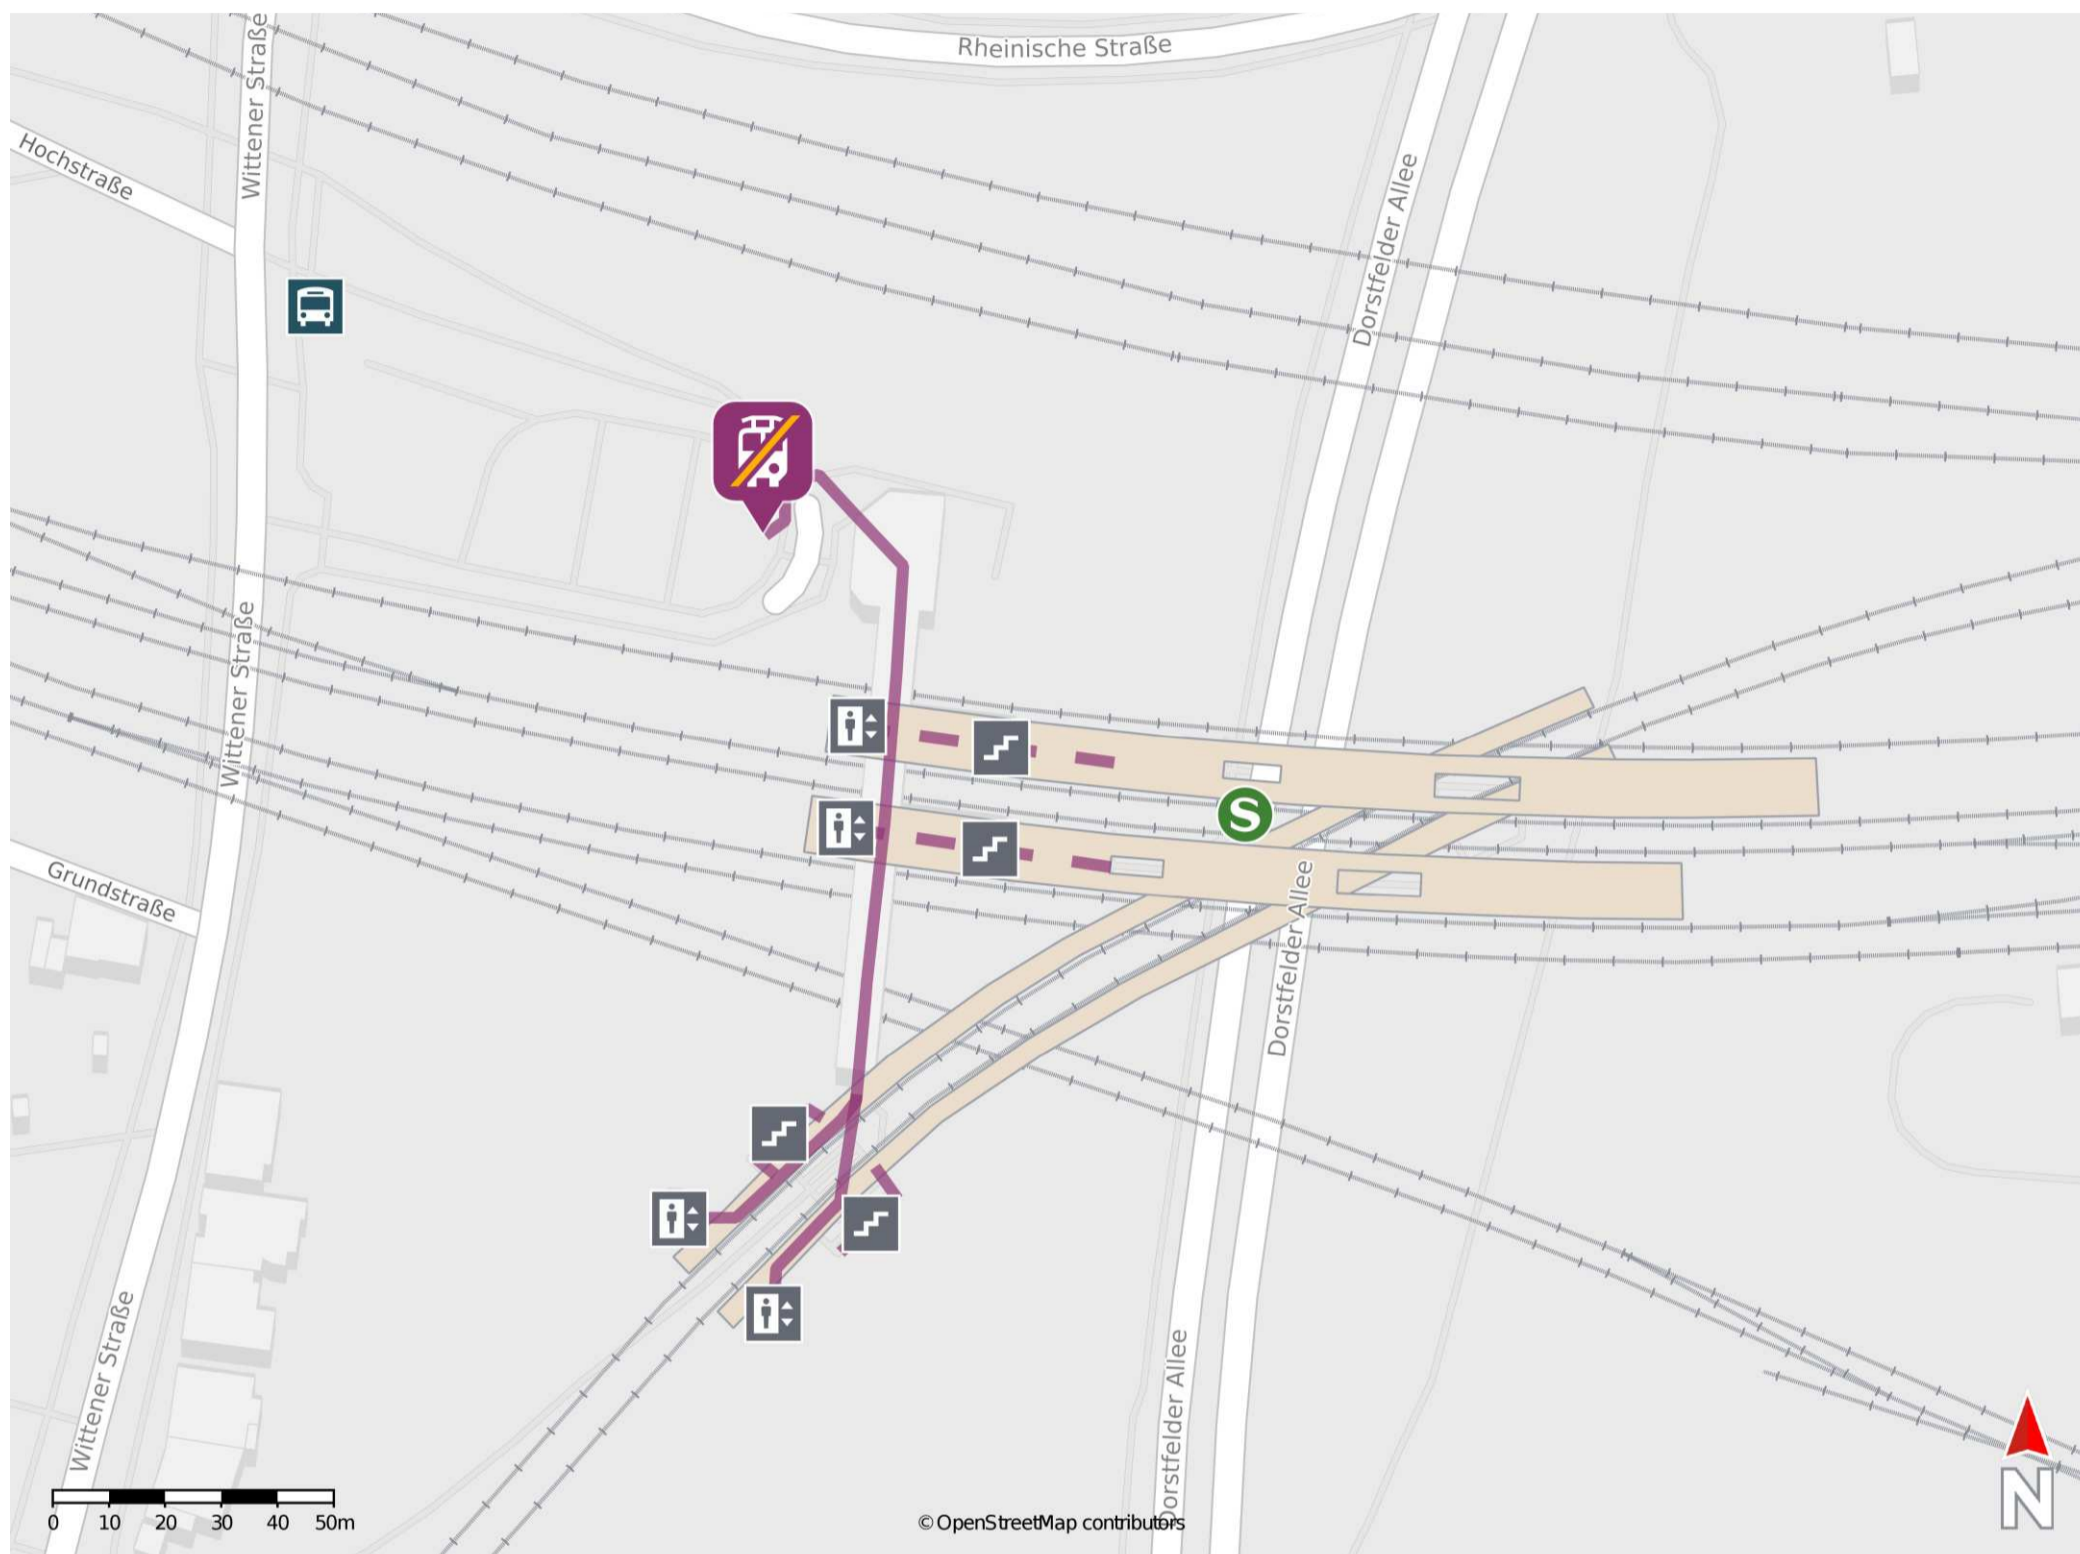

## Dortmund-Dorstfeld

### Wegbeschreibung Schienenersatzverkehr \*

Verlassen Sie den Bahnsteig über die Überführung und begeben Sie sich auf den PKW-Parkplatz vor dem Haupteingang. Die Ersatzhaltestelle befindet sich direkt vor dem Haupteingang.

\* Fahrradmitnahme im Schienenersatzverkehr nur begrenzt möglich.  
Im QR Code sind die Koordinaten der Ersatzhaltestelle hinterlegt.

— barrierefrei  
- - - nicht barrierefrei