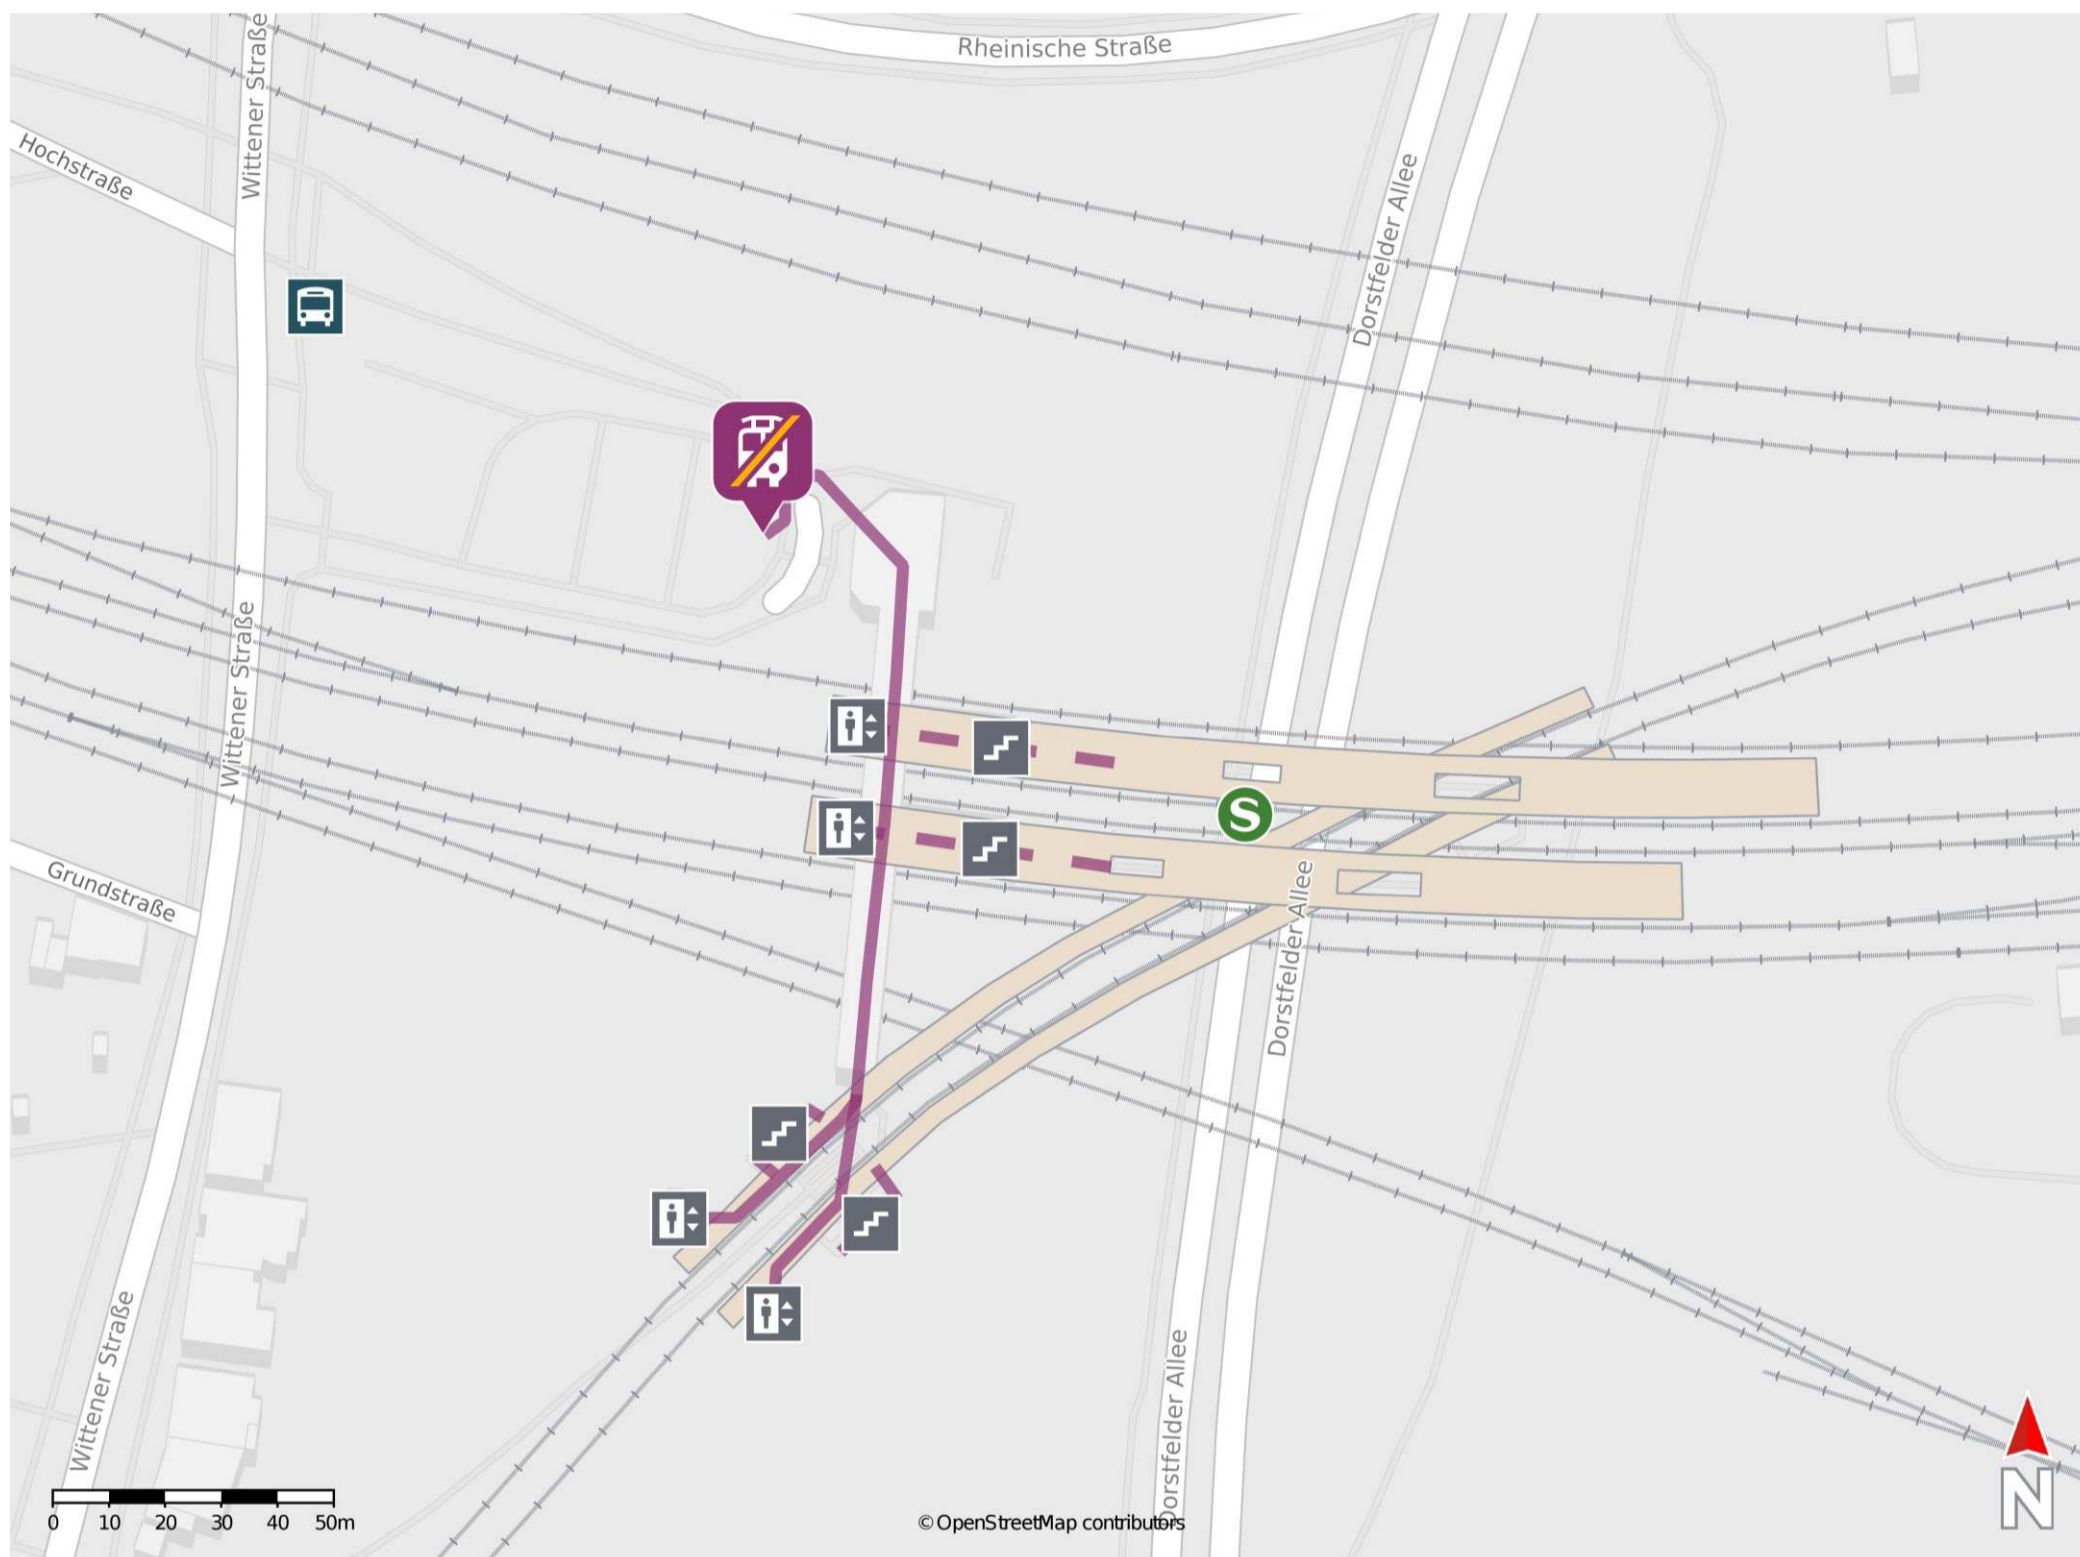

Dortmund-Dorstfeld

Wegbeschreibung Schienenersatzverkehr *

Verlassen Sie den Bahnsteig über die Überführung und begeben Sie sich auf den PKW-Parkplatz vor dem Haupteingang. Die Ersatzhaltestelle befindet sich direkt vor dem Haupteingang.

* Fahrradmitnahme im Schienenersatzverkehr nur begrenzt möglich.
Im QR Code sind die Koordinaten der Ersatzhaltestelle hinterlegt.

—— barrierefrei
- - - - nicht barrierefrei