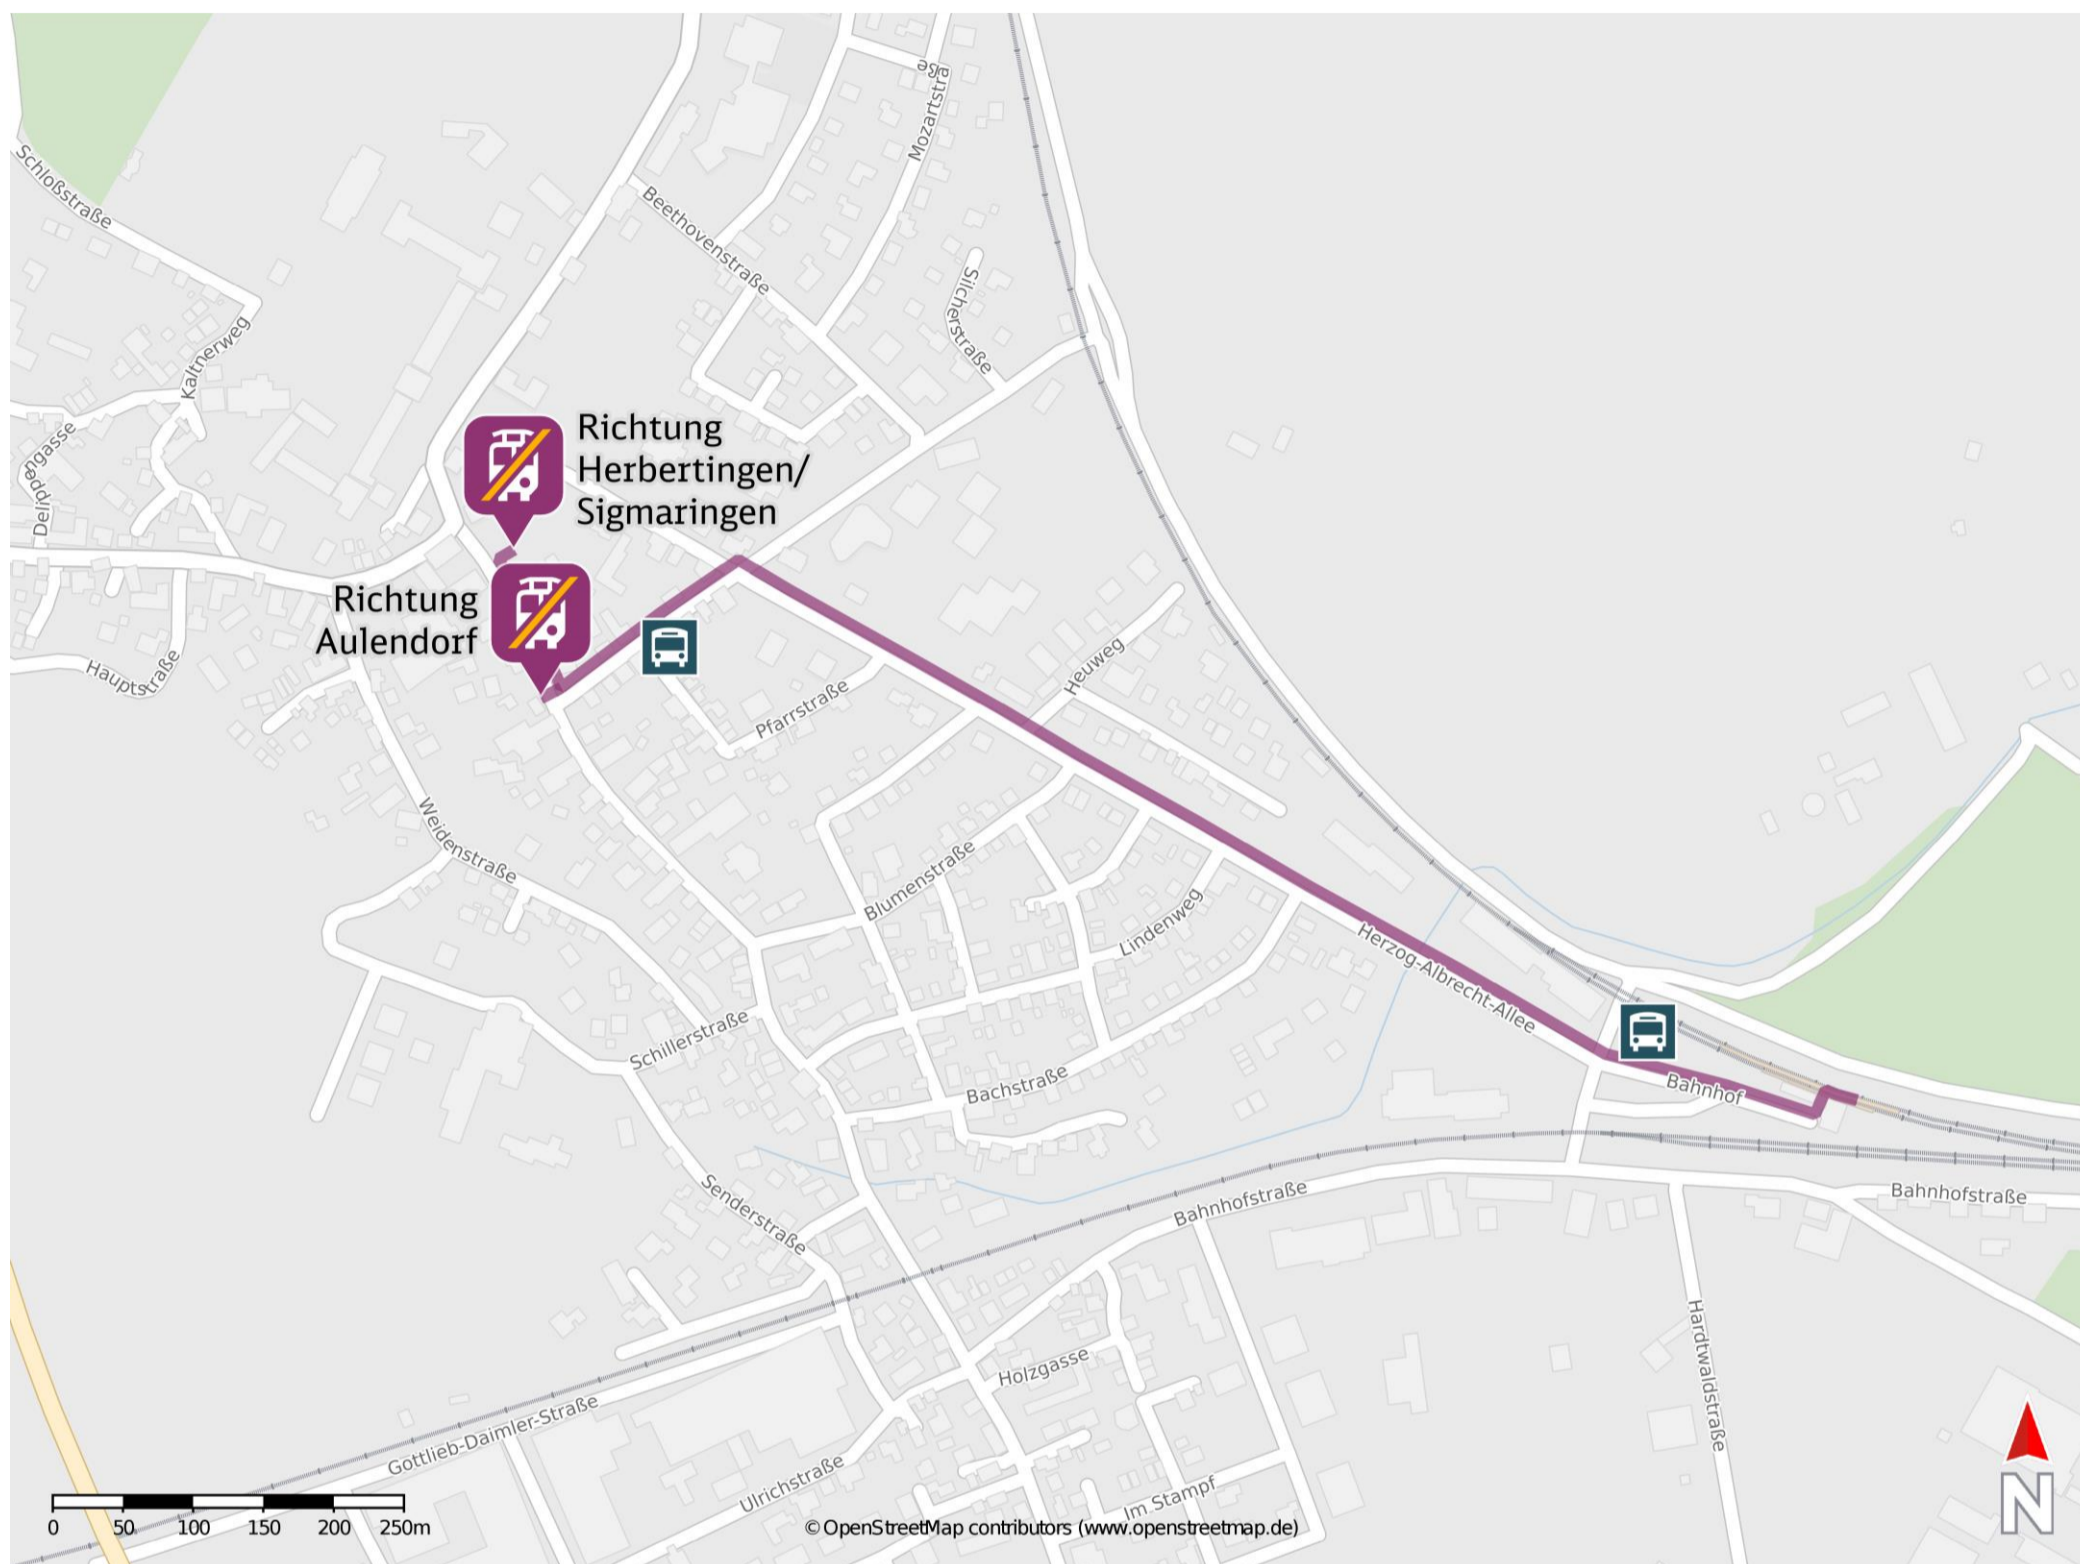

# Umgebungsplan

## Altshausen

Ersatzhaltestelle Richtung Sigmaringen

Ersatzhaltestelle Richtung Aulendorf

### Wegbeschreibung Schienenersatzverkehr \*

Verlassen Sie den Bahnsteig, ggf. über den Bahnübergang, und begeben Sie sich an die Straße Bahnhof. Orientieren Sie sich nach rechts und folgen Sie dem Straßenverlauf bis zur Herzog-Albrecht-Allee. Gehen Sie in gerader Richtung auf diese ein und folgen Sie dem Straßenverlauf ca. 700 m bis zur Kreuzung Herzog-Albrechts-Allee/Bismarckstraße. Biegen Sie nach links auf diese ein und folgen Sie dem Straßenverlauf bis zur Kreuzung Bismarckstraße/Hindenburgstraße. Biegen Sie nach rechts auf diese ein und begeben Sie sich zu den jeweiligen Ersatzhaltestellen. Die Ersatzhaltestellen befinden sich an den Bushaltestellen Altshausen, Rathaus.

\*Fahrradmitnahme im Schienenersatzverkehr nur begrenzt, teilweise gar nicht möglich. Bitte informieren Sie sich bei dem von Ihnen genutzten Eisenbahnverkehrsunternehmen. Im QR Code sind die Koordinaten der Ersatzhaltestelle hinterlegt.