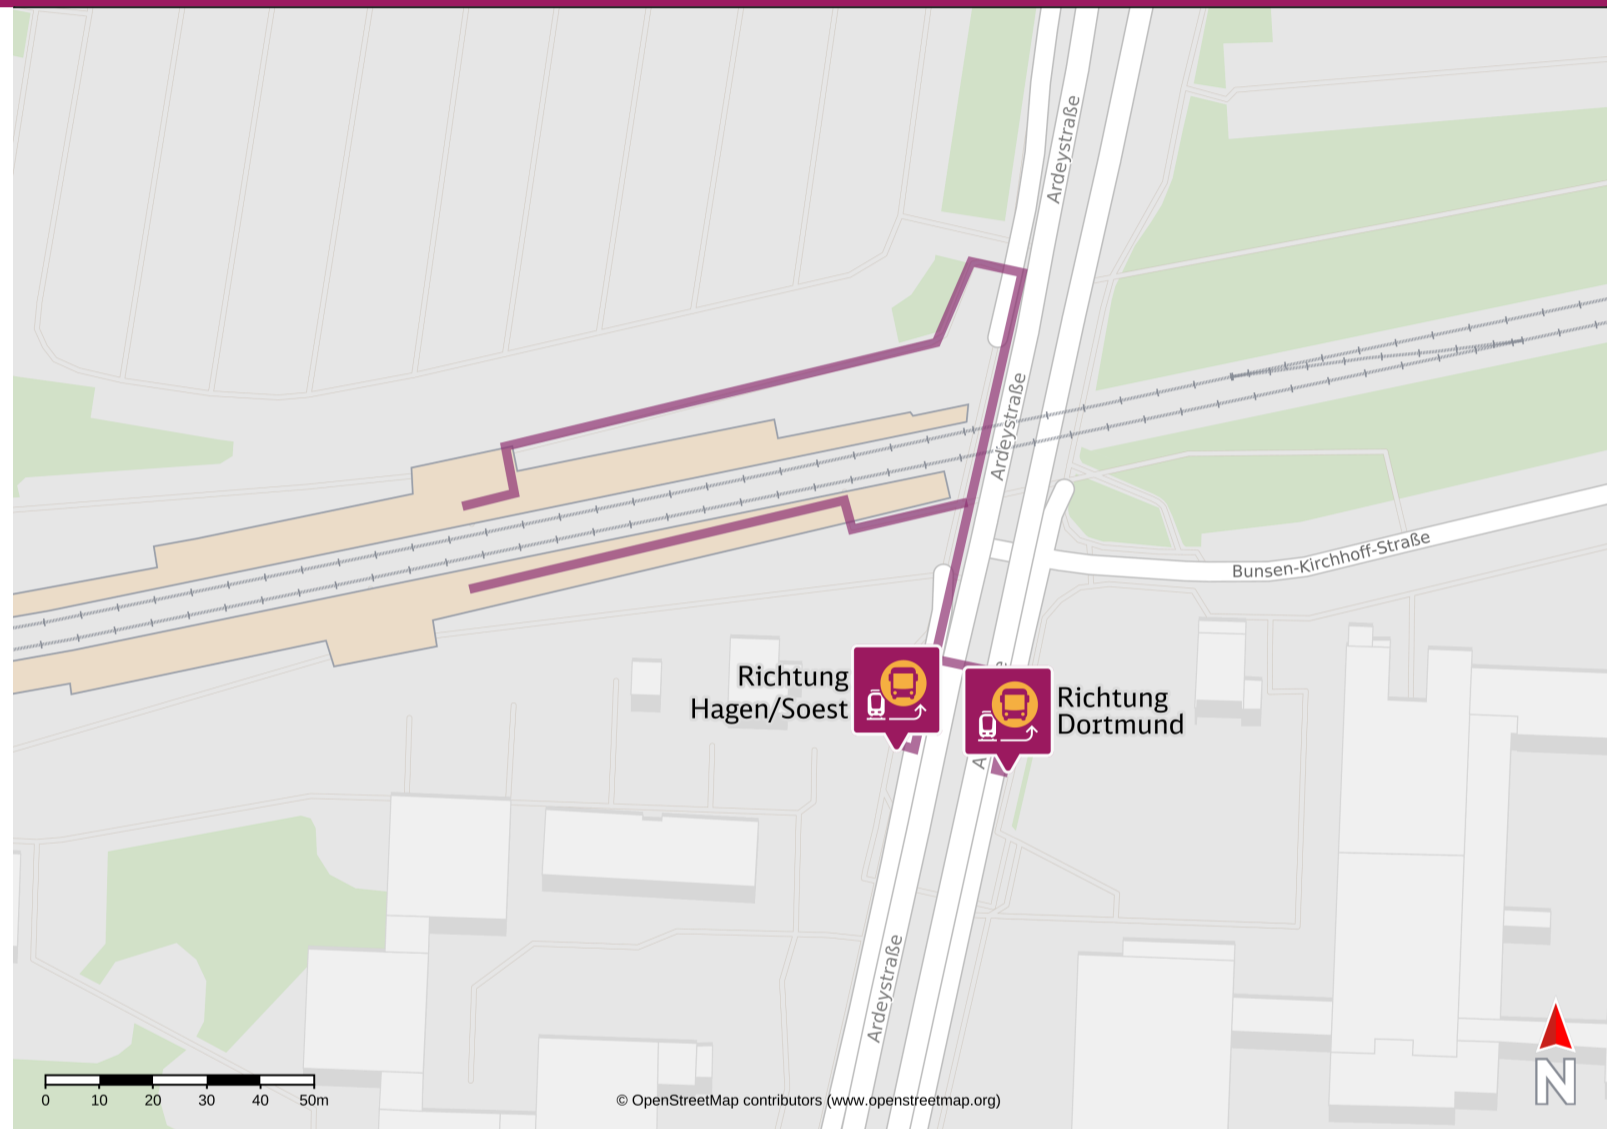

Ihr Weg zum Ersatzverkehr Dortmund Signal Iduna Park

Your way to the replacement service stop Dortmund Signal Iduna Park

Abfahrtszeiten und weitere Informationen

Departure times and
additional information

 **Barrierefreier Weg**
Accessible way

 **Nicht-barrierefreier Weg**
Non-accessible way

Wegbeschreibung zur Ersatzhaltestelle*

Verlassen Sie den Bahnsteig und begeben Sie sich auf die Ardeystraße. Biegen Sie rechts in die Ardeystraße ab und folgen Sie dem Straßenverlauf bis zur Ersatzhaltestelle an der Bushaltestelle Max-Planck-Gymnasium.