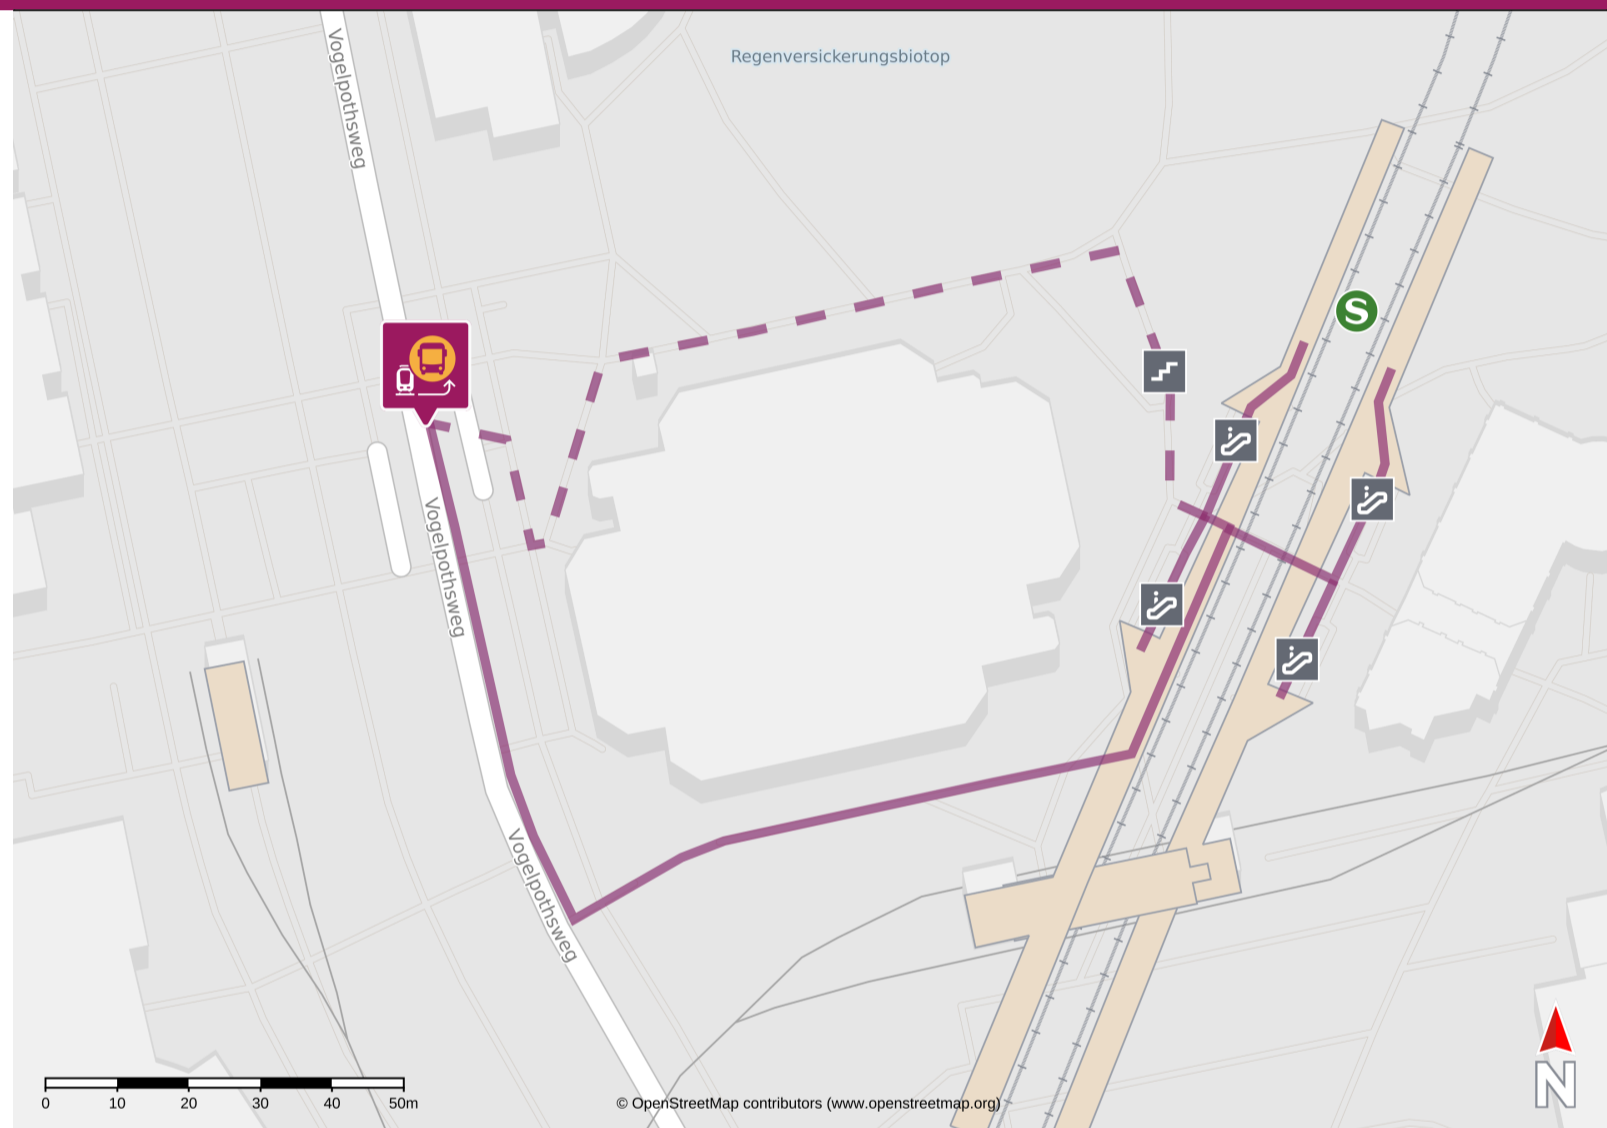

Ihr Weg zum Ersatzverkehr Dortmund Universität

Your way to the replacement service stop Dortmund Universität

Abfahrtszeiten und weitere Informationen

Departure times and
additional information

 **Barrierefreier Weg**
Accessible way

 **Nicht-barrierefreier Weg**
Non-accessible way

Wegbeschreibung zur Ersatzhaltestelle*

Verlassen Sie den Bahnsteig und begeben Sie sich an der Universitätsbibliothek vorbei an den Vogelpothsweg. Die Ersatzhaltestelle befindet sich unter der Brücke in unmittelbarer Nähe zur Universitätsbibliothek.