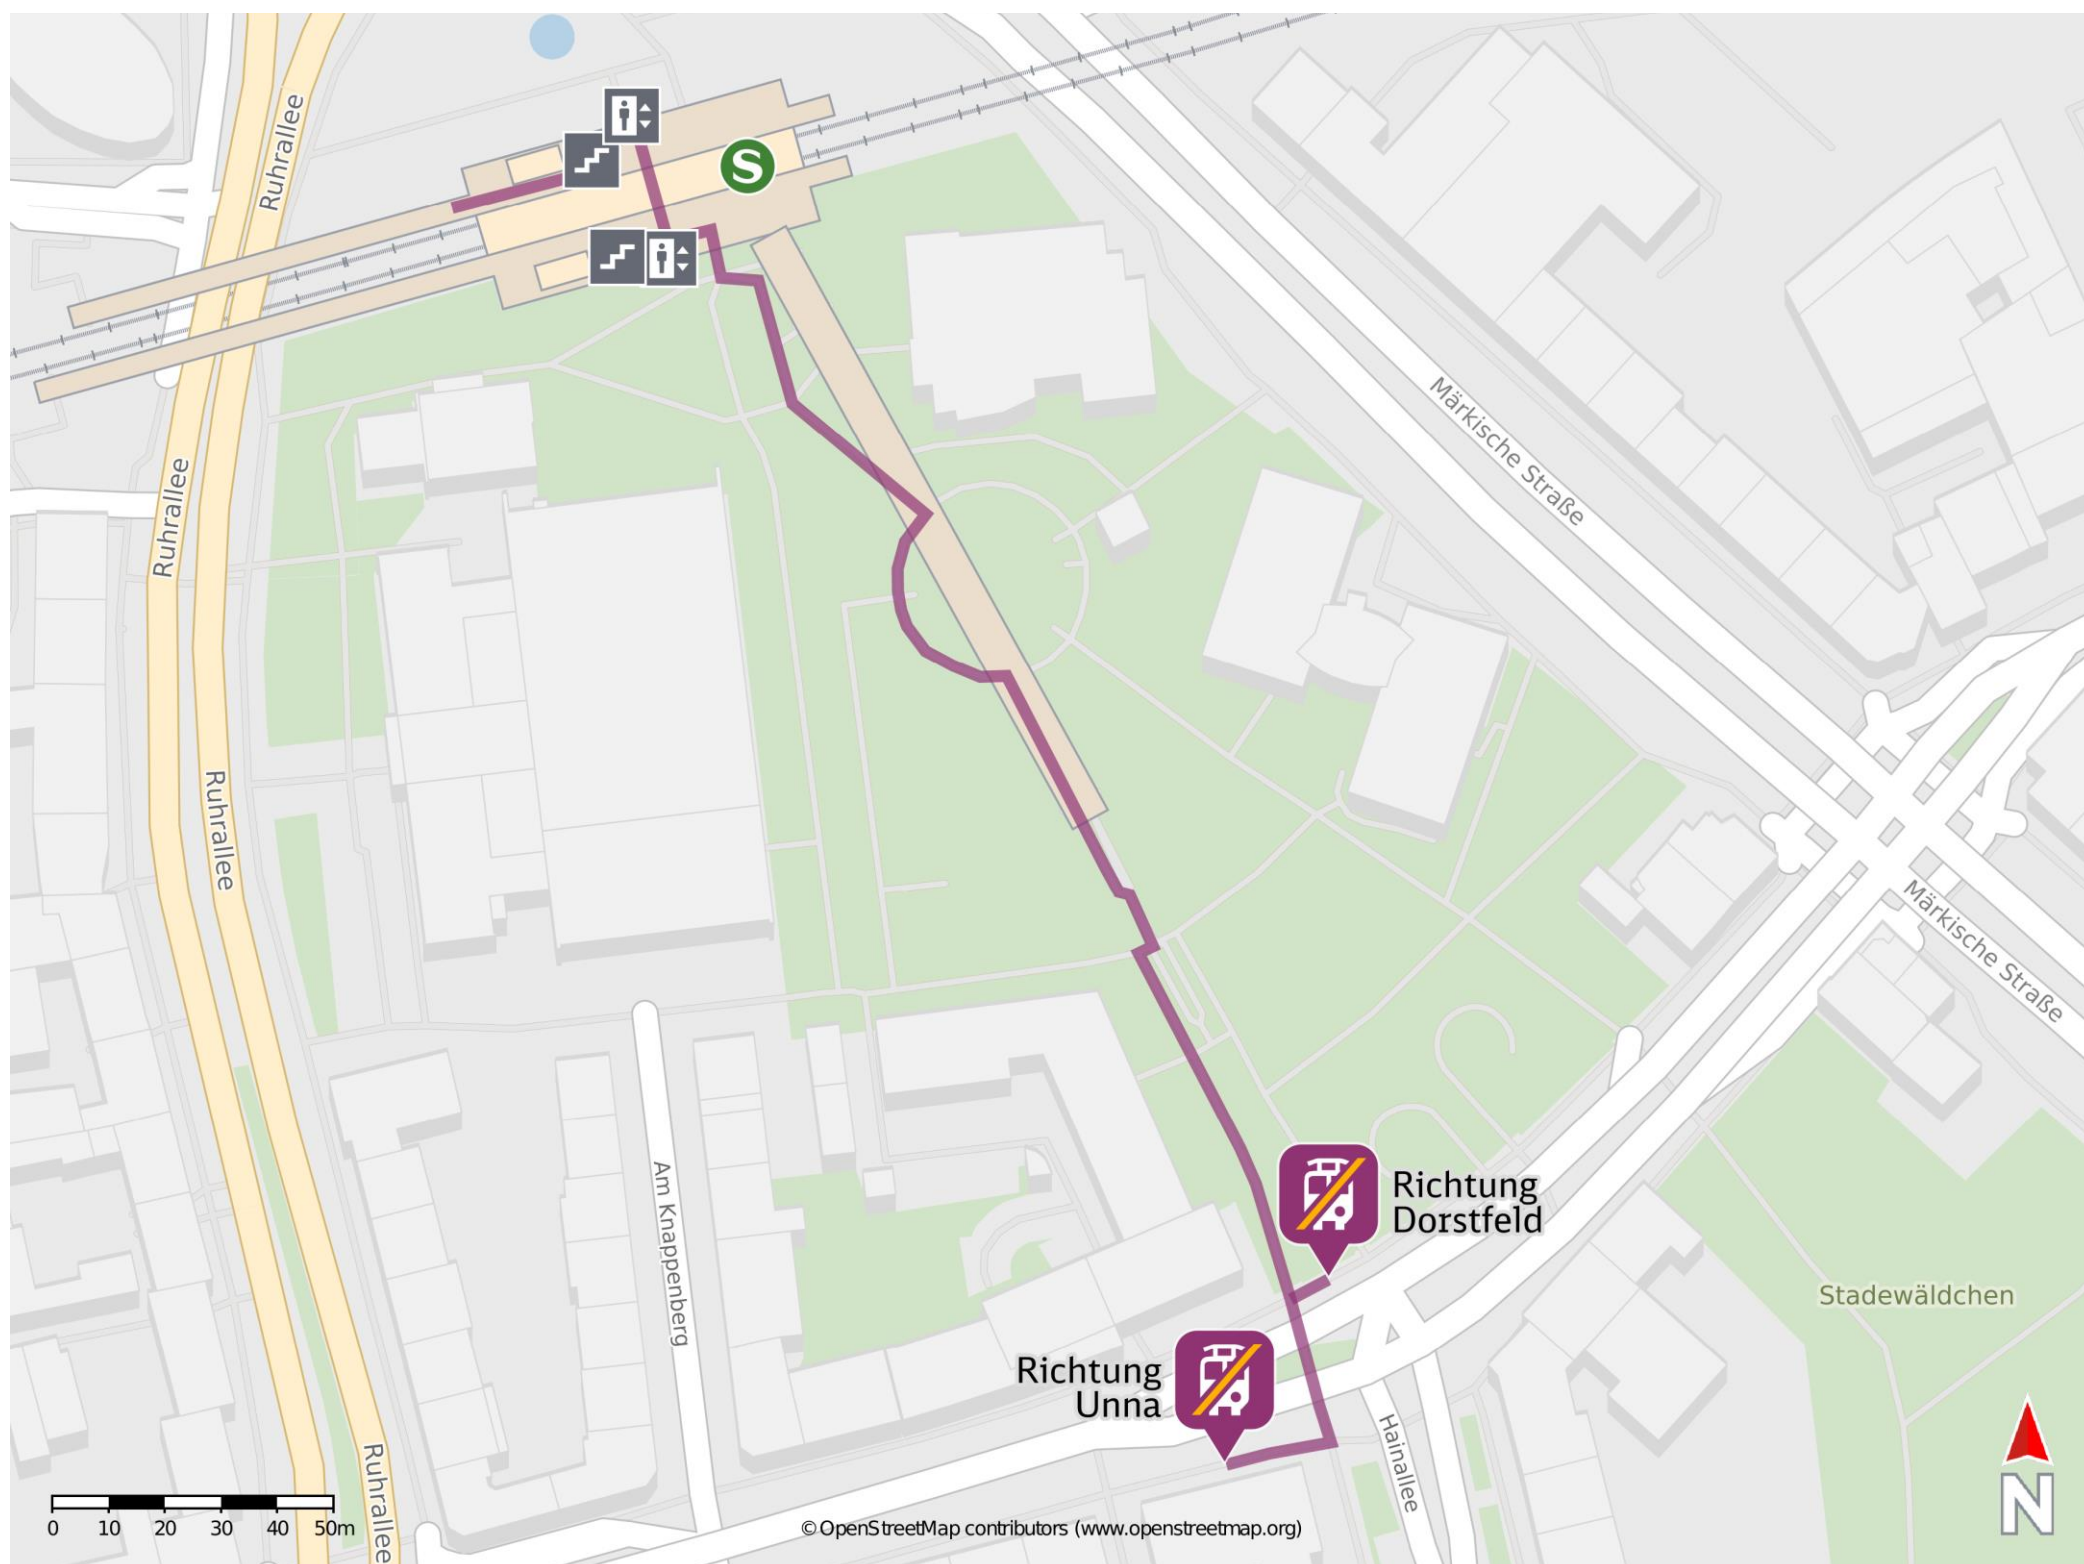

# Umgebungsplan

## Dortmund-Stadthaus

### Wegbeschreibung Schienenersatzverkehr \*

Verlassen Sie den Bahnsteig, ggf. durch die Unterführung und orientieren Sie sich vor dem Bahnhofsgebäude geradeaus. Gehen Sie bis zur Saarlandstr. Hier befindet sich die Ersatzhaltestelle (Hainallee) in Richtung DO-Dorstfeld. Auf der gegenüberliegenden Straßenseite befindet sich die Ersatzhaltestelle (Hainallee) in Richtung Unna.

Ersatzhaltestelle Richtung Unna

Ersatzhaltestelle Richtung Dorstfeld

\*Fahrradmitnahme im Schienenersatzverkehr nur begrenzt, teilweise gar nicht möglich. Bitte informieren Sie sich bei dem von Ihnen genutzten Eisenbahnverkehrsunternehmen. Im QR Code sind die Koordinaten der Ersatzhaltestelle hinterlegt.