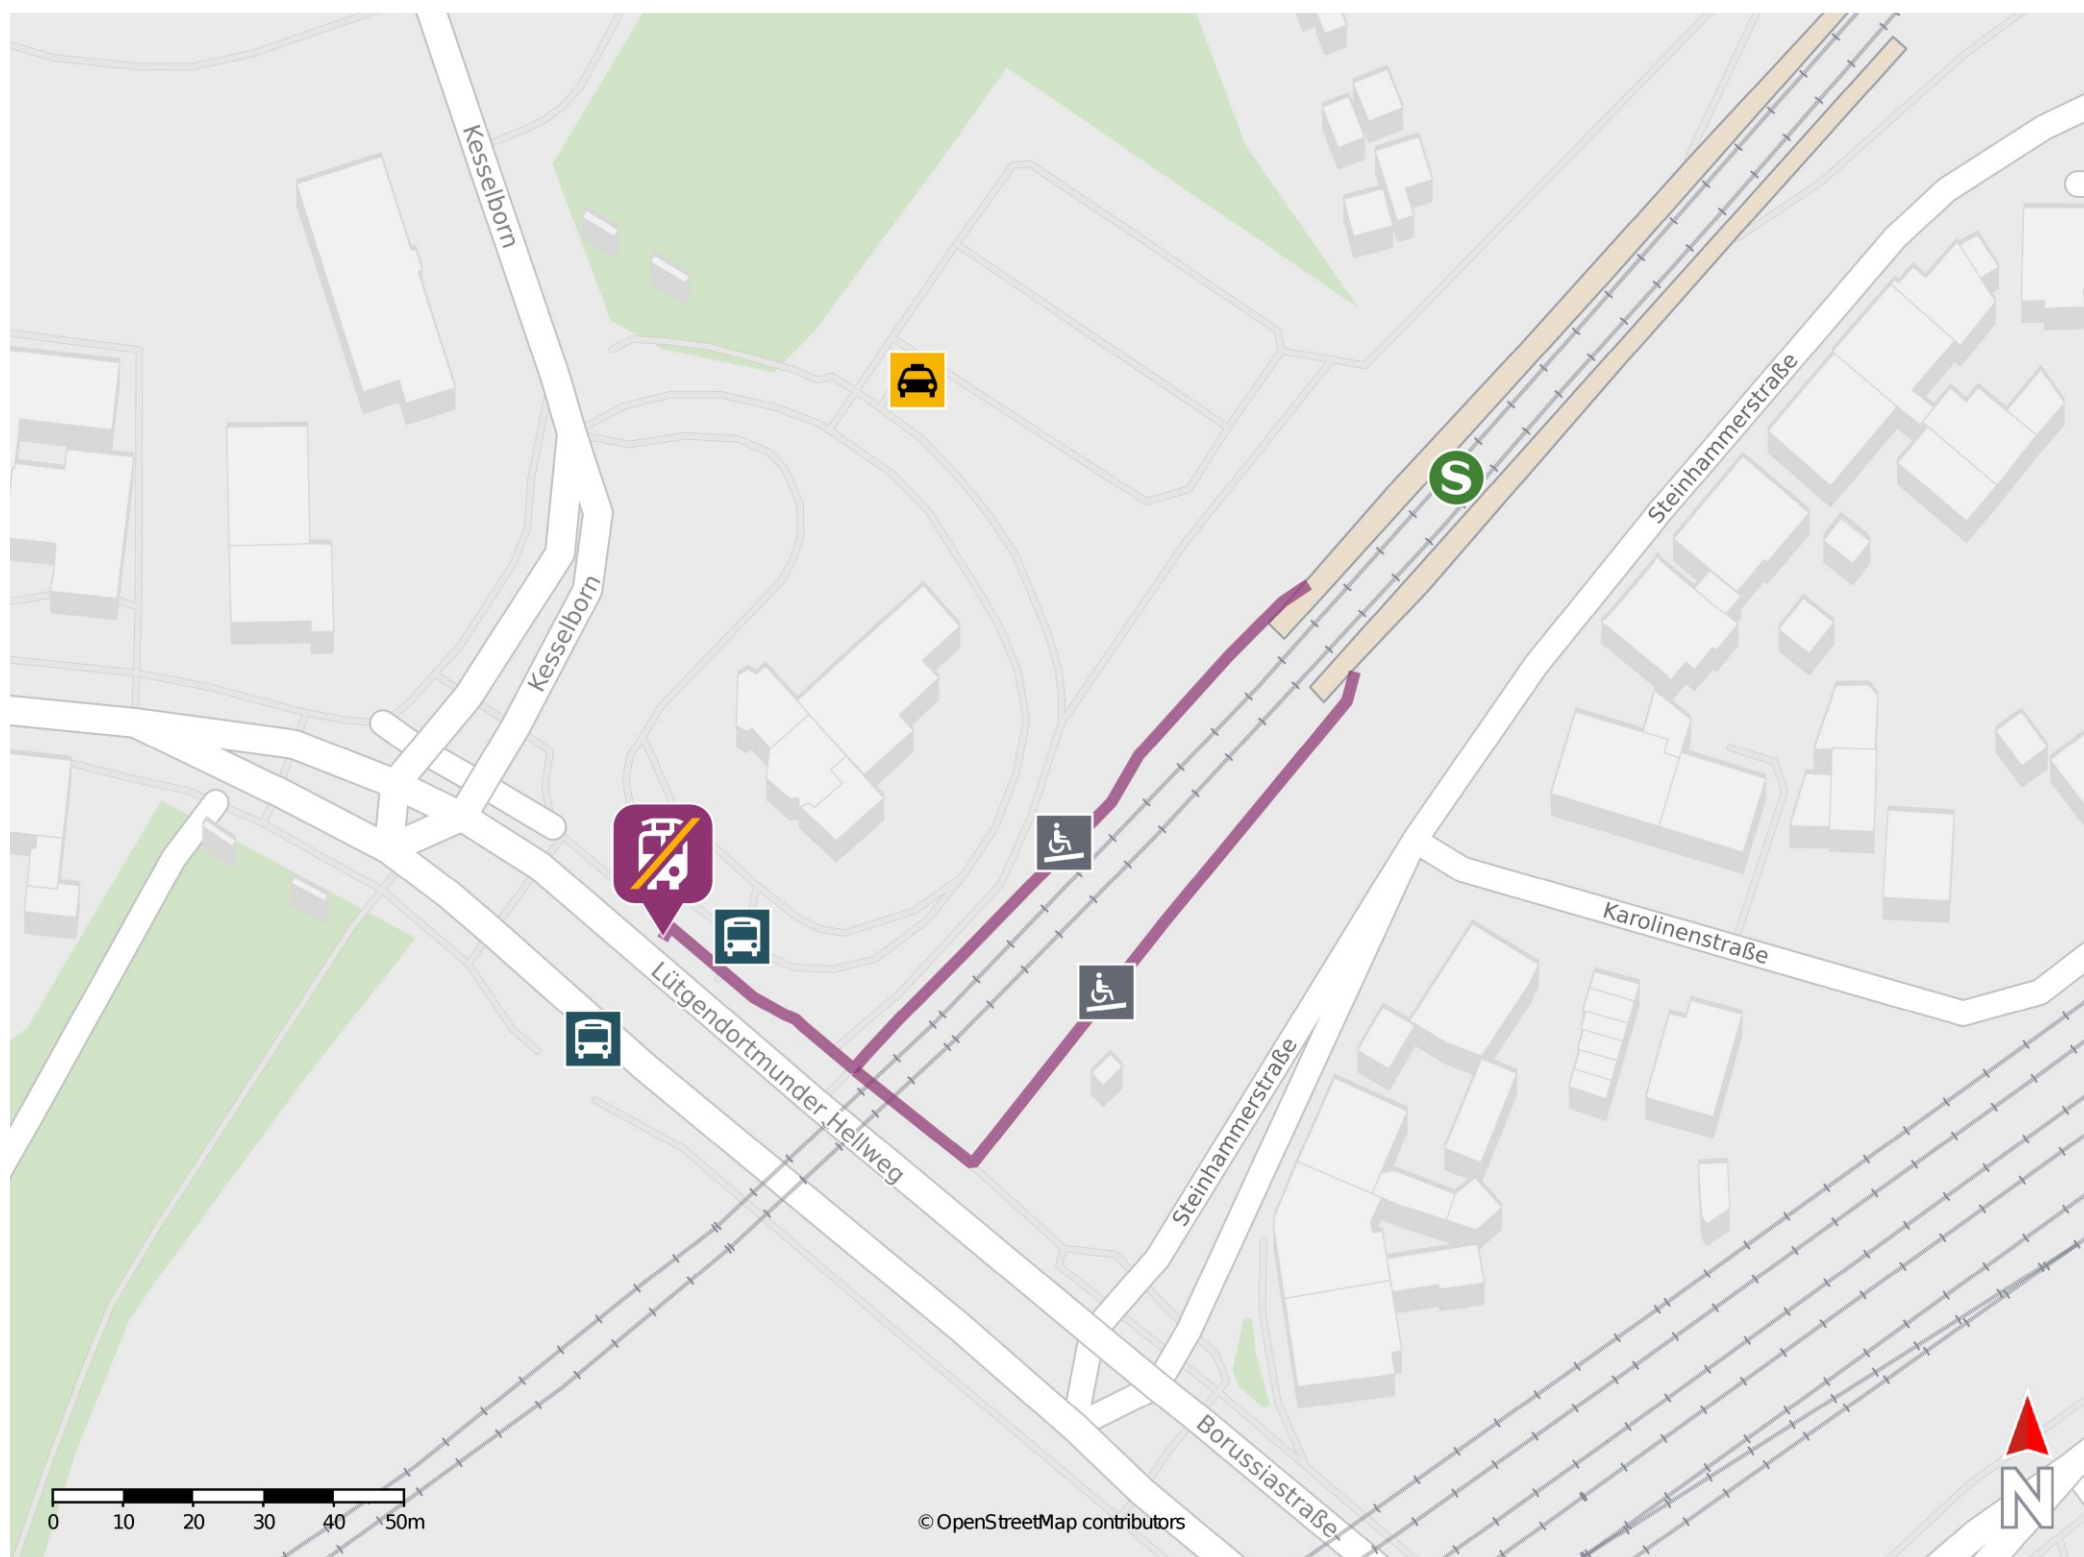

Dortmund-Germania

Wegbeschreibung Schienenersatzverkehr *

Verlassen Sie den Bahnsteig über die Rampe und begeben Sie sich zum Lütgendortmunder Hellweg. Biegen Sie nach rechts auf diesen ein und folgen Sie der Straße bis zur Ersatzhaltestelle.

* Fahrradmitnahme im Schienenersatzverkehr nur begrenzt möglich.
Im QR Code sind die Koordinaten der Ersatzhaltestelle hinterlegt.

— barrierefrei
— nicht barrierefrei