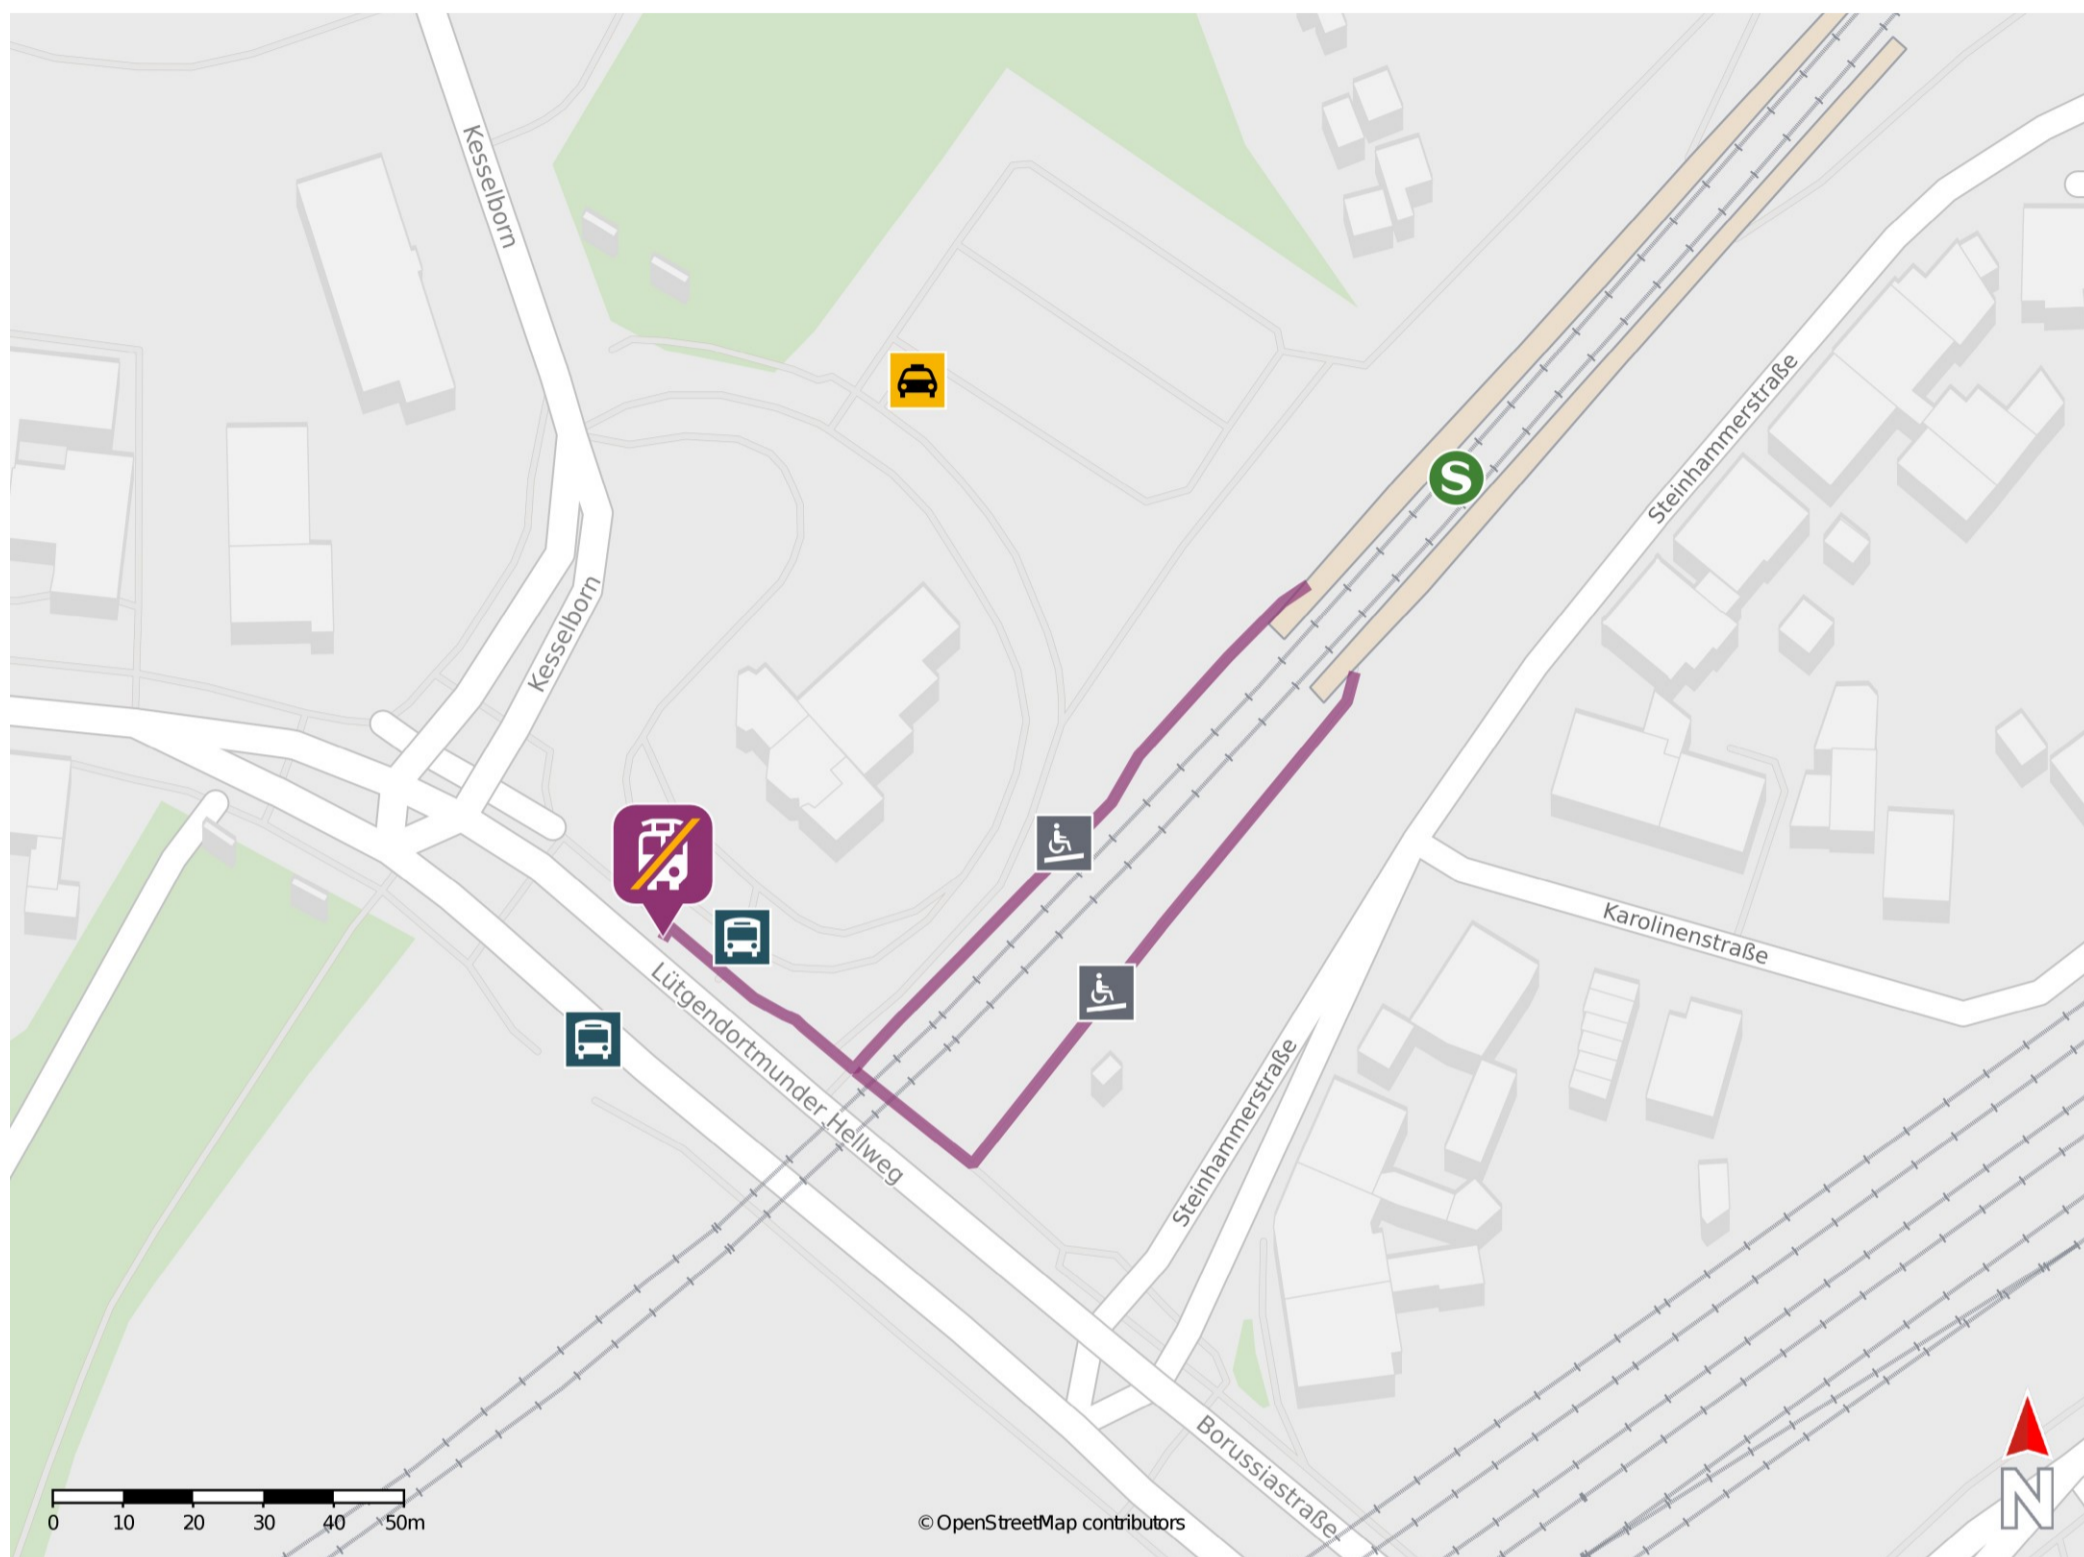

Dortmund-Germania

Wegbeschreibung Schienenersatzverkehr *

Verlassen Sie den Bahnsteig über die Rampe und begeben Sie sich zum Lütgendortmunder Hellweg. Biegen Sie nach rechts auf diesen ein und folgen Sie der Straße bis zur Ersatzhaltestelle.

* Fahrradmitnahme im Schienenersatzverkehr nur begrenzt möglich.
Im QR Code sind die Koordinaten der Ersatzhaltestelle hinterlegt.

— barrierefrei
- nicht barrierefrei