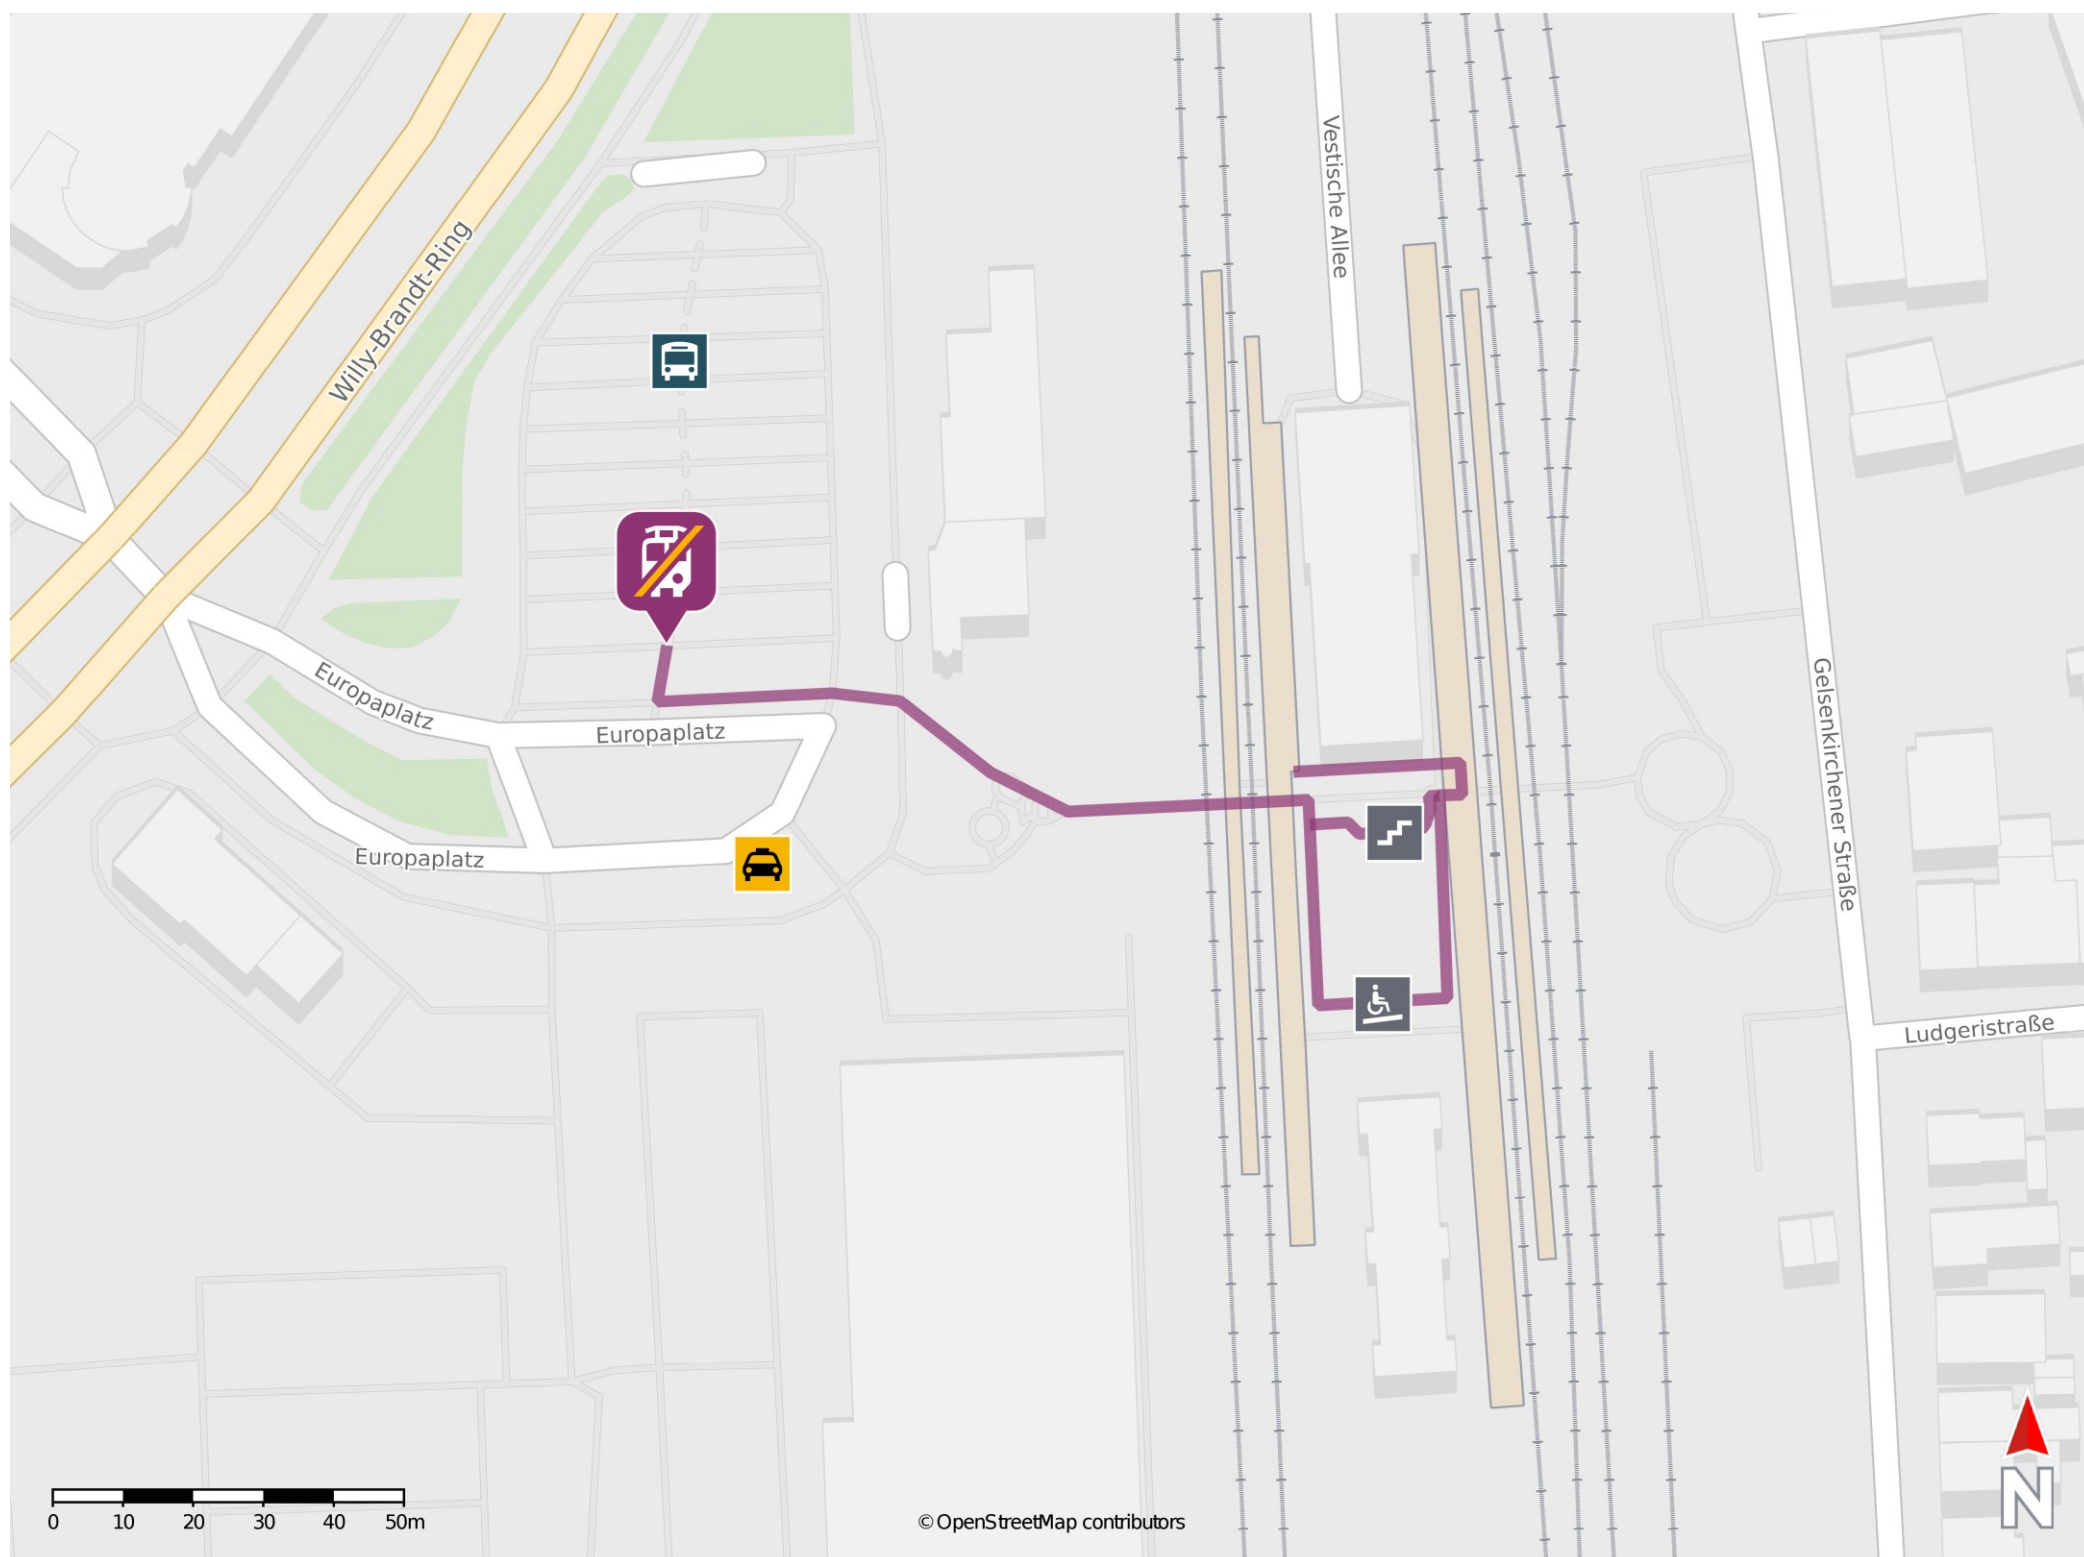

Dorsten

Wegbeschreibung Schienenersatzverkehr *

Verlassen Sie den Bahnsteig durch die Unterführung und orientieren Sie sich in Richtung Busbahnhof (ZOB). Die Ersatzhaltestelle befindet sich am Busbahnhof (ZOB) an Bussteig 1.

* Fahrradmitnahme im Schienenersatzverkehr nur begrenzt möglich.
Im QR Code sind die Koordinaten der Ersatzhaltestelle hinterlegt.

— barrierefrei
— nicht barrierefrei