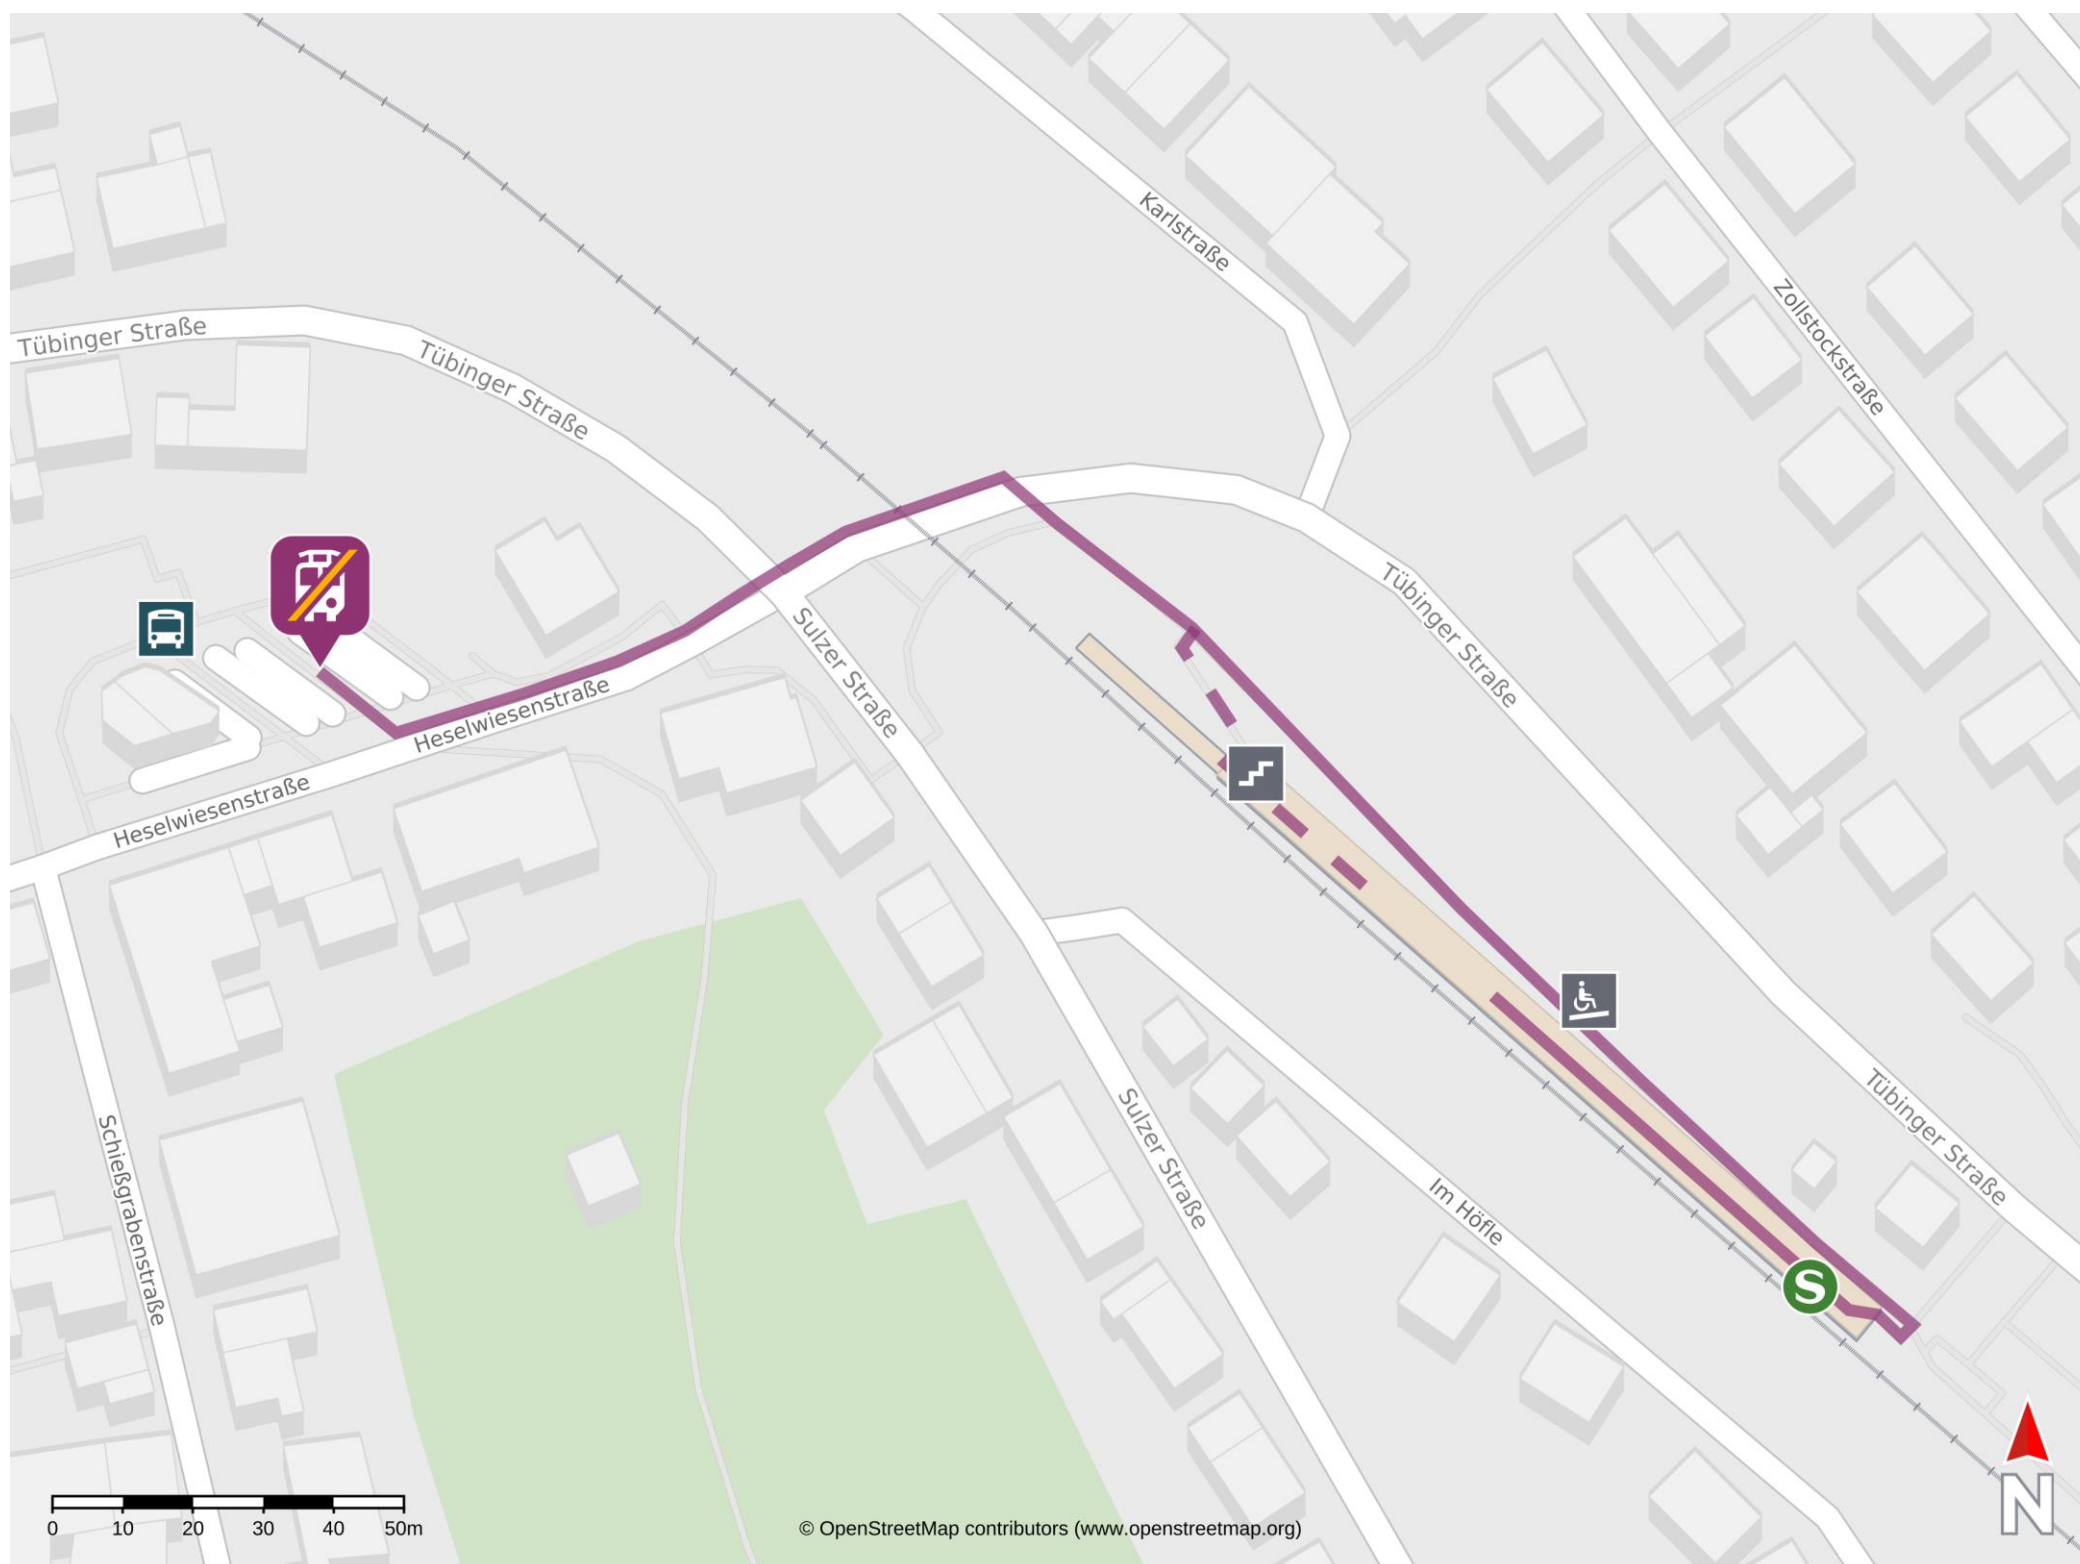

Umgebungsplan

Dornstetten

Wegbeschreibung Schienenersatzverkehr *

Verlassen Sie den Bahnsteig und begeben Sie sich an die Tübinger Straße. Biegen Sie nach links auf die Heselwiesenstraße ab. Folgen Sie dem Straßenverlauf und orientieren Sie sich rechts bis Sie den ZOB erreichen.

*Fahrradmitnahme im Schienenersatzverkehr nur begrenzt, teilweise gar nicht möglich. Bitte informieren Sie sich bei dem von Ihnen genutzten Eisenbahnverkehrsunternehmen. Im QR Code sind die Koordinaten der Ersatzhaltestelle hinterlegt.

— barrierefrei
 — nicht barrierefrei