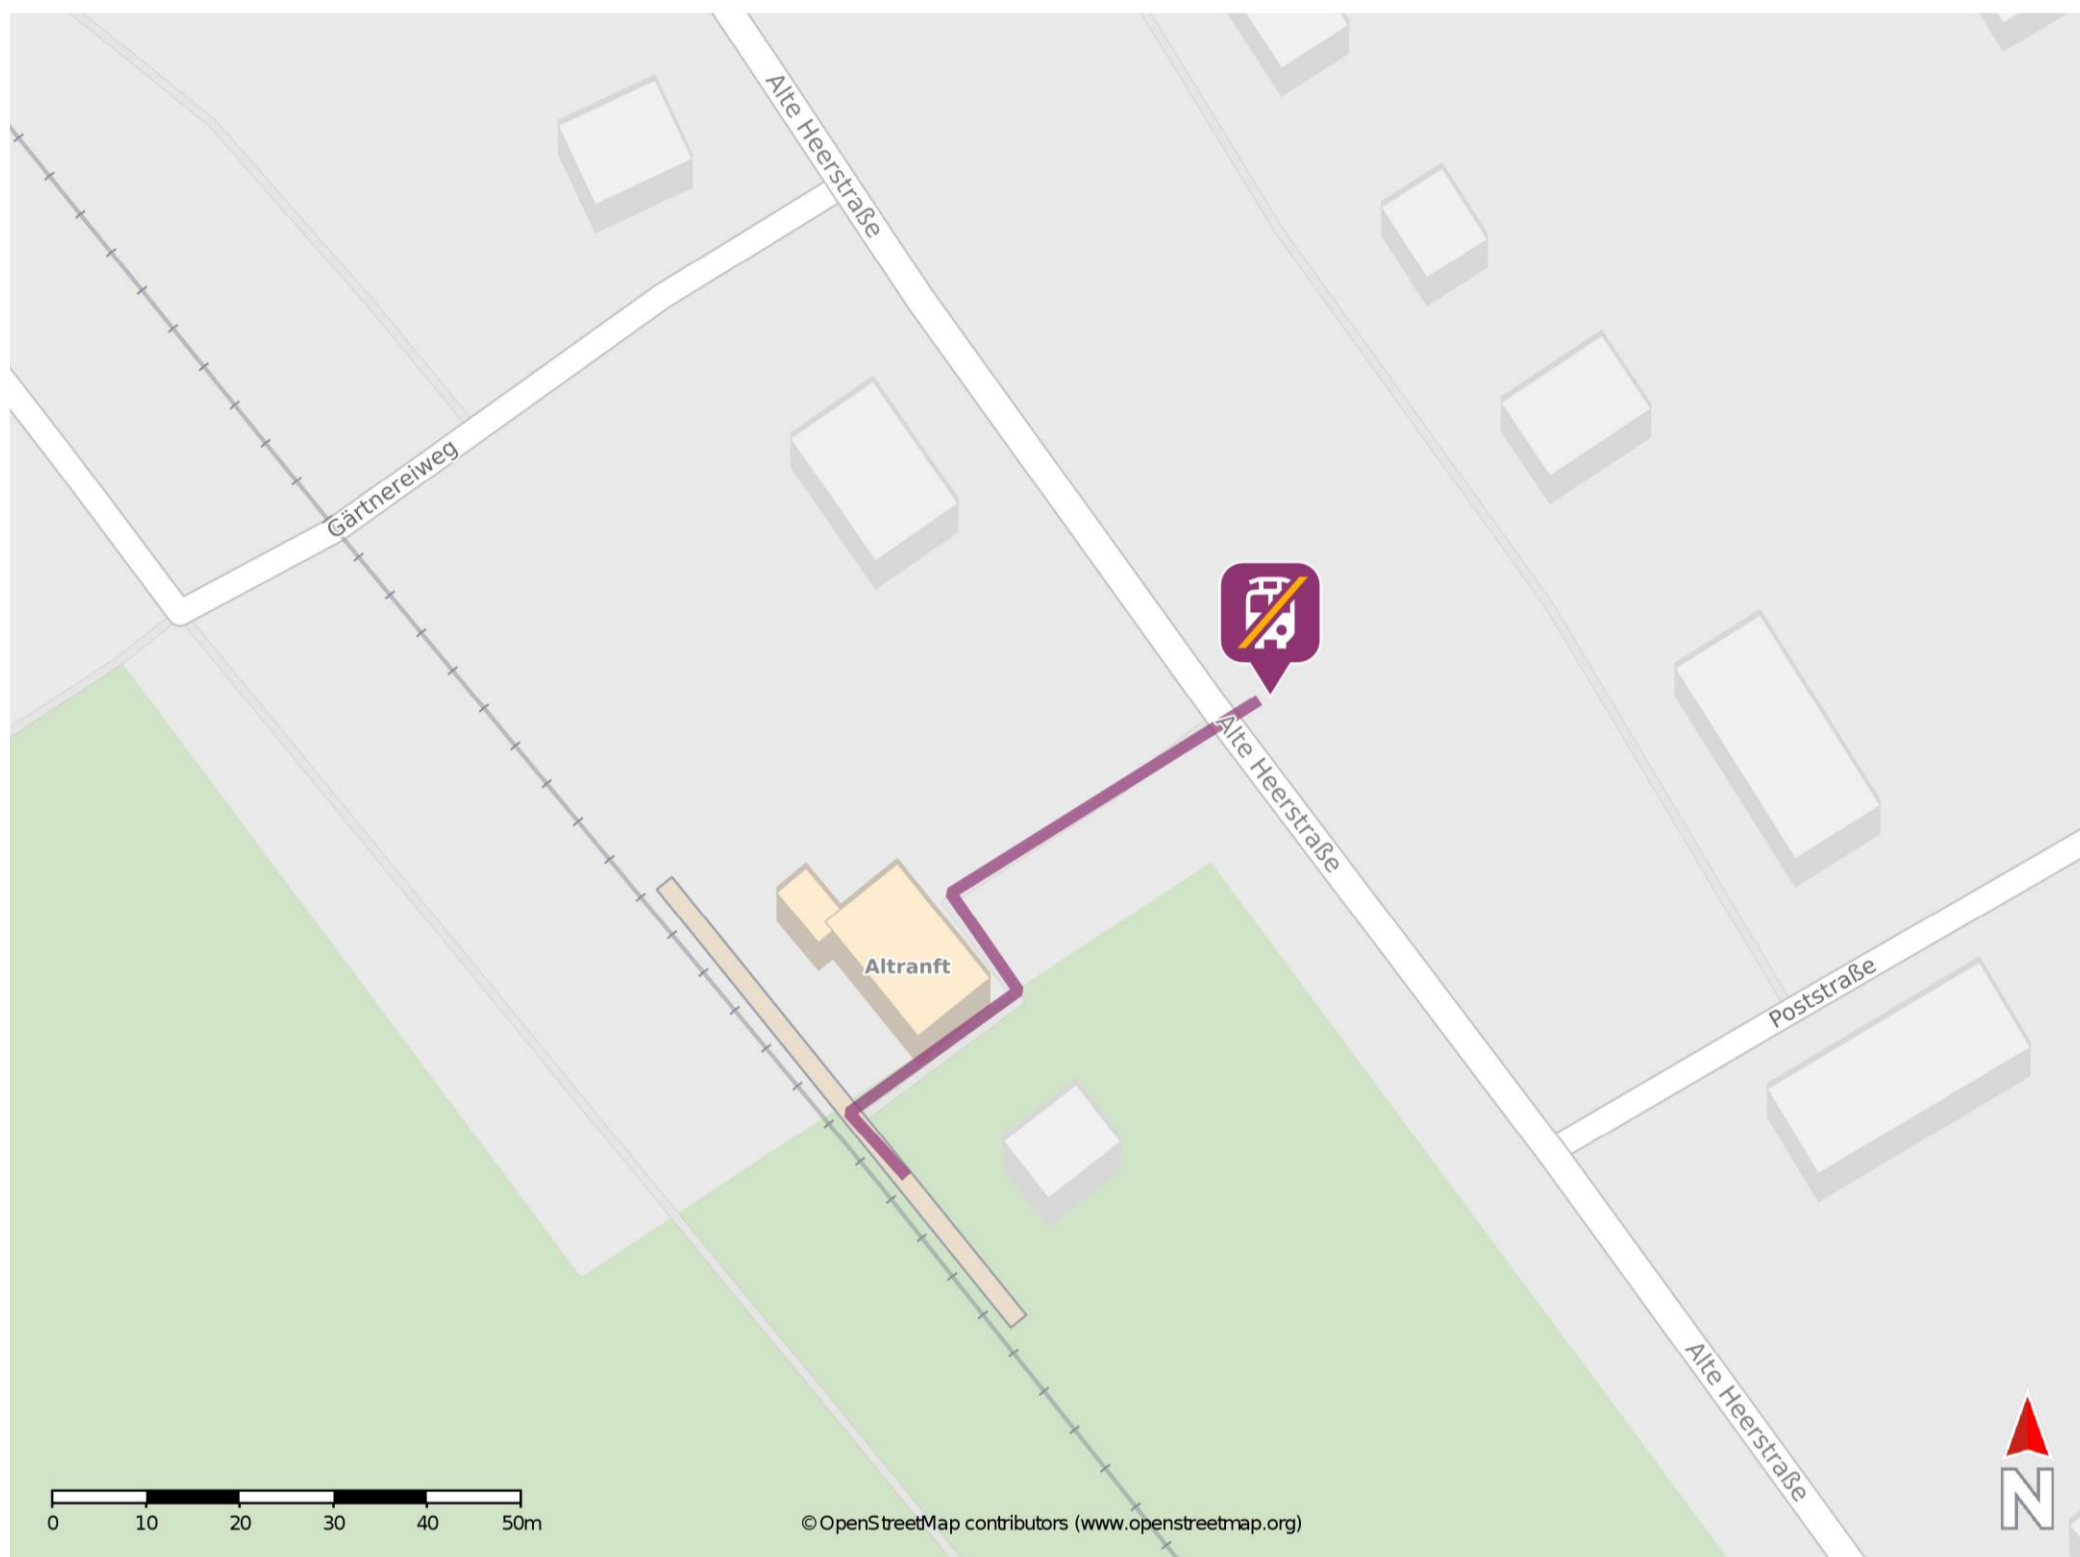

Altranft

Wegbeschreibung Schienenersatzverkehr *

Verlassen Sie den Bahnsteig und begeben Sie sich an die Straße Alte Heerstraße. Die Ersatzhaltestelle befindet sich in unmittelbarer Nähe.

* Fahrradmitnahme im Schienenersatzverkehr nur begrenzt möglich.
Im QR Code sind die Koordinaten der Ersatzhaltestelle hinterlegt.

— barrierefrei
- - - nicht barrierefrei