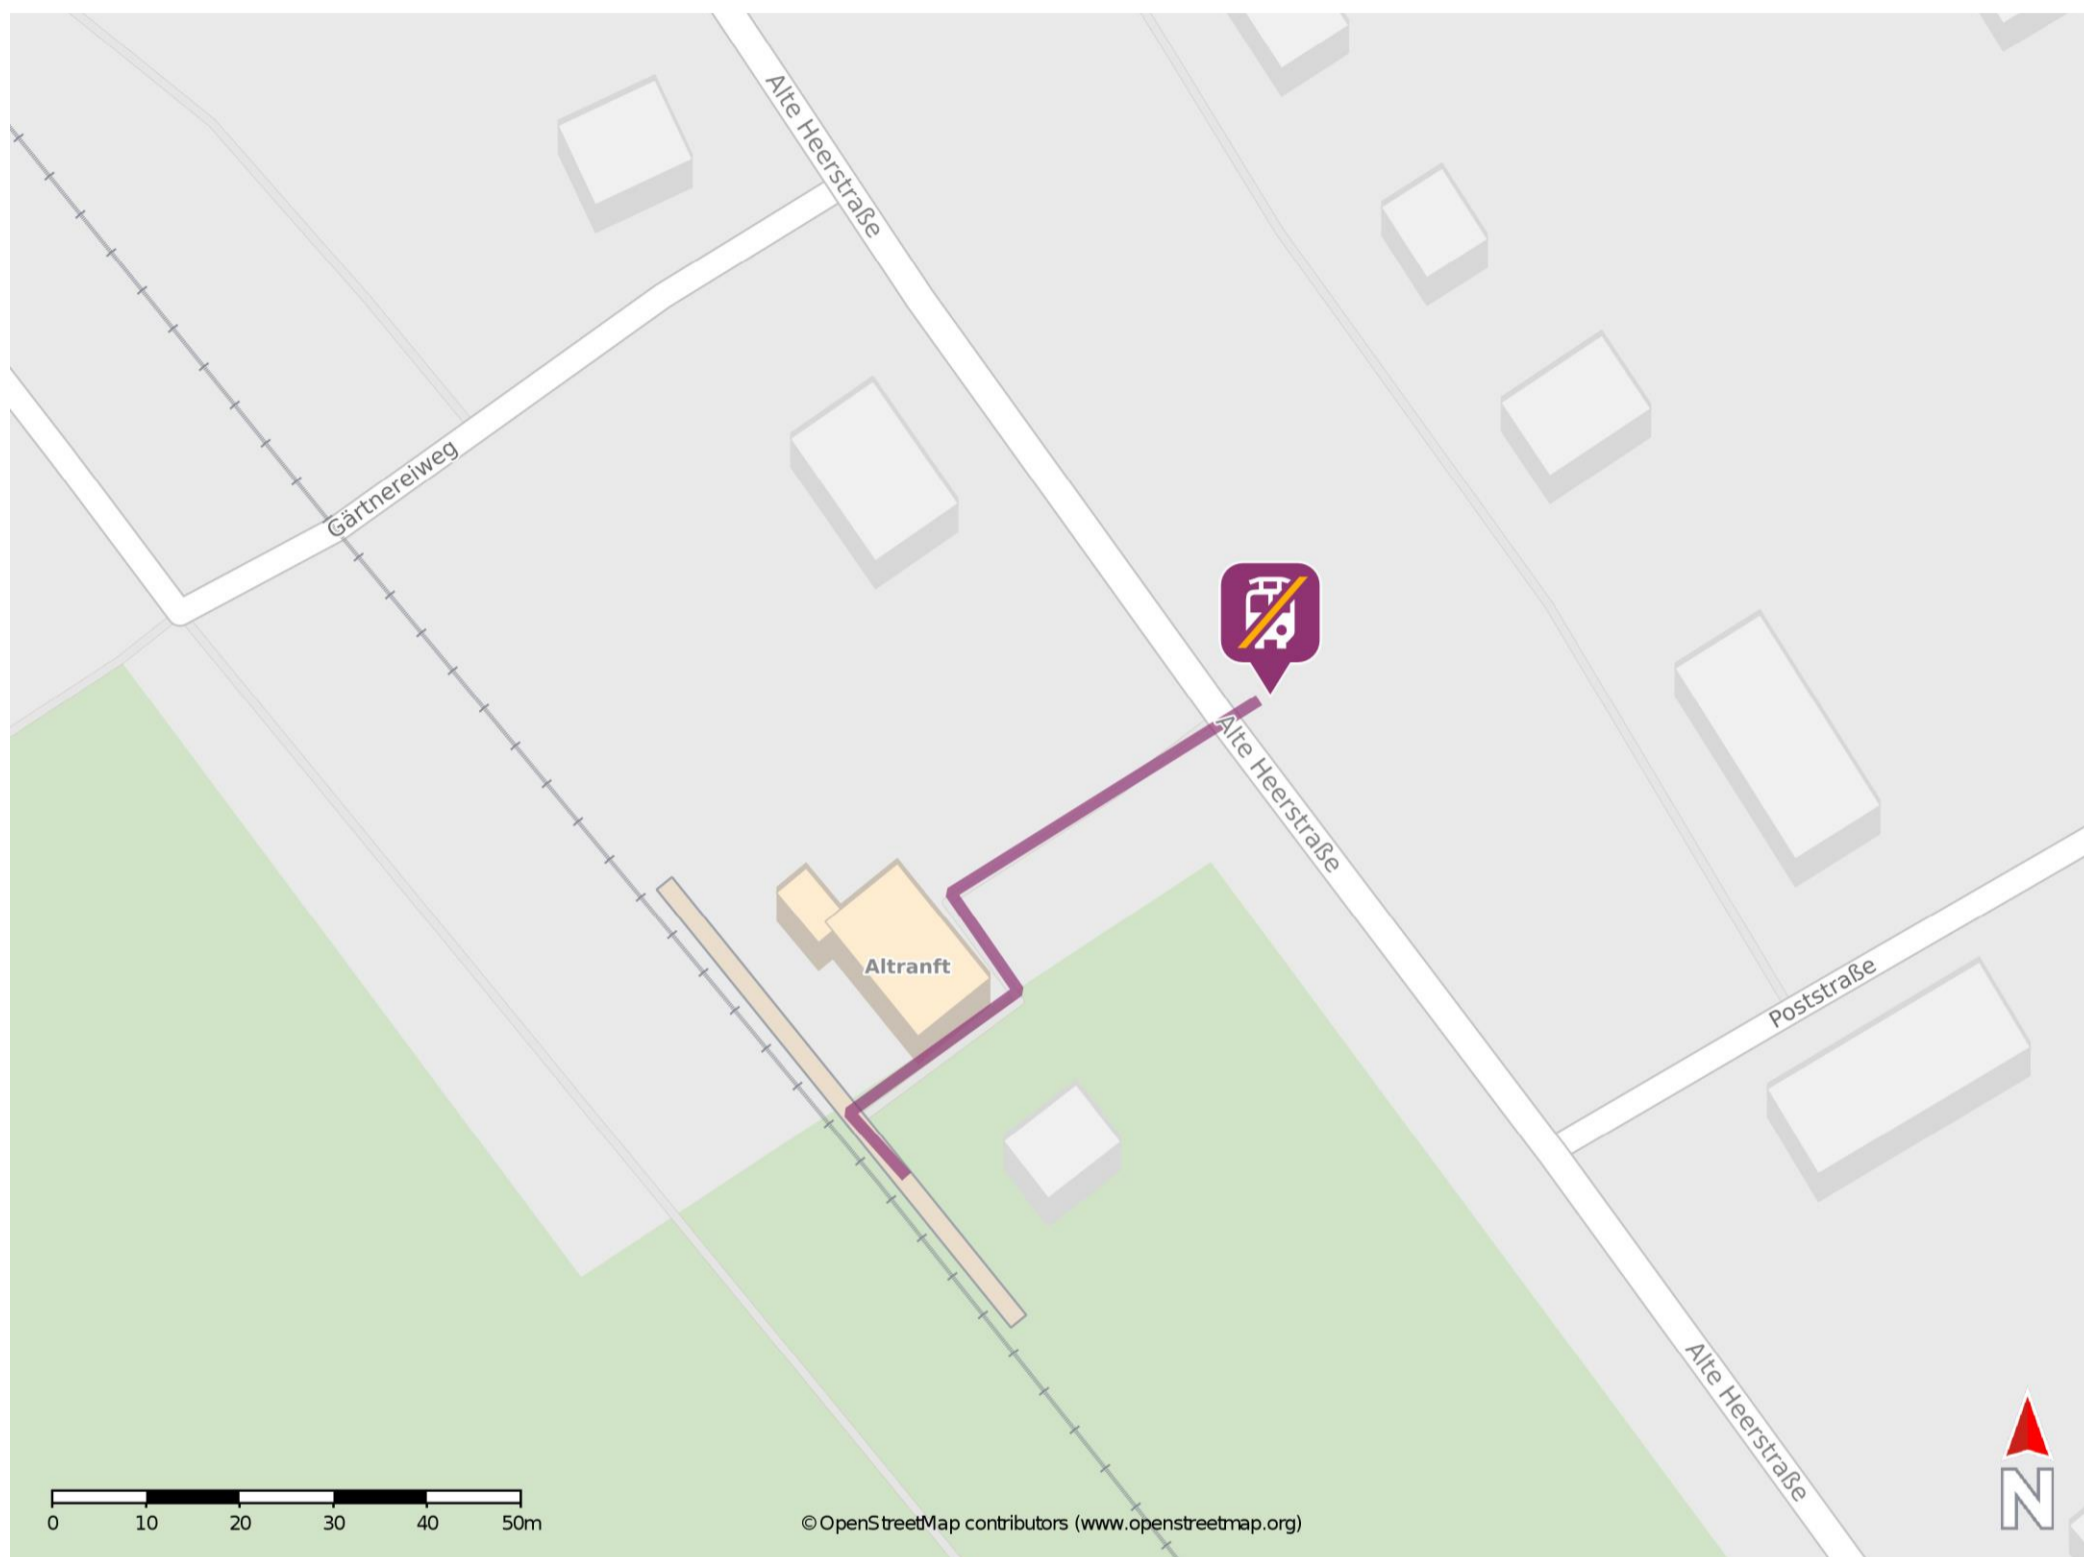

Altranft

Wegbeschreibung Schienenersatzverkehr *

Verlassen Sie den Bahnsteig und begeben Sie sich an die Straße Alte Heerstraße. Die Ersatzhaltestelle befindet sich in unmittelbarer Nähe.

* Fahrradmitnahme im Schienenersatzverkehr nur begrenzt möglich.
Im QR Code sind die Koordinaten der Ersatzhaltestelle hinterlegt.

— barrierefrei
— nicht barrierefrei