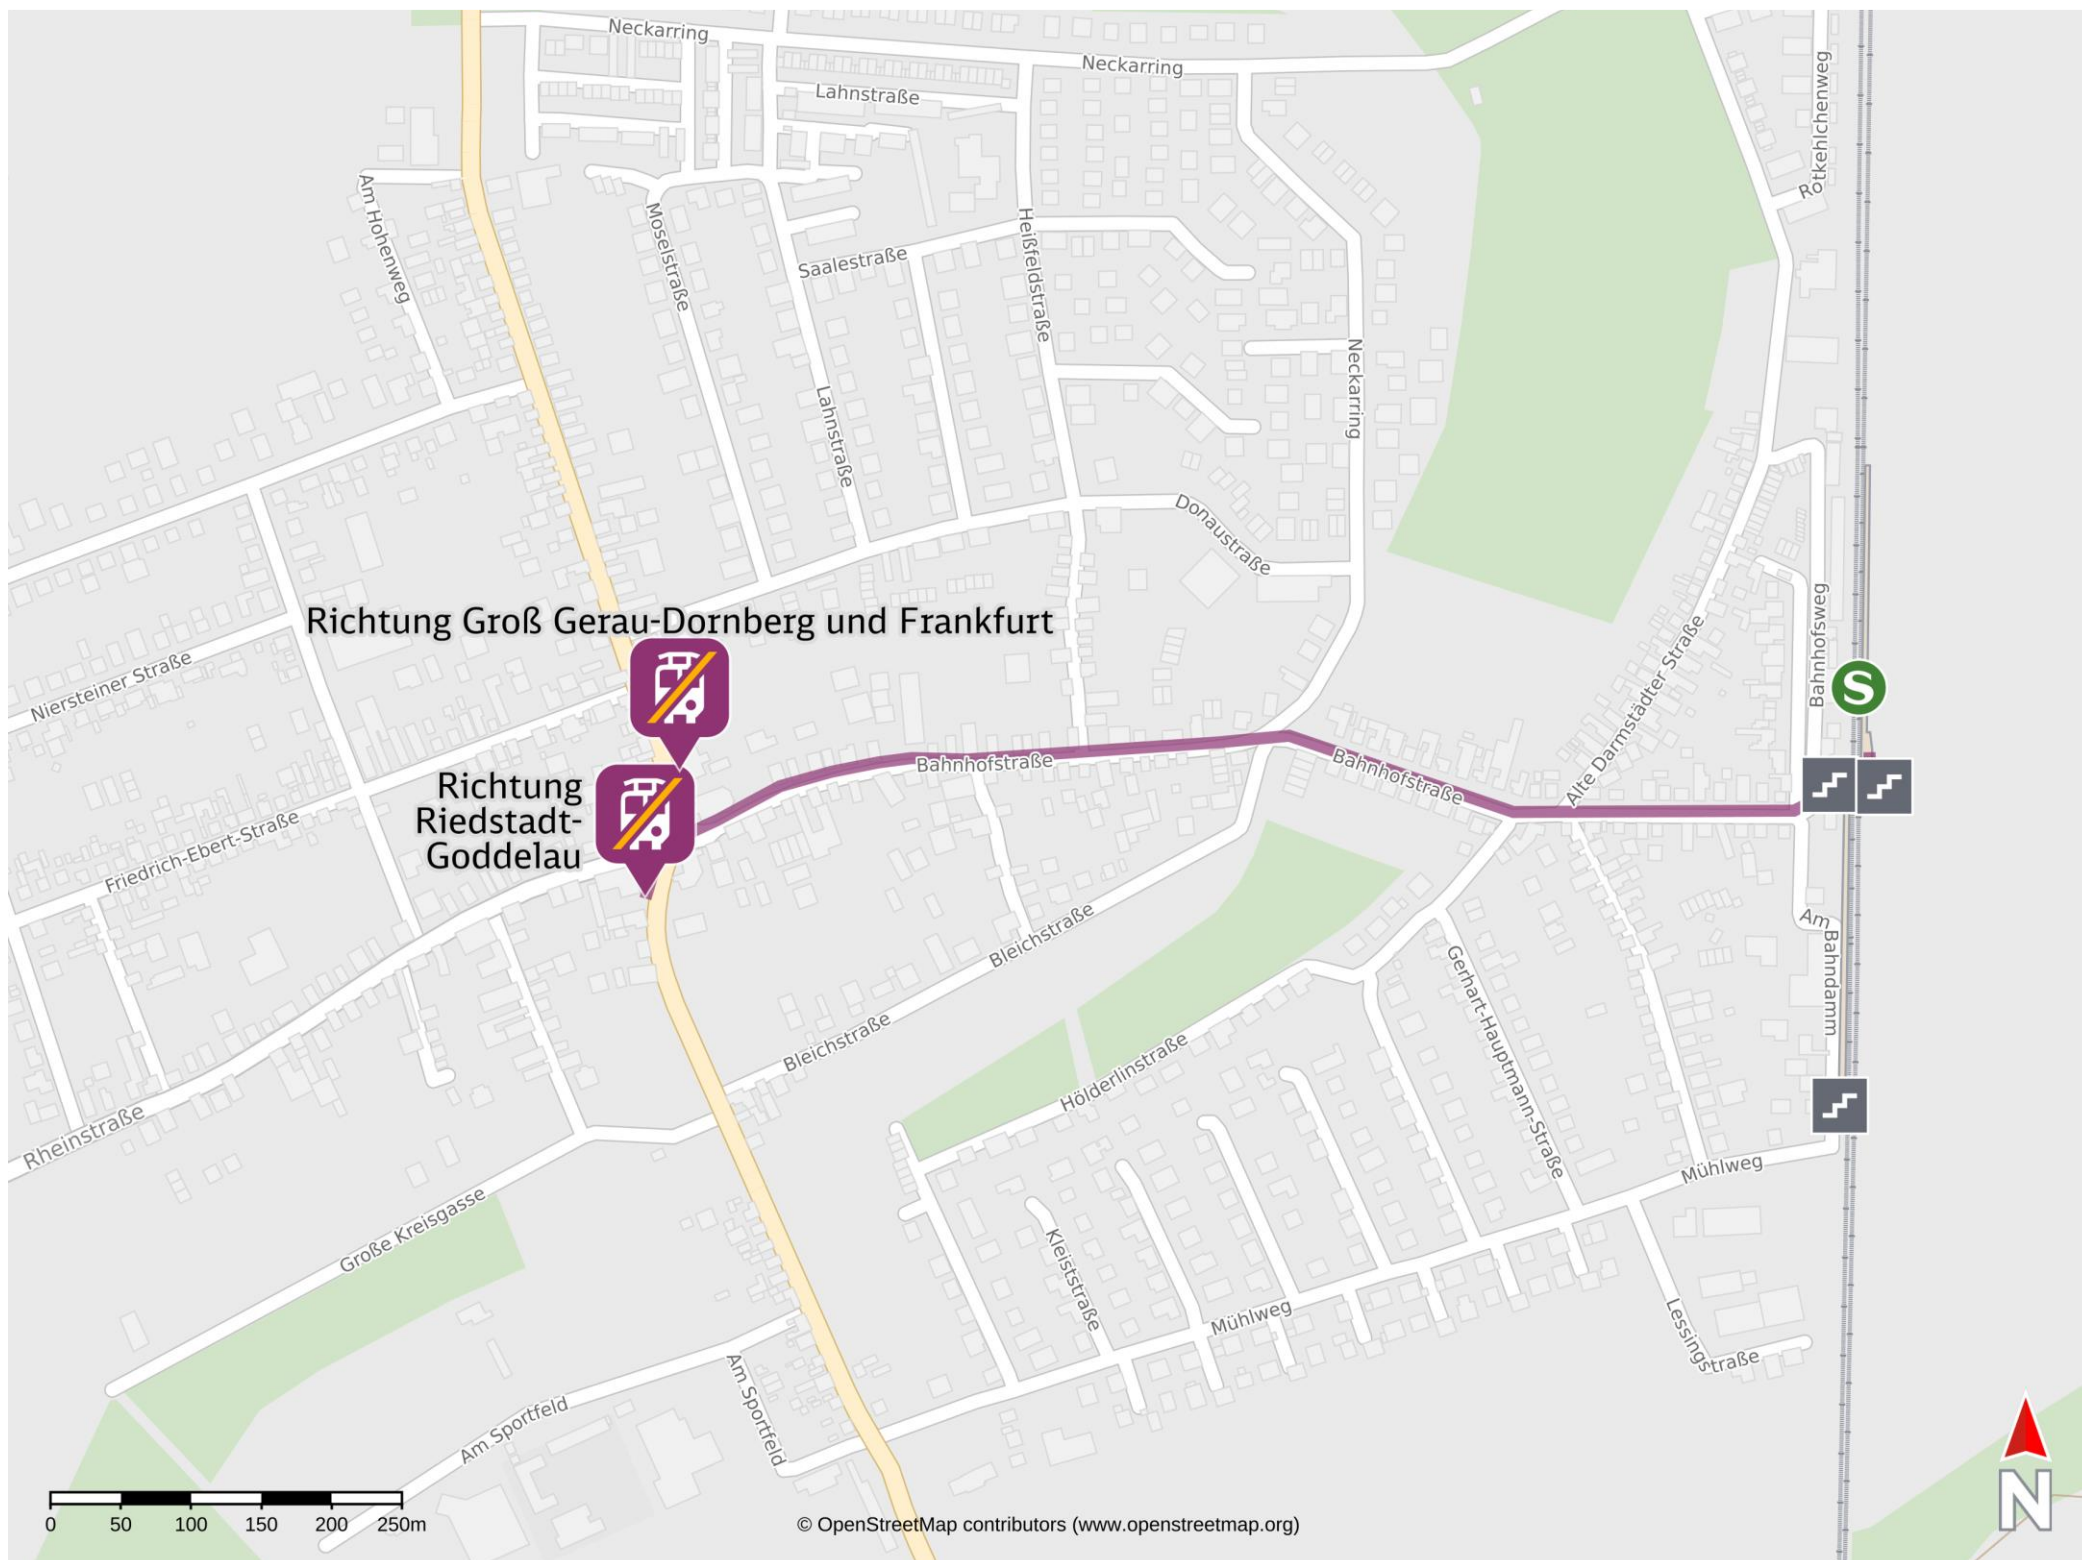

Umgebungsplan

Groß Gerau-Dornheim

Wegbeschreibung Schienenersatzverkehr *

Ersatzverkehr zur S7 verkehrt als Ersatzbus S7E vom 2. Februar 2024 (22 Uhr) bis 26. Februar 2024 (5 Uhr) ab der Bushaltestelle Rathaus im Ortskern in Richtung Frankfurt Hauptbahnhof und nach Goddelau.

Ersatzhaltestelle Richtung Riedstadt-Goddelau

Richtung Frankfurt und Groß-Gerau-Dornberg

*Fahrradmitnahme im Schienenersatzverkehr nur begrenzt, teilweise gar nicht möglich. Bitte informieren Sie sich bei dem von Ihnen genutzten Eisenbahnverkehrsunternehmen. Im QR Code sind die Koordinaten der Ersatzhaltestelle hinterlegt.