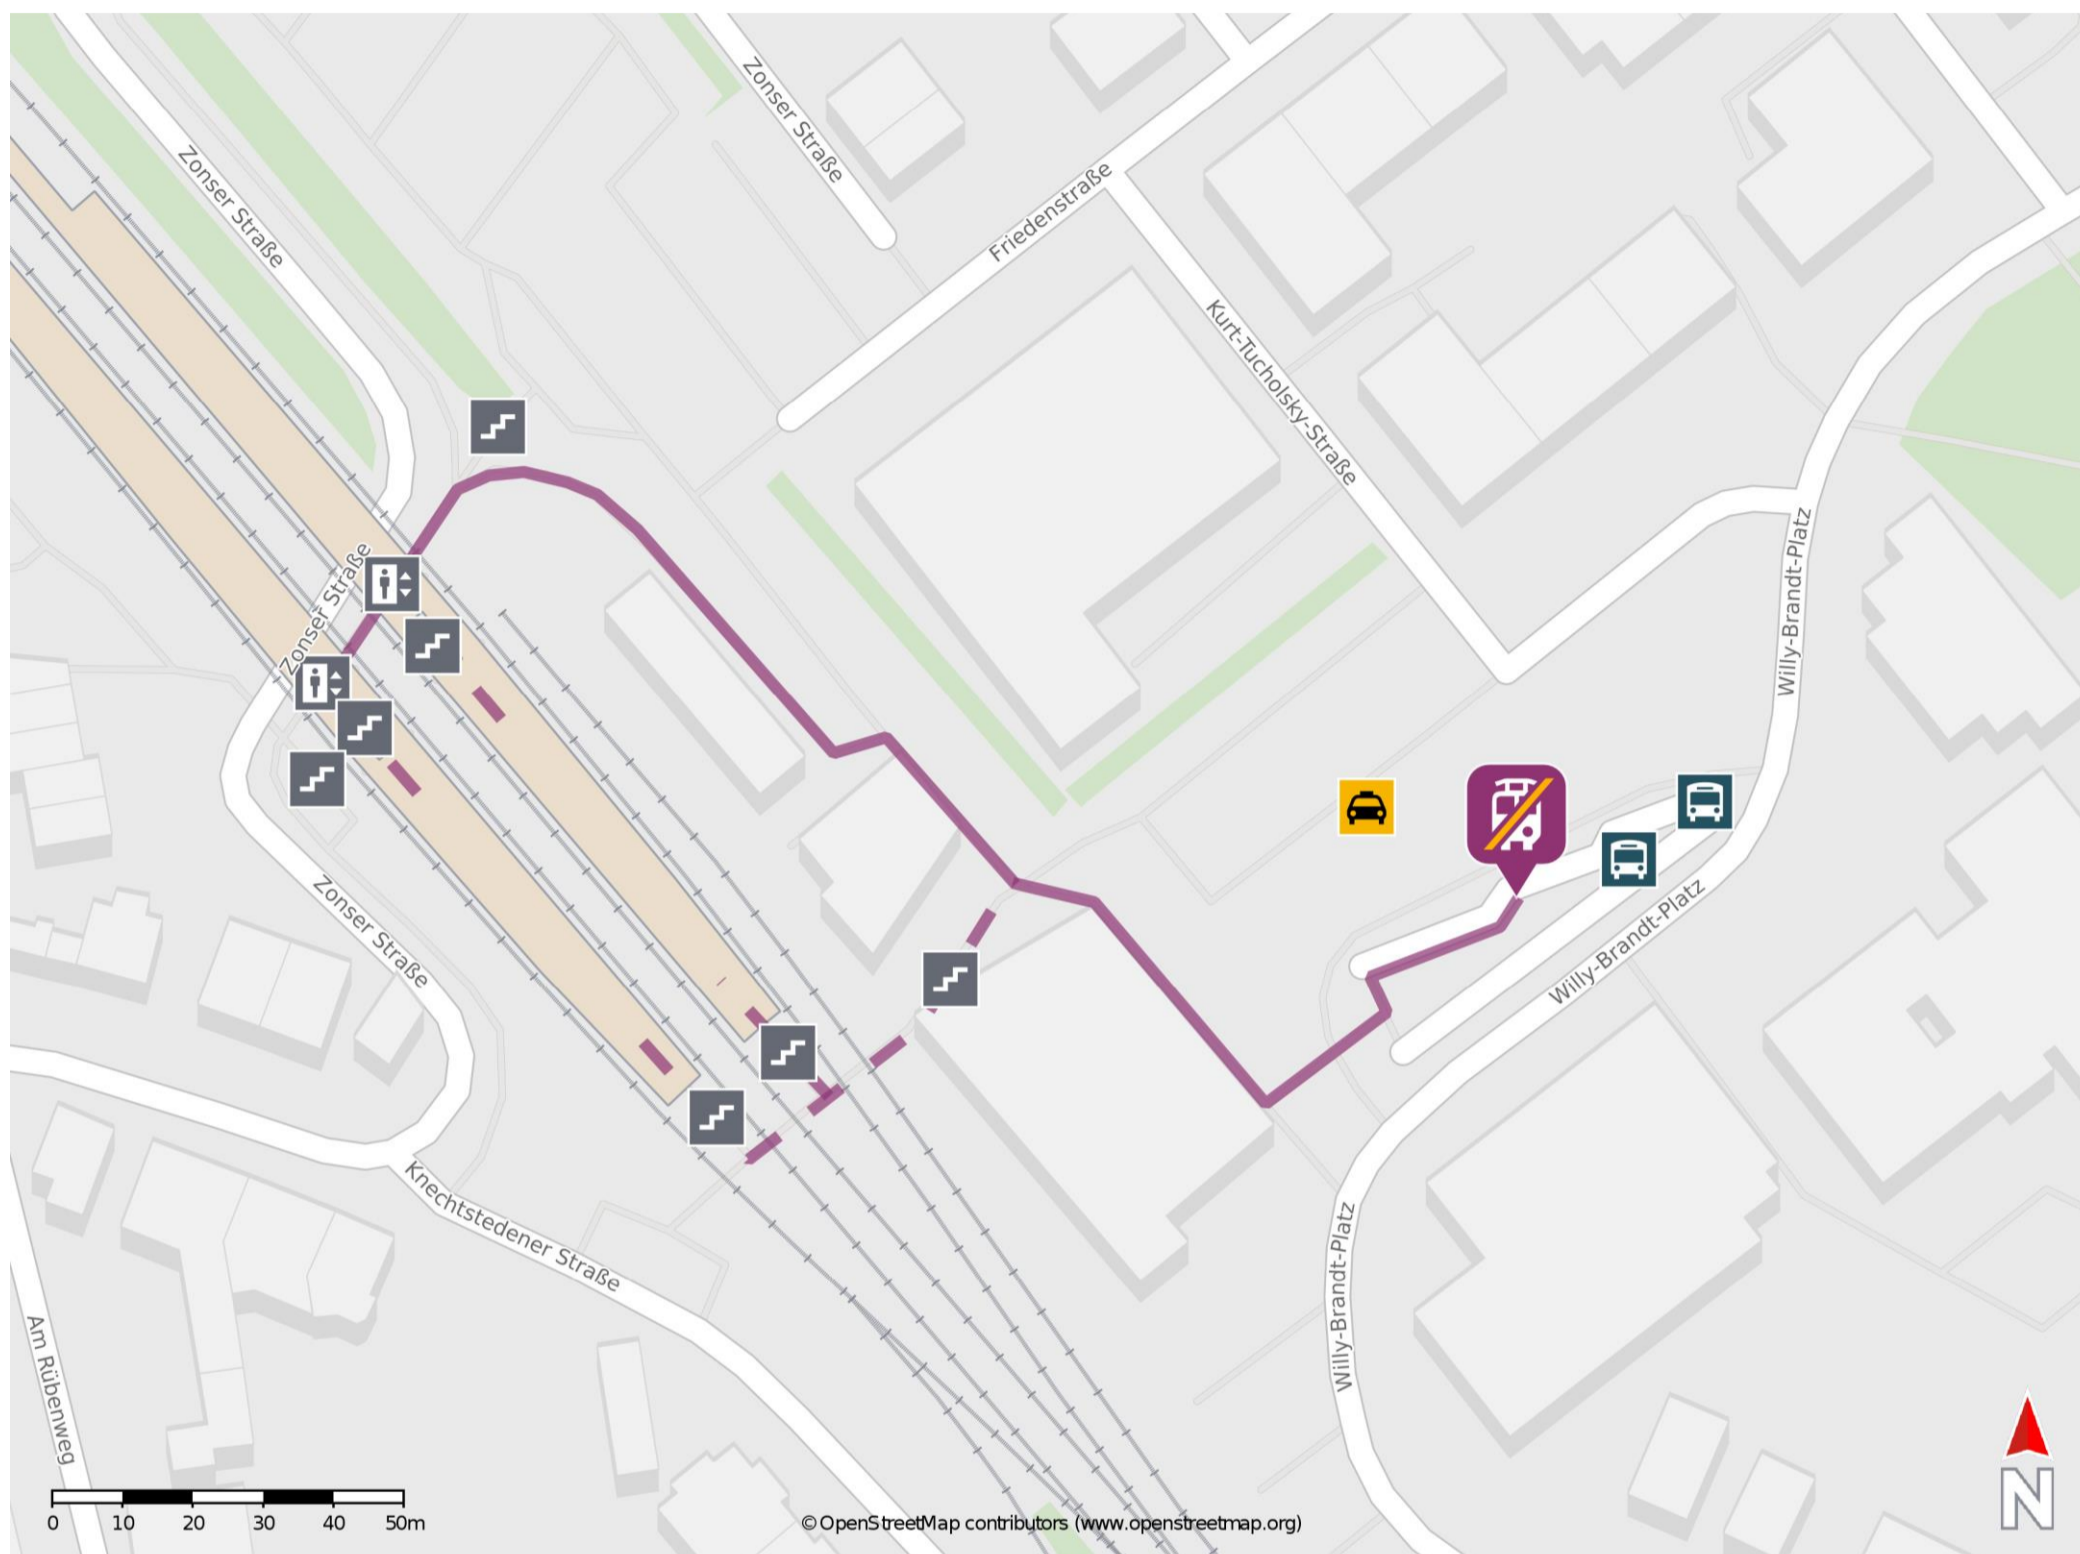

## Dormagen

### Wegbeschreibung Schienenersatzverkehr \*

Verlassen Sie den Bahnsteig und begeben Sie sich an den Willy-Brandt-Platz. Die Ersatzhaltestelle befindet sich an der Bushaltestelle Bahnhof am Willy-Brandt-Platz.

\* Fahrradmitnahme im Schienenersatzverkehr nur begrenzt möglich.  
Im QR Code sind die Koordinaten der Ersatzhaltestelle hinterlegt.

— barrierefrei  
- nicht barrierefrei