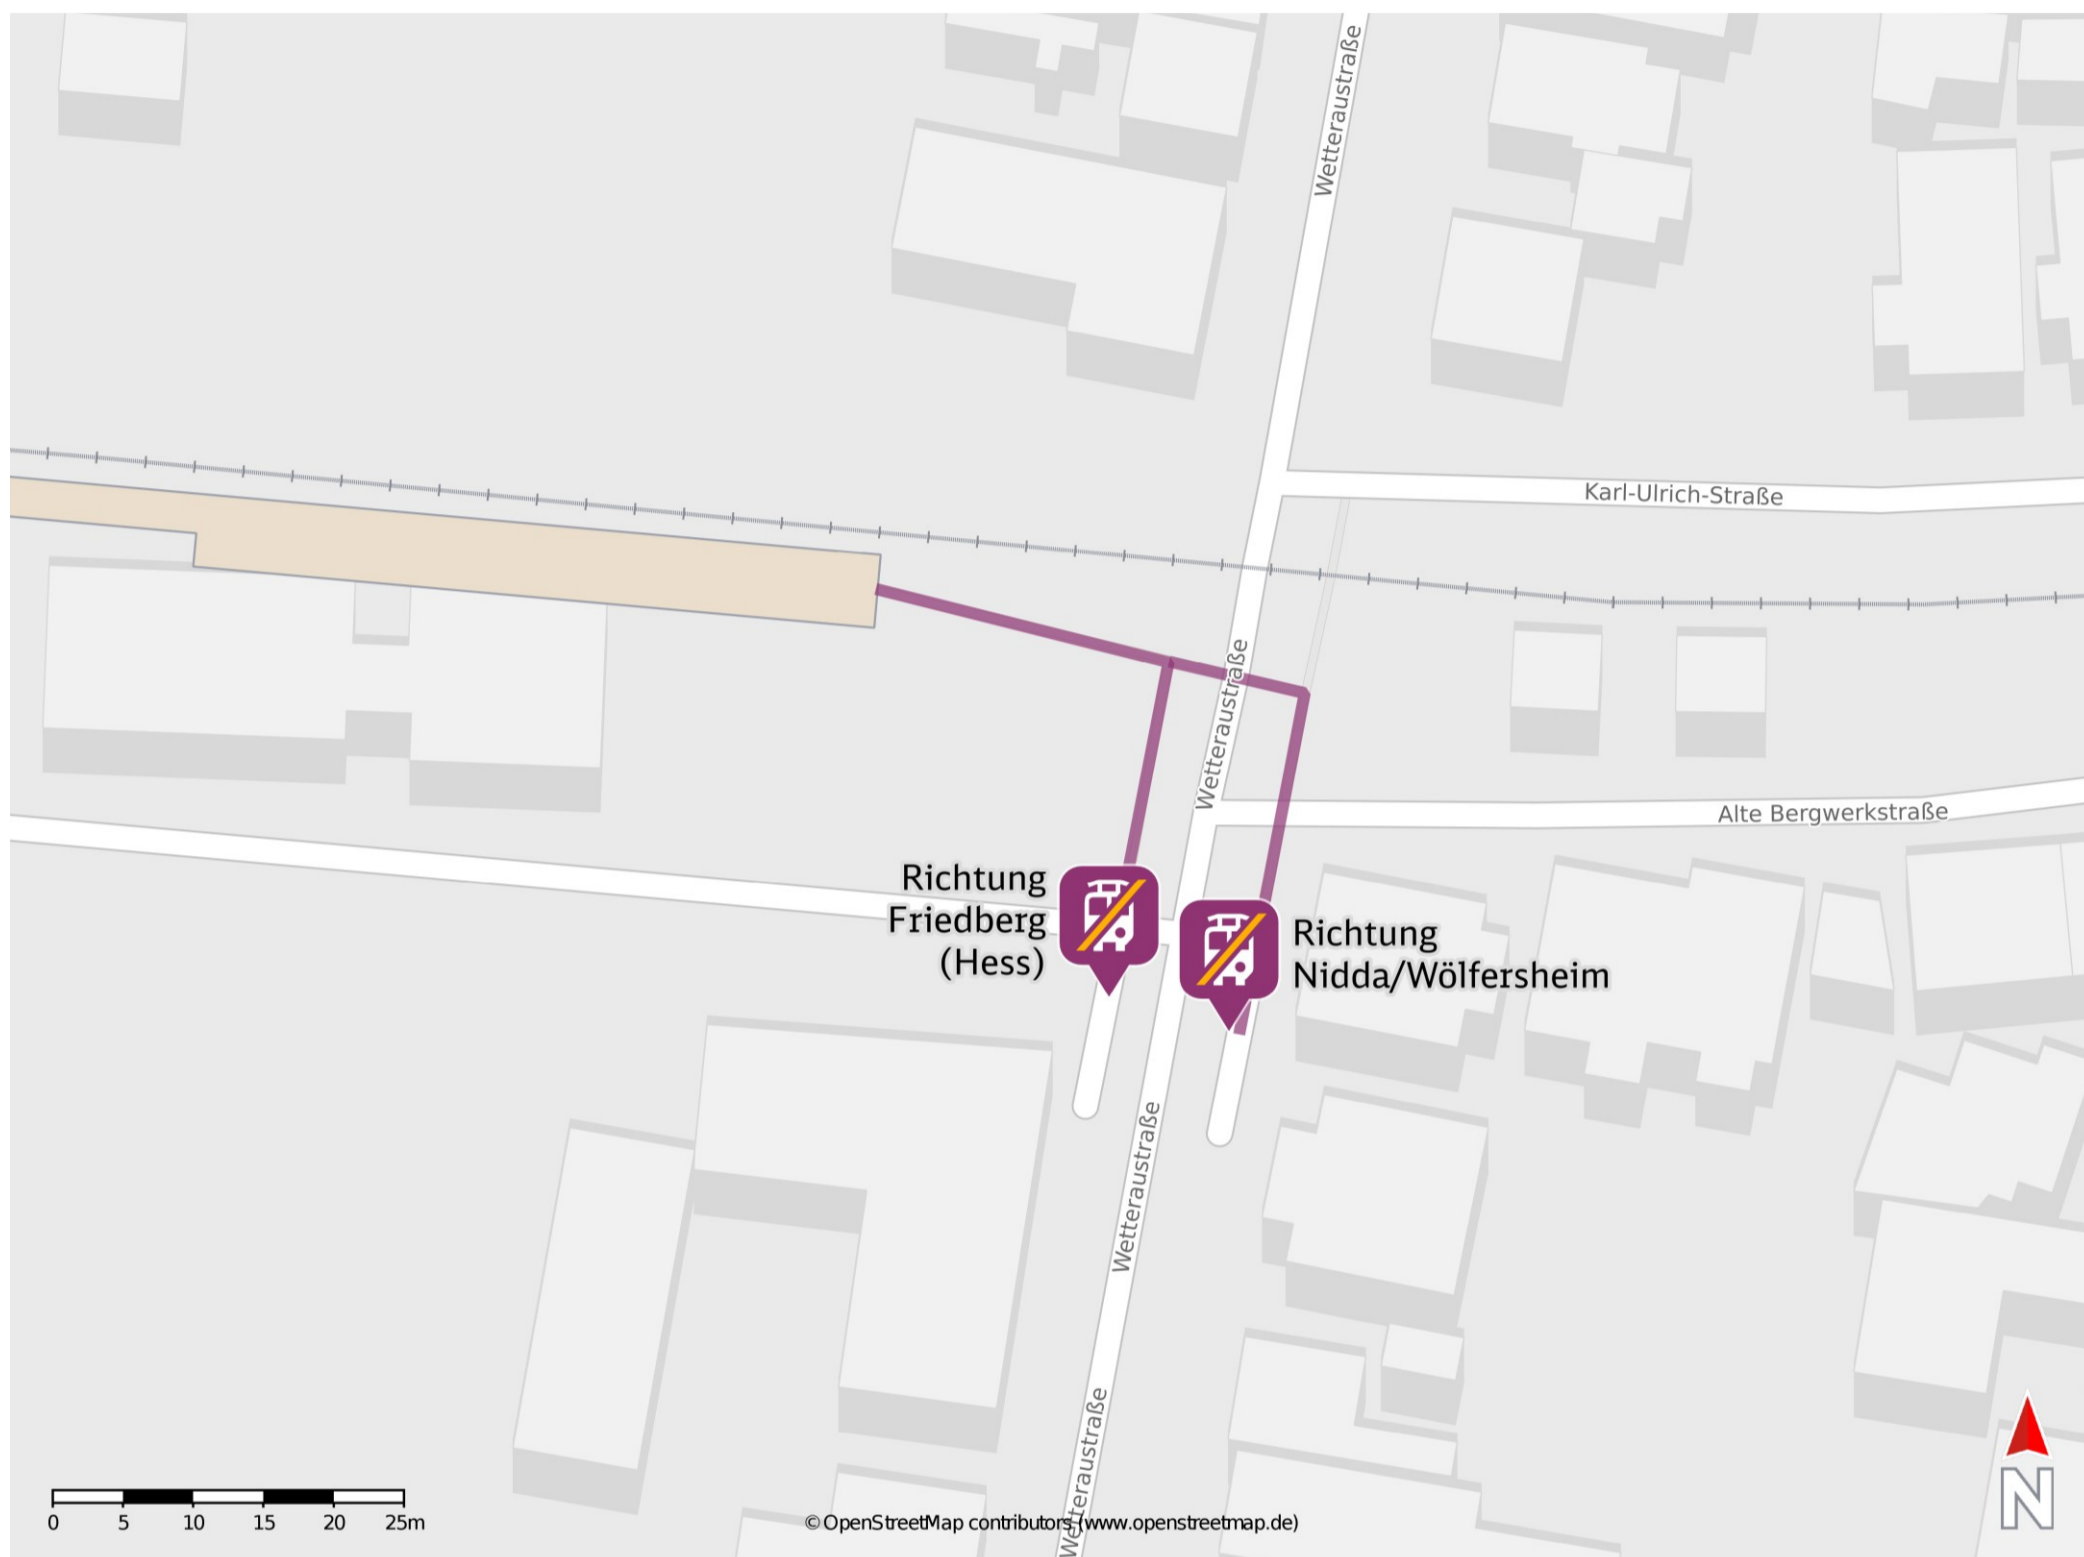

## Dorheim (Wetterau)

### Wegbeschreibung Schienenersatzverkehr \*

Verlassen Sie den Bahnsteig in Richtung Wetteraustraße und orientieren Sie sich nach rechts. Die Ersatzhaltestellen in Richtung Friedberg (Hess) und Nidda/Wölfersheim befinden sich an den Bushaltestellen Bahnhof.

Ersatzhaltestelle Richtung Friedberg (Hess)

Ersatzhaltestelle Richtung Nidda/ Wölfersheim

\* Fahrradmitnahme im Schienenersatzverkehr nur begrenzt möglich. Im QR Code sind die Koordinaten der Ersatzhaltestelle hinterlegt.