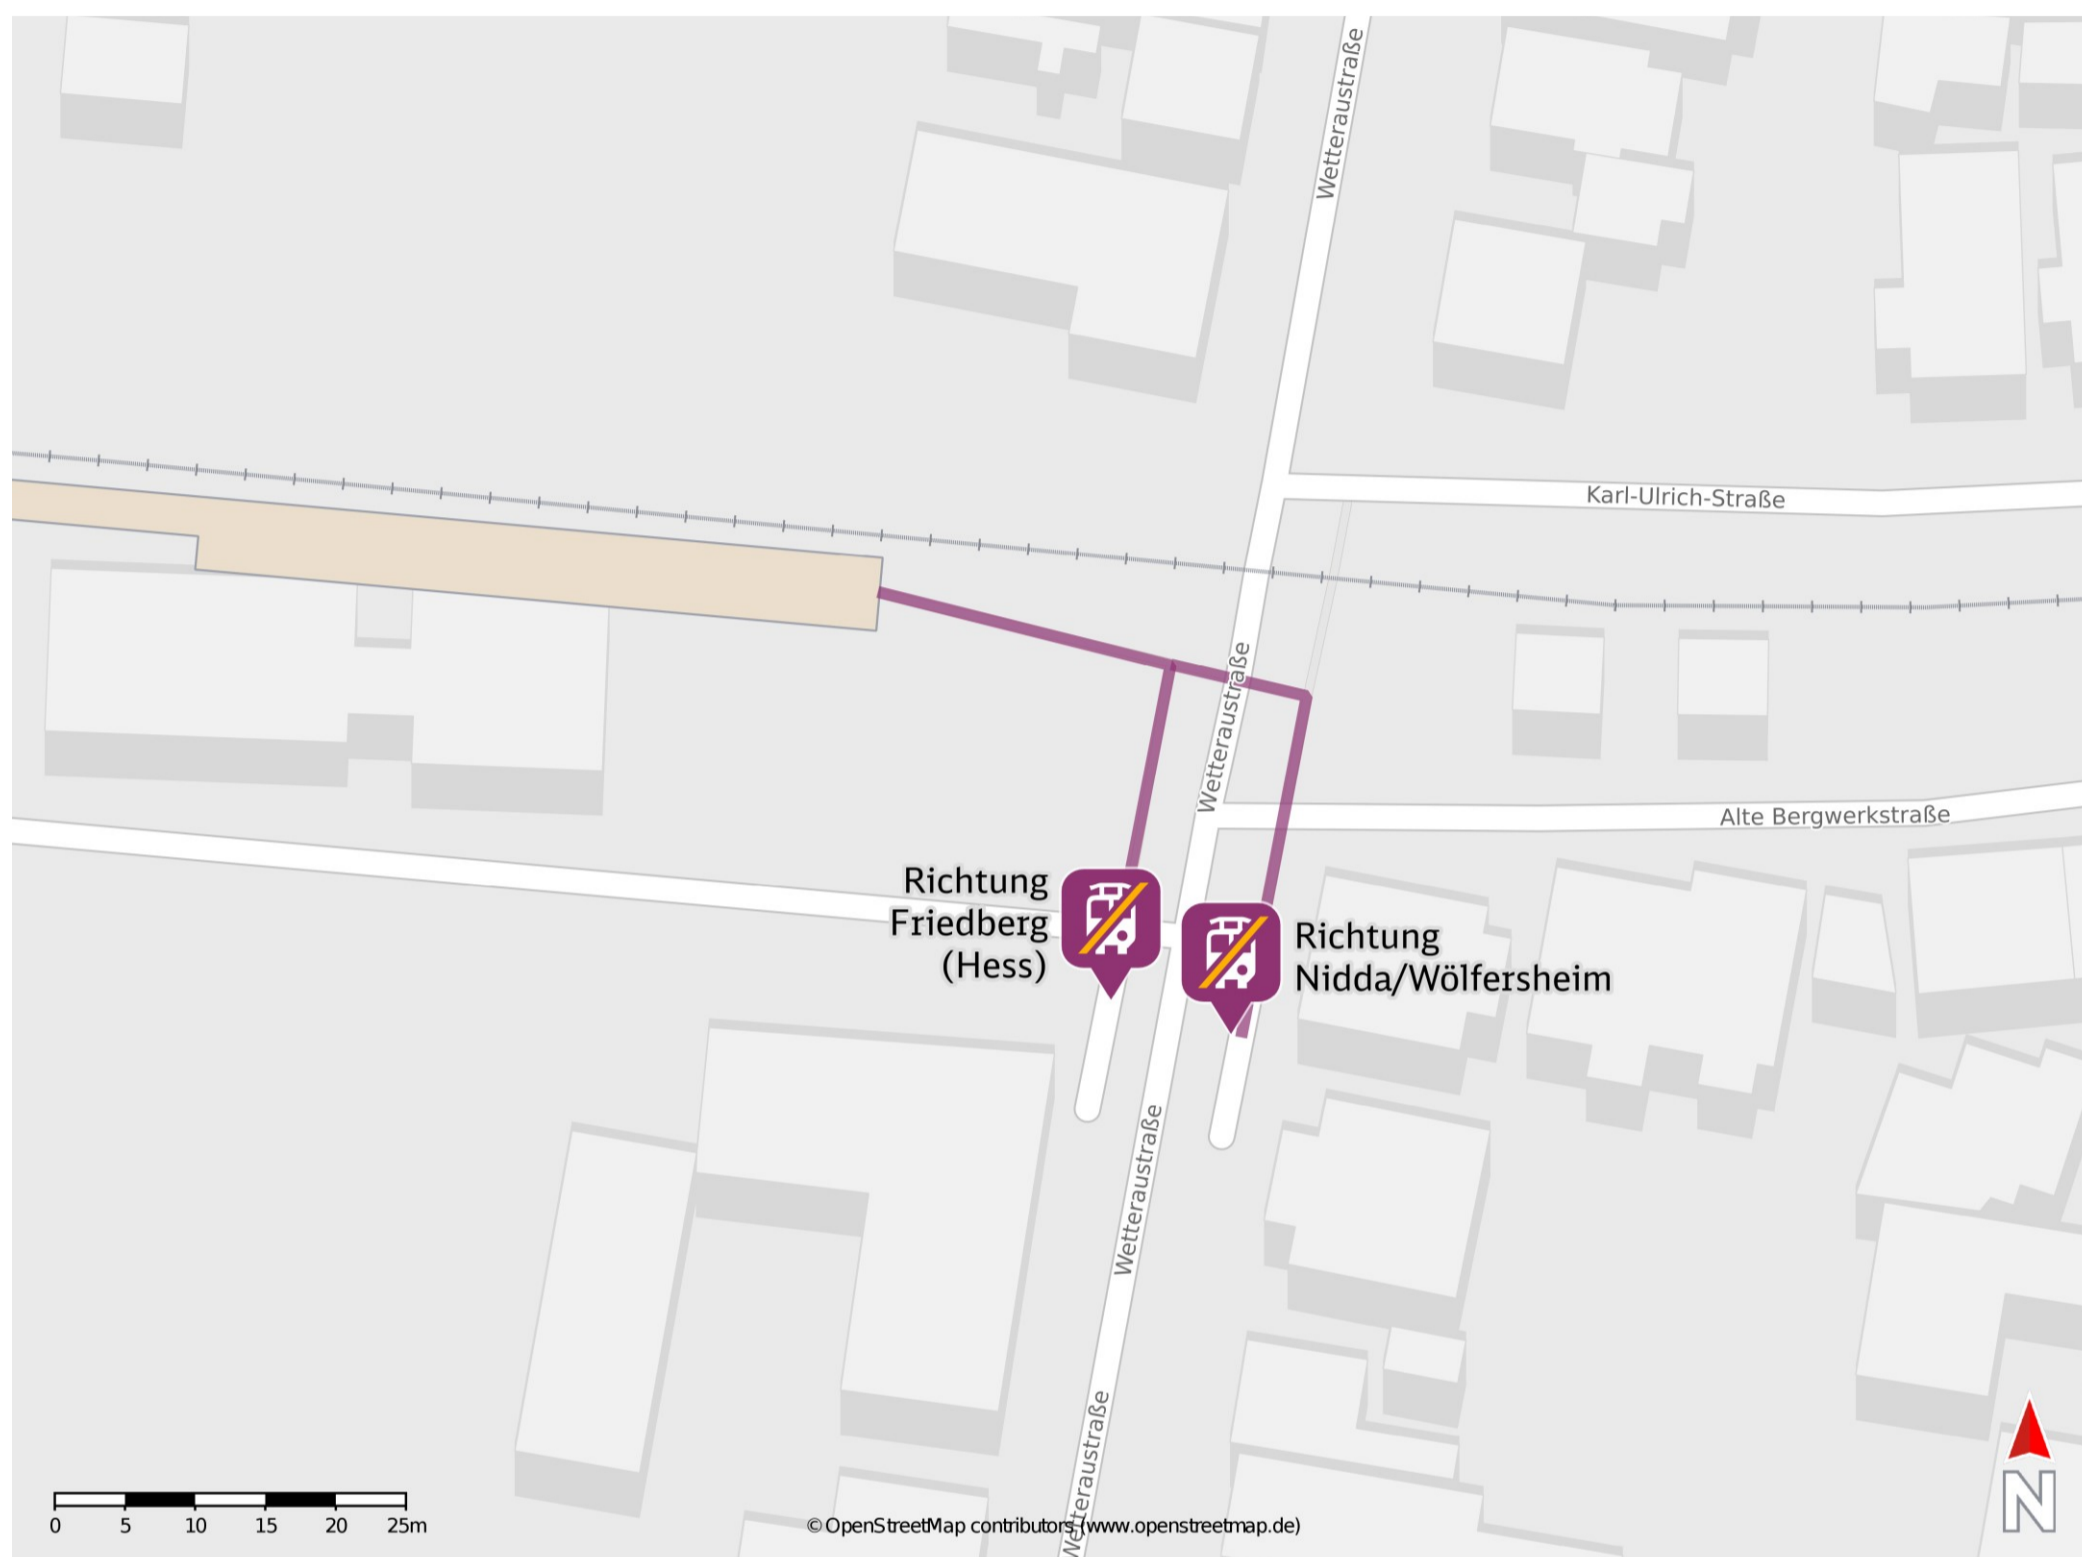

Dorheim (Wetterau)

Wegbeschreibung Schienenersatzverkehr *

Verlassen Sie den Bahnsteig in Richtung Wetteraustraße und orientieren Sie sich nach rechts. Die Ersatzhaltestellen in Richtung Friedberg (Hess) und Nidda/Wölfersheim befinden sich an den Bushaltestellen Bahnhof.

Ersatzhaltestelle Richtung Friedberg (Hess)

Ersatzhaltestelle Richtung Nidda/ Wölfersheim

* Fahrradmitnahme im Schienenersatzverkehr nur begrenzt möglich. Im QR Code sind die Koordinaten der Ersatzhaltestelle hinterlegt.