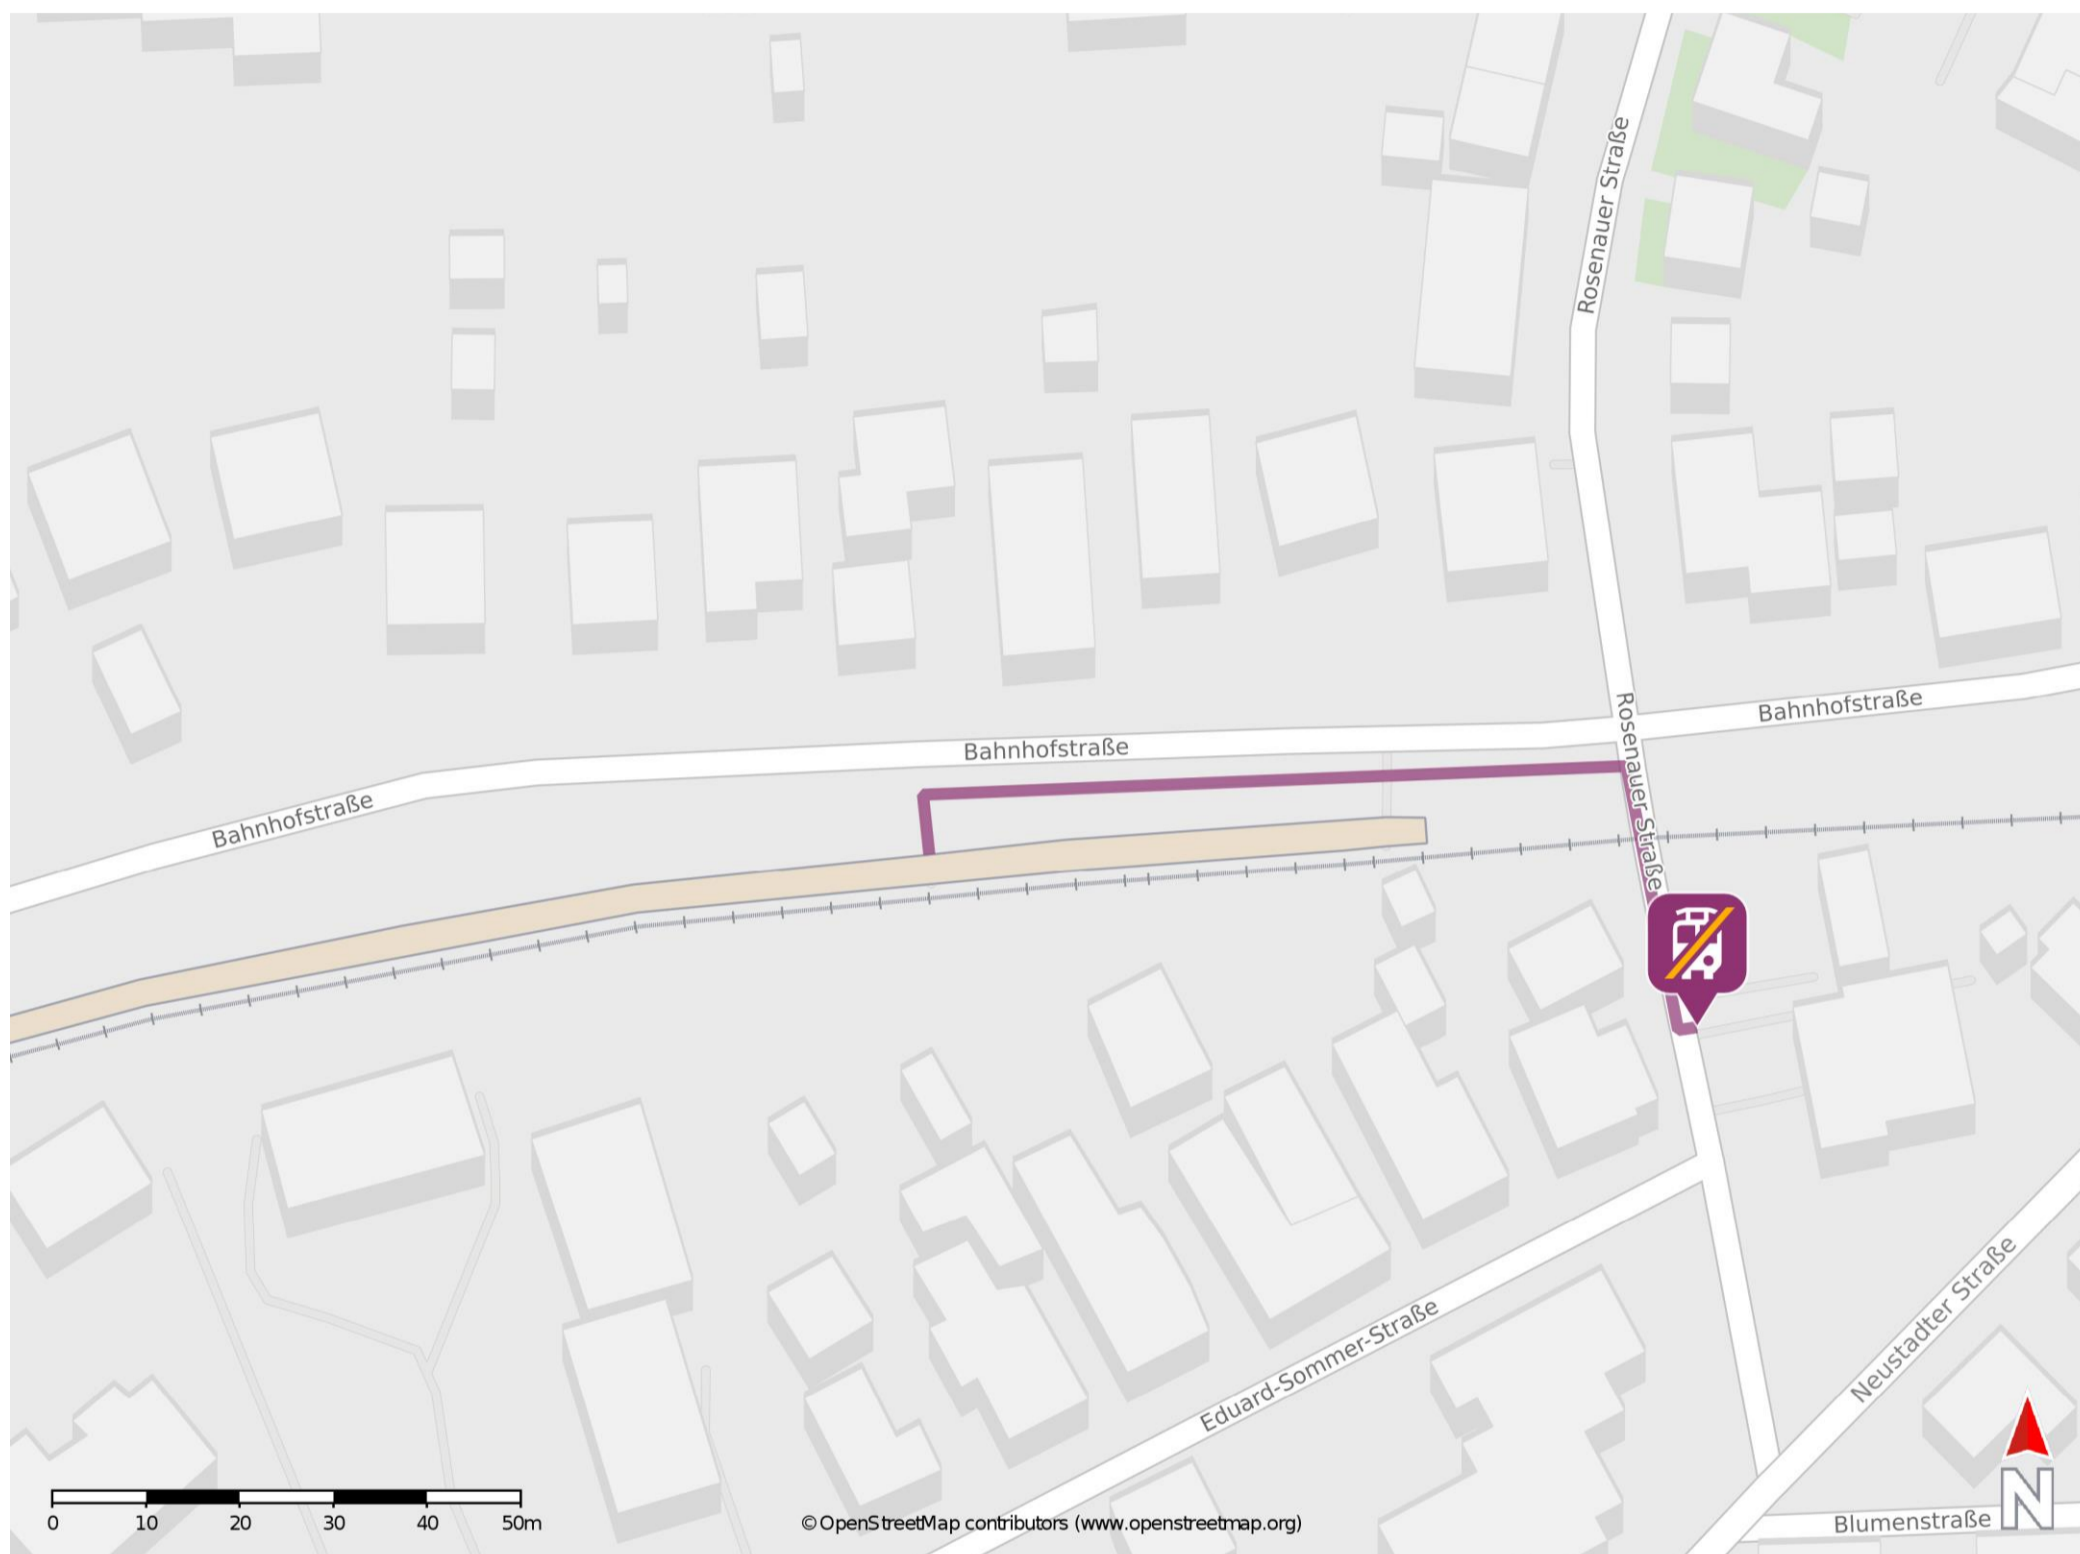

## Dörfles-Esbach

### Wegbeschreibung Schienenersatzverkehr \*

Verlassen Sie den Bahnsteig und begeben Sie sich an die Bahnhofstraße. Biegen Sie nach rechts ab und folgen Sie dem Straßenverlauf bis zur Rosenauer Straße. Biegen Sie nach rechts ab und folgen Sie dem Straßenverlauf bis zur Ersatzhaltestelle.

\* Fahrradmitnahme im Schienenersatzverkehr nur begrenzt möglich.  
Im QR Code sind die Koordinaten der Ersatzhaltestelle hinterlegt.

— barrierefrei  
- nicht barrierefrei