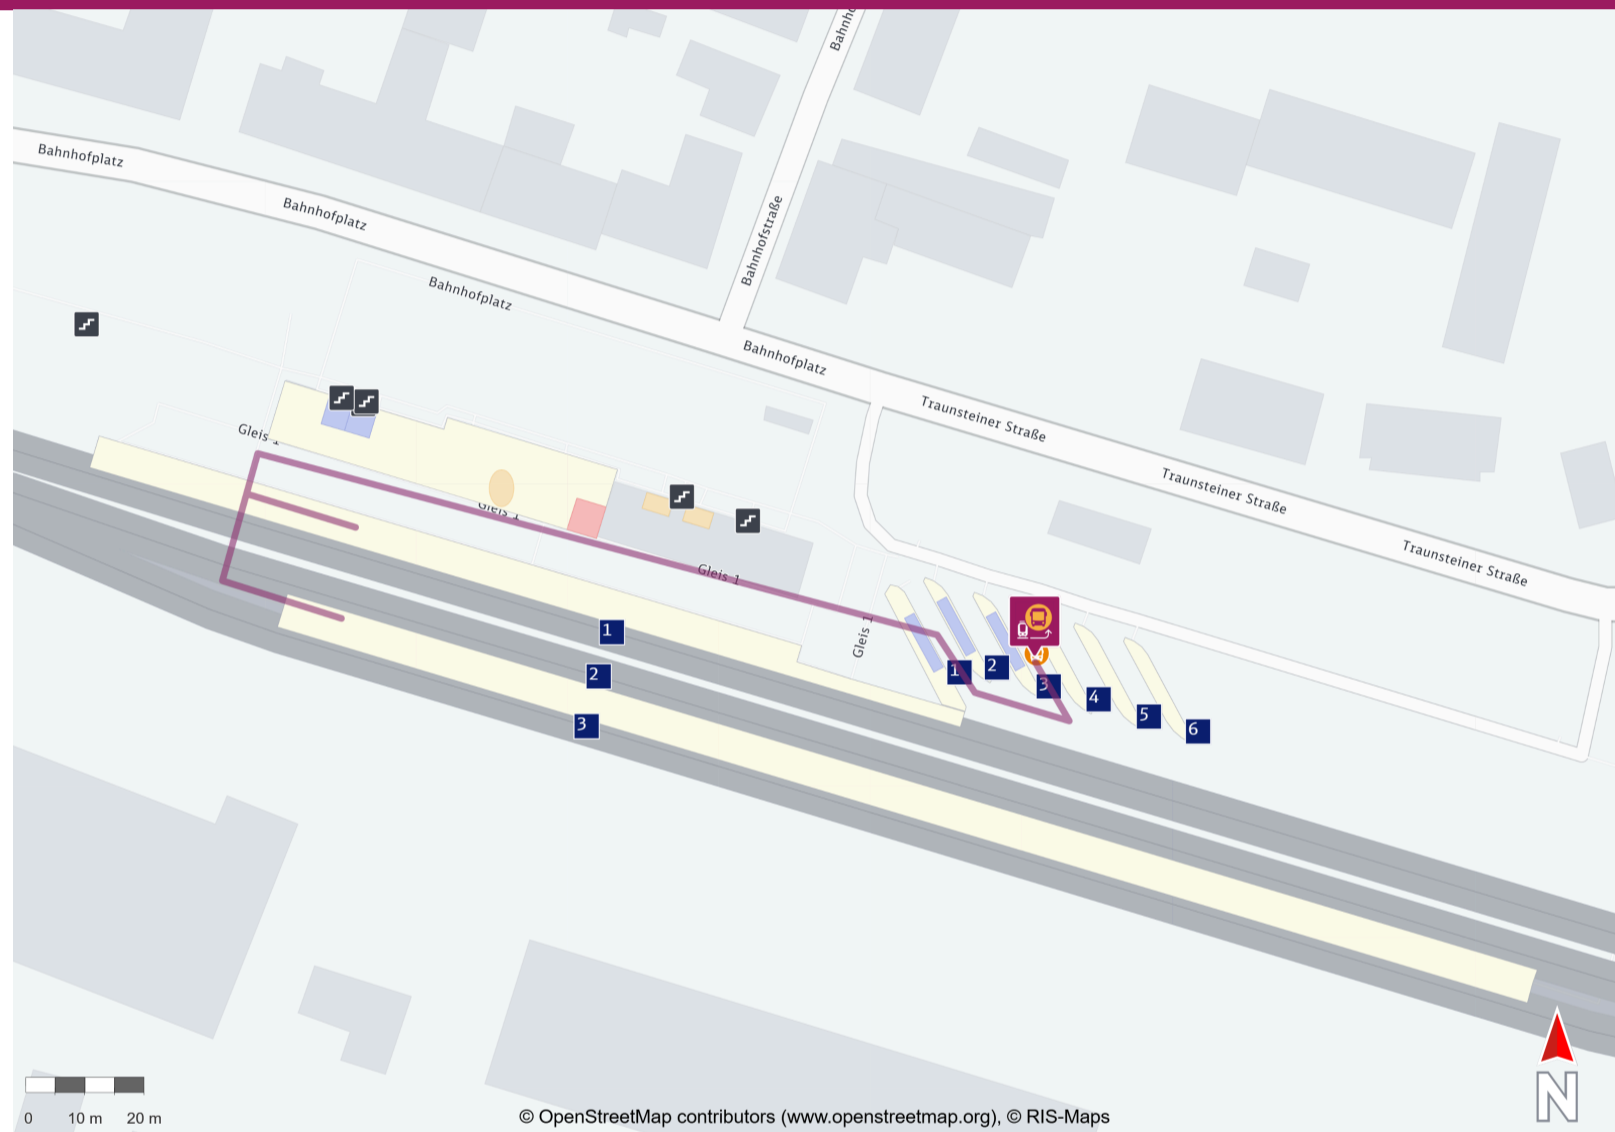

Ihr Weg zum Ersatzverkehr Altötting

Your way to the replacement service stop Altötting

Abfahrtszeiten und weitere Informationen

Departure times and
additional information

 **Barrierefreier Weg**
Accessible way

 **Nicht-barrierefreier Weg**
Non-accessible way

Wegbeschreibung zur Ersatzhaltestelle*

Verlassen Sie den Bahnsteig, halten Sie sich rechts und begeben Sie sich an den ZOB. Die Ersatzhaltestelle befindet sich in unmittelbarer Nähe am ZOB.