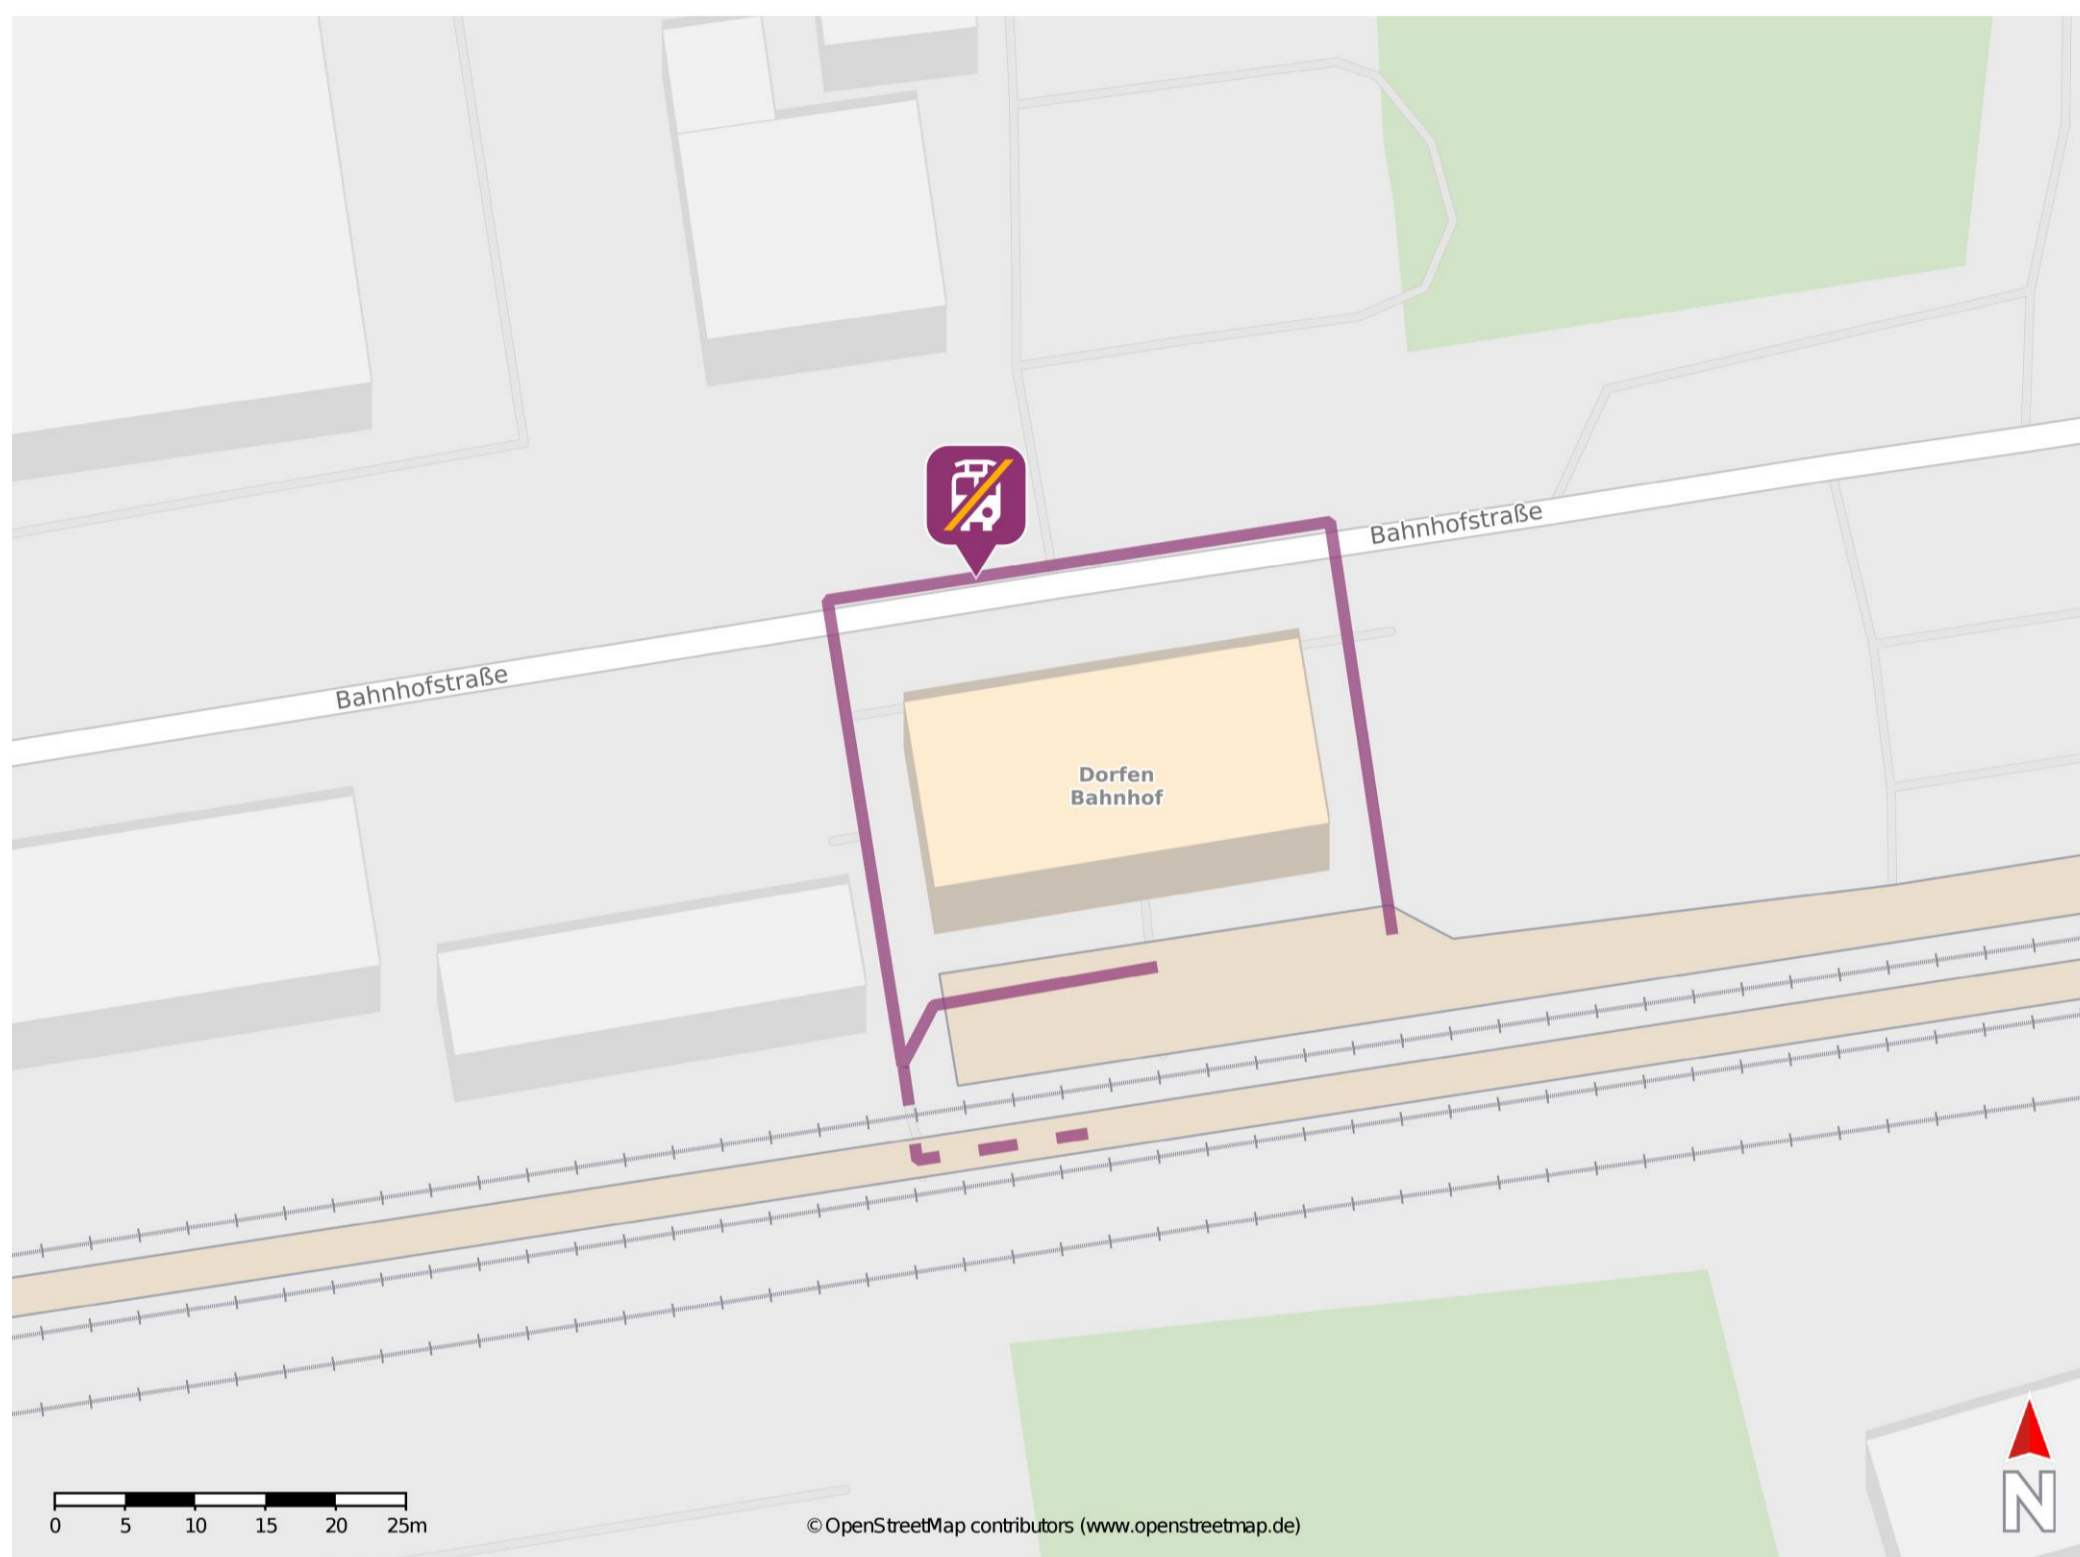

Dorfen Bahnhof

Wegbeschreibung Schienenersatzverkehr *

Verlassen Sie den Bahnsteig, ggf. über den Bahnübergang, und begeben Sie sich an die Bahnhofstraße. Die Ersatzhaltestelle befindet sich in unmittelbarer Nähe zum Bahnhofsgebäude.

* Fahrradmitnahme im Schienenersatzverkehr nur begrenzt möglich.
Im QR Code sind die Koordinaten der Ersatzhaltestelle hinterlegt.

— barrierefrei
- - nicht barrierefrei