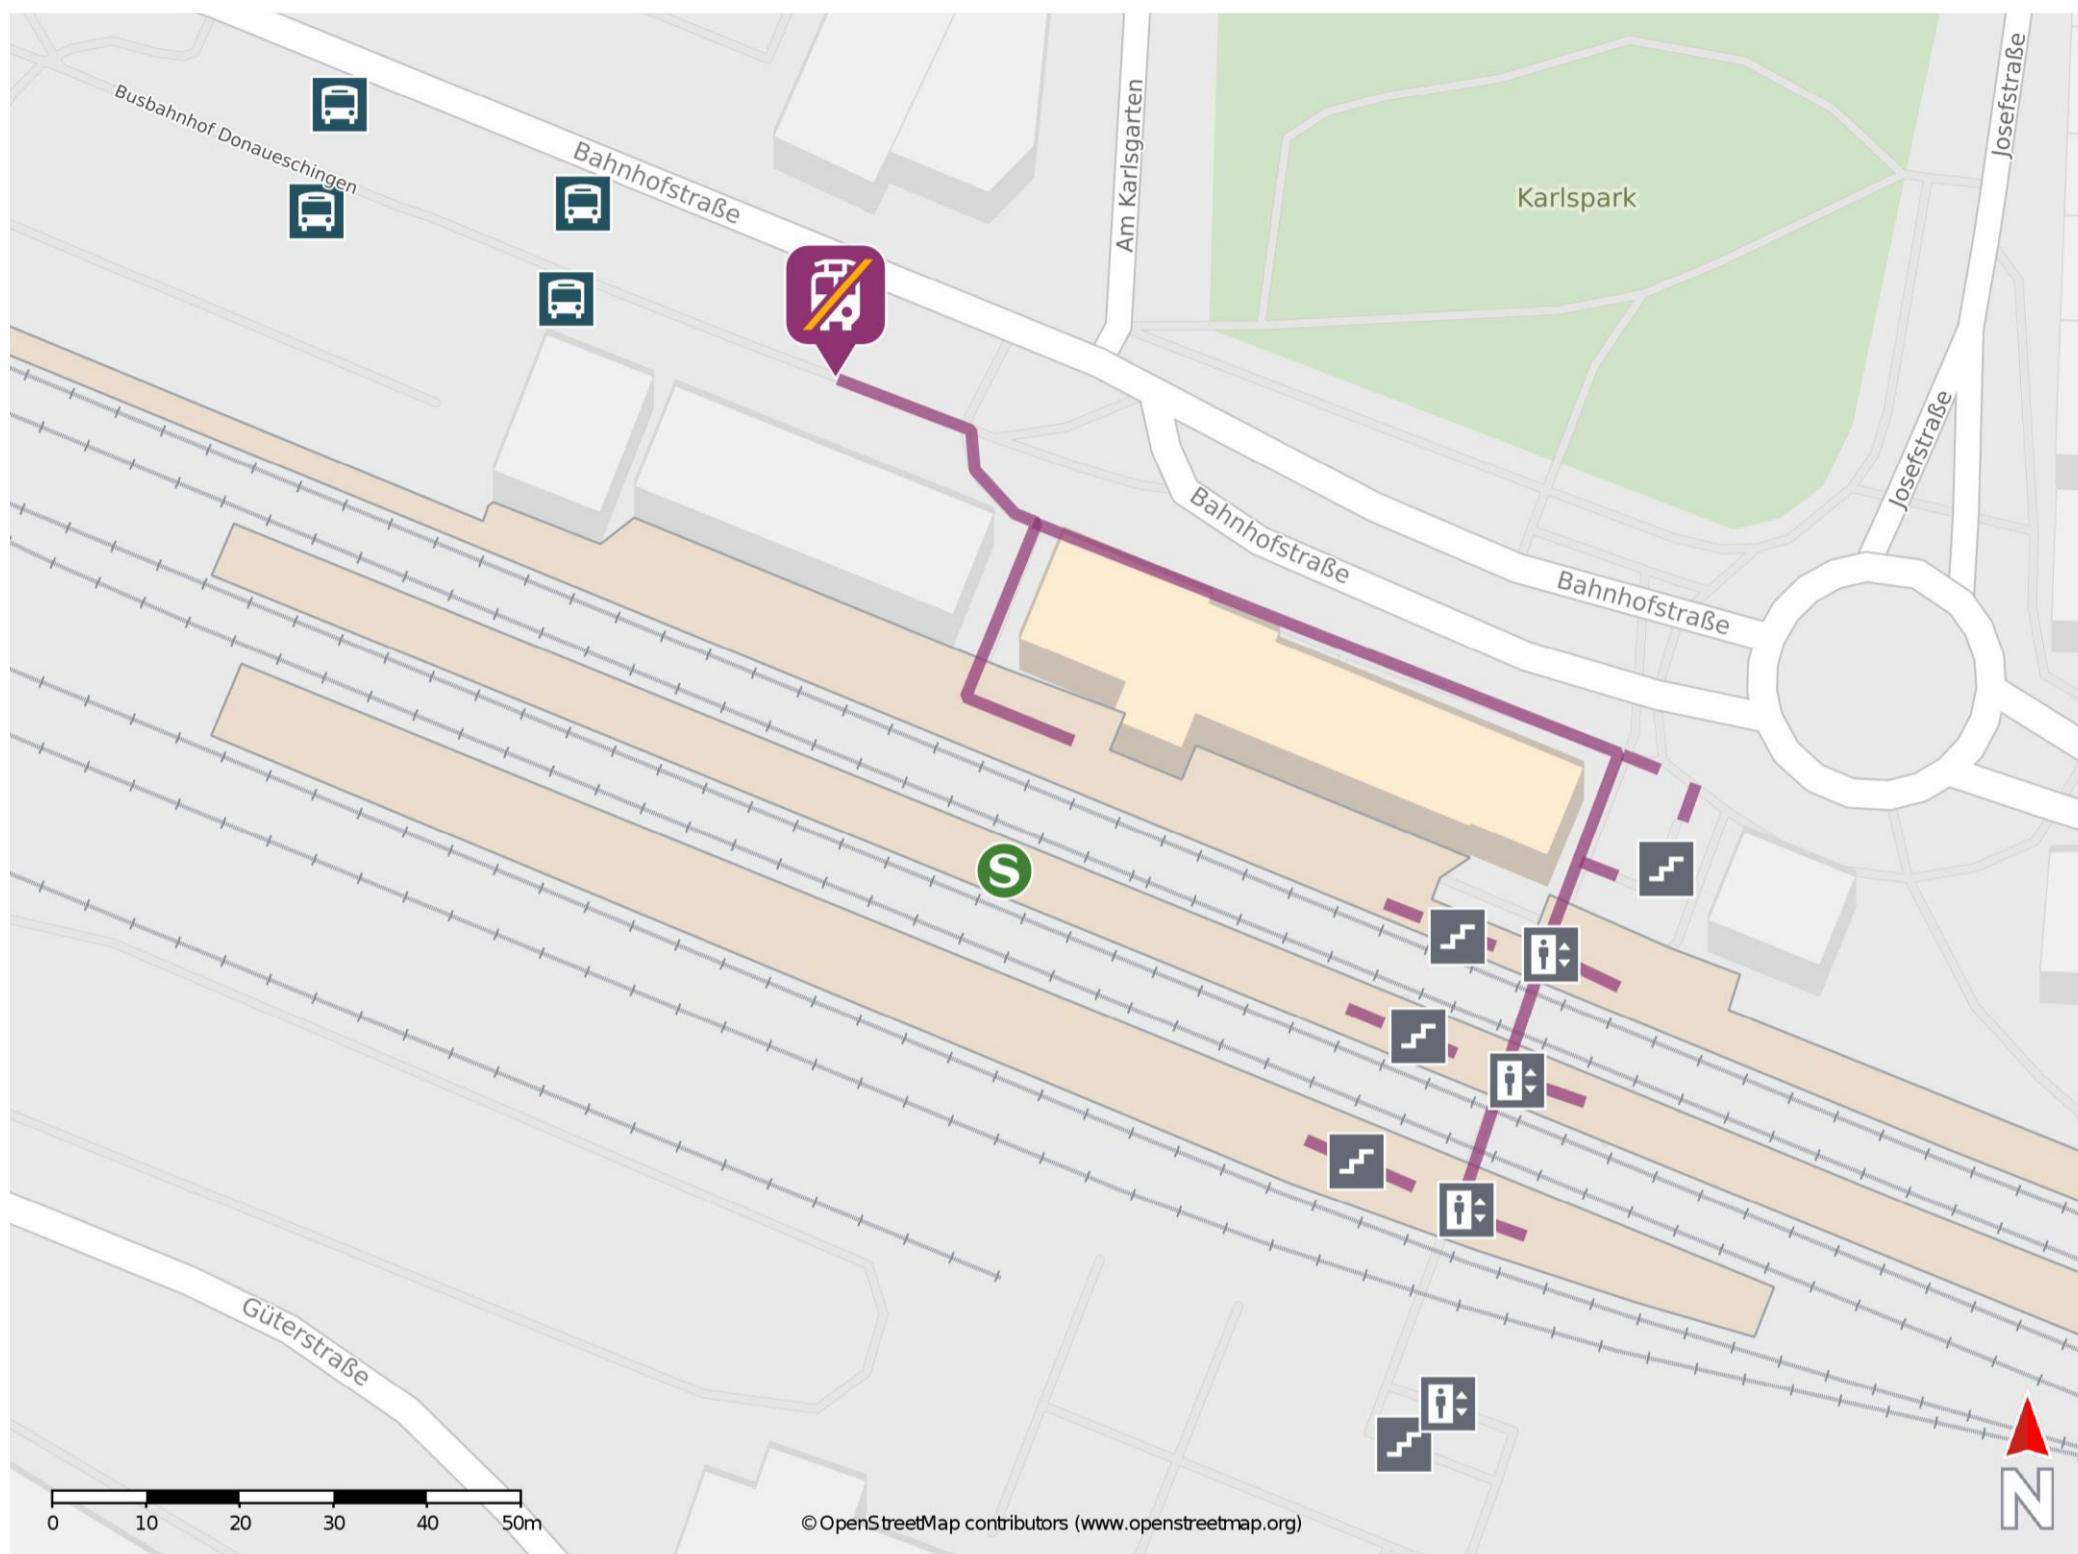

Donauesschingen

Wegbeschreibung Schienenersatzverkehr *

Verlassen Sie den Bahnsteig und begeben Sie sich an die Bahnhofstraße. Biegen Sie nach links ab und folgen Sie dem Gehweg bis zum Busbahnhof. Die Ersatzhaltestelle befindet sich an der Bushaltestelle Donauesschingen Busbahnhof am Bussteig A1.

* Fahrradmitnahme im Schienenersatzverkehr nur begrenzt möglich.
Im QR Code sind die Koordinaten der Ersatzhaltestelle hinterlegt.

— barrierefrei
- nicht barrierefrei