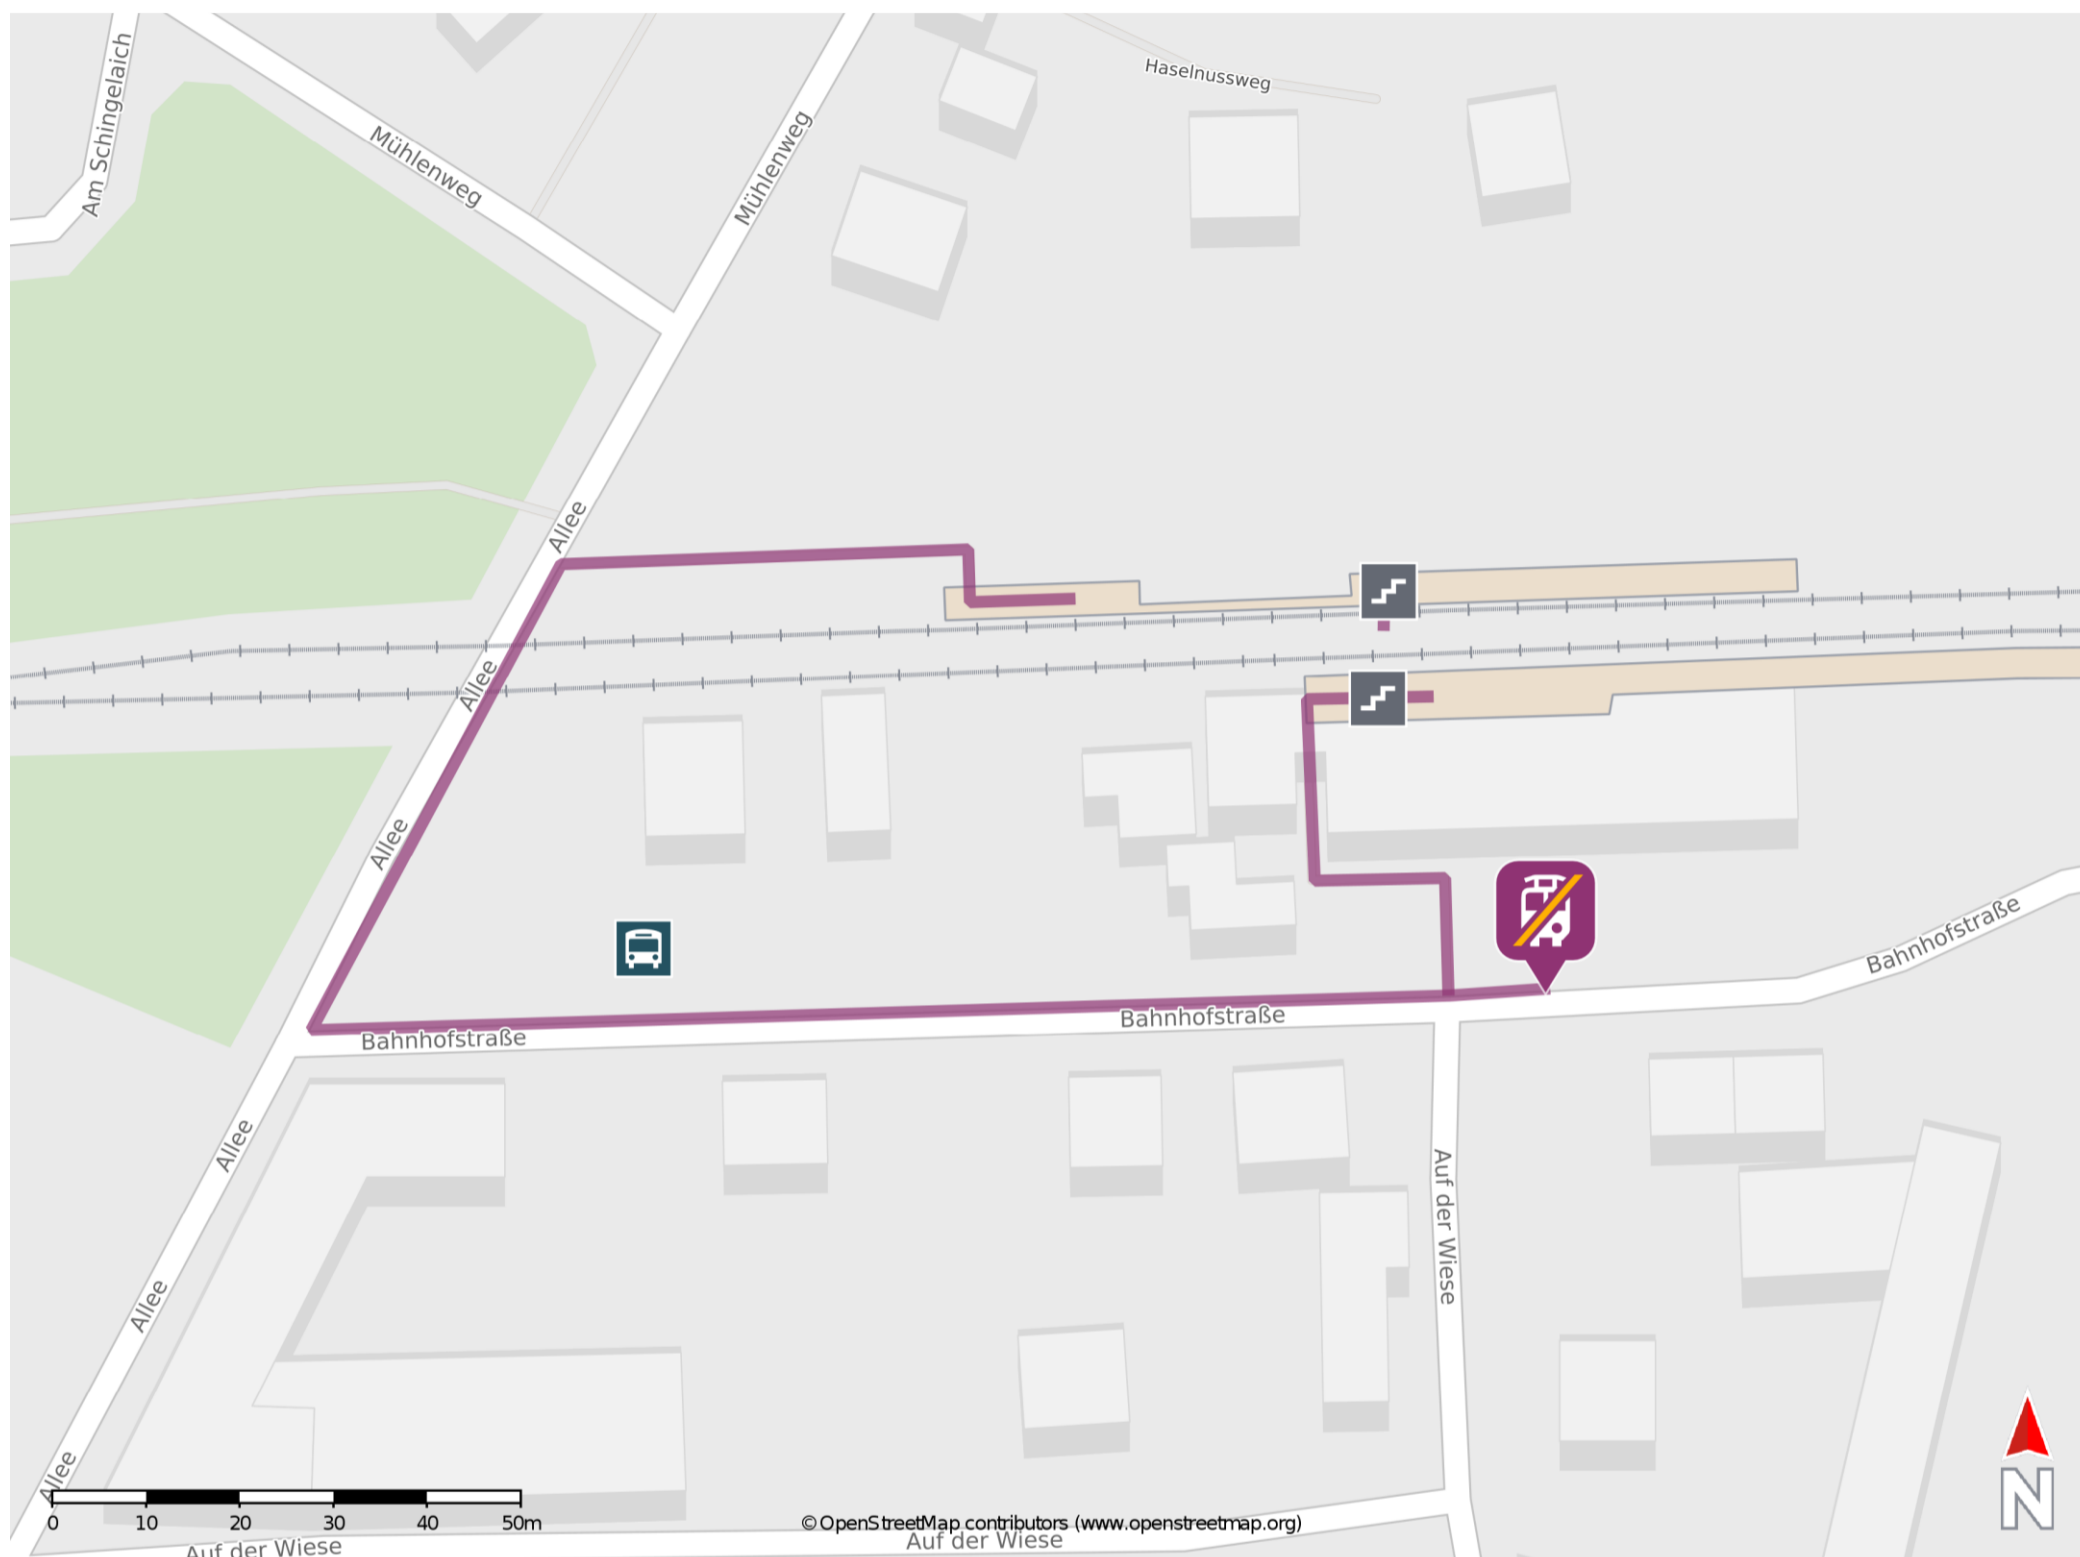

Döllstadt

Wegbeschreibung Schienenersatzverkehr *

Verlassen Sie den Bahnsteig und begeben Sie sich an die Bahnhofstraße. Die Ersatzhaltestelle befindet sich in unmittelbarer Nähe zum Bahnhof.

Für einen barrierefreien Weg von Gleis 2 verlassen Sie den Bahnsteig und begeben Sie sich an den Mühlenweg. Biegen Sie nach links ab und biegen Sie nach dem Überqueren des Bahnübergang erneut nach links in die Bahnhofstraße ab. Folgen Sie dem Straßenverlauf bis zur Ersatzhaltestelle. Die Ersatzhaltestelle befindet sich in unmittelbarer Nähe zum Bahnhof.

* Fahrradmitnahme im Schienenersatzverkehr nur begrenzt möglich.
Im QR Code sind die Koordinaten der Ersatzhaltestelle hinterlegt.

— barrierefrei
- nicht barrierefrei