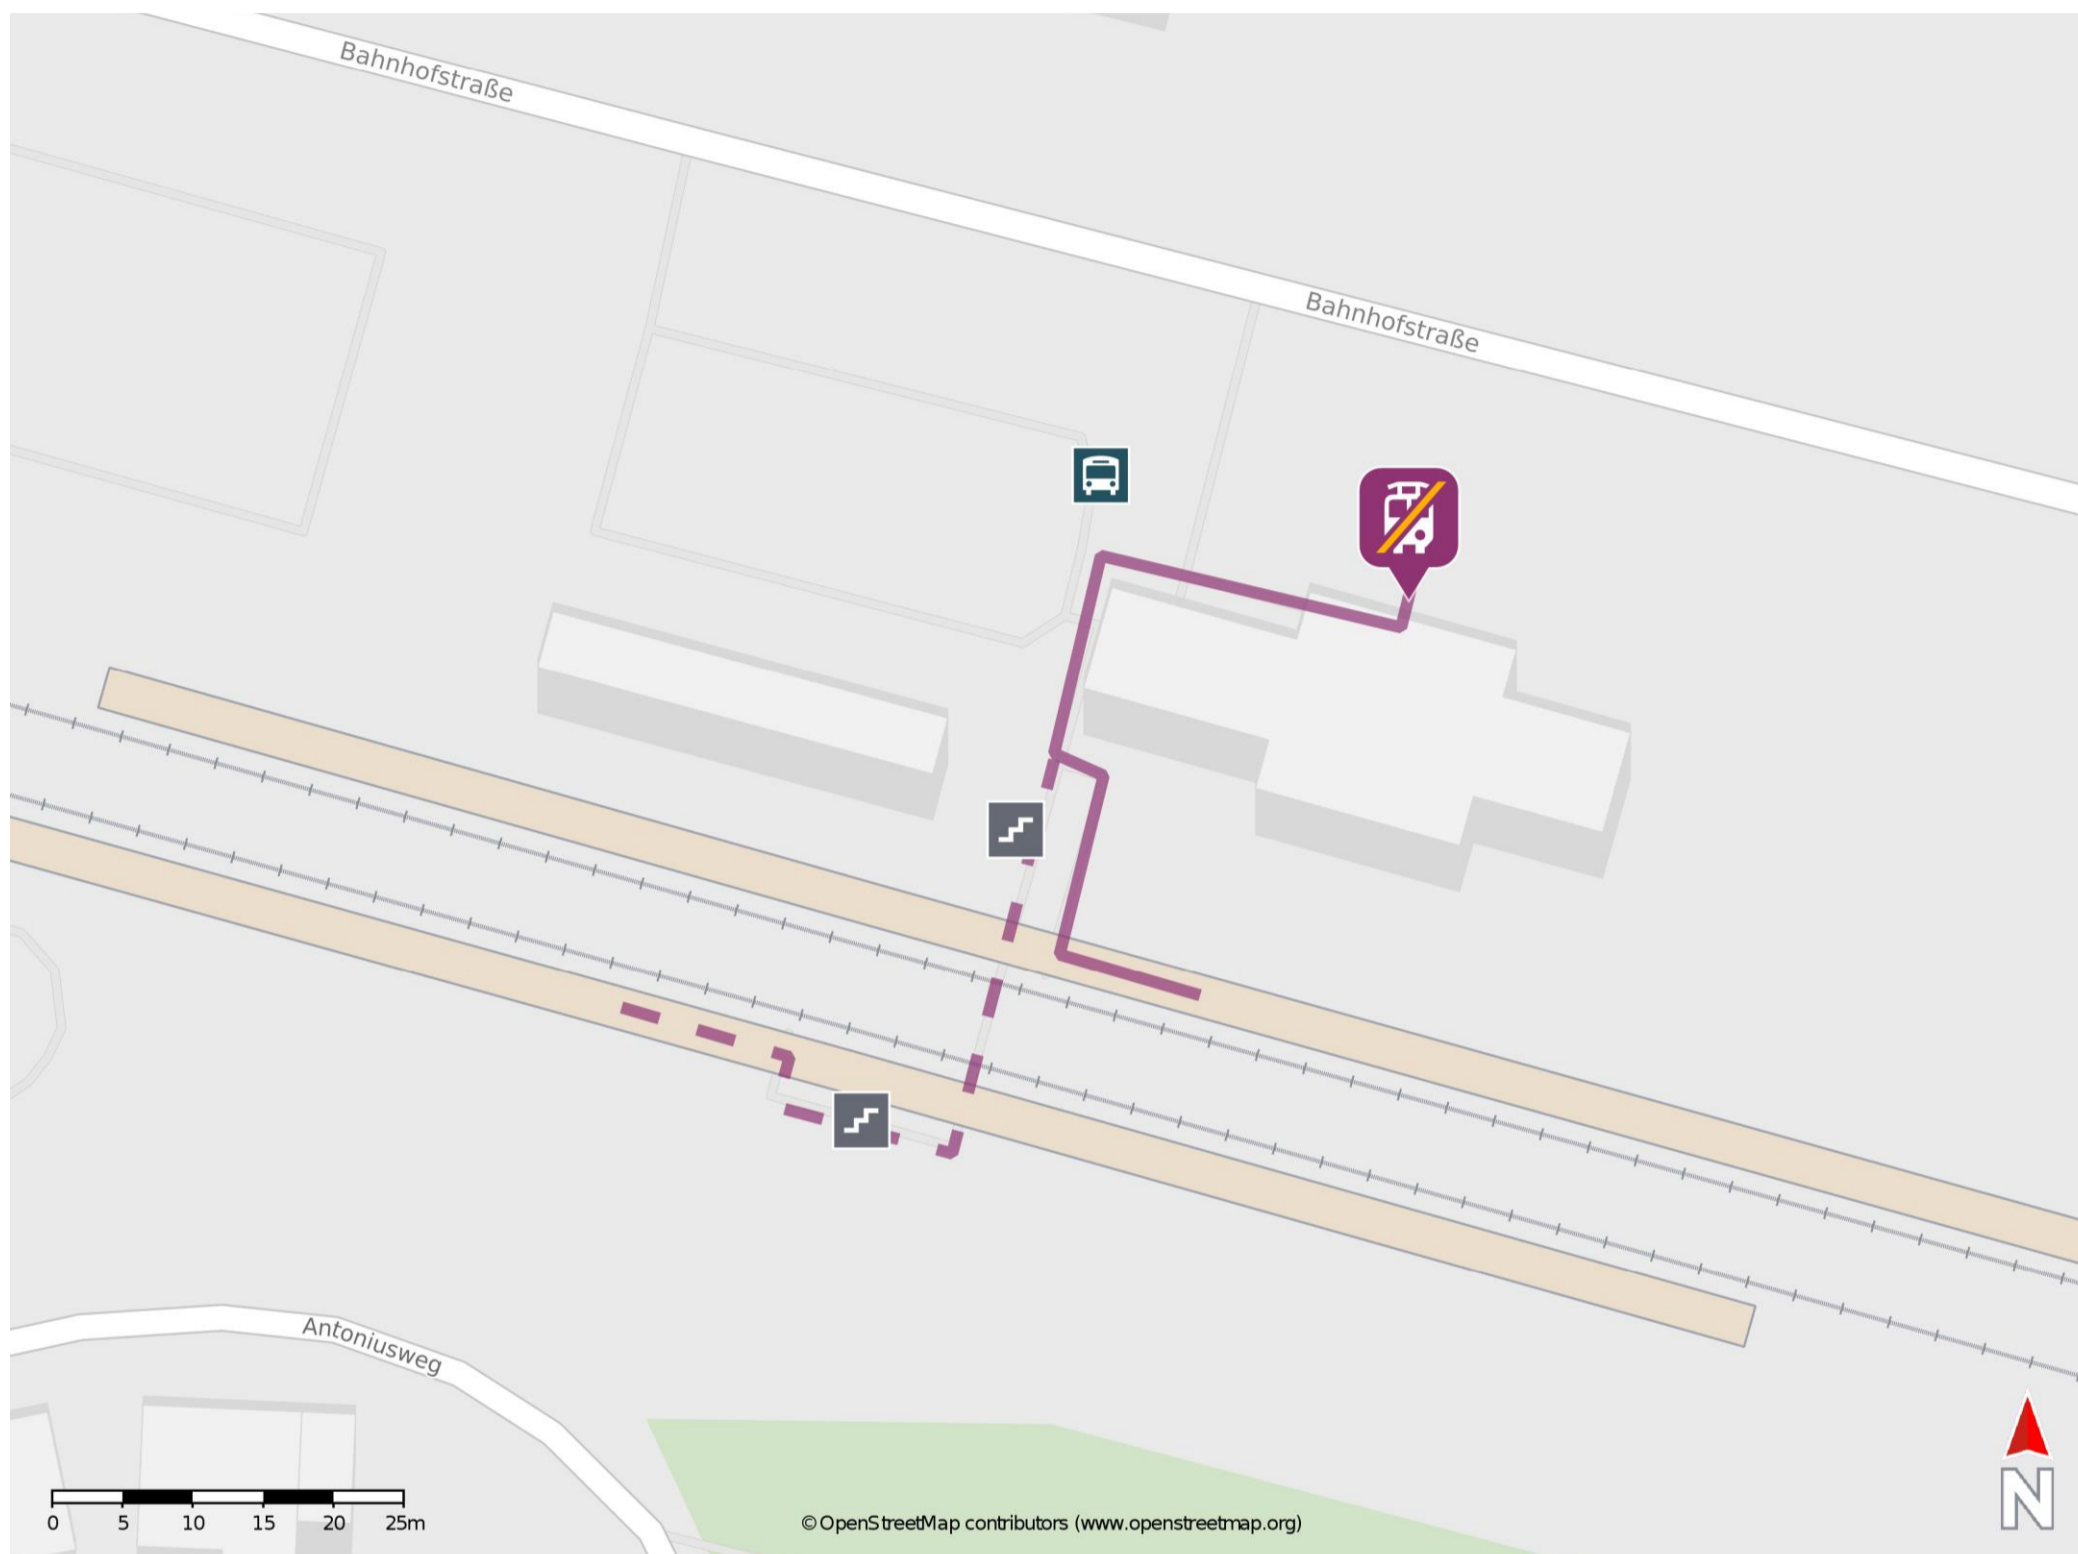

## Dollnstein

### Wegbeschreibung Schienenersatzverkehr \*

Verlassen Sie den Bahnsteig in Richtung Bahnhofstraße und begeben Sie sich an die Ersatzhaltestelle. Die Ersatzhaltestelle befindet sich direkt vor dem Bahnhofsgebäude.

\* Fahrradmitnahme im Schienenersatzverkehr nur begrenzt möglich.  
Im QR Code sind die Koordinaten der Ersatzhaltestelle hinterlegt.

— barrierefrei  
- nicht barrierefrei